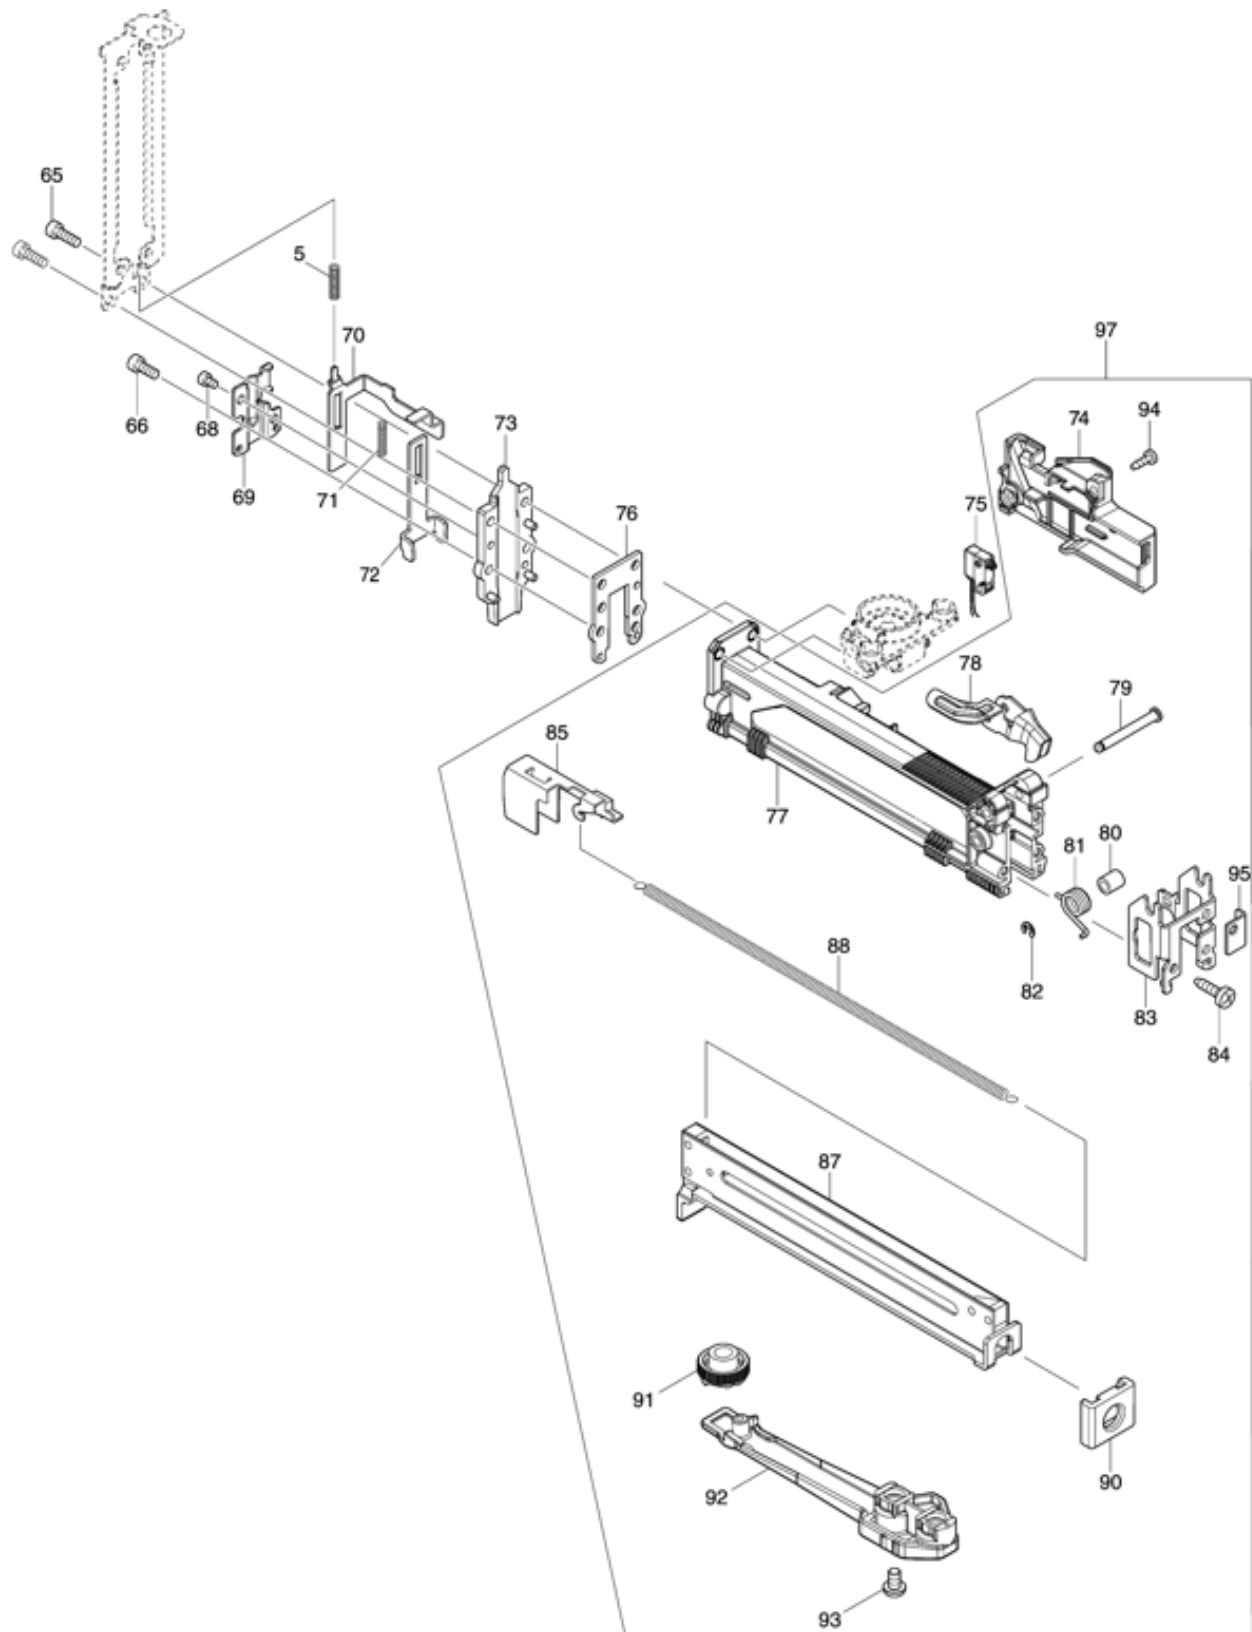

Model No.DST121 CORDLESS STAPLER

## Model No.DST121 CORDLESS STAPLER

分解圖號	零件編號	品名	交換	數量	New/Old	選擇1	選擇2	註記
001	183N96-1	HOUSING SET		1				
C10	263005-3	RUBBER PIN 6		2				
C20	252126-6	HEX. LOCK NUT M4-7		2				
C30	931102-0	HEX. NUT M4		1				
D10		INC. 18						
002	857E80-5	DST121 NAME PLATE		1				
003	911173-3	PAN HEAD SCREW M4X45		1				
005	232608-4	COMPRESSION SPRING 4		1				
006	266130-9	TAPPING SCREW BIND PT 3X16		8				
007	911113-1	PAN HEAD SCREW M4X10 WITH WR		2				
008	620507-6	LED CIRCUIT		1				
009	632P85-0	CONTROLLER UNIT		1				
010	643874-2	TERMINAL		1				
011	857E83-9	DST121 SERIAL NO. LABEL		1				
012	632G60-2	SWITCH UNIT		1				
013	456799-9	TRIGGER LOCK		1				
014	651910-0	SWITCH D2VW-01-3HS		1				
015	232370-1	COMPRESSION SPRING 5		1				
016	457386-7	TRIGGER		1	*			
016-1	412772-9	TRIGGER	<	1				
017	632K06-2	SWITCH UNIT		1				
018	183N96-1	HOUSING SET		1				
C10	263005-3	RUBBER PIN 6		2				
C20	252126-6	HEX. LOCK NUT M4-7		2				
C30	931102-0	HEX. NUT M4		1				
D10		INC. 1						
019	915101-0	BINDING HEAD SCREW M4X6		4				
020	412495-9	FRONT COVER		1				
021	347528-0	UPPER PLATE		1				
022	256882-0	FLAT FILLISTER HD. PIN 4		1				
023	347715-1	DRIVER		1				
024	347683-8	RAIL		1				
025	310924-5	COUNTER WEIGHT A		2				
026	310925-3	COUNTER WEIGHT B		2				
027	251566-5	H.S.H BOLT M4X6 WITH W		2				
028	347146-4	PINION GUIDE		2				
029	457390-6	COUNTER WEIGHT HOLDER		4				
030	136104-3	SPUR GEAR ASSEMBLY		2				
032	326902-5	PINION SHAFT		2				