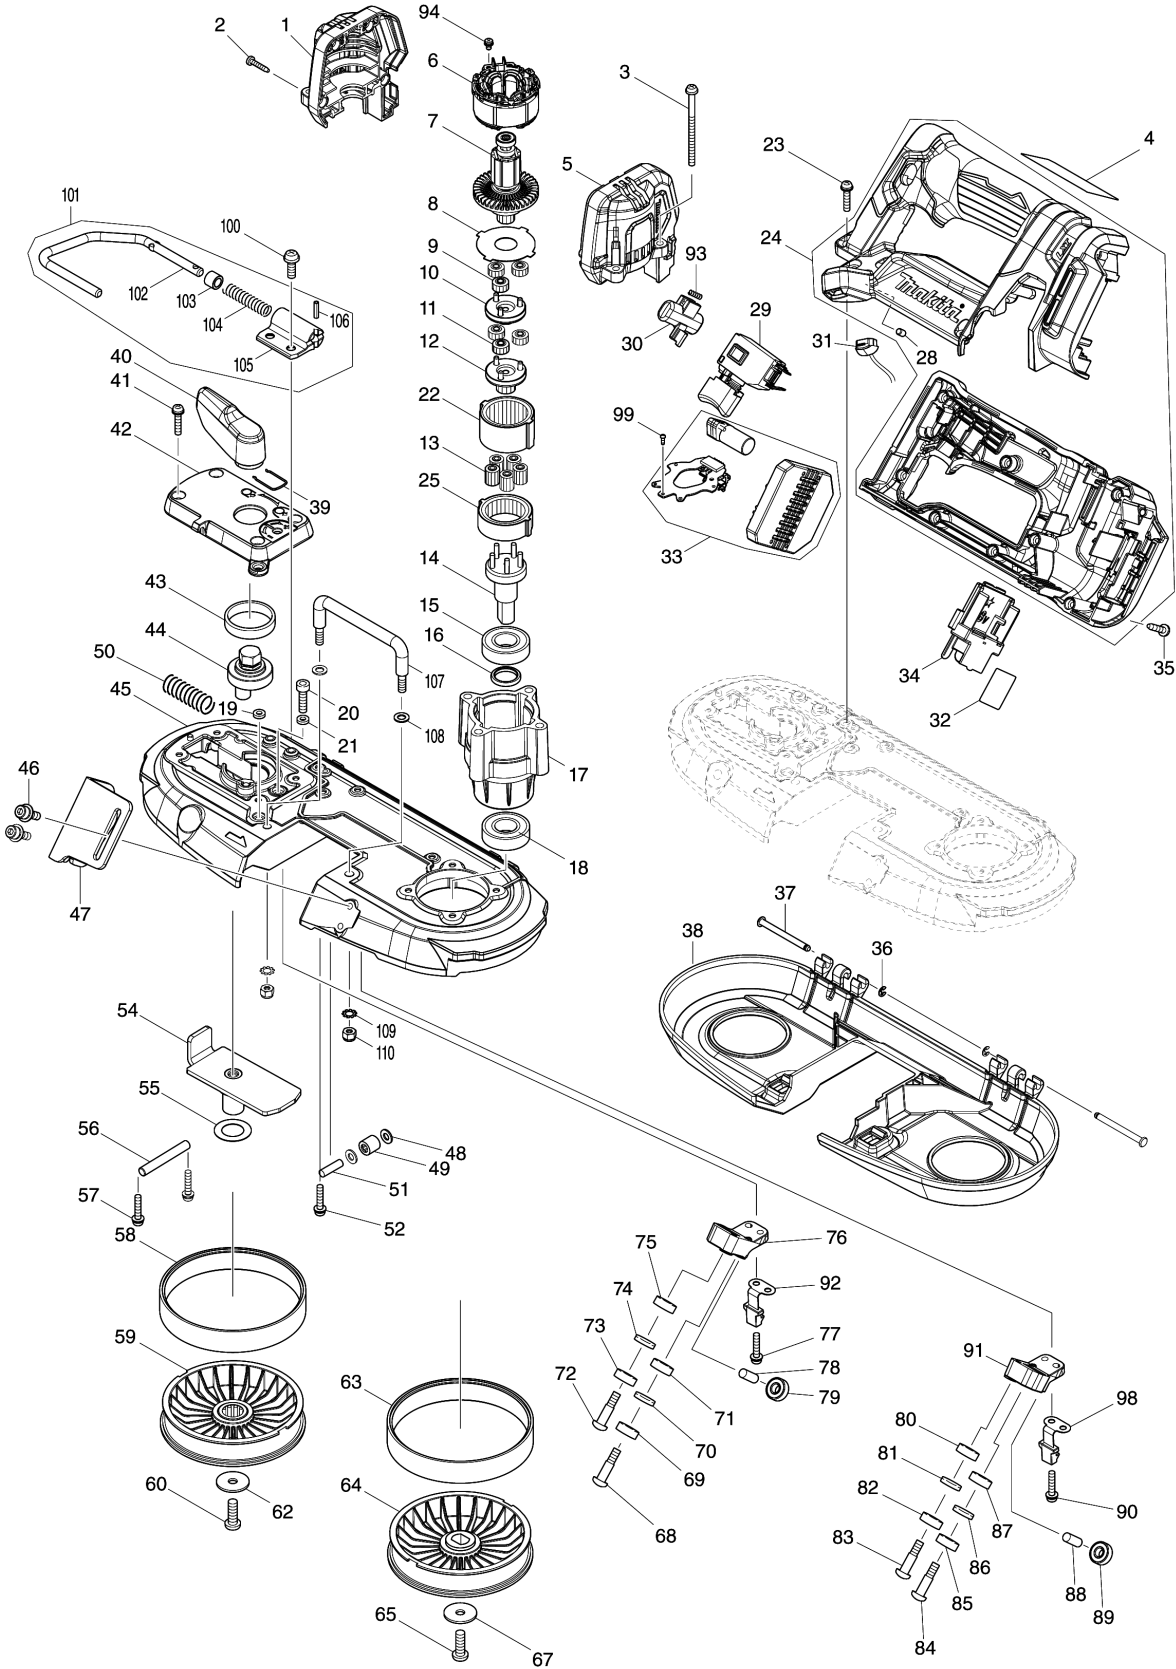

Model No.DPB184 CORDLESS PORTABLE BAND SAW

Model No.DPB184 CORDLESS PORTABLE BAND SAW

分解圖號	零件編號	品名	交換	數量	New/Old	選擇1	選擇2	註記
001	183P68-8	MOTOR HOUSING SET		1				
D10		INC. 5						
002	266130-9	TAPPING SCREW BIND PT 3X16		4				
003	911188-0	PAN HEAD SCREW M4X60		4				
004	857F40-3	DPB184 NAME PLATE		1				
005	183P68-8	MOTOR HOUSING SET		1				
D10		INC. 1						
006	629482-3	STATOR		1				
007	619628-9	ROTOR		1				
008	253474-6	LOCK WASHER		1				
009	226923-6	SPUR GEAR 13		3				
010	140M80-3	SPUR GEAR 14B COMPLETE		1				
011	226923-6	SPUR GEAR 13		3				
012	140M81-1	SPUR GEAR 16 COMPLETE		1				
013	226924-4	SPUR GEAR 11		5				
014	140T74-0	SPINDLE COMPLETE		1				
015	211247-3	BALL BEARING 6002DDW		1				
016	257348-3	RING 15		1				
017	319980-2	GEAR HOUSING		1				
018	211247-3	BALL BEARING 6002DDW		1				
019	262130-7	URETHANE RING 4		1				
020	265382-9	HEX. SOCKET HEAD BOLT M5X20		1				
021	262130-7	URETHANE RING 4		1				
022	226921-0	INTERNAL GEAR 40		1				
023	911138-5	PAN HEAD SCREW M4X20		4				
024	183R22-4	HANDLE SET		1				
C10	263005-3	RUBBER PIN 6		2				
D10		INC. 28						
025	226922-8	INTERNAL GERA 39		1				
028	263027-3	RUBBER PIN 4		1				
029	651486-7	SWITCH C3JW-4B-R		1				
030	412551-5	LOCK OFF BUTTON		1				
031	620521-2	LED CIRCUIT		1				
032	857F47-9	DPB184 SERIAL NO. LABEL		1				
033	620D05-4	CONTROLLER		1				
034	643874-2	TERMINAL		1				
035	266130-9	TAPPING SCREW BIND PT 3X16		8				