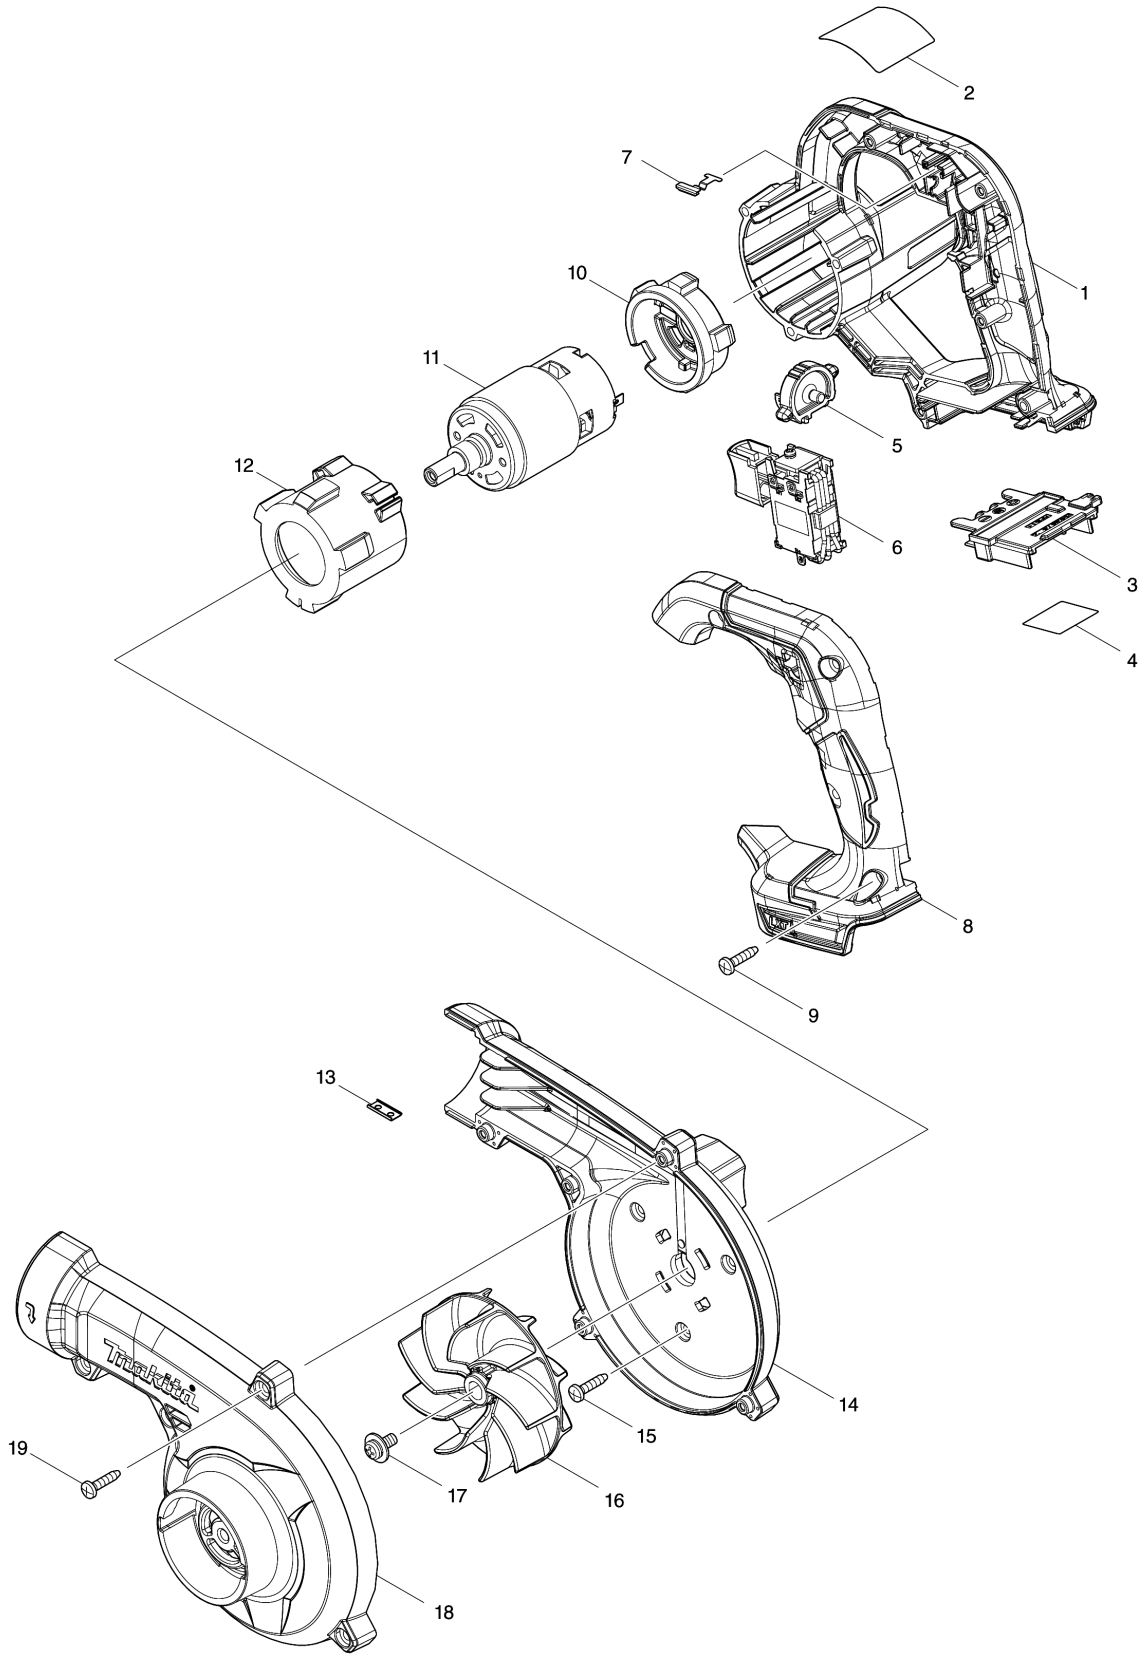

Model No.DUB186 CORDLESS BLOWER

Model No.DUB186 CORDLESS BLOWER

分解圖號	零件編號	品名	交換	數量	New/Old	選擇1	選擇2	註記
001	183P63-8	MOTOR HOUSING SET		1				
D10		INC. 8						
002	856X46-6	DUB186 NAME PLATE		1				
003	643874-2	TERMINAL		1				
004	856X53-9	DUB186 SERIAL NO. LABEL		1				
005	412573-5	DIAL		1				
006	632P92-3	SWITCH UNIT		1	*			
006-1	632R68-2	SWITCH UNIT	<	1				
007	232620-4	LEAF SPRING		1				
008	183P63-8	MOTOR HOUSING SET		1				
D10		INC. 1						
009	266326-2	TAPPING SCREW 4X18		5				
010	422589-2	MOTOR RUBBER RING B		1				
011	629484-9	DC MOTOR		1				
012	422588-4	MOTOR RUBBER RING A		1				
013	345998-7	SET PLATE		1				
014	140U56-8	FAN HOUSING COMPLETE		1				
C10	8012T7-9	CAUTION LABEL		1				
015	266326-2	TAPPING SCREW 4X18		3				
016	240210-9	FAN 85		1				
017	265B25-5	PAN HEAD SCREW M5X12 WITH WG		1				
018	412572-7	FAN COVER		1				
019	266326-2	TAPPING SCREW 4X18		5				
A02	191G09-6	GARDEN NOZZLE ASSEMBLY SET		1				
C10	412574-3	JOINT		1				

Please order the parts with part number.

Print Date 2020/6/4