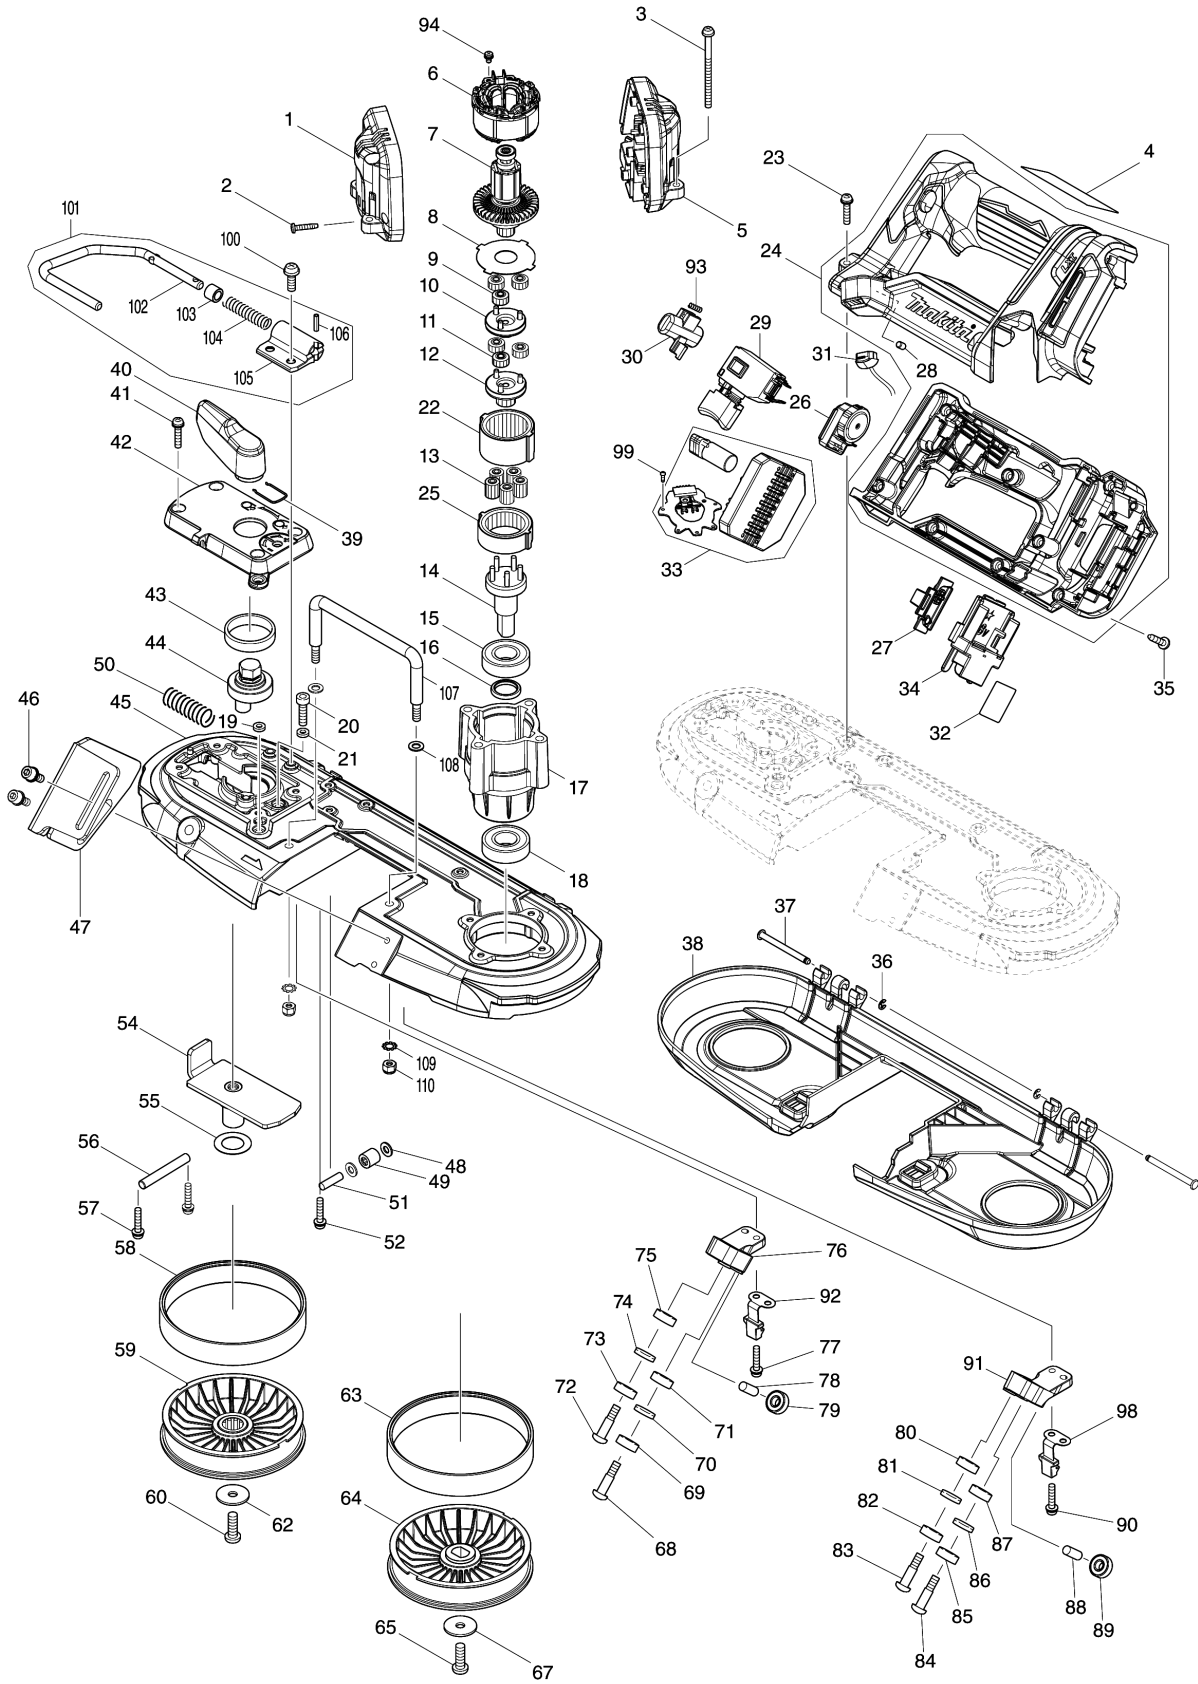

Model No.DPB183 CORDLESS PORTABLE BAND SAW

Model No.DPB183 CORDLESS PORTABLE BAND SAW

分解圖號	零件編號	品名	交換	數量	New/Old	選擇1	選擇2	註記
001	183P49-2	MOTOR HOUSING SET		1				
D10		INC. 5						
002	266130-9	TAPPING SCREW BIND PT 3X16		5				
003	911188-0	PAN HEAD SCREW M4X60		4				
004	857C69-1	DPB183 NAME PLATE		1				
005	183P49-2	MOTOR HOUSING SET		1				
D10		INC. 1						
006	629482-3	STATOR		1				
007	619628-9	ROTOR		1				
008	253474-6	LOCK WASHER		1				
009	226923-6	SPUR GEAR 13		3				
010	140M80-3	SPUR GEAR 14B COMPLETE		1				
011	226923-6	SPUR GEAR 13		3				
012	140M81-1	SPUR GEAR 16 COMPLETE		1				
013	226924-4	SPUR GEAR 11		5				
014	140T74-0	SPINDLE COMPLETE		1				
015	211247-3	BALL BEARING 6002DDW		1				
016	257348-3	RING 15		1				
017	319980-2	GEAR HOUSING		1				
018	211247-3	BALL BEARING 6002DDW		1				
019	262130-7	URETHANE RING 4		1				
020	265382-9	HEX. SOCKET HEAD BOLT M5X20		1				
021	262130-7	URETHANE RING 4		1				
022	226921-0	INTERNAL GEAR 40		1				
023	911138-5	PAN HEAD SCREW M4X20		4				
024	183R20-8	HANDLE SET		1				
C10	263005-3	RUBBER PIN 6		2				
D10		INC. 28						
025	226922-8	INTERNAL GERA 39		1				
026	620A64-0	DIAL CURCUIT		1				
027	140T79-0	INDICATION PLATE COMPLETE		1				
028	263027-3	RUBBER PIN 4		1				
029	651486-7	SWITCH C3JW-4B-R		1				
030	412551-5	LOCK OFF BUTTON		1				
031	620521-2	LED CIRCUIT		1				
032	857C76-4	DPB183 SERIAL NO. LABEL		1				
033	620D03-8	CONTROLLER		1				