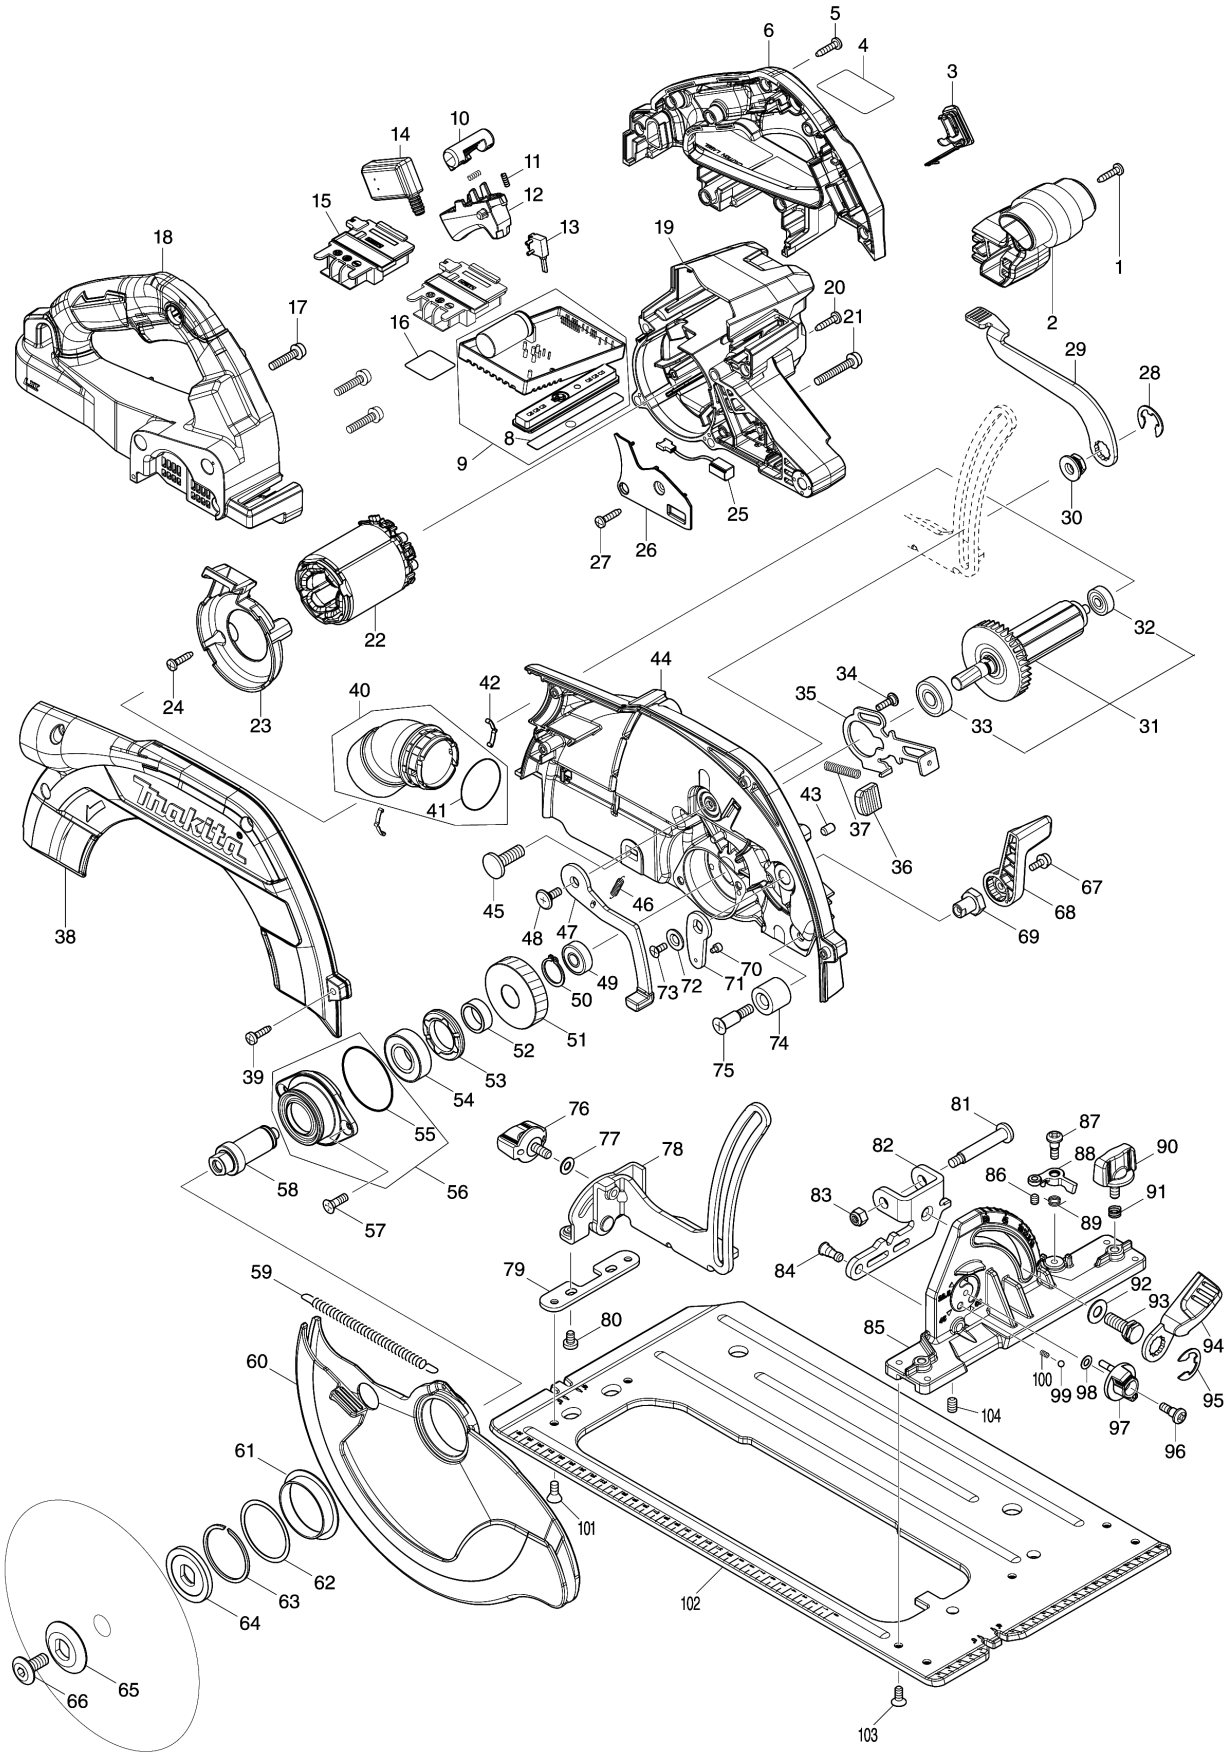

Model No.DHS901 235MM CORDLESS CIRCULAR SAW

Model No.DHS901 235MM CORDLESS CIRCULAR SAW

分解圖號	零件編號	品名	交換	數量	New/Old	選擇1	選擇2	註記
001	266326-2	TAPPING SCREW 4X18		1				
002	459828-7	FRONT GRIP		1				
003	140F99-0	CAP COMPLETE		1				
C10	213218-6	O RING 16		1				
C20	818H07-8	CAP LABEL		1				
004	856V28-6	DHS901 NAME PLATE		1				
005	266326-2	TAPPING SCREW 4X18		8				
006	183N39-3	HANDLE SET		1				
C10	263005-3	RUBBER PIN 6		4				
D10		INC. 18						
008	813T74-0	INDICATION LABEL		1				
009	620C59-5	CONTROLLER COMPLETE		1				
D10		INC. 8						
010	419704-7	LOCK OFF BUTTON		1				
011	231433-0	COMPRESSION SPRING 4		2				
012	459829-5	SWITCH LEVER		1				
013	632M92-5	SWITCH UNIT		1				
014	651083-9	SWITCH C3XA-1PSPM		1				
015	643874-2	TERMINAL		2				
016	856V30-9	DHS901 SERIAL NO. LABEL		1				
017	911243-8	PAN HEAD SCREW M5X25		3				
018	183N39-3	HANDLE SET		1				
C10	263005-3	RUBBER PIN 6		4				
D10		INC. 6						
019	459823-7	MOTOR HOUSING		1				
020	266326-2	TAPPING SCREW 4X18		1				
021	911258-5	PAN HEAD SCREW M5X35		4				
022	629462-9	STATOR		1				
023	459826-1	BAFFLE PLATE		1				
024	266326-2	TAPPING SCREW 4X18		2				
025	620936-3	LED CIRCUIT		1				
026	459827-9	LIGHT COVER		1				
027	266326-2	TAPPING SCREW 4X18		1				
028	257953-6	BOW STOP RING E-12		1				
029	271453-2	LEVER 132		1				
030	252262-8	COLLERED HEX. NUT M8		1				
031	519602-6	ROTOR ASS'Y		1				
D10		INC. 32,33						
032	210022-4	BALL BEARING 626DDW		1				
033	210059-1	BALL BEARING 6000DDW		1				