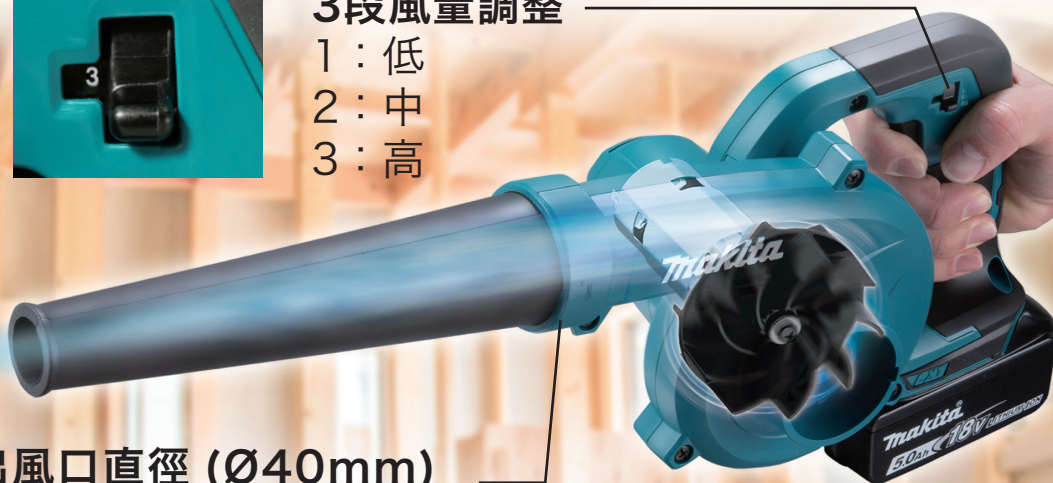

### 3段風量調整

- 1：低
- 2：中
- 3：高

增加出風口直徑 (Ø40mm)  
可獲得更大的風量