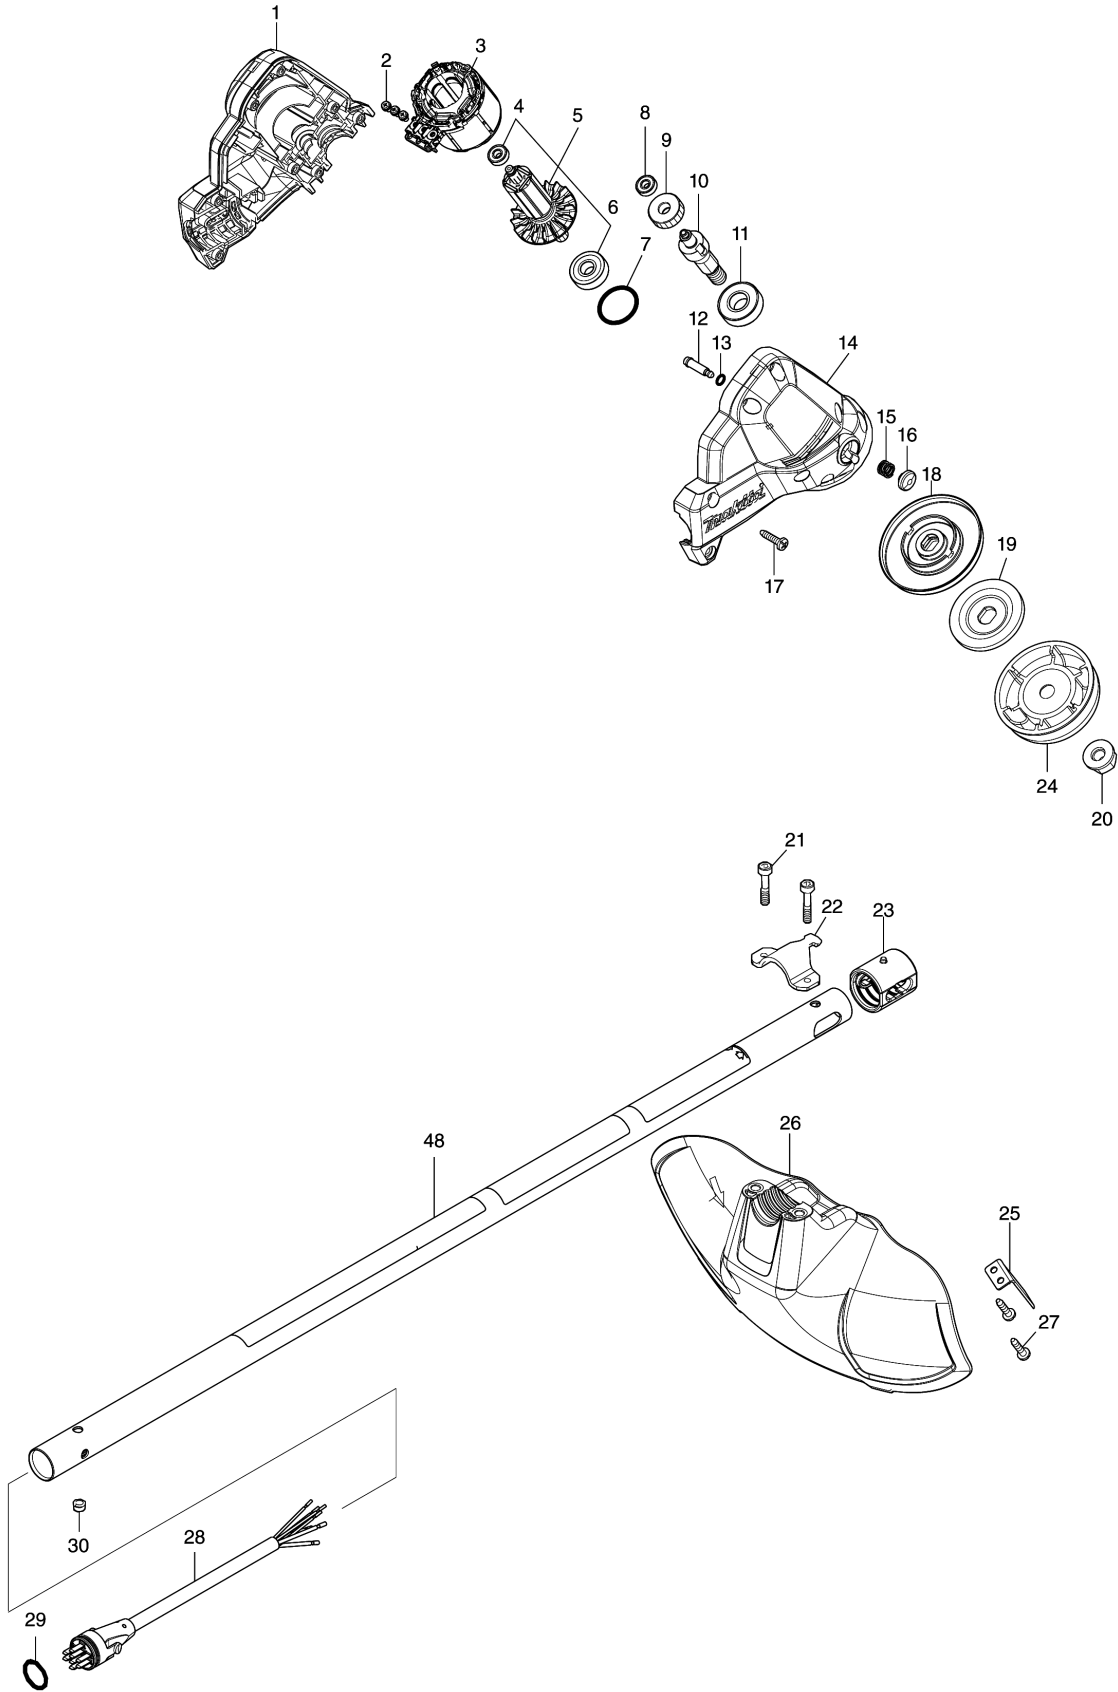

Model No.DUR191L CORDLESS GRASS TRIMMER

Model No.DUR191L CORDLESS GRASS TRIMMER

Model No.DUR191L CORDLESS GRASS TRIMMER

分解圖號	零件編號	品名	交換	數量	New/Old	選擇1	選擇2	註記
001	183P06-0	MOTOR HOUSING SET		1				
D10		INC. 14						
002	652069-6	FLAT HEAD SCREW M3X6		3				
003	629248-1	STATOR		1				
004	210215-3	BALL BEARING 695ZZ		1				
005	510449-1	ROTOR ASS'Y		1				
D10		INC. 4,6						
006	210049-4	BALL BEARING 609ZZ		1				
007	213380-7	O RING 24		1				
008	210215-3	BALL BEARING 695ZZ		1				
009	221492-2	HELICAL GEAR 26		1				
010	327542-2	CUTTER SHAFT		1				
011	211131-2	BALL BEARING 6001DDW		1				
012	256546-6	SHOULDER PIN 4		1				
013	213021-5	O RING 5		1				
014	183P06-0	MOTOR HOUSING SET		1				
D10		INC. 1						
015	233072-2	COMPRESSION SPRING 8		1				
016	412408-0	PIN CAP		1				
017	266326-2	TAPPING SCREW 4X18		8				
018	140T23-7	RECEIVE WASHER COMPLETE		1				
019	347668-4	CLAMP WASHER		1				
020	264025-0	HEX. NUT M10-17		1				
021	251513-6	H.S.H.BOLT M5X25		2				
022	347667-6	PROTECTOR CLAMP		1				
023	424567-8	RUBBER SLEEVE 24		1				
024	168526-9	CUP		1				
025	346855-2	CUTTER		1				
026	412392-9	PROTECTOR		1				
027	266326-2	TAPPING SCREW 4X18		2				
028	699088-1	POWER SUPPLY CORD UNIT		1				
029	213275-4	O RING 18		1				
030	326880-9	STOPPER PIN B		1				
031	454304-6	JOINT COVER		1				
032	233604-5	TORSION SPRING 3		1				
033	454303-8	LOCK LEVER		1				
034	233211-4	COMPRESSION SPRING 2		1				
035	265596-0	HEX.BOLT M6X40		1				