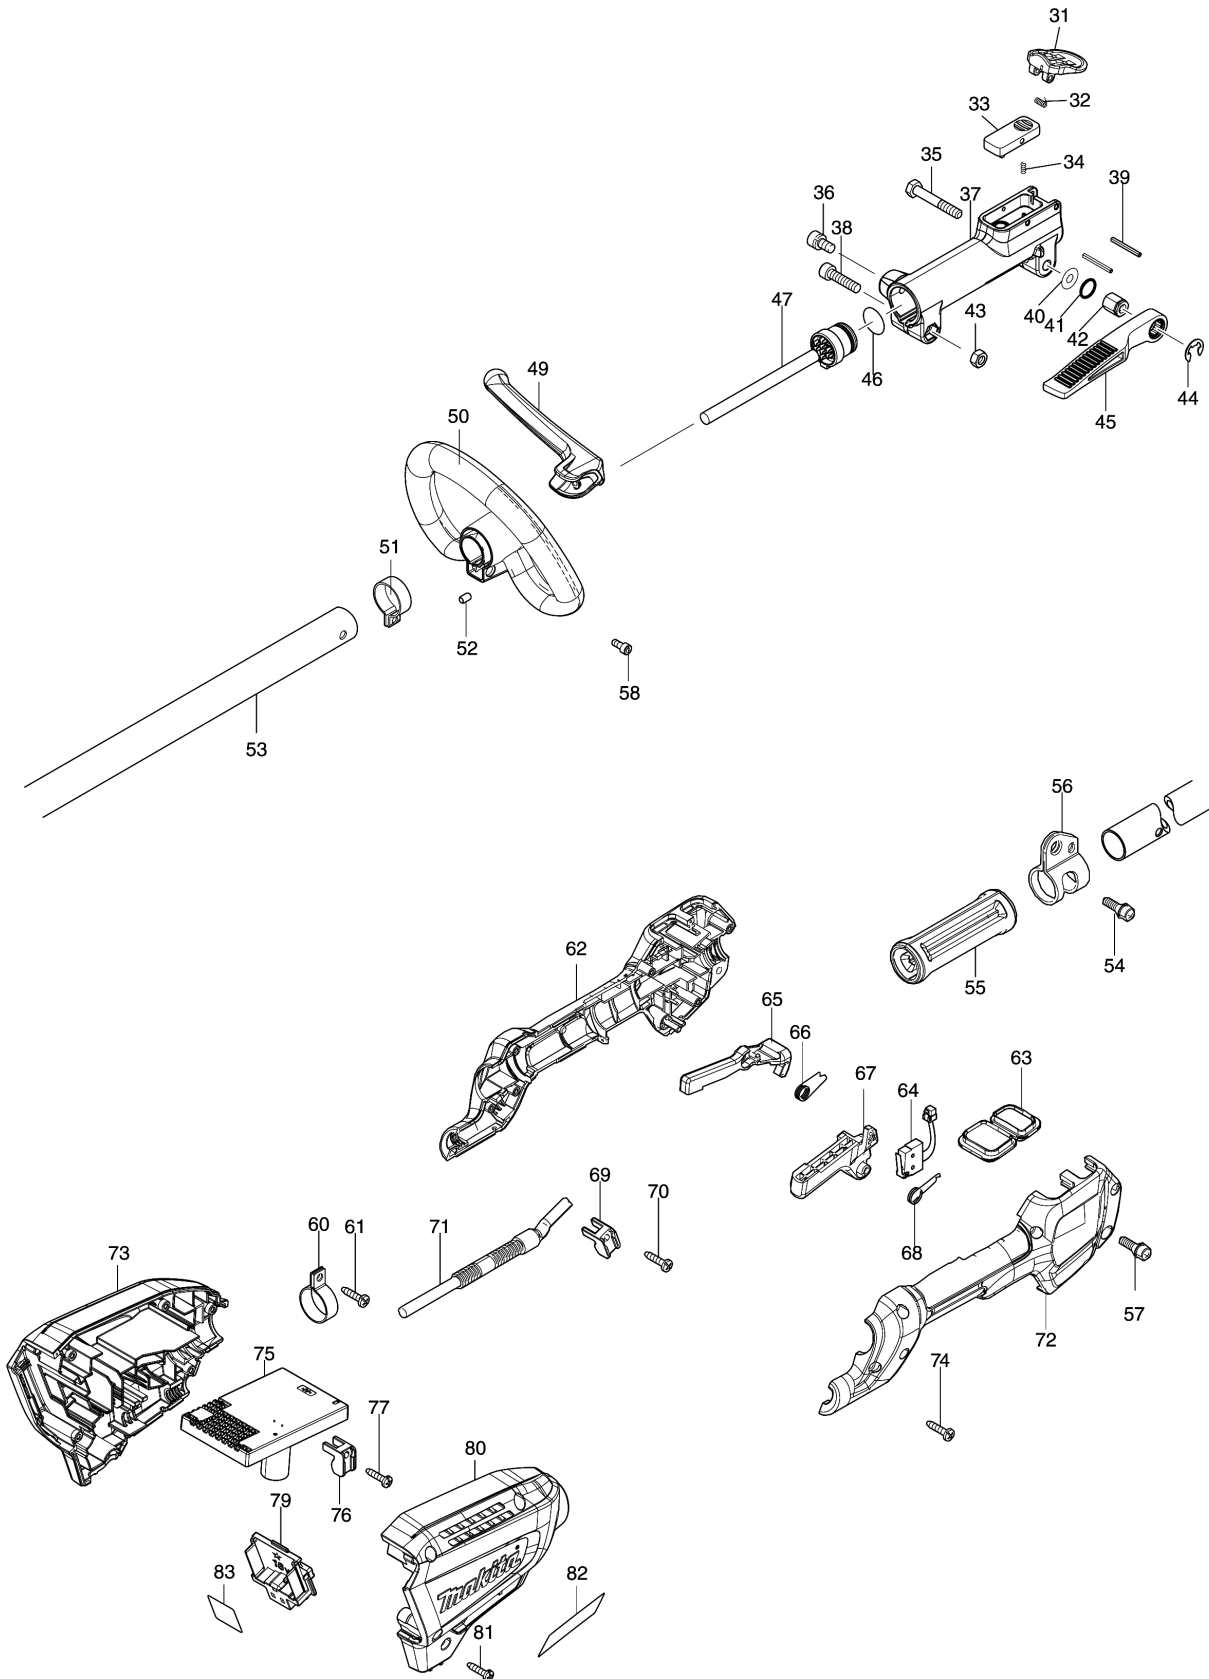

Model No.DUR191L CORDLESS GRASS TRIMMER

Model No.DUR191L CORDLESS GRASS TRIMMER

Model No.DUR191L CORDLESS GRASS TRIMMER

分解圖號	零件編號	品名	交換	數量	New/Old	選擇1	選擇2	註記
001	183P06-0	MOTOR HOUSING SET		1				
D10		INC. 14						
002	652069-6	FLAT HEAD SCREW M3X6		3				
003	629248-1	STATOR		1				
004	210215-3	BALL BEARING 695ZZ		1				
005	510449-1	ROTOR ASS'Y		1				
D10		INC. 4,6						
006	210049-4	BALL BEARING 609ZZ		1				
007	213380-7	O RING 24		1				
008	210215-3	BALL BEARING 695ZZ		1				
009	221492-2	HELICAL GEAR 26		1				
010	327542-2	CUTTER SHAFT		1				
011	211131-2	BALL BEARING 6001DDW		1				
012	256546-6	SHOULDER PIN 4		1				
013	213021-5	O RING 5		1				
014	183P06-0	MOTOR HOUSING SET		1				
D10		INC. 1						
015	233072-2	COMPRESSION SPRING 8		1				
016	412408-0	PIN CAP		1				
017	266326-2	TAPPING SCREW 4X18		8				
018	140T23-7	RECEIVE WASHER COMPLETE		1				
019	347668-4	CLAMP WASHER		1				
020	264025-0	HEX. NUT M10-17		1				
021	251513-6	H.S.H.BOLT M5X25		2				
022	347667-6	PROTECTOR CLAMP		1				
023	424567-8	RUBBER SLEEVE 24		1				
024	168526-9	CUP		1				
025	346855-2	CUTTER		1				
026	412392-9	PROTECTOR		1				
027	266326-2	TAPPING SCREW 4X18		2				
028	699088-1	POWER SUPPLY CORD UNIT		1				
029	213275-4	O RING 18		1				
030	326880-9	STOPPER PIN B		1				
031	454304-6	JOINT COVER		1				
032	233604-5	TORSION SPRING 3		1				
033	454303-8	LOCK LEVER		1				
034	233211-4	COMPRESSION SPRING 2		1				
035	265596-0	HEX.BOLT M6X40		1				