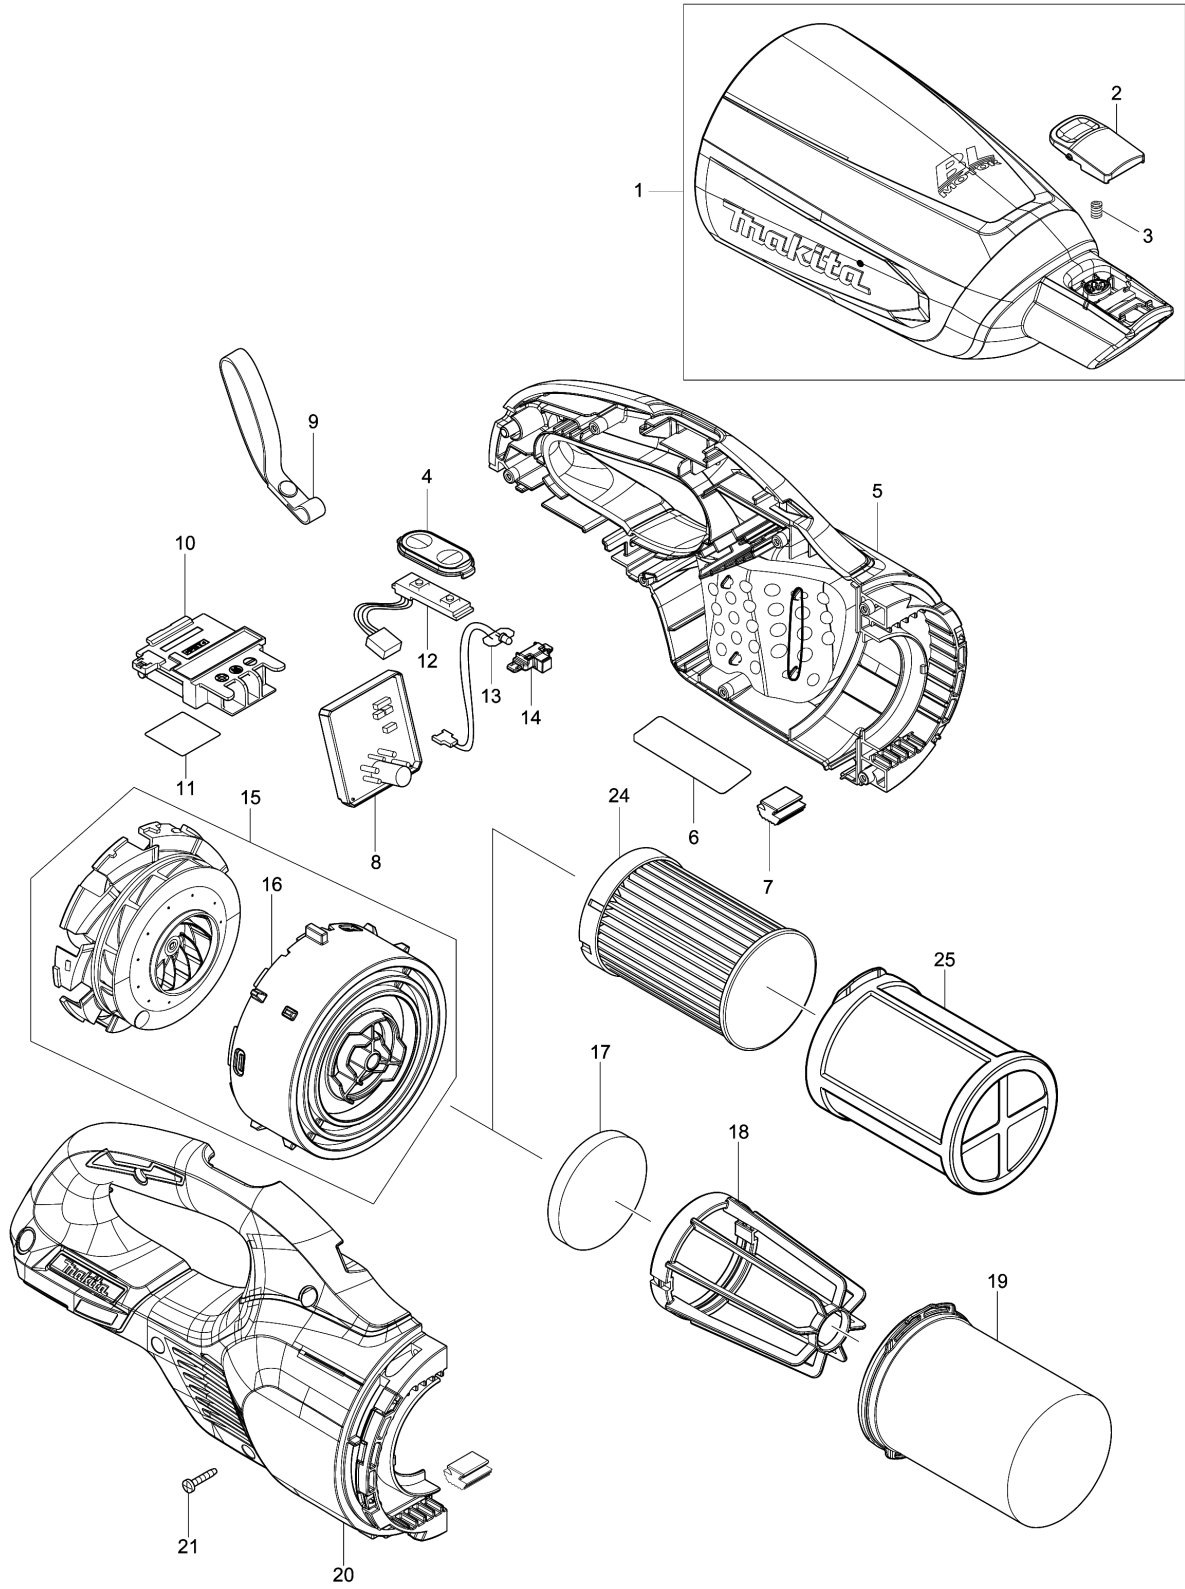

Model No.DCL281F CORDLESS CLEANER

Model No.DCL281F CORDLESS CLEANER

分解圖號	零件編號	品名	交換	數量	New/Old	選擇1	選擇2	註記
001A	136105-1	CAPSULE ASS'Y		1				
001B	136096-6	CAPSULE COMPLETE ASS'Y		1				
001C	136096-6	CAPSULE COMPLETE ASS'Y		1				
001D	136106-9	CAPSULE ASS'Y		1				
001E	136217-0	CAPSULE ASS'Y		1				
C10	266326-2	螺絲 M4X18		1				
C20	424208-6	閥 F/BCL140Z		1				
C30	941051-3	F 華士 4		1				
D10		INC. 2,3						
002	458939-5	BUTTON A		1				
003	232485-4	COMPRESSION SPRING 5		1				
004	144096-2	開關板		1				
005A	183M13-5	HOUSING SET		1				
005B	183L71-5	HOUSING SET		1				
005C	183L71-5	HOUSING SET		1				
005D	183M15-1	HOUSING SET		1				
005E	183M15-1	HOUSING SET		1				
C10	263005-3	橡皮銷 6		2				
C20	422458-7	SPONGE SHEET 55-80		2				
C30	213008-7	O圈 22.4		2				
D10		INC. 7,20						
006	855T19-2	DCL281F NAME PLATE		1				
007	422460-0	RUBBER PLATE		2				
008	620A75-5	CONTROLLER		1				
009	163400-6	手提吊帶 F/6503D,6918D		1				
010	643874-2	端子座		1				
011	855T26-5	DCL281F SERIAL NO. LABEL		1				
012	620A77-1	SWITCH UNIT		1				
013	620A76-3	LED CIRCUIT		1				
014	459478-8	LENS CASE		1				
015	136092-4	MOTOR ASS'Y		1				
D10		INC. 16						
016	459322-9	FAN COVER		1				
017	422268-2	SPONGE SHEET 57		1				
018	458467-0	STAY		1				
019	199966-0	EASY SHAKE OFF FILTER B SET		1				
020A	183M13-5	HOUSING SET		1				