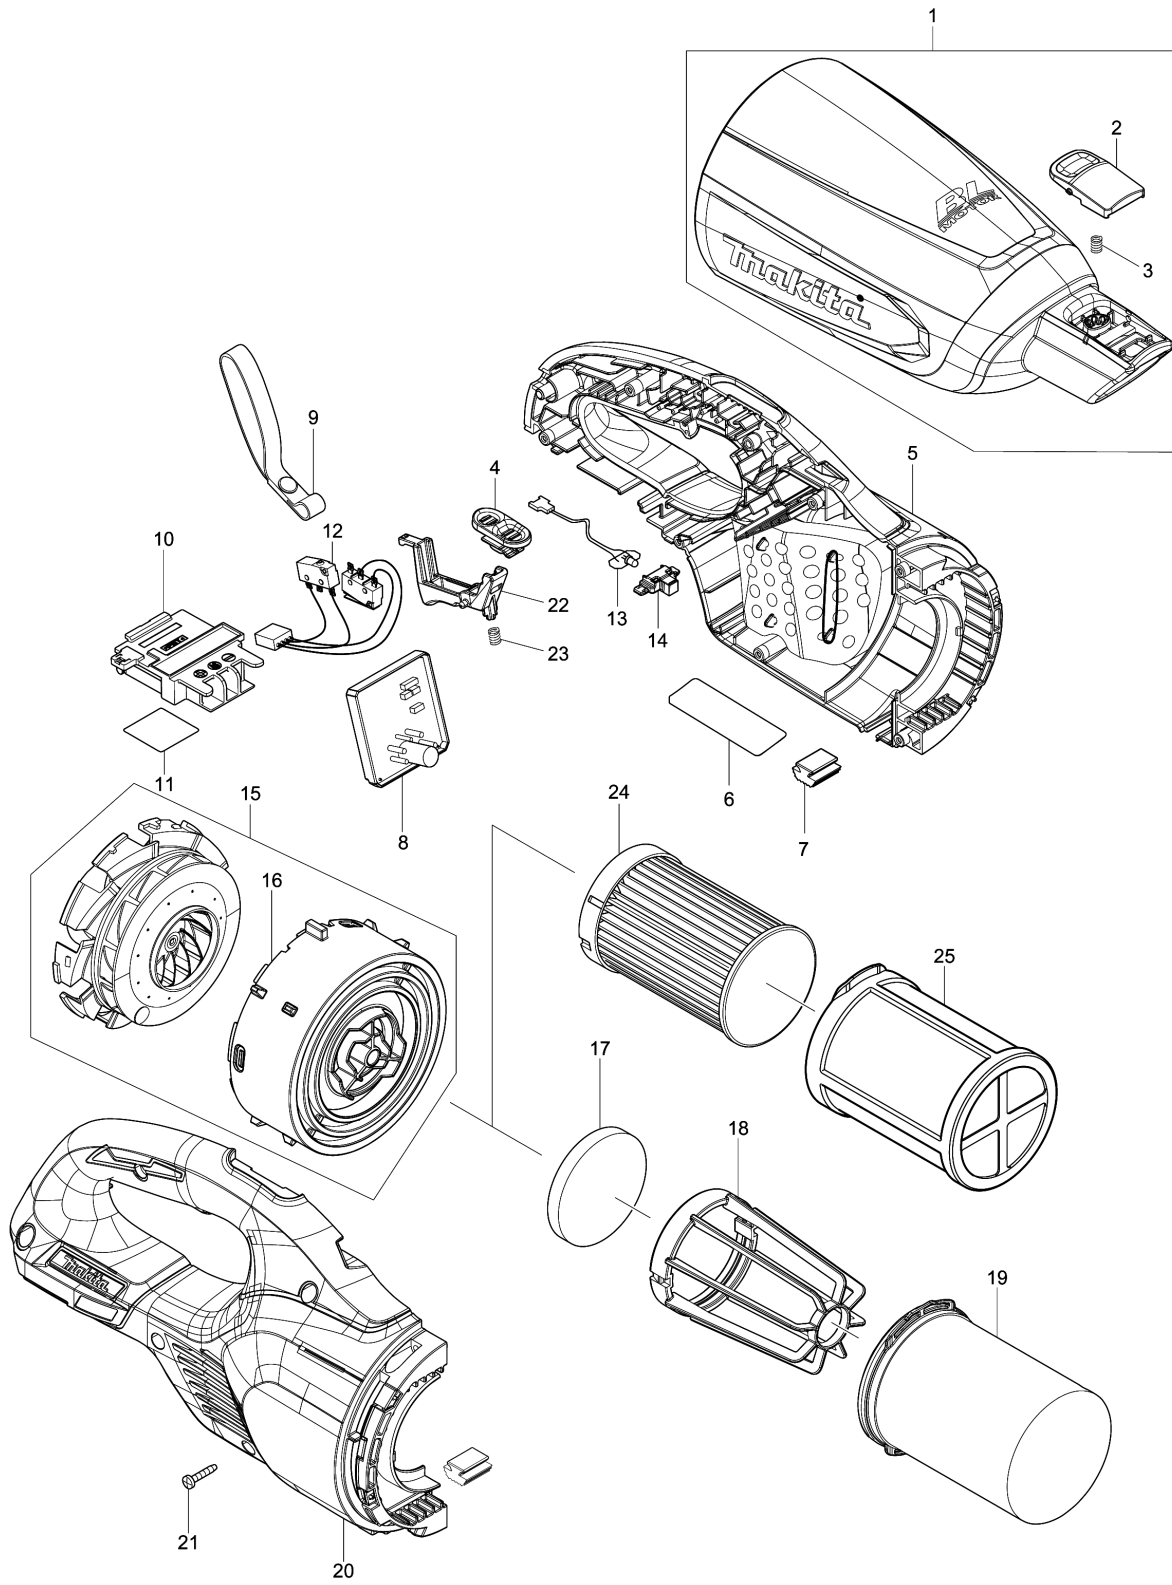

Model No.DCL280F CORDLESS CLEANER

Model No.DCL280F CORDLESS CLEANER

分解圖號	零件編號	品名	交換	數量	New/Old	選擇1	選擇2	註記
001A	136105-1	CAPSULE ASS'Y		1				
001B	136096-6	CAPSULE COMPLETE ASS'Y		1				
001C	136106-9	CAPSULE ASS'Y		1				
001D	136217-0	CAPSULE ASS'Y		1				
C10	266326-2	螺絲 M4X18		1				
C20	424208-6	閥 F/BCL140Z		1				
C30	941051-3	F 華士 4		1				
D10		INC. 2,3						
002	458939-5	BUTTON A		1				
003	232485-4	COMPRESSION SPRING 5		1				
004	459326-1	SLIDE SWITCH		1				
005A	183M07-0	HOUSING SET		1				
005B	183L72-3	HOUSING SET		1				
005C	183M09-6	HOUSING SET		1				
005D	183M09-6	HOUSING SET		1				
C10	263005-3	橡皮銷 6		2				
C20	422458-7	SPONGE SHEET 55-80		2				
C30	213008-7	O圈 22.4		2				
D10		INC. 7,20						
006	855S96-8	DCL280F NAME PLATE		1				
007	422460-0	RUBBER PLATE		2				
008	620A74-7	CONTROLLER		1				
009	163400-6	手提吊帶 F/6503D,6918D		1				
010	643874-2	端子座		1				
011	855T03-7	DCL280F SERIAL NO. LABEL		1				
012	632N57-3	SWITCH UNIT		1				
013	620A76-3	LED CIRCUIT		1				
014	459478-8	LENS CASE		1				
015	136091-6	MOTOR ASS'Y		1				
D10		INC. 16						
016	459322-9	FAN COVER		1				
017	422268-2	SPONGE SHEET 57		1				
018	458467-0	STAY		1				
019	199966-0	EASY SHAKE OFF FILTER B SET		1				
020A	183M07-0	HOUSING SET		1				
020B	183L72-3	HOUSING SET		1				
020C	183M09-6	HOUSING SET		1				
020D	183M09-6	HOUSING SET		1				