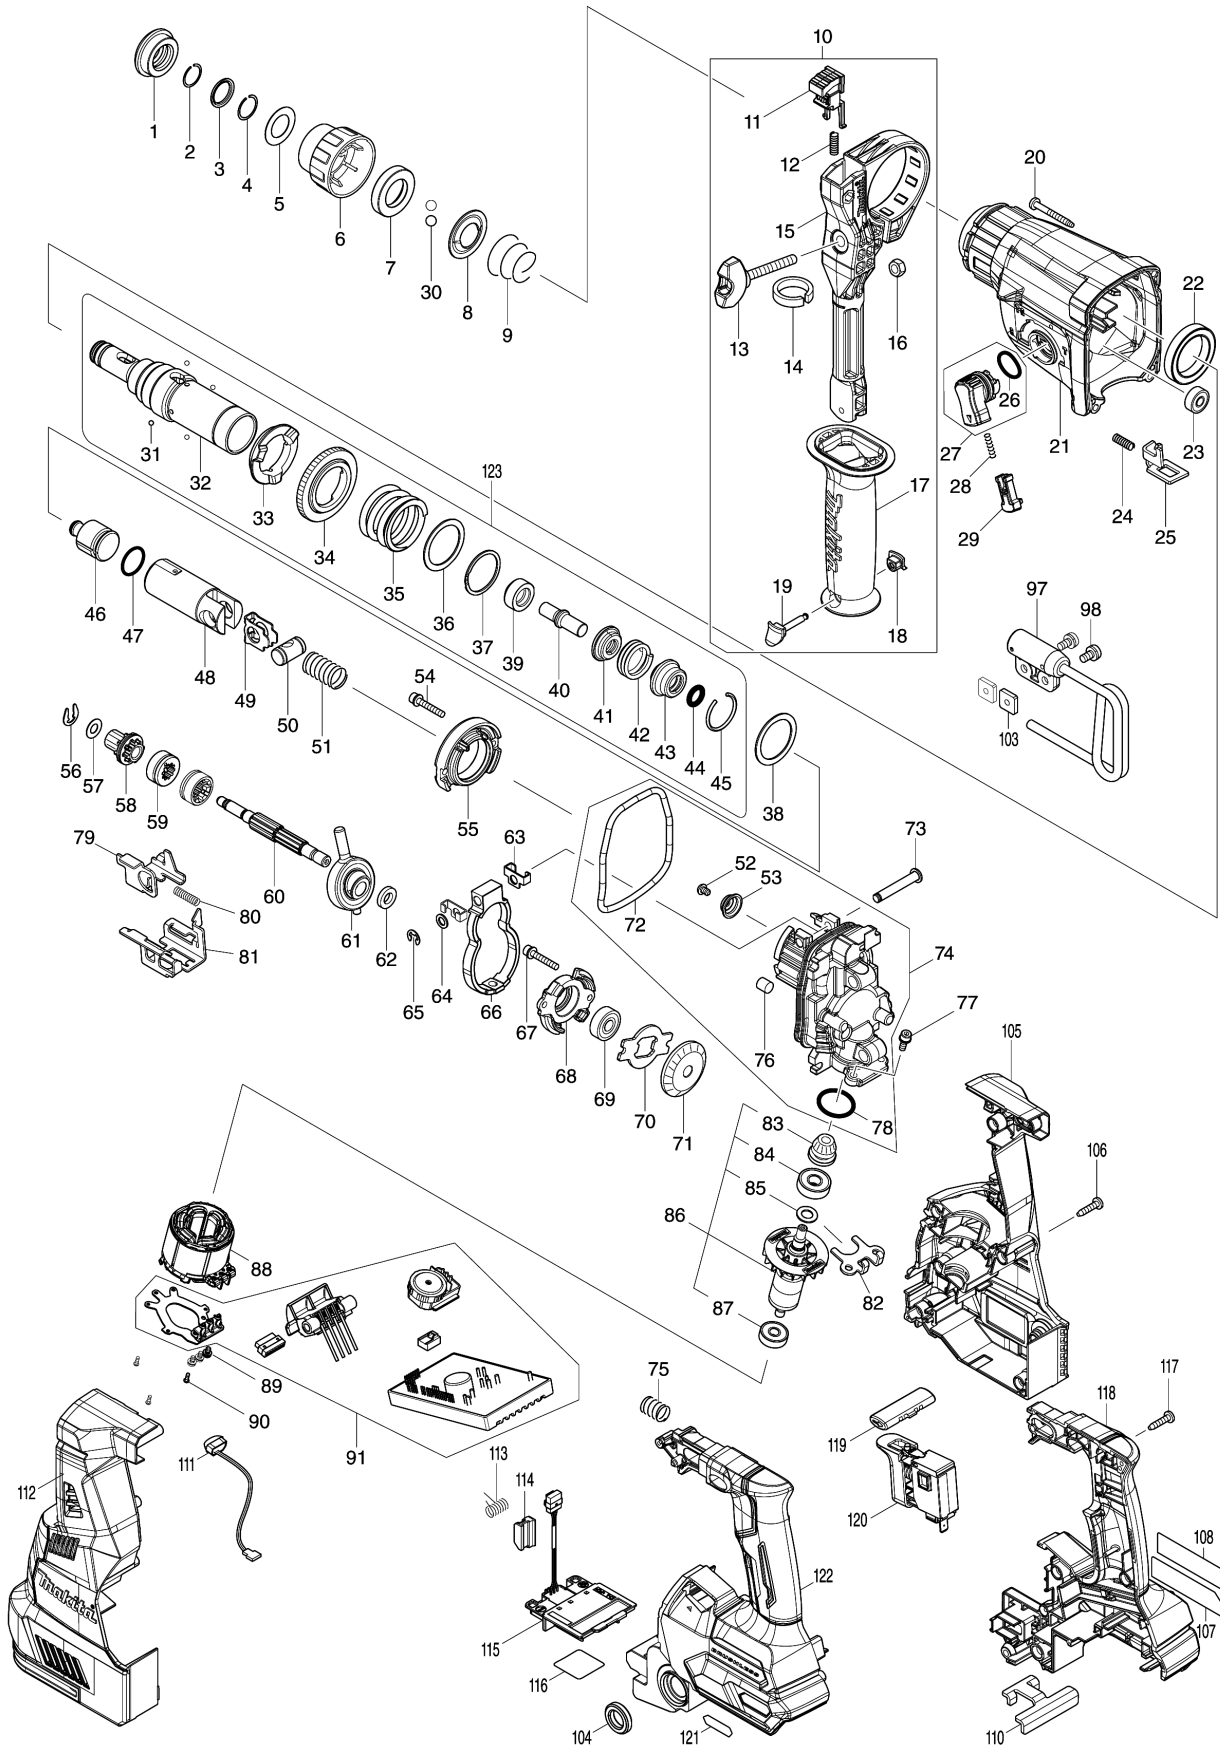

Model No.HR003G 28MM CRDLS COMBINATION HAMMER

Model No.HR003G 28MM CRDLS COMBINATION HAMMER

分解圖號	零件編號	品名	交換	數量	New/Old	選擇1	選擇2	註記
001	286288-8	CAP 35		1				
002	233989-9	RING SPRING 14		1				
003	346834-0	WASHER 16		1				
004	233992-0	RING SPRING 15		1				
005	267114-0	FLAT WASHER 17		1				
006	455393-4	CHUCK COVER		1				
007	325813-1	RING 21		1				
008	346177-0	GUIDE WASHER		1				
009	233916-6	CONICAL COMP. SPRING 21-29		1				
010	126882-3	GRIP ASSEMBLY		1				
D10		INC. 11-19						
011	144959-2	LOCK BUTTON COMPLETE		1				
012	233360-7	COMPRESSION SPRING 4		1				
013	265625-9	THUMB SCREW M6X50		1				
014	422258-5	SPONGE SHEET		1				
015	458355-1	SIDE HANDLE BASE		1				
016	931302-2	HEX. NUT M6		1				
017	458357-7	GRIP 36		1				
018	422255-1	CAP		1				
019	161838-9	FIX PIN		1				
020	266351-3	TAPPING SCREW 4X35		4				
021	144965-7	GEAR HOUSING COMPLETE		1				
C10	213345-9	OIL SEAL 25		1				
C20	331890-3	CUP SLEEVE		1				
022	211294-4	BALL BEARING 6806LLU		1				
023	211012-0	BALL BEARING 606ZZ		1				
024	233360-7	COMPRESSION SPRING 4		1				
025	347228-2	LOCK PLATE		1				
026	213278-8	O RING 17		1				
027	135961-6	CHANGE LEVER ASSY		1				
D10		INC. 26						
028	234264-6	COMPRESSION SPRING 3		1				
029	457709-9	LOCK BUTTON		1				
030	216022-2	STEEL BALL 7.0		2				
031	216019-1	STEEL BALL 3		4				
032	142972-4	TOOL HOLDER COMPLETE		1				
C10	213344-1	OIL SEAL 9		1				
033	332139-4	DRIVING FLANGE		1				
034	227360-7	SPUR GEAR 51		1				