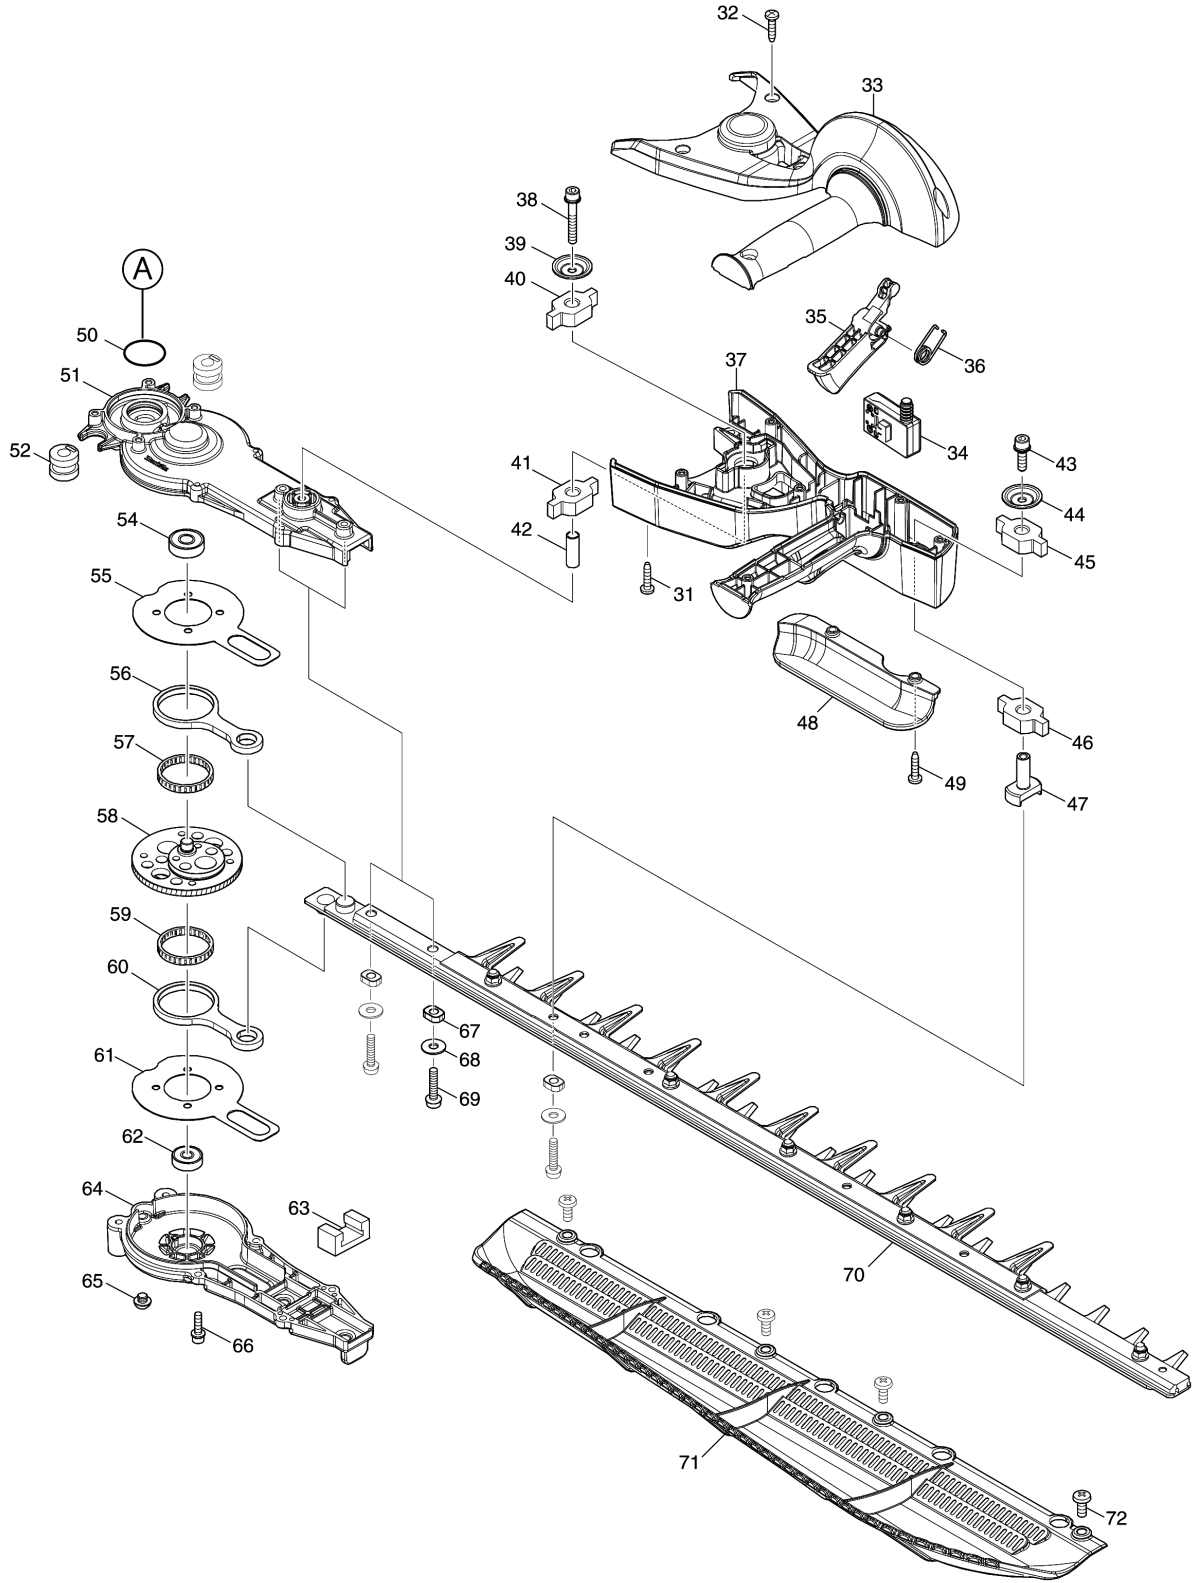

Model No.DUH604S 600MM CORDLESS HEDGE TRIMMER

Model No.DUH604S 600MM CORDLESS HEDGE TRIMMER

Model No.DUH604S 600MM CORDLESS HEDGE TRIMMER

分解圖號	零件編號	品名	交換	數量	New/Old	選擇1	選擇2	註記
001	183N66-0	夾套		1				
C10	252180-0	HEX. LOCK NUT M5-8		1				
D10		INC. 8						
002	455629-1	鎖脫開杆		1				
003	233621-5	扭簧 9		1				
004	412315-7	開關桿 R		1				
005	233621-5	扭簧 9		1				
006	651083-9	開關 C3XA-1PSPM		1				
007	140S92-2	副控制器		1				
C10	8008M5-7	SWITCH LABEL		1				
C20	8008M7-3	INDICATION LABEL		1				
008	183N66-0	夾套		1				
C10	252180-0	HEX. LOCK NUT M5-8		1				
D10		INC. 1						
009	266326-2	螺絲 M4X18		4				
010	911253-5	螺絲M5X30		1				
011	412311-5	夾頭蓋		1				
012	412310-7	夾頭		1				
013	266326-2	螺絲 M4X18		8				
014	183N69-4	外殼組		1				
C10	263005-3	橡皮銷 6		2				
C20	424344-8	阻尼器		4				
D10		INC. 15						
015	183N69-4	外殼組		1				
C10	263005-3	橡皮銷 6		2				
C20	424344-8	阻尼器		4				
D10		INC. 14						
016	266326-2	螺絲 M4X18		4				
017	856R28-2	DUH604S NAME PLATE		1				
018	856R31-3	DUH604S SERIAL NO. LABEL		1				
019	643874-2	接線端子		1				
020	422261-6	橡膠套		1				
021	266490-9	盤頭螺絲 PT 2X6		3				
022	629352-6	定子		1				
023	652069-6	平頭螺絲M3X6		3				
024	211157-4	球軸承695ZZ		1				
025	510448-3	轉子		1				
D10		INC. 24,26						
026	210005-4	軸承 608DW		1				
027	911128-8	平頭螺絲 4X16		4				
028	183L66-8	MOTOR HOUSING SET		1				
D10		INC. 29						