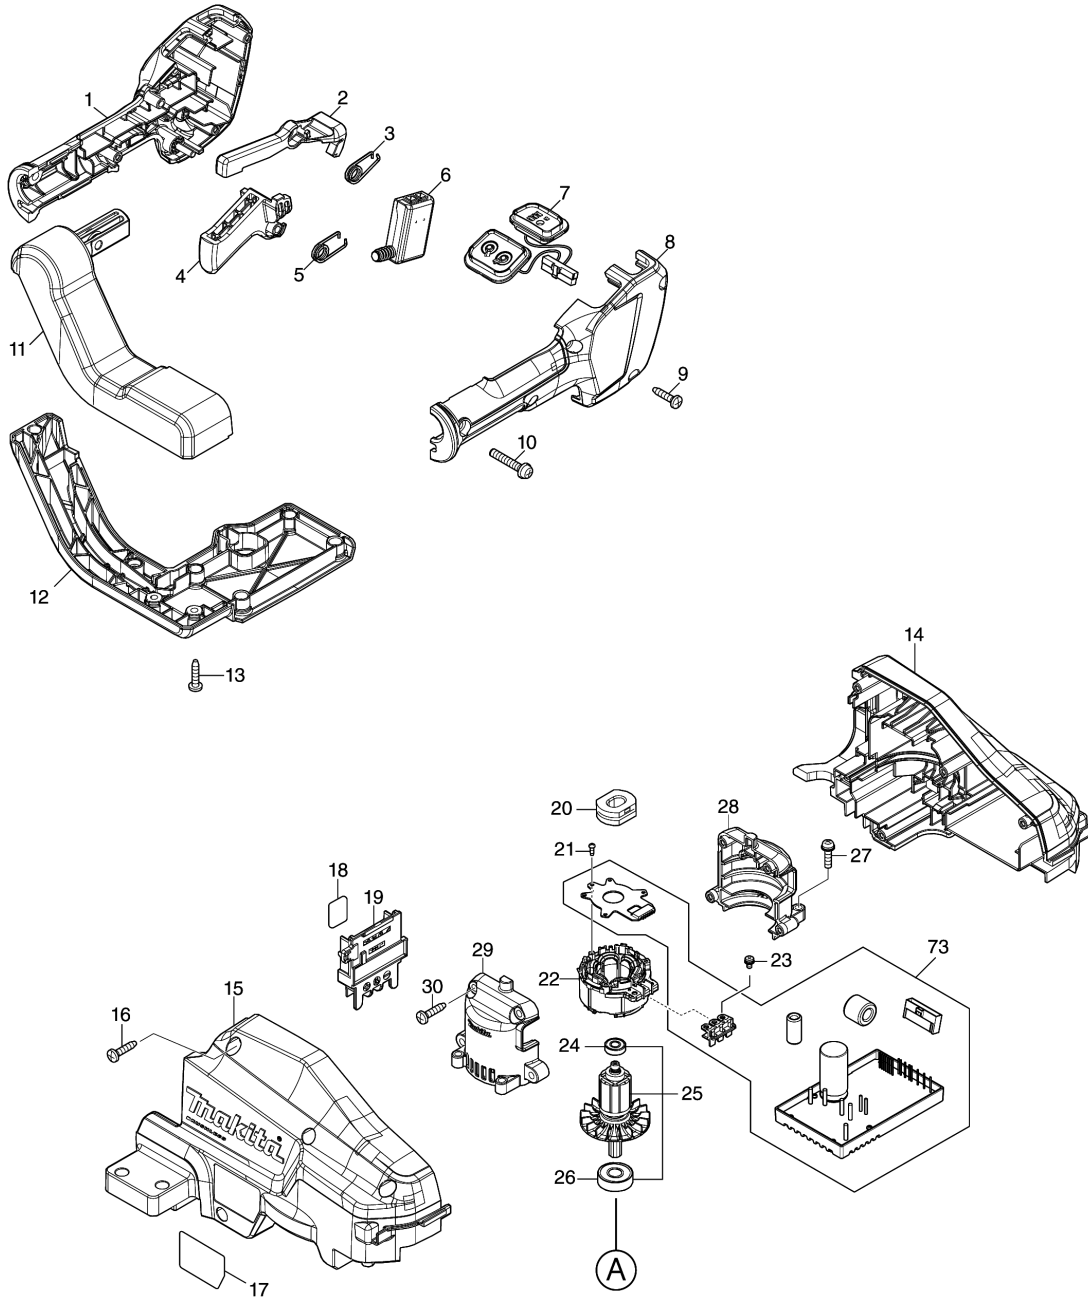

Model No.DUH604S 600MM CORDLESS HEDGE TRIMMER

Model No.DUH604S 600MM CORDLESS HEDGE TRIMMER

Model No.DUH604S 600MM CORDLESS HEDGE TRIMMER

分解圖號	零件編號	品名	交換	數量	New/Old	選擇1	選擇2	註記
001	183N66-0	夾套		1				
C10	252180-0	HEX. LOCK NUT M5-8		1				
D10		INC. 8						
002	455629-1	鎖脫開杆		1				
003	233621-5	扭簧 9		1				
004	412315-7	開關桿 R		1				
005	233621-5	扭簧 9		1				
006	651083-9	開關 C3XA-1PSPM		1				
007	140S92-2	副控制器		1				
C10	8008M5-7	SWITCH LABEL		1				
C20	8008M7-3	INDICATION LABEL		1				
008	183N66-0	夾套		1				
C10	252180-0	HEX. LOCK NUT M5-8		1				
D10		INC. 1						
009	266326-2	螺絲 M4X18		4				
010	911253-5	螺絲M5X30		1				
011	412311-5	夾頭蓋		1				
012	412310-7	夾頭		1				
013	266326-2	螺絲 M4X18		8				
014	183N69-4	外殼組		1				
C10	263005-3	橡皮銷 6		2				
C20	424344-8	阻尼器		4				
D10		INC. 15						
015	183N69-4	外殼組		1				
C10	263005-3	橡皮銷 6		2				
C20	424344-8	阻尼器		4				
D10		INC. 14						
016	266326-2	螺絲 M4X18		4				
017	856R28-2	DUH604S NAME PLATE		1				
018	856R31-3	DUH604S SERIAL NO. LABEL		1				
019	643874-2	接線端子		1				
020	422261-6	橡膠套		1				
021	266490-9	盤頭螺絲 PT 2X6		3				
022	629352-6	定子		1				
023	652069-6	平頭螺絲M3X6		3				
024	211157-4	球軸承695ZZ		1				
025	510448-3	轉子		1				
D10		INC. 24,26						
026	210005-4	軸承 608DW		1				
027	911128-8	平頭螺絲 4X16		4				
028	183L66-8	MOTOR HOUSING SET		1				
D10		INC. 29						