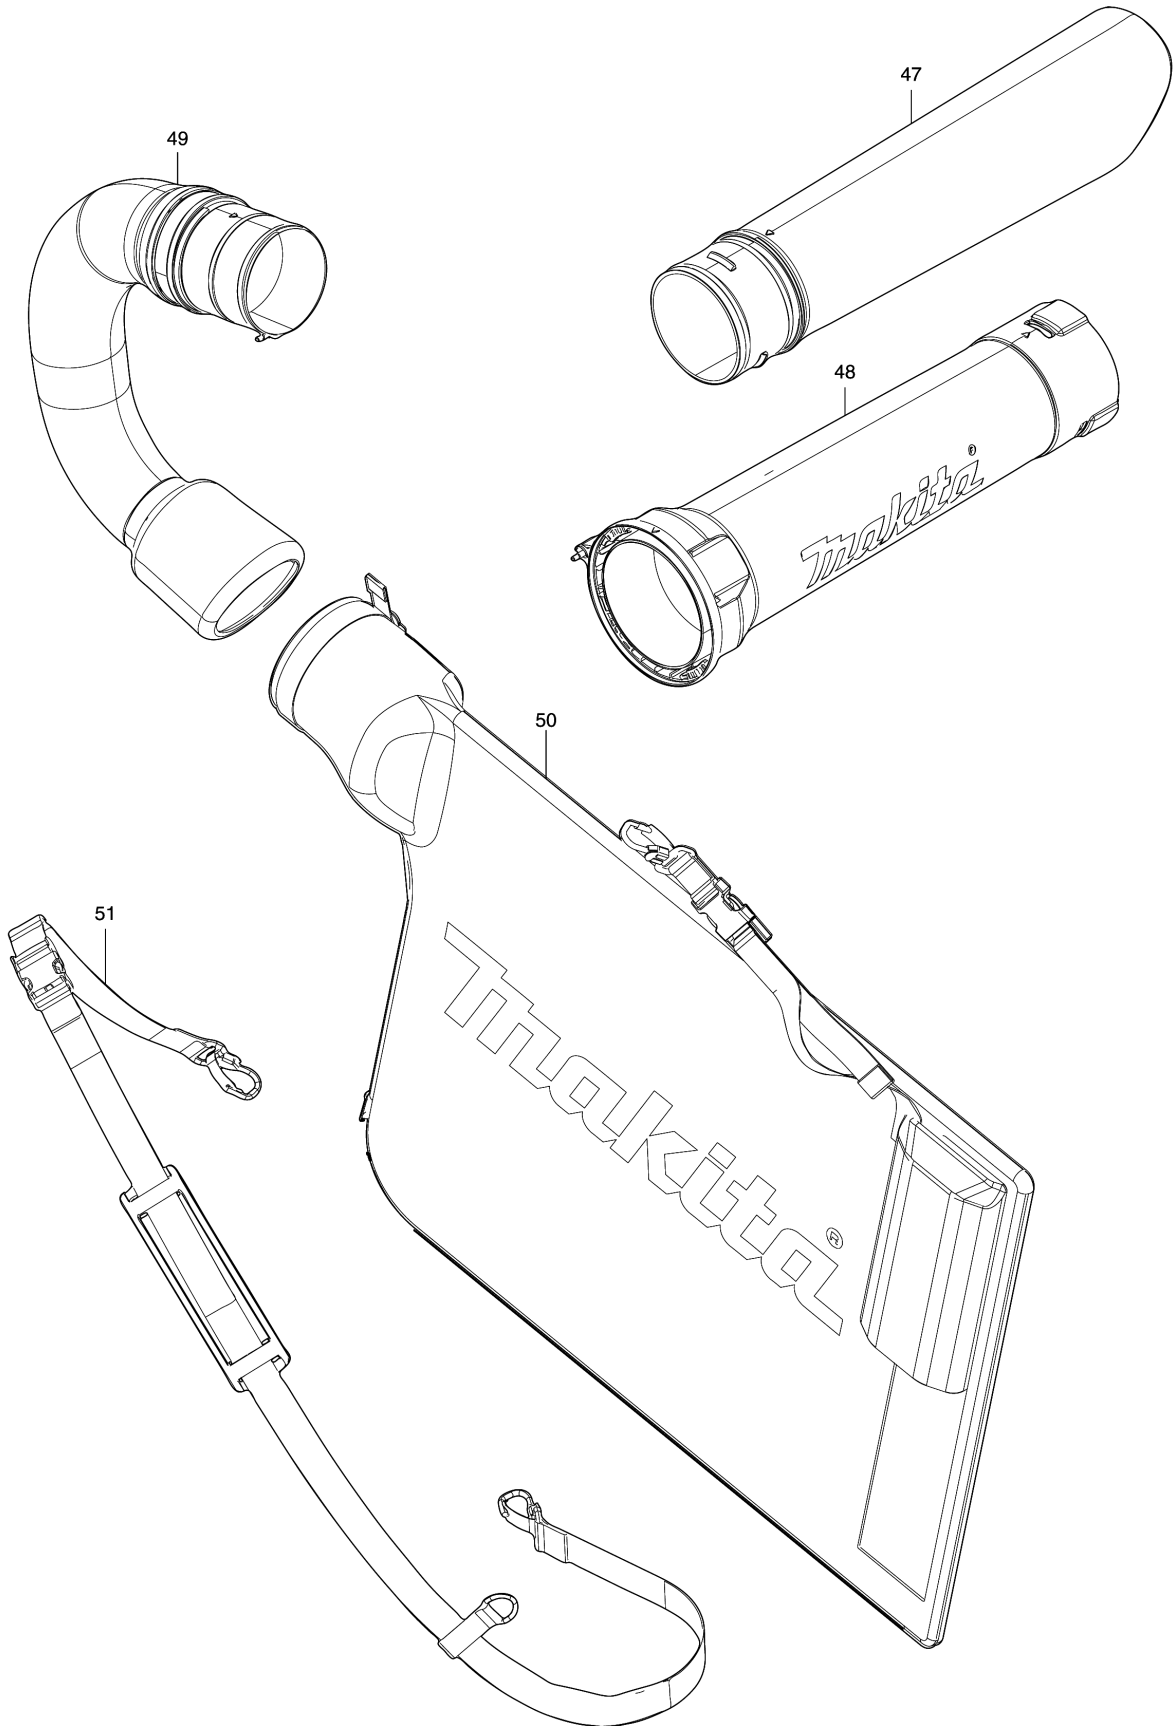

Model No.DUB363 CORDLESS BLOWER

Model No.DUB363 CORDLESS BLOWER

Model No.DUB363 CORDLESS BLOWER

分解圖號	零件編號	品名	交換	數量	New/Old	選擇1	選擇2	註記
001	459798-0	END NOZZLE 72		1				
002	127501-4	PIPE 90-72 ASSEMBLY		1				
C10	265A67-3	H.S.H.SHOULDER BOLT M5X38		1				
003	266326-2	TAPPING SCREW 4X18		1				
004	459790-6	SWITCH COVER		1				
005	459793-0	PUSHER A		1				
006	233118-4	COMPRESSION SPRING 4		1				
007	632L94-5	SWITCH UNIT		1				
008	127424-6	FAN COVER ASSEMBLY		1				
C10	265A66-5	H.S.H.SHOULDER BOLT M5X32		1				
009	232600-0	TORSION SPRING 8		1				
010	856S45-8	DUB363 NAME PLATE		1				
011	266326-2	TAPPING SCREW 4X18		6				
012	459784-1	VOLUTE CASE R		1				
013	252154-1	HEX. NUT M8-13		1				
014	347570-1	SHREDDER		1				
015	240204-4	FAN 180		1				
016	140S59-0	VOLUTE CASE L COMPLETE		1				
C10	8011Y4-4	CAUTION LABEL		1				
017	347718-5	EARTH PLATE		1				
018	140S58-2	CONTROLLER COMPLETE		1				
C10	8007N9-0	SWITCH LABEL		1				
019	459794-8	PUSHER B		1				
020	233118-4	COMPRESSION SPRING 4		1				
021	632L94-5	SWITCH UNIT		1				
022	644809-6	TERMINAL		2				
024	856S53-9	DUB363 SERIAL NO. LABEL		1				
025	459791-4	SWITCH LEVER		1				
026	651438-8	SWITCH C3JW-6B-PAN		1				
027	266127-8	+ TAPPING SCREW PT 3X20		1				
028	459698-4	LINK		1				
029	213154-6	O RING 14		1				
030	652008-6	PAN HEAD SCREW M3.5X7		1				
031	459792-2	CONTROL LEVER		1				
032	459788-3	GRIP L		1				
033	266326-2	TAPPING SCREW 4X18		6				
034	632P80-0	LEAD UNIT		1				