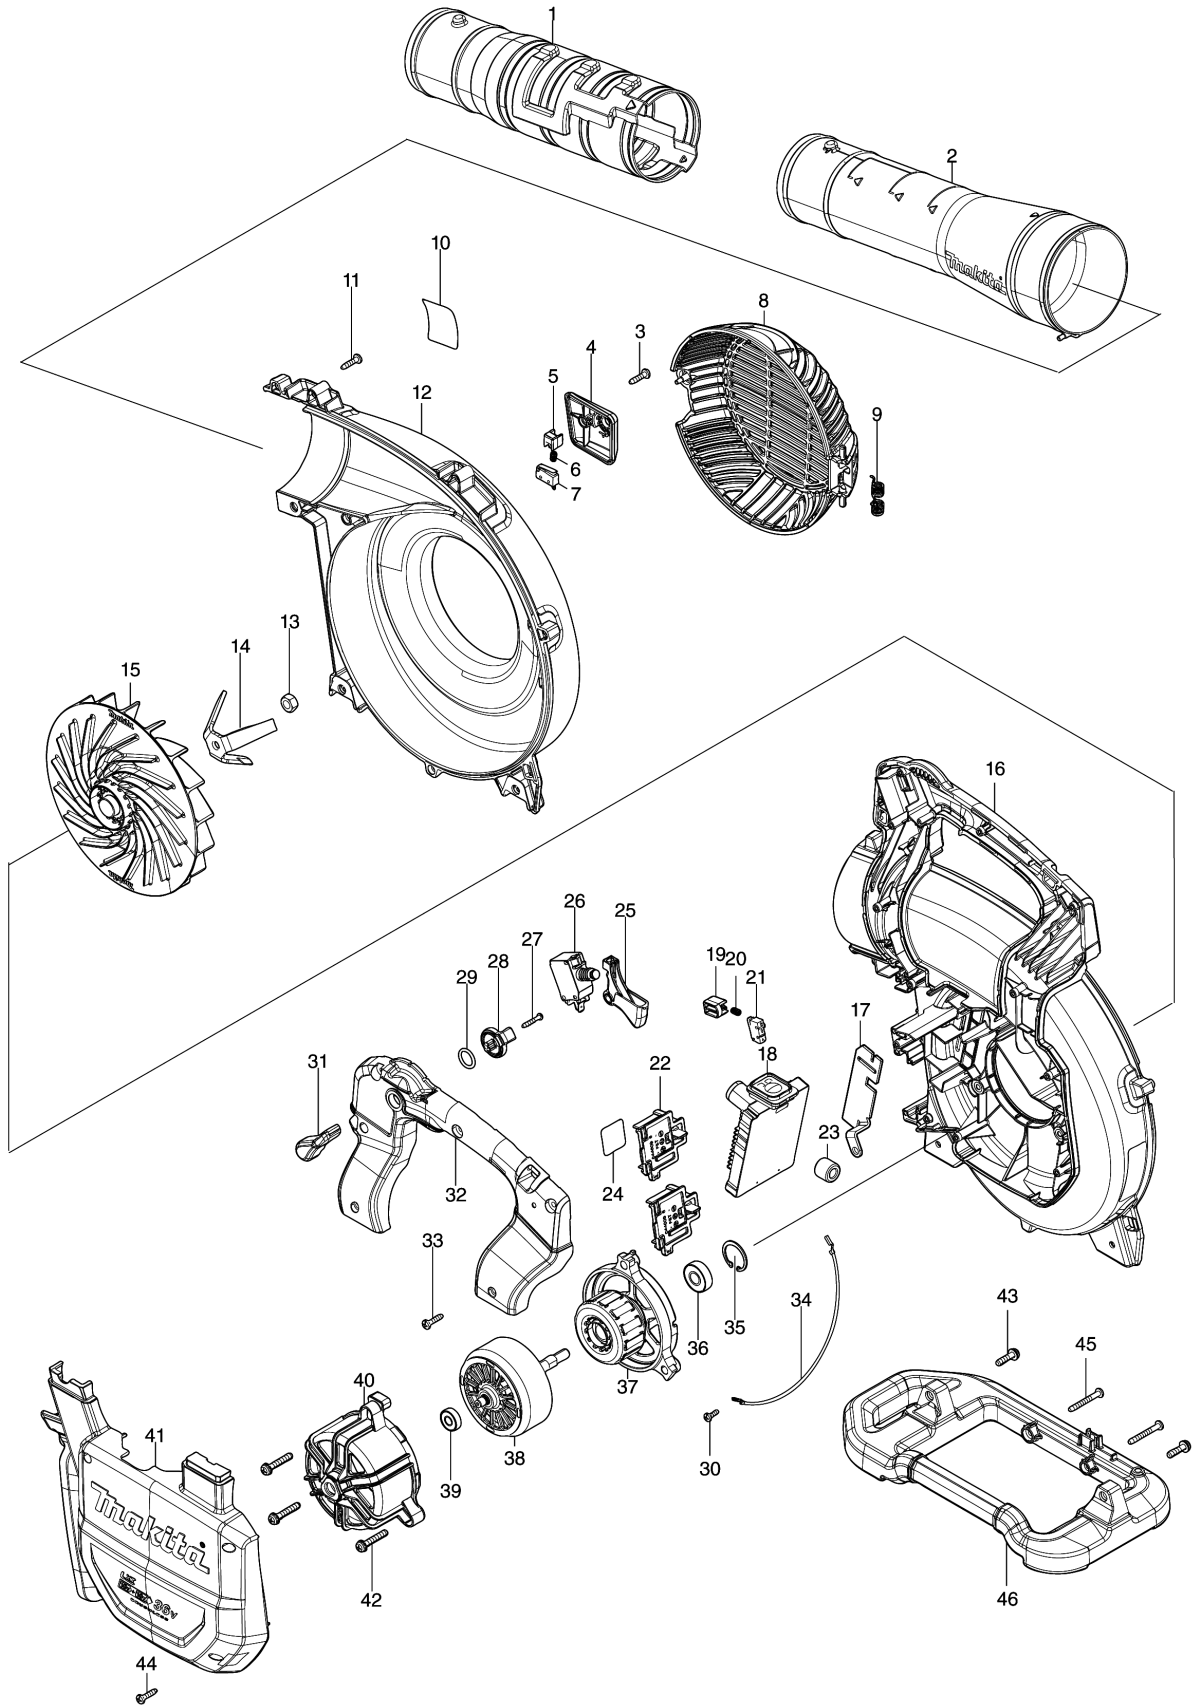

Model No.DUB363 CORDLESS BLOWER

Model No.DUB363 CORDLESS BLOWER

Model No.DUB363 CORDLESS BLOWER

分解圖號	零件編號	品名	交換	數量	New/Old	選擇1	選擇2	註記
001	459798-0	END NOZZLE 72		1				
002	127501-4	PIPE 90-72 ASSEMBLY		1				
C10	265A67-3	H.S.H.SHOULDER BOLT M5X38		1				
003	266326-2	TAPPING SCREW 4X18		1				
004	459790-6	SWITCH COVER		1				
005	459793-0	PUSHER A		1				
006	233118-4	COMPRESSION SPRING 4		1				
007	632L94-5	SWITCH UNIT		1				
008	127424-6	FAN COVER ASSEMBLY		1				
C10	265A66-5	H.S.H.SHOULDER BOLT M5X32		1				
009	232600-0	TORSION SPRING 8		1				
010	856S45-8	DUB363 NAME PLATE		1				
011	266326-2	TAPPING SCREW 4X18		6				
012	459784-1	VOLUTE CASE R		1				
013	252154-1	HEX. NUT M8-13		1				
014	347570-1	SHREDDER		1				
015	240204-4	FAN 180		1				
016	140S59-0	VOLUTE CASE L COMPLETE		1				
C10	8011Y4-4	CAUTION LABEL		1				
017	347718-5	EARTH PLATE		1				
018	140S58-2	CONTROLLER COMPLETE		1				
C10	8007N9-0	SWITCH LABEL		1				
019	459794-8	PUSHER B		1				
020	233118-4	COMPRESSION SPRING 4		1				
021	632L94-5	SWITCH UNIT		1				
022	644809-6	TERMINAL		2				
024	856S53-9	DUB363 SERIAL NO. LABEL		1				
025	459791-4	SWITCH LEVER		1				
026	651438-8	SWITCH C3JW-6B-PAN		1				
027	266127-8	+ TAPPING SCREW PT 3X20		1				
028	459698-4	LINK		1				
029	213154-6	O RING 14		1				
030	652008-6	PAN HEAD SCREW M3.5X7		1				
031	459792-2	CONTROL LEVER		1				
032	459788-3	GRIP L		1				
033	266326-2	TAPPING SCREW 4X18		6				
034	632P80-0	LEAD UNIT		1				