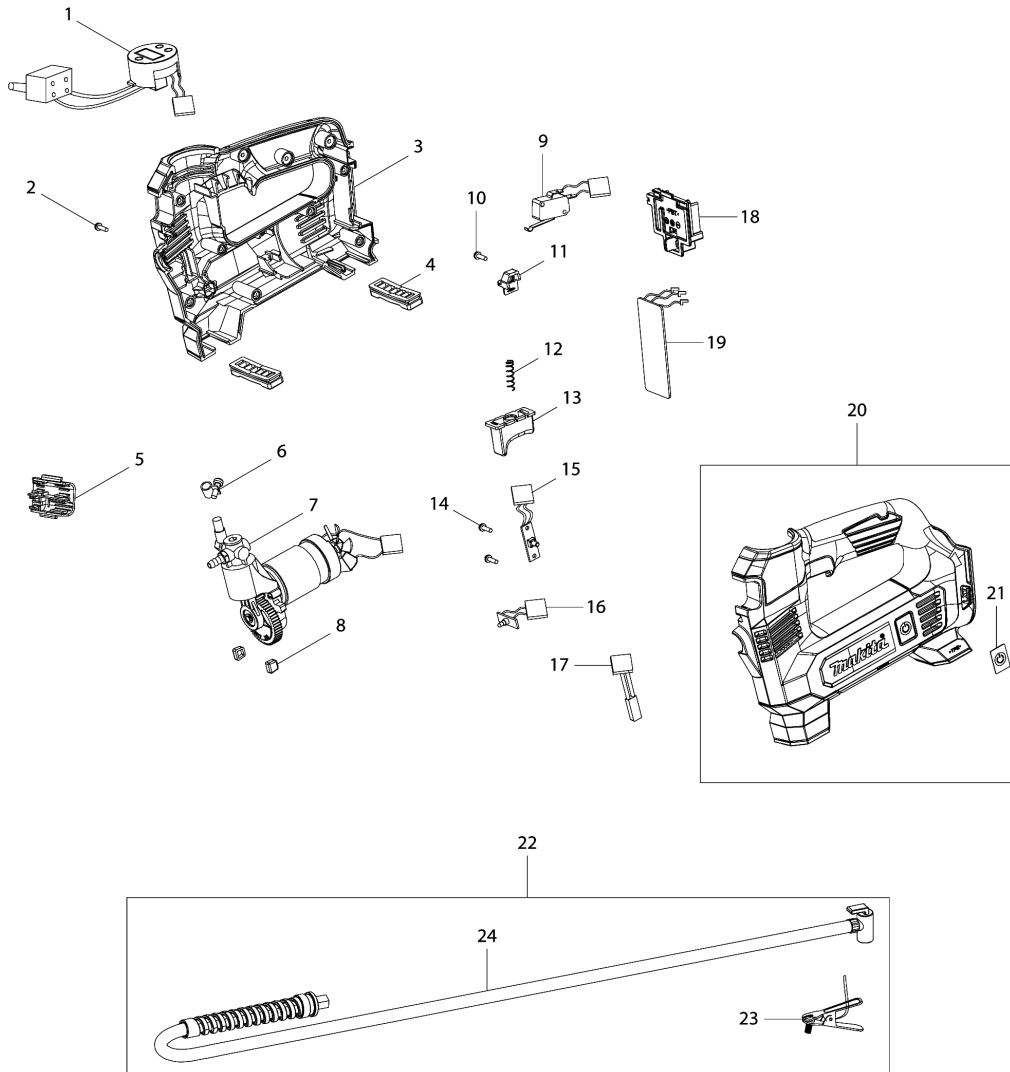

Model No.DMP180 CORDLESS INFLATOR

Model No.DMP180 CORDLESS INFLATOR

分解圖號	零件編號	品名	交換	數量	New/Old	選擇1	選擇2	註記
001	TE00000421	DIGITAL DISPLAY		1				
002	TE00000204	SCREW 3X14		10				
003	TE00000420	HOUSING ASSEMBLY		1				
D10		INC. 20,21						
004	TE00000338	MAT		2				
005	TE00000422	FIXED BRACKET		1				
006	TE00000352	CLAMP		1				
007	TE00000425	MOTOR ASSEMBLY		1				
008	TE00000339	RUBBER(CYLINDER)		2				
009	TE00000329	SWITCH		1				
010	TE00000327	SCREW 3*10		1				
011	TE00000328	TRIGGER SPRING-FIXED BLOCK		1				
012	TE00000330	SPRING		1				
013	TE00000331	SWITCH TRIGGER		1				
014	TE00000327	SCREW 3*10		2				
015	TE00000341	POWER ON/OFF		1				
016	TE00000342	LED PCB		1				
017	TE00000343	TERMINAL PROTECTOR		1				
018	TE00000424	BATTERY TERMINAL		1				
019	TE00000423	PCB		1				
020	TE00000420	HOUSING ASSEMBLY		1				
D10		INC. 3,21						
021	TE00000426	SWITCH LABEL		1				
022	TE00000345	AIR PIPE ASSEMBLY		1				
D10		INC. 23						
023	TE00000346	BRITISH ADAPTER		1				
A01	TE00000333	SWIM RING ADAPTER		1				
A02	TE00000335	BALL ADAPTER		1				
A03	TE00000334	FRENCH ADAPTER		1				

Please order the parts with part number.

Print Date 2019/12/16