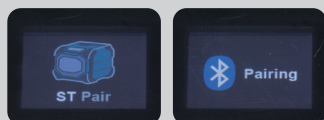

彩色 LED 液晶面板

- 顯示等化器的設定值
- 顯示歌曲標題與歌手