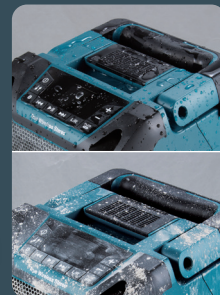

透過藍牙多重配對

真正的無線立體聲技術

真正的無線立體聲 (TWS) 技術允許用戶透過藍牙多重配對，進行無線配對二個 DMR203，並享受深沉、豐富且強力的立體聲

多重配對

可同時進行高達 10 個 DMR203 的配對，連接至一個移動裝置後，可以同時播放相同的聲音

7 種聲音模式的等化器

- 可以選擇符合音樂類型的聲音模式
- MY EQ (等化器) 模式可單獨調高音、中音與低音，以獲得理想的音樂品質

FLAT / JAZZ / ROCK / CLASSIC
POP / NEWS / MY EQ

防塵防水等級
(僅適用於 DC 電源)

IP65

適用於戶外應用
或惡劣環境

彩色 LED 液晶面板

- 顯示等化器的設定值
- 顯示歌曲標題與歌手

2 個高品質揚聲器

- 低音揚聲器：Ø101.6mm
- 高音揚聲器：Ø36mm

連接方式

USB 插孔

可為手機充電

放置盤

手機可以存放在裡面充電

電源

- 鋰電池 (滑蓋式)

12Vmax

18V

- AC 電源

1 次充電連續使用時間 (約) : 小時

12V max	Bluetooth		18V	Bluetooth	
	AUX IN	AUX IN		AUX IN	AUX IN
BL1016	8.5	9.5	BL1820B	10	11
BL1021B	11	12	BL1830B	14	16
BL1041B	22	25	BL1840B	20	22
			BL1850B	26	29
			BL1860B	32	35

充電式/AC兼用藍芽音箱

DMR203

最大輸出值	18V-10W / 14.4V-6W / 12V max-3.5W / AC-3.5W
揚聲器尺寸	低音 - Ø101.6 mm / 高音揚聲器 - Ø36 mm
尺寸 (長 x 寬 x 高)	217 x 206 x 199 mm (把手收起時)
重量	2.7 - 3.4 kg

配件：AC 電源接頭

※此型號不附電池與充電器

台灣牧田股份有限公司
www.makita.com.tw

2020-02-V1