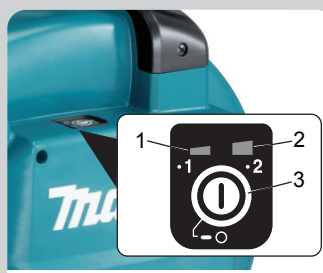

18v + 18v → 36v 串聯兩顆18V電池得到最大36V力量!

NEW
新品上市

吹/吸
兩用

充電式吹風機
DUB363ZV

* 此型號為單機，電池與充電器需另購

切碎刀片

刀片將吸下的落葉切成細密的覆蓋物，大幅減少葉片體積，能減少頻繁的倒空！

兩段風力模式

增速 ← 降速

定速控制功能/控制桿
不扣板機保持恆速

更改管件可變更為吹風或吸塵

吹風管件

吸塵管件

XPT

BL
MOTOR

風量	0-13.4 m ³ /min
風速	平均 0-54 m/s
	最大 0-65 m/s
輸出功率	860 W
尺寸	737-836 mm
重量	3.8-5.2 kg