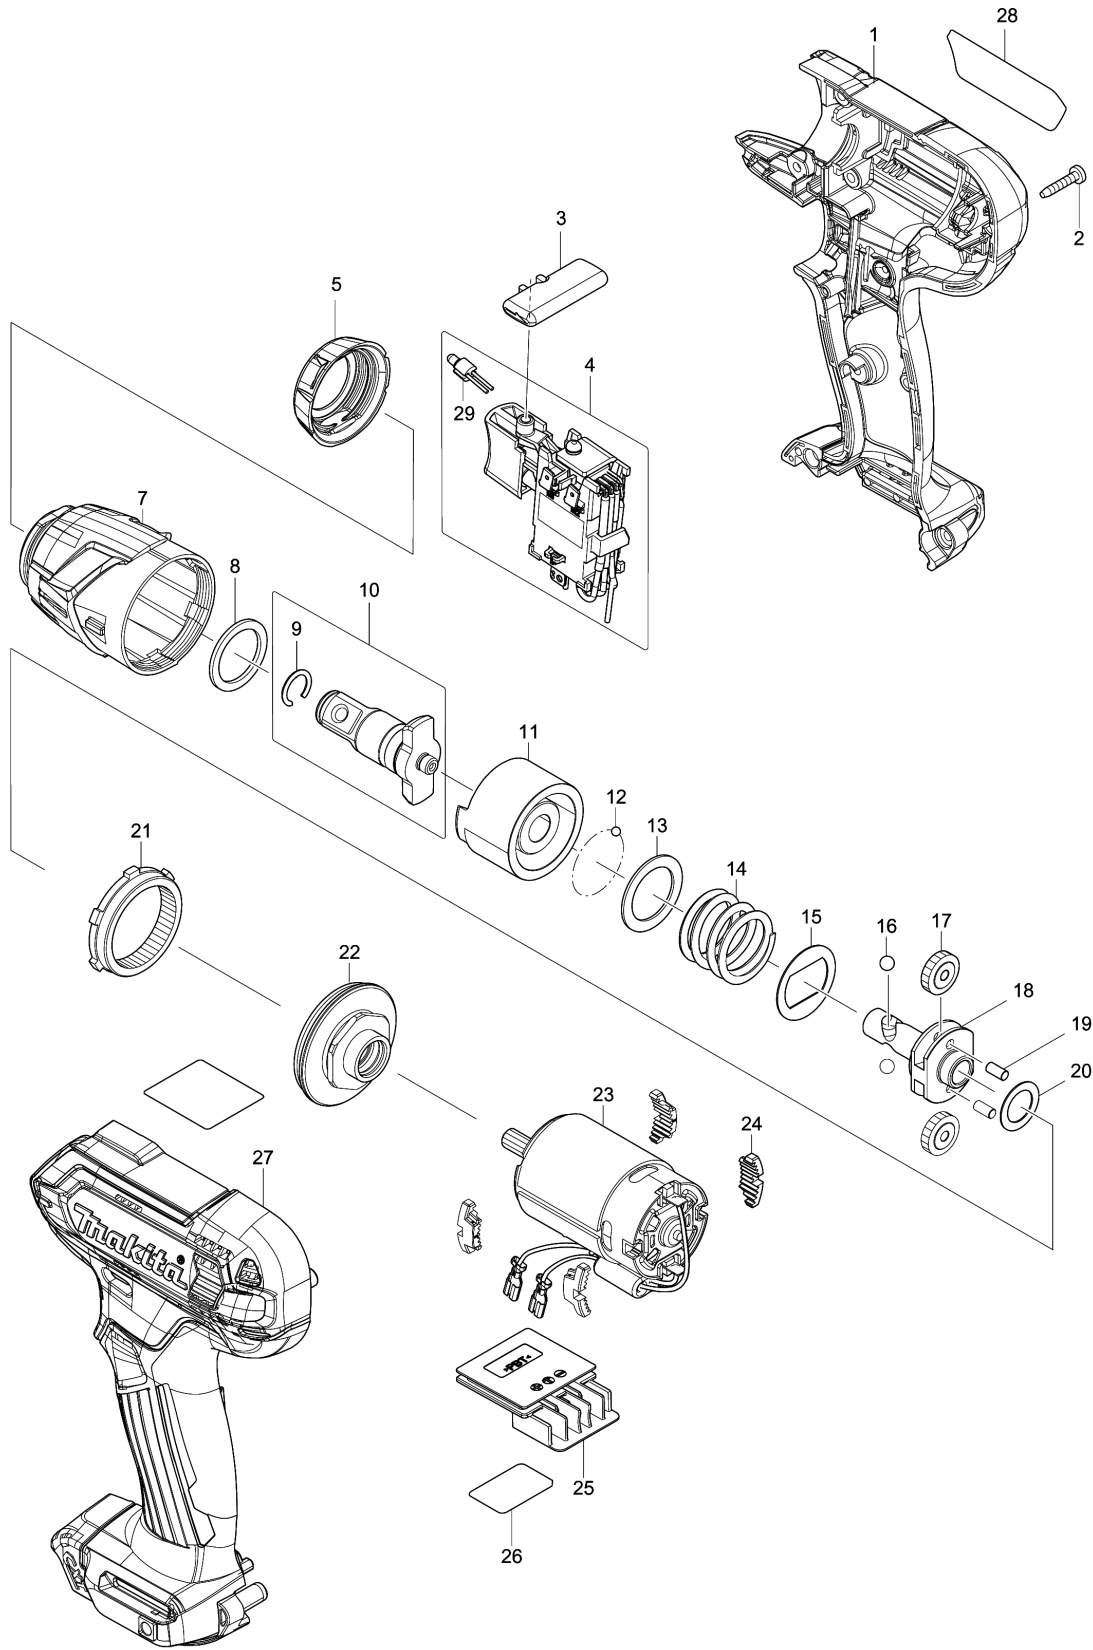

Model No.TW141D CORDLESS IMPACT WRENCH

Model No.TW141D CORDLESS IMPACT WRENCH

分解圖號	零件編號	品名	交換	數量	New/Old	選擇1	選擇2	註記
001	183J75-5	HOUSING SET		1				
C10	252126-6	HEX. LOCKING NUT M4-7		2				
D10		INC. 27						
002	266429-2	TAPPING SCREW 3X16		8				
003	456039-5	F/R CHANGE LEVER		1				
004	632M06-4	SWITCH UNIT		1				
D10		INC. 29						
005	422407-4	BUMPER		1				
007	140D36-2	HAMMER CASE COMPLETE		1				
C10	213882-3	O-RING 16		1				
008	261140-1	NYLON WASHER 20		1				
009	231907-1	RING SPRING 10		1				
010	136030-6	ANVIL E ASSY		1				
D10		INC. 9						
011	327334-9	HAMMER		1				
012	216019-1	STEEL BALL 3		24				
013	267380-9	FLAT WASHER 20		1				
014	232517-7	COMPRESSION SPRING 21		1				
015	267813-4	WASHER 21		1				
016	216002-8	STEEL BALL 4.8		2				
017	226190-3	SPUR GEAR 18		2				
018	327127-4	SPINDLE		1				
019	268217-3	PIN 3.5		2				
020	253052-2	FLAT WASHER 12		1				
021	226191-1	INTERNAL GEAR 45		1	*			
021-1	226957-9	INTERNAL GEAR 45	S	1				
022	140B04-3	BEARING BOX COMPLETE		1	*			
C10	213188-9	O-RING 13		1	*			
022-1	140P27-5	BEARING BOX COMPLETE	S	1				
C10	213188-9	O-RING 13		1				
023	632L96-1	MOTOR COMPLETE		1				
024	422273-9	CUSHION		4				
025	644813-5	TERMINAL		1				
026	855S57-8	TW141D SERIAL NO. LABEL		1				
027	183J75-5	HOUSING SET		1				
C10	252126-6	HEX. LOCKING NUT M4-7		2				
D10		INC. 1						
028	855S50-2	TW141D NAME PLATE		1				
029	620625-0	LED CIRCUIT		1				
031	213458-6	O RING 34	S	1				

Model No.TW141D CORDLESS IMPACT WRENCH

分解圖號	零件編號	品名	交換	數量	New/Old	選擇1	選擇2	註記
A01	266622-8	+ TRUSS HEAD SCREW M4X12		1				
A02	346909-5	HOOK		1				
E01	163400-6	HANDSTRAP		1				

Please order the parts with part number.