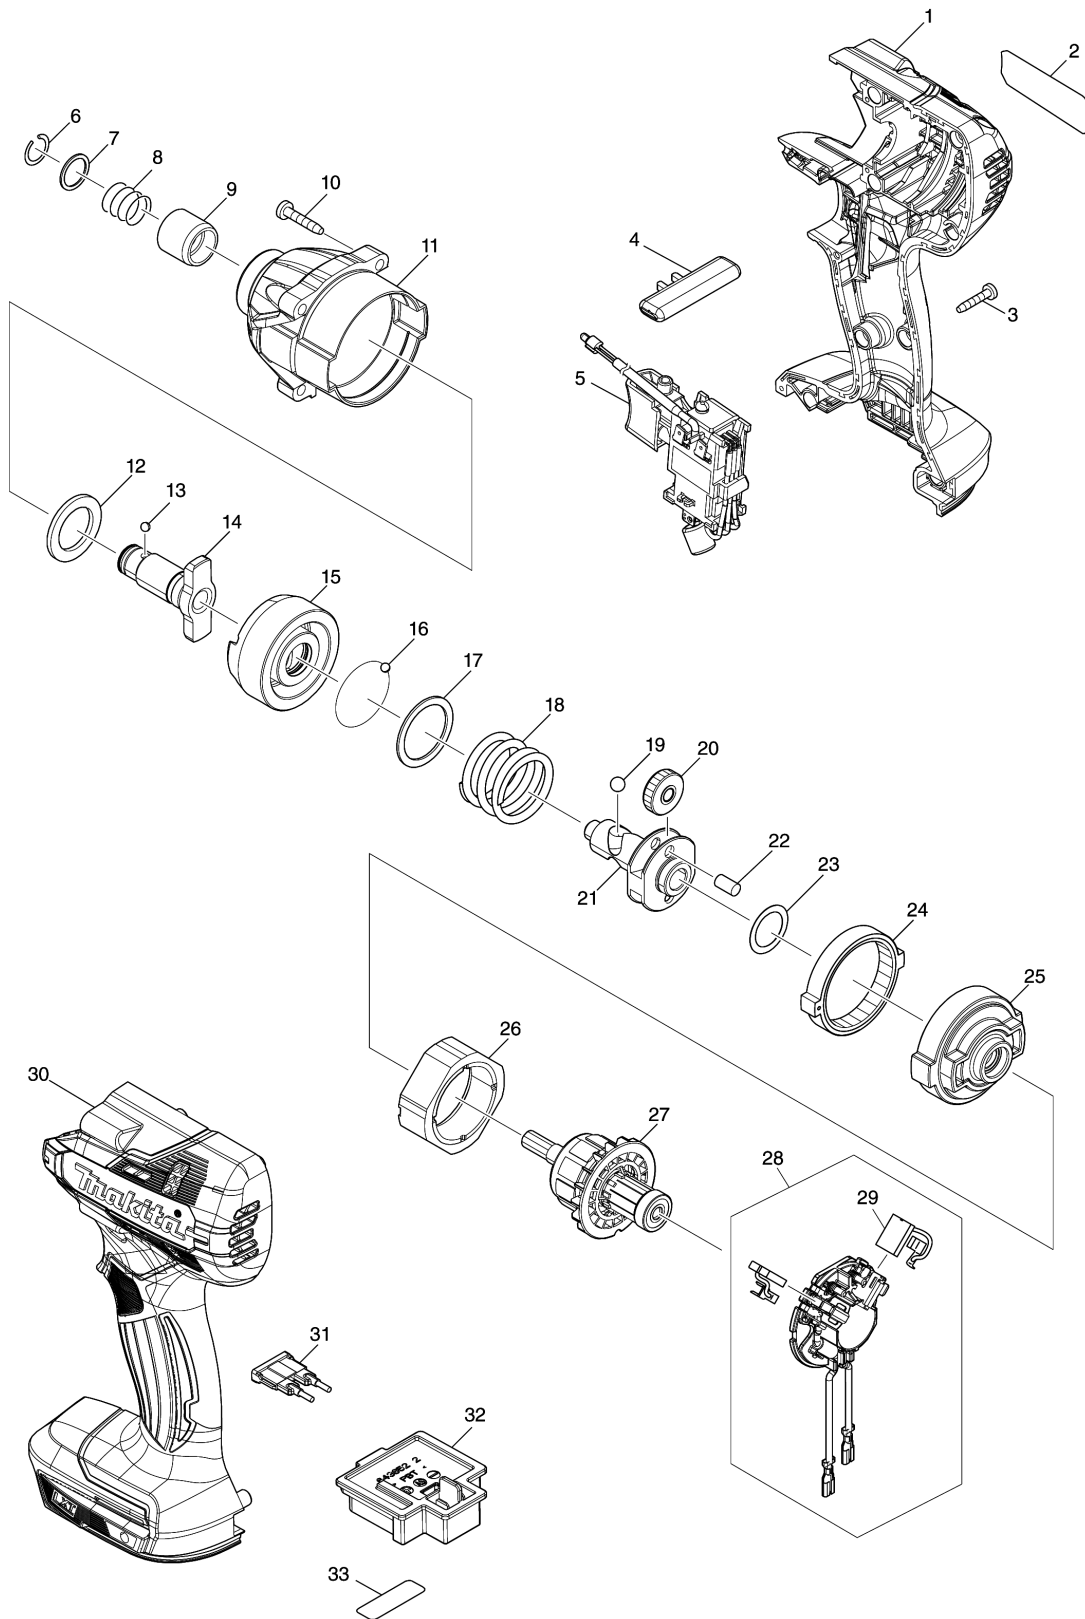

Model No.DTD156 CORDLESS IMPACT DRIVER

Model No.DTD156 CORDLESS IMPACT DRIVER

分解圖號	零件編號	品名	交換	數量	New/Old	選擇1	選擇2	註記
001	183N31-9	HOUSING SET		1				
C10	252126-6	六角鎖定螺母M4-7		2				
C20	263005-3	橡皮銷 6		2				
D10		INC. 30						
002	856K77-7	DTD156 NAME PLATE		1				
003	266429-2	自攻螺絲 3X16		8				
004	452399-3	正逆切換桿 F/MT070-081		1				
005	632P57-5	SWITCH UNIT		1				
006	231951-8	止動圈 11		1				
007	267085-1	墊片 12		1				
008	233005-7	彈簧 13		1				
009	324420-7	套筒		1				
010	266374-1	螺絲 4X25		4				
011	140N57-4	HAMMER CASE COMPLETE		1				
012	261151-6	尼龍華司 19		1				
013	216040-0	STEEL BALL 3.5		2				
014	326111-6	鐵砧		1				
015	326644-1	HAMMER		1				
016	216040-0	STEEL BALL 3.5		24				
017	267175-0	F 華士 24		1				
018	233430-2	扭力彈簧24 F/BTD130,140		1				
019	216041-8	STEEL BALL 5.6		2				
020	227362-3	SPUR GEAR 22		2				
021	326562-3	主軸		1				
022	256253-1	銷5		2				
023	253314-8	薄片華士 15		1				
024	227279-0	內環齒輪箱		1				
025	144952-6	INTERNAL GEAR CASE		1				
026	638396-5	磁場環座		1				
027	619553-4	ARMATURE		1				
028	539241-6	BRUSH HOLDER ASS'Y		1				
C10	231696-8	右彈簧		1				
C20	231697-6	左彈簧		1				
D10		INC. 29						
029	198887-3	CARBON BRUSH CB-5		1				
030	183N31-9	HOUSING SET		1				
C10	252126-6	六角鎖定螺母M4-7		2				
C20	263005-3	橡皮銷 6		2				
D10		INC. 1						
032	643852-2	電池接端座		1				
033	856K82-4	DTD156 SERIAL NO. LABEL		1				

Please order the parts with part number.

Print Date 2019/10/18

Model No.DTD156 CORDLESS IMPACT DRIVER

分解圖號	零件編號	品名	交換	數量	New/Old	選擇1	選擇2	註記
A01	346317-0	掛勾(大)		1				
A02	266622-8	螺絲M4X12 F/BTD145RFE		1				
E01	163400-6	手提吊帶 F/6503D,6918D		1				

Please order the parts with part number.

Print Date 2019/10/18