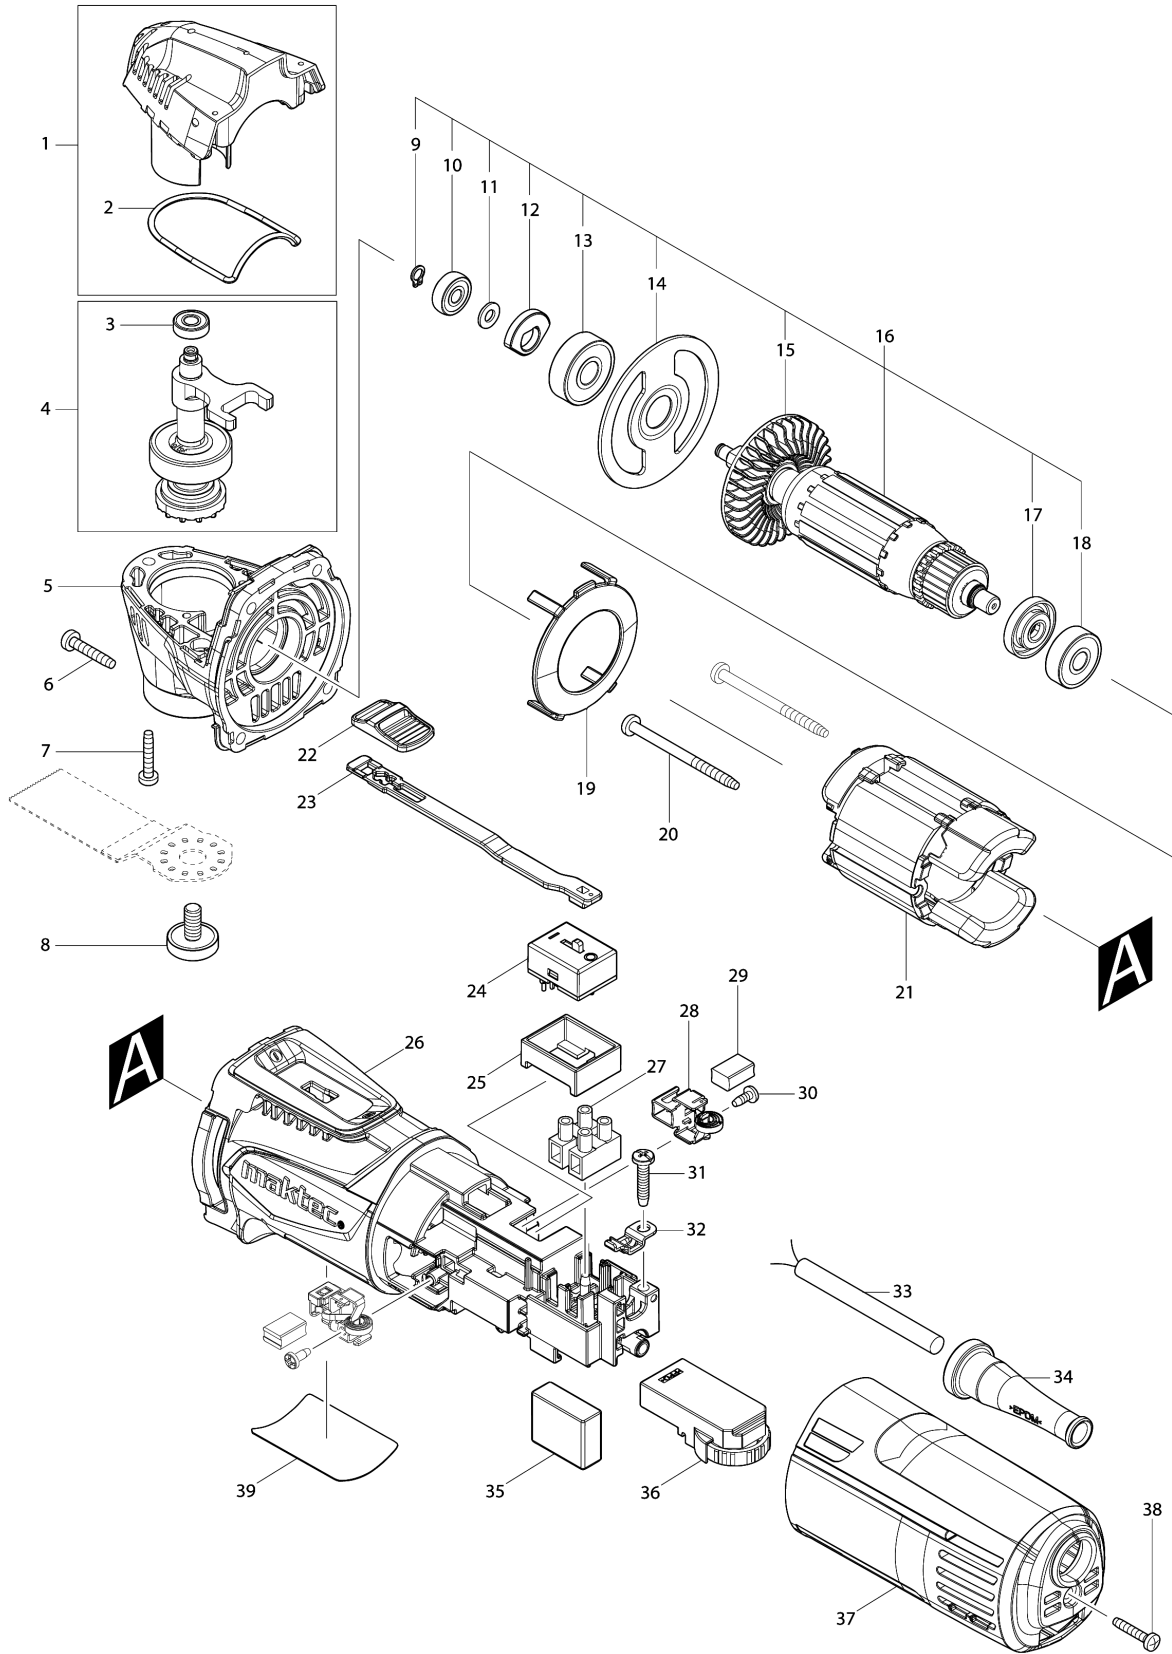

Model No.MT980 MULTI TOOL

Model No.MT980 MULTI TOOL

分解圖號	零件編號	品名	交換	數量	New/Old	選擇1	選擇2	註記
001	183M17-7	HEAD HOUSING SET		1				
D10		INC. 2,5						
002	422371-9	SEAL RING		1				
003	210039-7	BALL BEARING 695DDW		1				
004	136108-5	SPINDLE ASS'Y		1				
D10		INC. 3						
005	183M17-7	HEAD HOUSING SET		1				
D10		INC. 1,2						
006	266424-2	TAPPING SCREW 4X20		4				
007	266424-2	TAPPING SCREW 4X20		3				
008	265674-6	HEX. SOKCET HEAD BOLT M6X14		1				
009	961008-8	RETAINING RING S-5		1				
010	210144-0	SPHERE BEARING 505		1				
011	267010-2	FLAT WASHER 5		1				
012	313245-4	BALANCER		1				
013	211092-6	BALL BEARING 629DDW		1				
014	285034-6	BEARING RETAINER		1				
015	240195-9	FAN 50		1				
016	515441-2	ARMATURE ASS'Y 115V		1				
D10		INC. 9-15,17,18						
017	681636-0	INSULATION WASHER		1				
018	210045-2	BALL BEARING 627DDW		1				
019	458915-9	BAFFLE PLATE		1				
020	266415-3	TAPPING SCREW 4X55		2				
021	634721-8	FIELD 115V		1				
022	453761-5	SWITCH KNOB		1				
023	458914-1	SWITCH LEVER		1				
024	651388-7	SWITCH ASW-1108-03		1				
025	424860-0	SWITCH COVER		1				
026	458947-6	MOTOR HOUSING		1				
027	654531-7	TERMINAL BLOCK 2P		1				
028	643716-0	BRUSH HOLDER		2				
029	194721-5	CARBON BRUSH CB-458		1				
030	266492-5	TAPPING SCREW 3X8		2				
031	266424-2	TAPPING SCREW 4X20		1				
032	687681-3	STRAIN RELIEF		1				
033	693354-8	POWER SUPPLY CORD 0.75-2-2.0		1				
034	682096-9	CORD GUARD		1				
035	632N44-2	CAPACITOR UNIT		1				