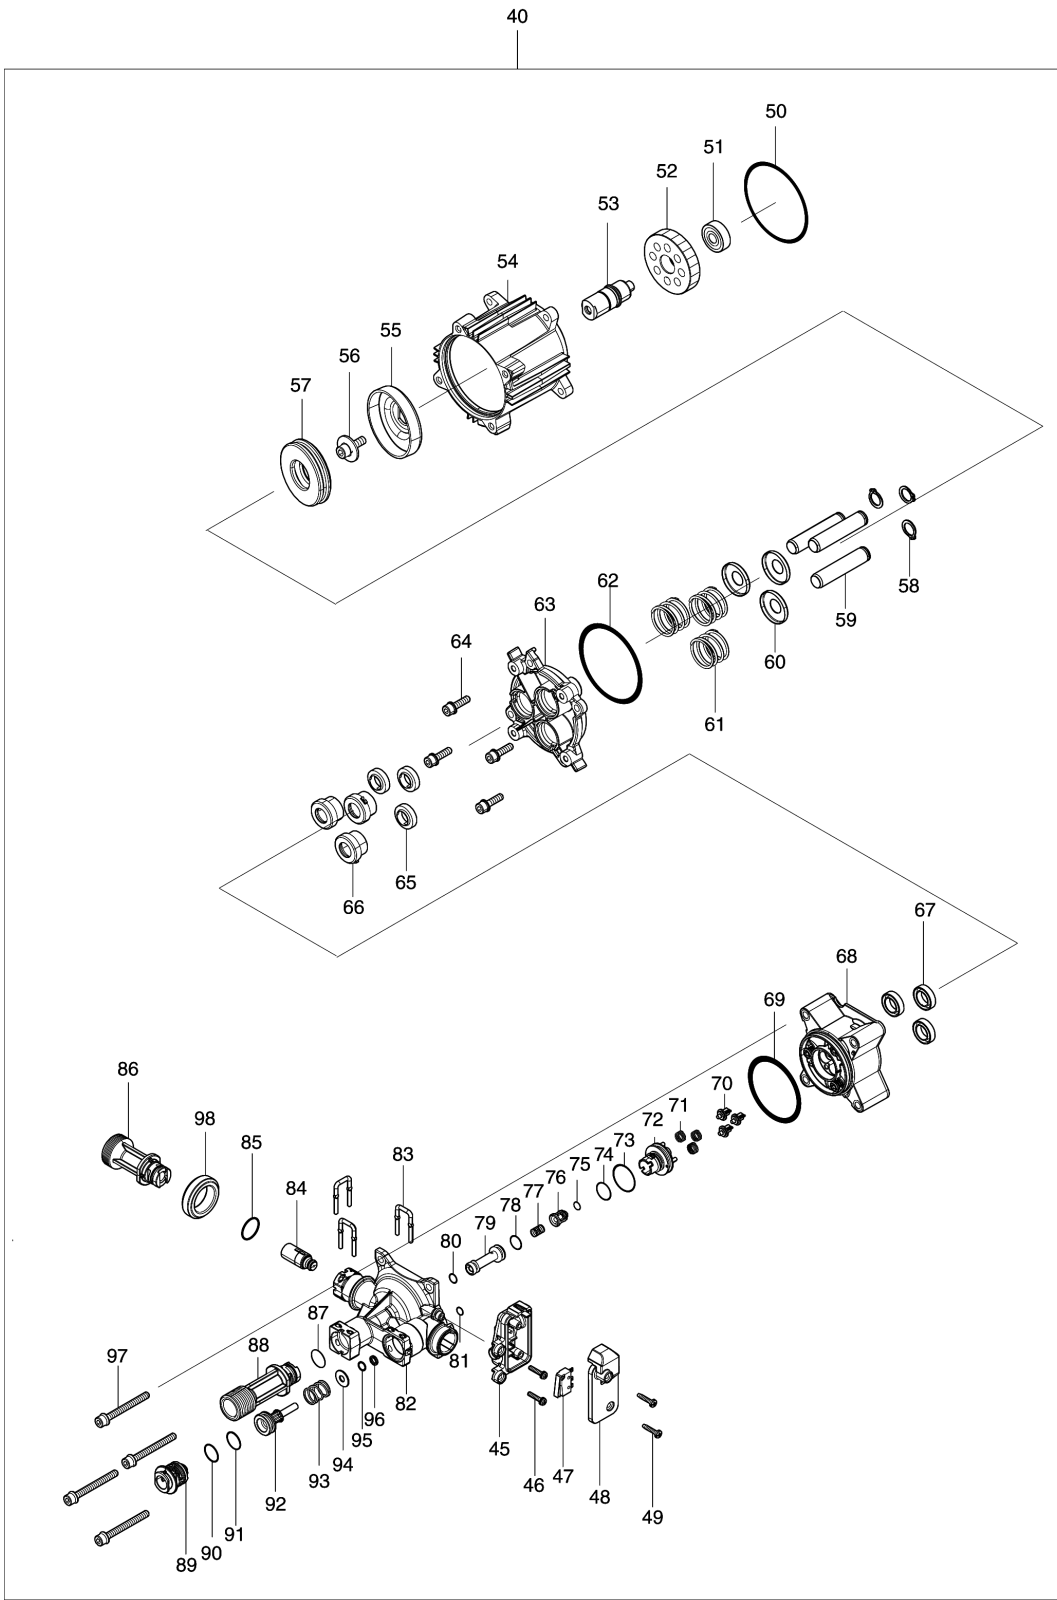

Model No.DHW080 CORDLESS HIGH PRESSURE WASHER

Model No.DHW080 CORDLESS HIGH PRESSURE WASHER

分解圖號	零件編號	品名	交換	數量	New/Old	選擇1	選擇2	註記
001	266326-2	螺絲 M4X18		5				
002	458336-5	配件盒		1				
003	458332-3	電池盒蓋		1	*			
003-1	412900-6	BATTERY BOX COVER	S	1	*			
003-2	413734-0	BATTERY BOX COVER	<	1				
004	232471-5	辦彈簧		1	*			
004-1	232658-9	LEAF SPRING	<	1				
005	266326-2	螺絲 M4X18		1				
006	459380-5	鎖桿		1				
007	183M37-1	房屋套裝		1	*			
C10	809R02-9	CAUTION LABEL		1	*			
D10		INC. 42			*			
007-1	183R51-7	HOUSING SET	S	1				
C10	809R02-9	CAUTION LABEL		1				
D10		INC. 42						
008	456837-7	開關錶盤 50		1				
009	268292-9	PIN 4		1				
010	213176-6	O圈14		1				
011	651382-9	開關		1				
012	347530-3	鎖板		1				
013	422411-3	海綿		3				
014	213527-3	O RING 38		1				
016	257926-9	檔圈E-2.0		1				
017	327333-1	桿 3		1				
018	347513-3	鉤		1				
019	232435-9	扭力彈簧 4		1	*			
019-1	232704-8	TORSION SPRING 4	<	1				
020	620B17-5	控制器		1				
C10	819R38-0	INDICATION LABEL		1				
021	266326-2	螺絲 M4X18		3				
022	183M55-9	端子套		1				
C10	263005-3	橡皮銷 6		4				
D10		INC. 24						
023	644809-6	電池端子		2				
024	183M55-9	端子套		1				
C10	263005-3	橡皮銷 6		4				
D10		INC. 22						
025	855Y74-4	DHW080 SERIAL NO. LABEL		1				
028	422250-1	接收橡膠		1				
029	458326-8	電機外殼		1