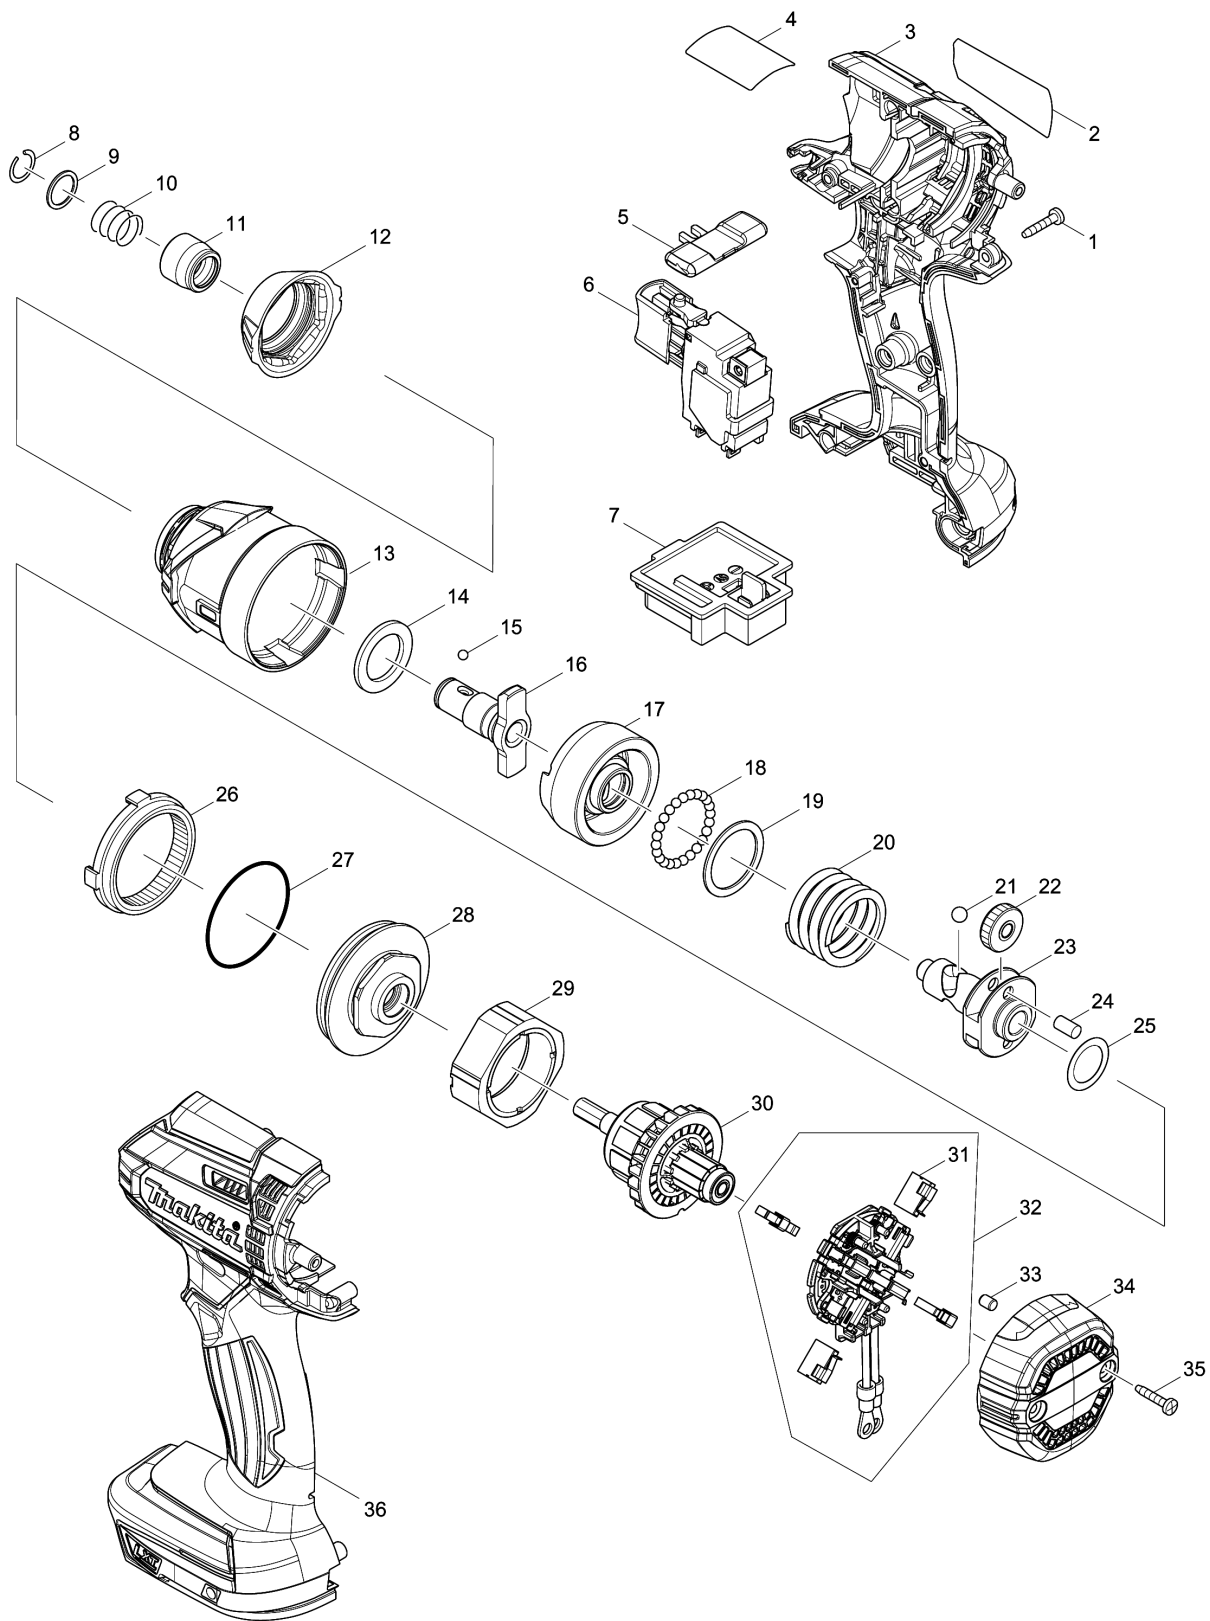

Model No.DTD152 CORDLESS IMPACT DRIVER

Model No.DTD152 CORDLESS IMPACT DRIVER

分解圖號	零件編號	品名	交換	數量	New/Old	選擇1	選擇2	註記
001	266429-2	自攻螺絲 3X16		8				
002	851E29-7	DTD152 NAME PLATE		1				
003	183B63-4	外殼組		1				
C10	263005-3	橡皮銷 6		2				
D10		INC. 36						
005	455053-8	切換桿		1				
006	650751-1	開關		1				
C10	620445-2	LED CIRCUIT		1				
007	643852-2	電池接端座		1				
008	231951-8	止動圈 11		1				
009	267085-1	墊片 12		1				
010	233005-7	彈簧 13		1				
011	326072-0	套筒		1				
012	424738-7	保險槓		1				
013	143299-5	鏈箱		1				
014	261151-6	尼龍華司 19		1				
015	216040-0	STEEL BALL 3.5		2				
016	326576-2	鐵砧 M		1				
017	326564-9	鏈		1				
018	216040-0	STEEL BALL 3.5		24				
019	267175-0	F 華士 24		1				
020	234251-5	扭力彈簧 25		1				
021	216041-8	STEEL BALL 5.6		2				
022	227362-3	SPUR GEAR 22		2				
023	326562-3	主軸		1				
024	256253-1	銷5		2				
025	253314-8	薄片華士 15		1				
026	227378-8	內部齒輪51		1				
027	213507-9	O圈 40		1				
028	143298-7	軸承箱		1				
029	638396-5	磁場環座		1	*			
029-1	632F93-1	YOKE UNIT	<	1				
030	619377-8	直流馬達		1				
031	196854-2	CARBON BRUSH CB-448		2				
032A	632F25-8	碳刷座		1	*			
C10	688172-7	濾波器		1	*			
C20	654037-5	絕緣端子 FV1.25-M3		2	*			
D10		INC. 31			*			
032B	632F25-8	碳刷座		1	*			
C10	688172-7	濾波器		1	*			
C20	654037-5	絕緣端子 FV1.25-M3		2	*			

A07D	808P30-9	LABEL		2				
------	----------	-------	--	---	--	--	--	--

Please order the parts with part number.

Print Date 2019/7/29