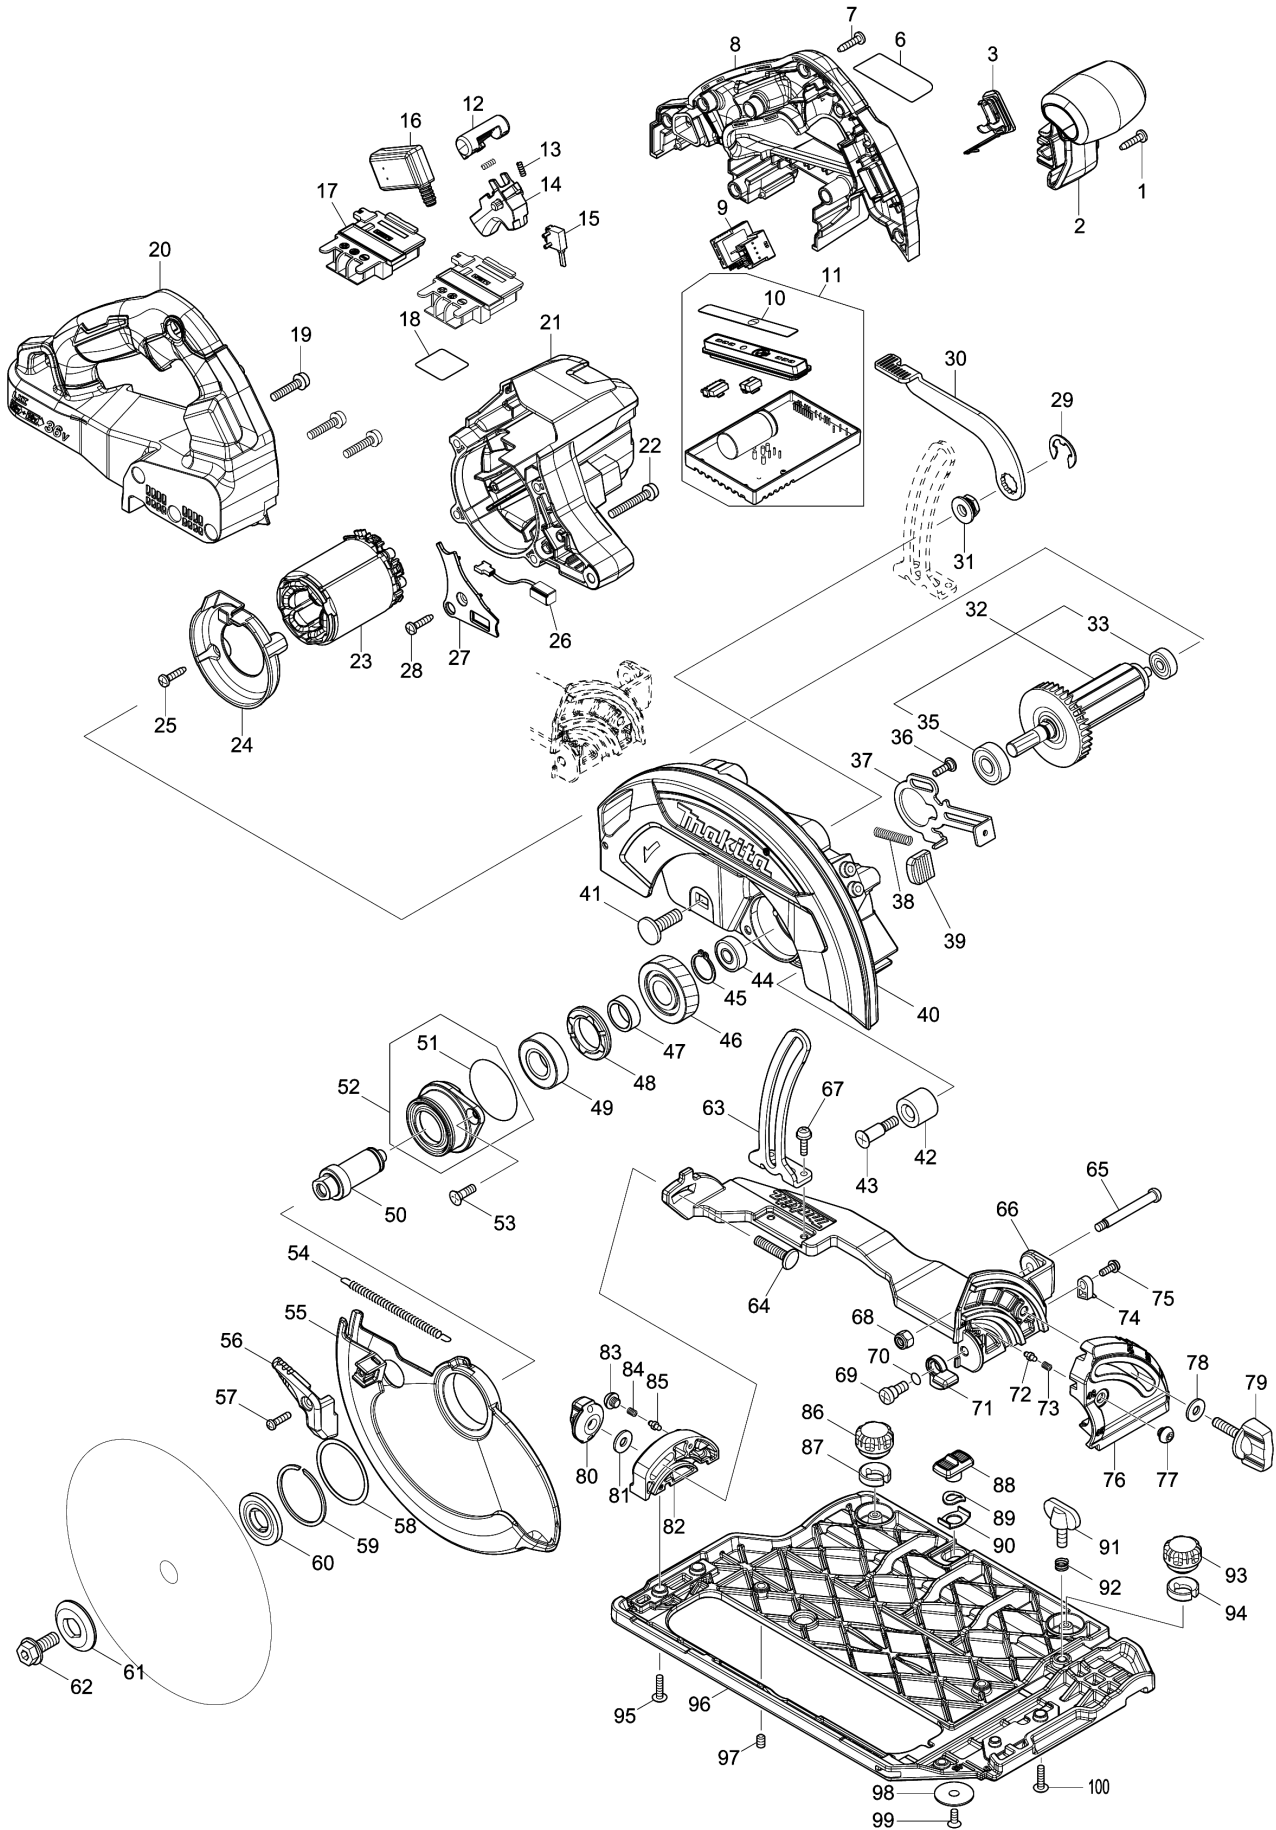

## Model No.DHS783 185MM CORDLESS CIRCULAR SAW

分解圖號	零件編號	品名	交換	數量	New/Old	選擇1	選擇2	註記
001	266326-2	TAPPING SCREW 4X18		1				
002	458750-5	FRONT GRIP		1				
003	140F99-0	CAP COMPLETE		1				
C10	213218-6	O RING 16		1				
C20	818H07-8	CAP LABEL		1				
006	855R05-1	DHS783 NAME PLATE		1				
007	266326-2	TAPPING SCREW 4X18		8				
008	183K52-3	HANDLE SET		1				
C10	263005-3	RUBBER PIN 6		4				
D10		INC. 20						
009	620750-7	SUB CONTROLLER		1				
010	812G25-2	INDICATION LABEL		1				
011	620984-2	CONTROLLER COMPLETE		1				
D10		INC. 10						
012	419704-7	LOCK OFF BUTTON		1				
013	231433-0	COMPRESSION SPRING 4		2				
014	458594-3	SWITCH LEVER		1				
015	632M92-5	SWITCH UNIT		1				
016	651083-9	SWITCH C3XA-1PSPM		1				
017	643874-2	TERMINAL		2				
018	855R09-3	DHS783 SERIAL NO. LABEL		1				
019	911243-8	PAN HEAD SCREW M5X25		3				
020	183K52-3	HANDLE SET		1				
C10	263005-3	RUBBER PIN 6		4				
D10		INC. 8						
021	458746-6	MOTOR HOUSING		1				
022	911258-5	PAN HEAD SCREW M5X35		4				
023	629375-4	STATOR		1				
024	458749-0	BAFFLE PLATE		1				
025	266326-2	TAPPING SCREW 4X18		2				
026	620936-3	LED CIRCUIT		1				
027	458751-3	LIGHT COVER		1				
028	266326-2	TAPPING SCREW 4X18		1				
029	257953-6	BOW STOP RING E-12		1				
030	271447-7	LEVER 110		1				
031	252262-8	COLLERED HEX. NUT M8		1				
032	519534-7	ROTOR ASSY		1				
D10		INC. 33,35						
033	210022-4	BALL BEARING 626DDW		1				
035	210059-1	BALL BEARING 6000DDW		1				
036	251529-1	+ PAN HEAD SCREW M4X14		1				