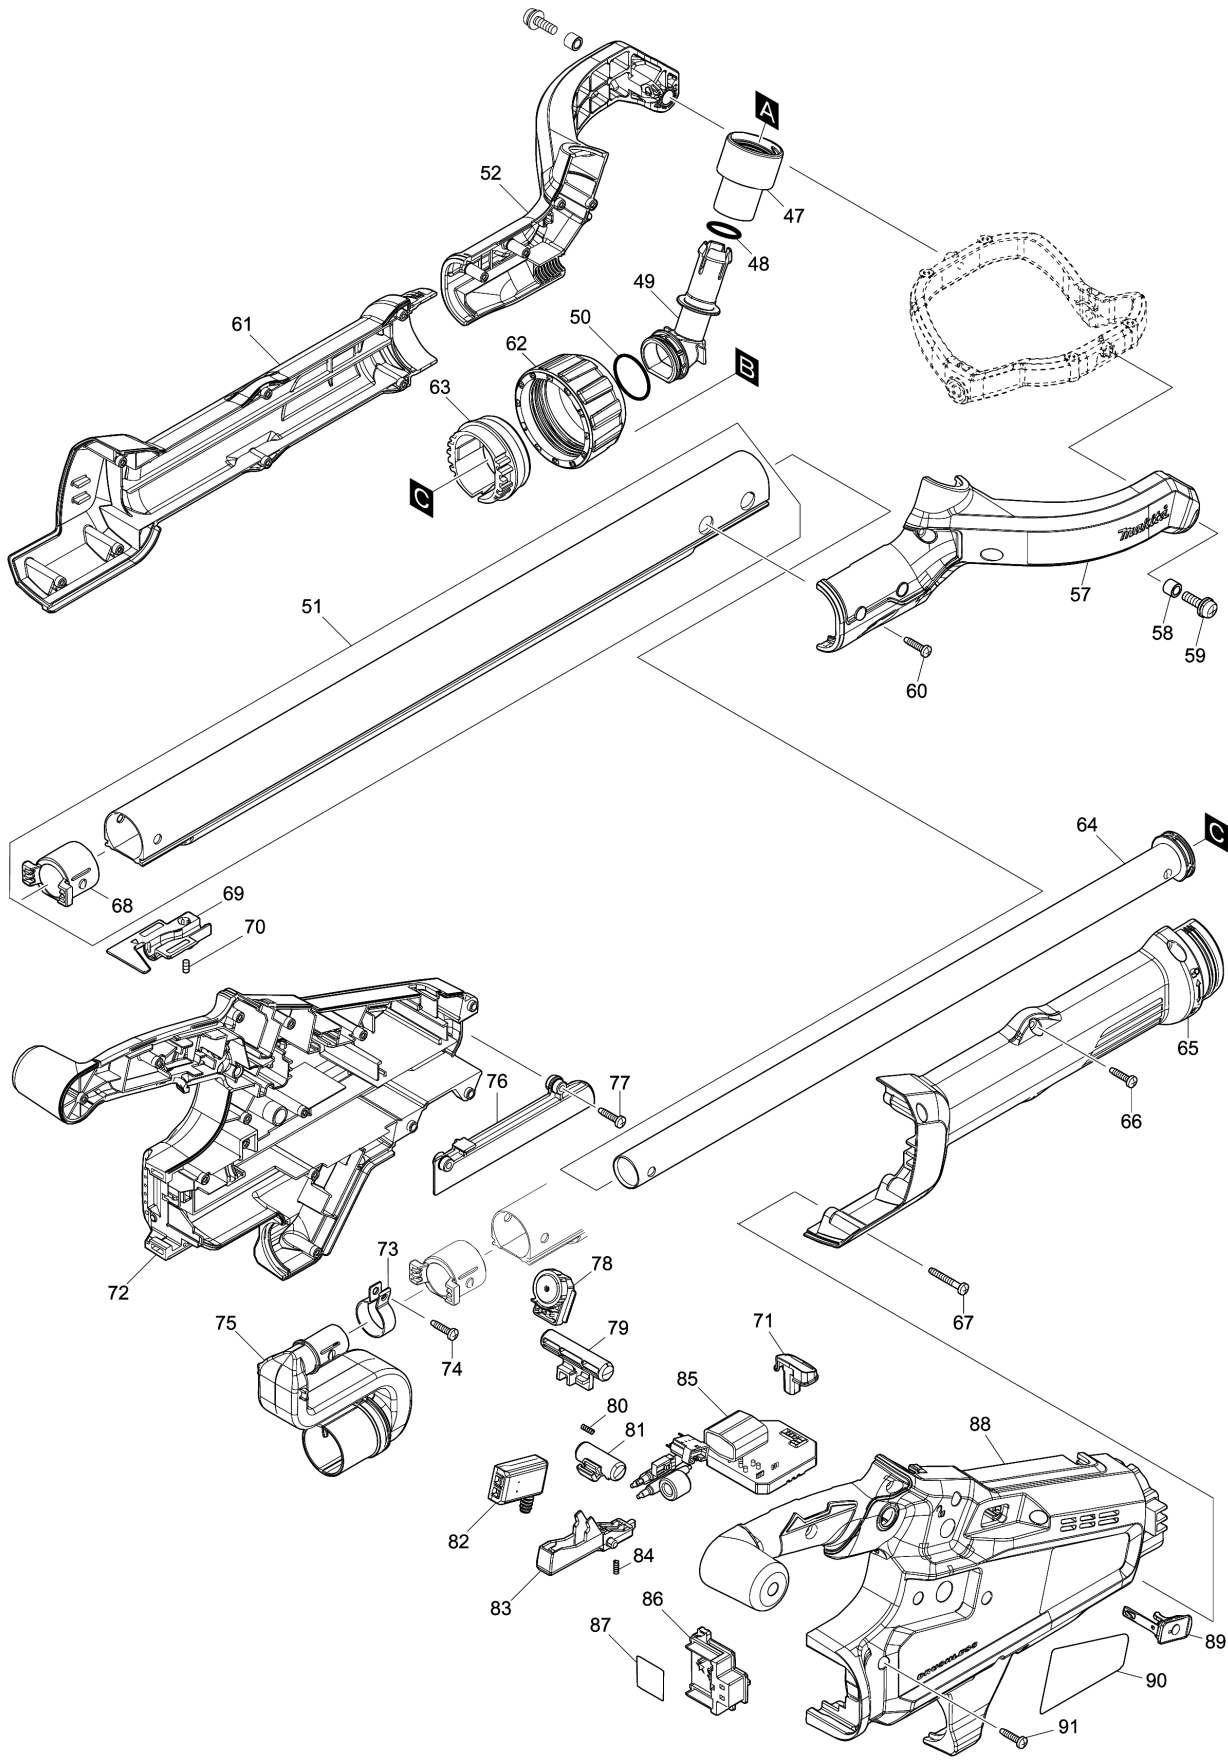

Model No.DSL800 225MM CORDLESS DRYWALL SANDER

Model No.DSL800 225MM CORDLESS DRYWALL SANDER

Model No.DSL800 225MM CORDLESS DRYWALL SANDER

分解圖號	零件編號	品名	交換	數量	New/Old	選擇1	選擇2	註記
001	245058-4	HOSE 28-0.25		1				
002	459217-6	HEAD COVER		1				
003	422446-4	RUBBER CAP		2				
004	699129-3	POWER SUPPLY CORD UNIT		1				
005	183L77-3	MOTOR HOUSING SET		1				
D10		INC. 17						
006	687261-5	STRAIN RELIEF		1				
007	265995-6	TAPPING SCREW 4X18		1				
008	266490-9	TAPPING SCREW PT 2X6		3				
009	620B02-8	CONTROLLER B		1				
010	652069-6	FLAT HEAD SCREW M3X6		3				
011	629409-3	STATOR		1				
012	519567-2	ROTOR ASSY		1				
D10		INC. 13-15						
013	210039-7	BALL BEARING 695DDW		1				
014	210023-2	BALL BEARING 627DDW		1				
015	226888-2	SPUR GEAR 19		1				
016	265995-6	TAPPING SCREW 4X18		4				
017	183L77-3	MOTOR HOUSING SET		1				
D10		INC. 5						
018	266429-2	TAPPING SCREW 3X16		6				
019	253437-2	FLAT WASHER 23		1				
020	226886-6	SPUR GEAR 14		3				
021	212131-5	NEEDLE CAGE 307		3				
022	140J82-1	SPUR GEAR 17 COMPLETE		1				
023	226890-5	INTERNAL GEAR 47		1				
024	226885-8	SPUR GEAR 13		5				
025	140J81-3	CARRIER COMPLETE		1				
026	226889-0	INTERNAL GEAR 43		1				
027	267789-5	FLAT WASHER 18		1				
028	213606-7	O RING 48		1				
029	459216-8	GEAR HOUSING		1				
030	961052-5	RETAINING RING S-12		1				
031	211150-8	BALL BEARING 6901ZZ		1				
032	253746-9	FLAT WASHER 12		1				
033	210105-0	BALL BEARING 6001LLU		1				
034	327318-7	SPINDLE		1				
035	319823-8	BEARING RETAINER 47		1				
036	265995-6	TAPPING SCREW 4X18		2				
037	459218-4	COVER		1				