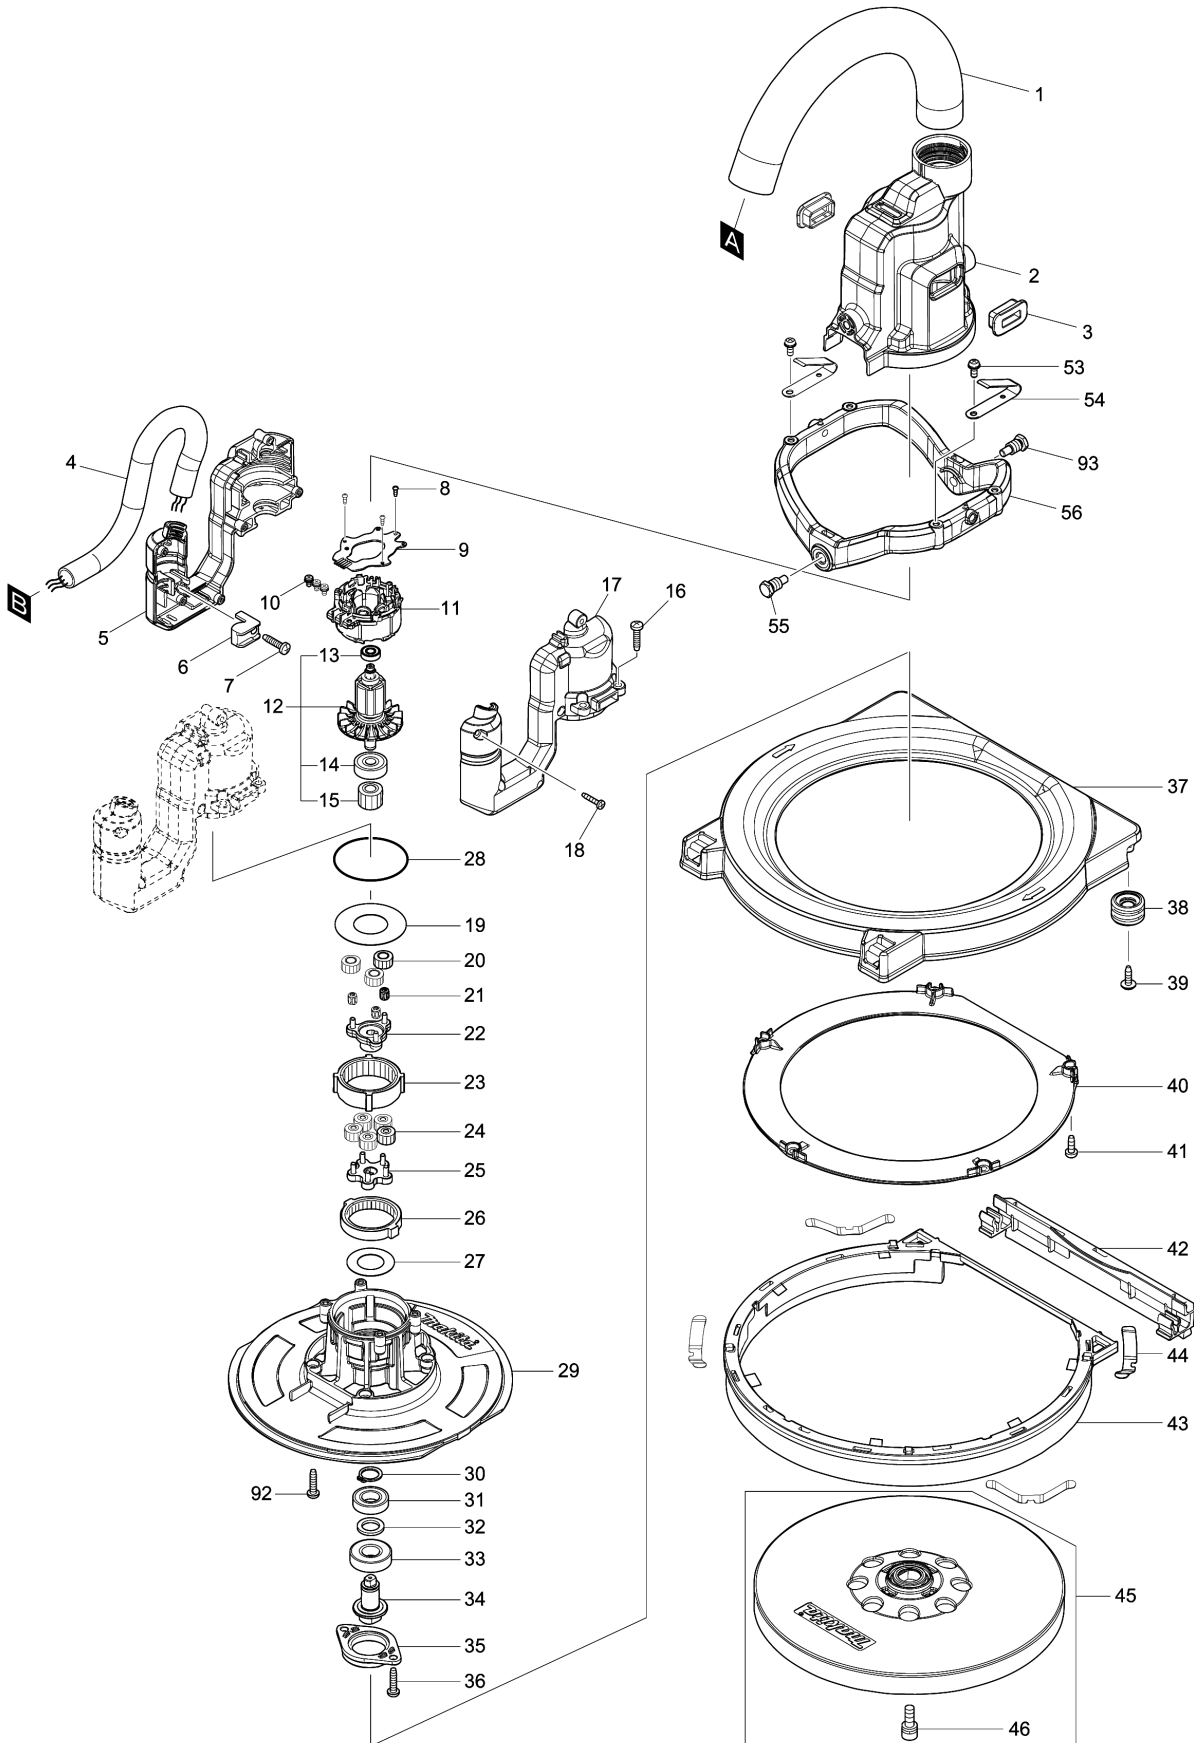

Model No.DSL800 225MM CORDLESS DRYWALL SANDER

Model No.DSL800 225MM CORDLESS DRYWALL SANDER

Model No.DSL800 225MM CORDLESS DRYWALL SANDER

分解圖號	零件編號	品名	交換	數量	New/Old	選擇1	選擇2	註記
001	245058-4	HOSE 28-0.25		1				
002	459217-6	HEAD COVER		1				
003	422446-4	RUBBER CAP		2				
004	699129-3	POWER SUPPLY CORD UNIT		1				
005	183L77-3	MOTOR HOUSING SET		1				
D10		INC. 17						
006	687261-5	STRAIN RELIEF		1				
007	265995-6	TAPPING SCREW 4X18		1				
008	266490-9	TAPPING SCREW PT 2X6		3				
009	620B02-8	CONTROLLER B		1				
010	652069-6	FLAT HEAD SCREW M3X6		3				
011	629409-3	STATOR		1				
012	519567-2	ROTOR ASSY		1				
D10		INC. 13-15						
013	210039-7	BALL BEARING 695DDW		1				
014	210023-2	BALL BEARING 627DDW		1				
015	226888-2	SPUR GEAR 19		1				
016	265995-6	TAPPING SCREW 4X18		4				
017	183L77-3	MOTOR HOUSING SET		1				
D10		INC. 5						
018	266429-2	TAPPING SCREW 3X16		6				
019	253437-2	FLAT WASHER 23		1				
020	226886-6	SPUR GEAR 14		3				
021	212131-5	NEEDLE CAGE 307		3				
022	140J82-1	SPUR GEAR 17 COMPLETE		1				
023	226890-5	INTERNAL GEAR 47		1				
024	226885-8	SPUR GEAR 13		5				
025	140J81-3	CARRIER COMPLETE		1				
026	226889-0	INTERNAL GEAR 43		1				
027	267789-5	FLAT WASHER 18		1				
028	213606-7	O RING 48		1				
029	459216-8	GEAR HOUSING		1				
030	961052-5	RETAINING RING S-12		1				
031	211150-8	BALL BEARING 6901ZZ		1				
032	253746-9	FLAT WASHER 12		1				
033	210105-0	BALL BEARING 6001LLU		1				
034	327318-7	SPINDLE		1				
035	319823-8	BEARING RETAINER 47		1				
036	265995-6	TAPPING SCREW 4X18		2				
037	459218-4	COVER		1				