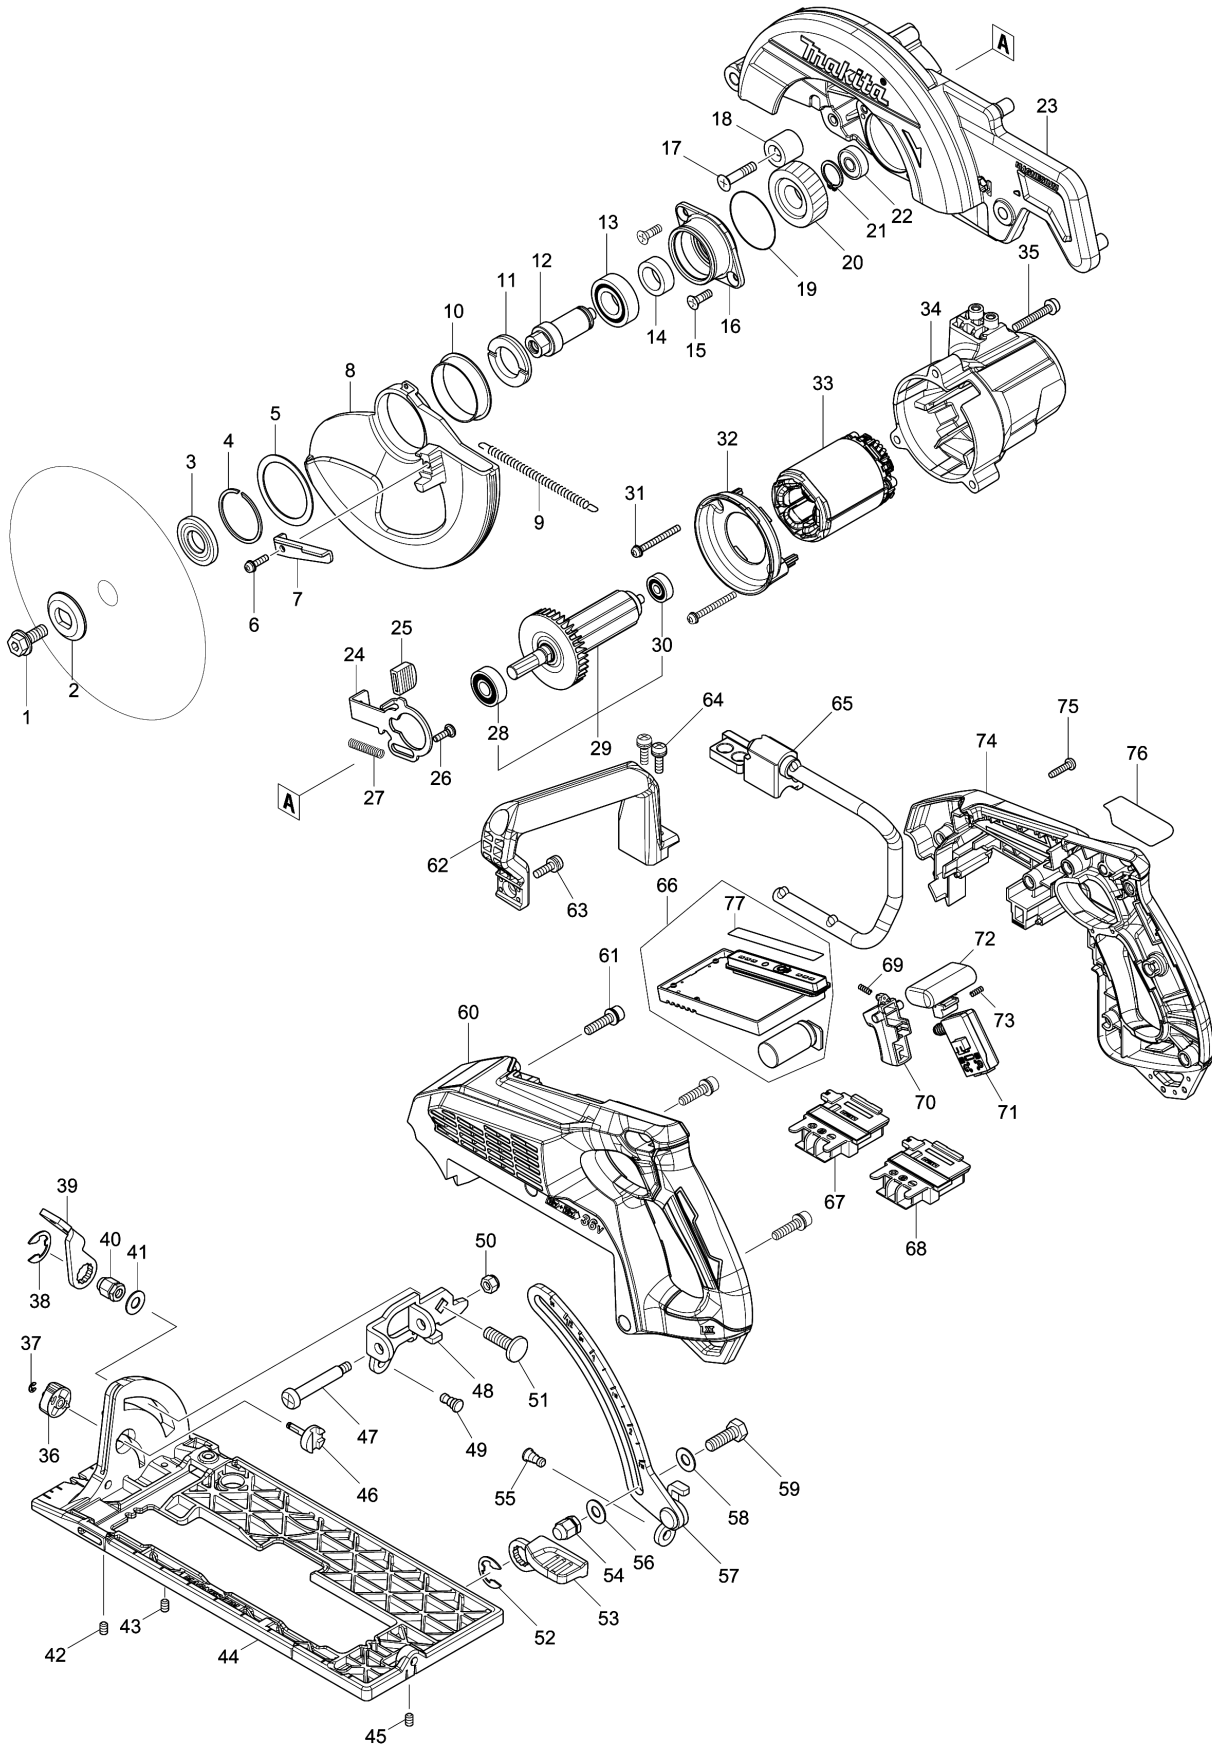

Model No.DRS780 185MM CORDLESS REAR HANDLE

Model No.DRS780 185MM CORDLESS REAR HANDLE

分解圖號	零件編號	品名	交換	數量	New/Old	選擇1	選擇2	註記
001	266400-6	HEX. SOCKET HEX. BOLT M8X20		1				
002	224409-4	OUTER FLANGE 35		1				
003-1	224441-8	INNER FLANGE 35		1				
004	257423-5	RETAINING RING(EXT) WR-42		1				
005	253393-6	FLAT WASHER 42		1				
006	911128-8	P.H.SCREW M4X16 WITH WR		1				
007	271435-4	LEVER 48		1				
008	319543-4	SAFETY COVER		1				
009	232371-9	TENSION SPRING 5		1				
010	457434-2	SPACER		1				
011	285809-3	BEARING RETAINER 23-36		1				
012	326941-5	SPINDLE		1				
013	211251-2	BALL BEARING 6003LLB		1				
014	257024-9	RING 17		1				
015	265034-2	+ COUNTERSUNK HEAD SCREW M5X16		2				
016	319544-2	BEARING BOX		1				
017	251572-0	+ COUNTERSUNK HEAD SCREW M6X30		1				
018	262185-2	RUBBER SLEEVE8		1				
019	213565-5	O RING 42		1				
020	221542-3	HELICAL GEAR 37		1				
021	961057-5	RETAINING RING S-17		1				
022	210029-0	BALL BEARING 608ZZ		1				
023	140F76-2	BLADE CASE COMPLETE		1				
C10	213434-0	O RING 26		1				
C20	807V70-0	CAUTION LABEL		1				
024	347168-4	SHAFT LOCK		1				
025	286039-9	CAP		1				
026	251529-1	+ PAN HEAD SCREW M4X14		1				
027	232381-6	COMPRESSION SPRING 6		1				
028	210059-1	BALL BEARING 6000DDW		1				
029-1	519435-9	ROTOR ASS'Y		1				
D10		INC. 28,30						
030	210022-4	BALL BEARING 626DDW		1				
031	911566-4	P.H.SCREW M4X40 WITH WRM		2				
032	457430-0	BAFFLE PLATE		1