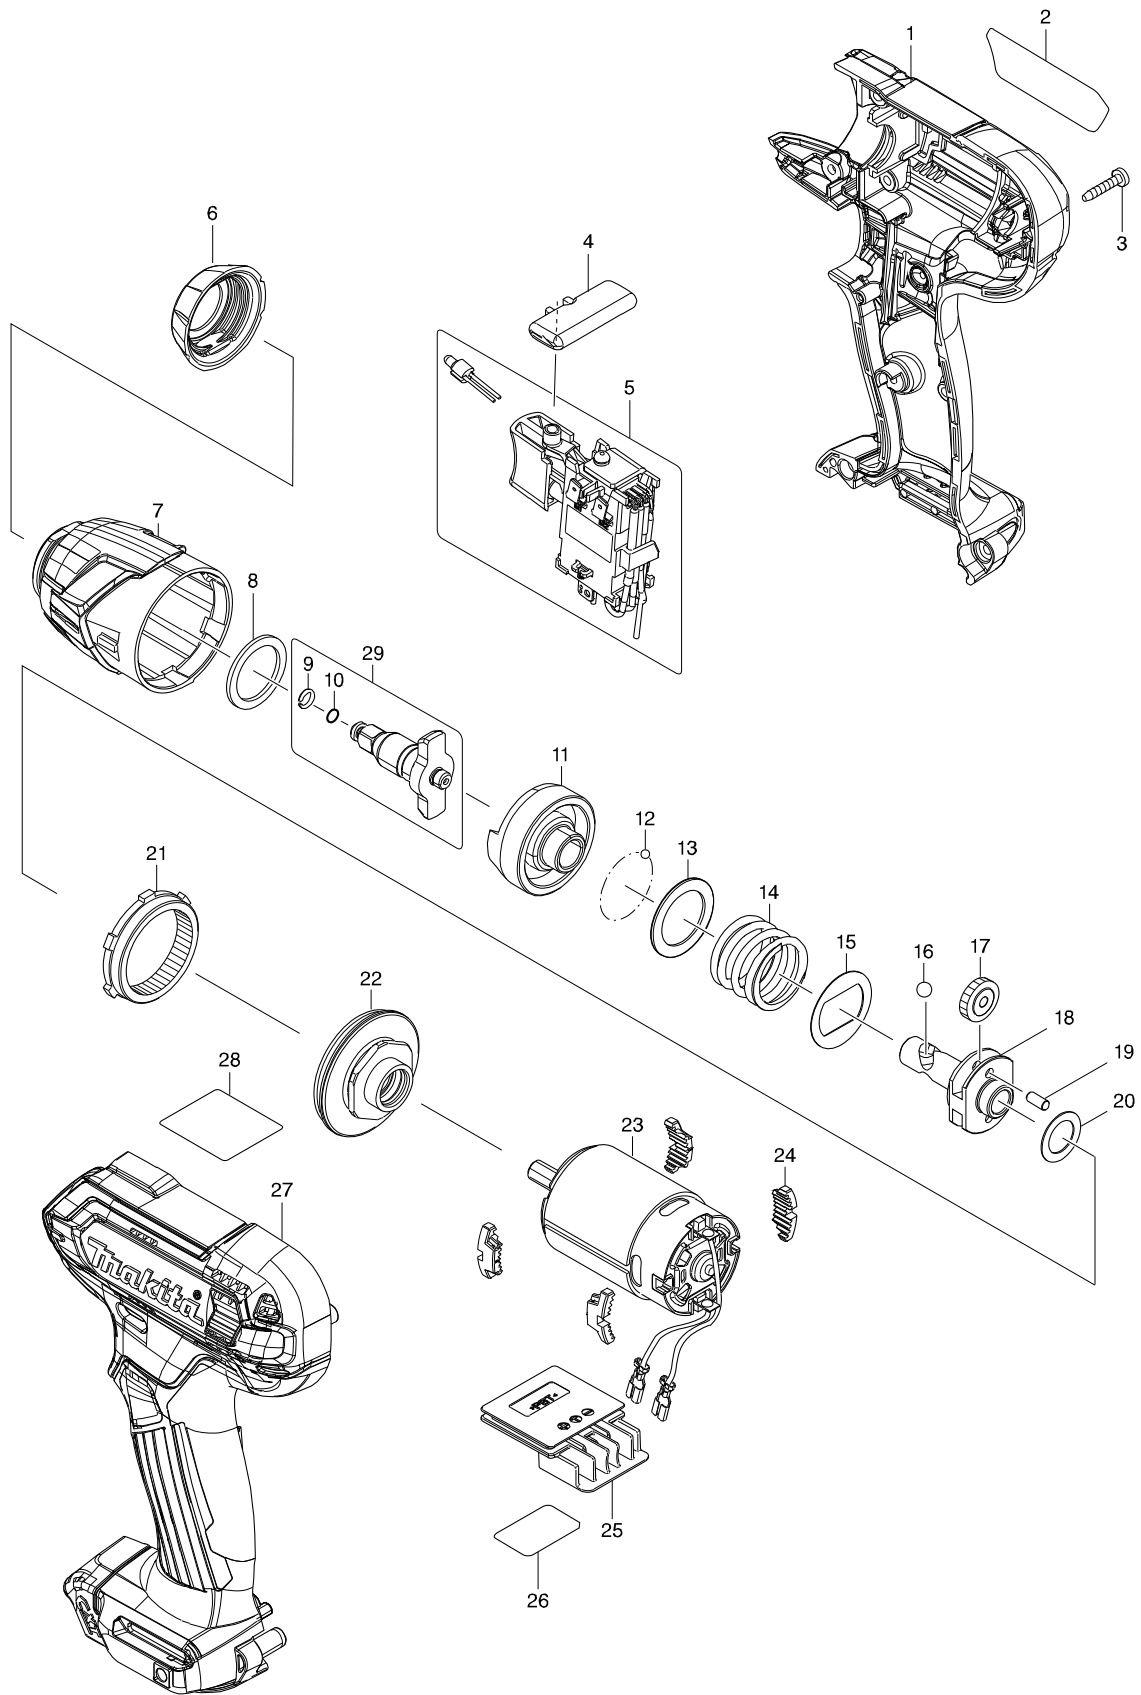

型號 TW060D CORDLESS IMPACT WRENCH

型號 TW060D CORDLESS IMPACT WRENCH

頁次 1 / 1

分解圖號	零件編號	品名	交換	數量	N/O	選擇1	選擇2	註記
001	183J75-5	HOUSING SET		1				
	C10	252126-6	HEX. LOCKING NUT M4-7	2				
	D10	INC. 27						
002	855H72-6	TW060D NAME PLATE		1				
003	266429-2	TAPPING SCREW 3X16		8				
004	456039-5	F/R CHANGE LEVER		1				
005	632M06-4	SWITCH UNIT		1				
006	422228-4	BUMPER		1				
007	140B03-5	HAMMER CASE COMPLETE		1				
	C10	213166-9	O RING 12.5	1				
008	261140-1	NYLON WASHER 20		1				
009	259065-1	RING SPRING 5		1				
010	213014-2	O RING 3		1				
011	327236-9	HAMMER		1				
012	216019-1	STEEL BALL 3		24				
013	267380-9	FLAT WASHER 20		1				
014	234064-4	COMPRESSION SPRING 21		1				
015	267813-4	WASHER 21		1				
016	216002-8	STEEL BALL 4.8		2				
017	226190-3	SPUR GEAR 18		2				
018	327127-4	SPINDLE		1				
019	268217-3	PIN 3.5		2				
020	253052-2	FLAT WASHER 12		1				
021	226191-1	INTERNAL GEAR 45		1				
022	140B04-3	BEARING BOX COMPLETE		1				
	C10	213188-9	O-RING 13	1				
023	632L96-1	MOTOR COMPLETE		1				
024	422273-9	CUSHION		4				
025	644813-5	TERMINAL		1				
026	855H78-4	TW060D SERIAL NO. LABEL		1				
027	183J75-5	HOUSING SET		1				
	C10	252126-6	HEX. LOCKING NUT M4-7	2				
	D10	INC. 1						
029	136038-0	ANVIL ASS'Y		1				
	D10	INC. 9,10						
A01	266622-8	+ TRUSS HEAD SCREW M4X12		1				
A02	346909-5	HOOK		1				

請訂購一個零件。

列印日期 2019/01/17