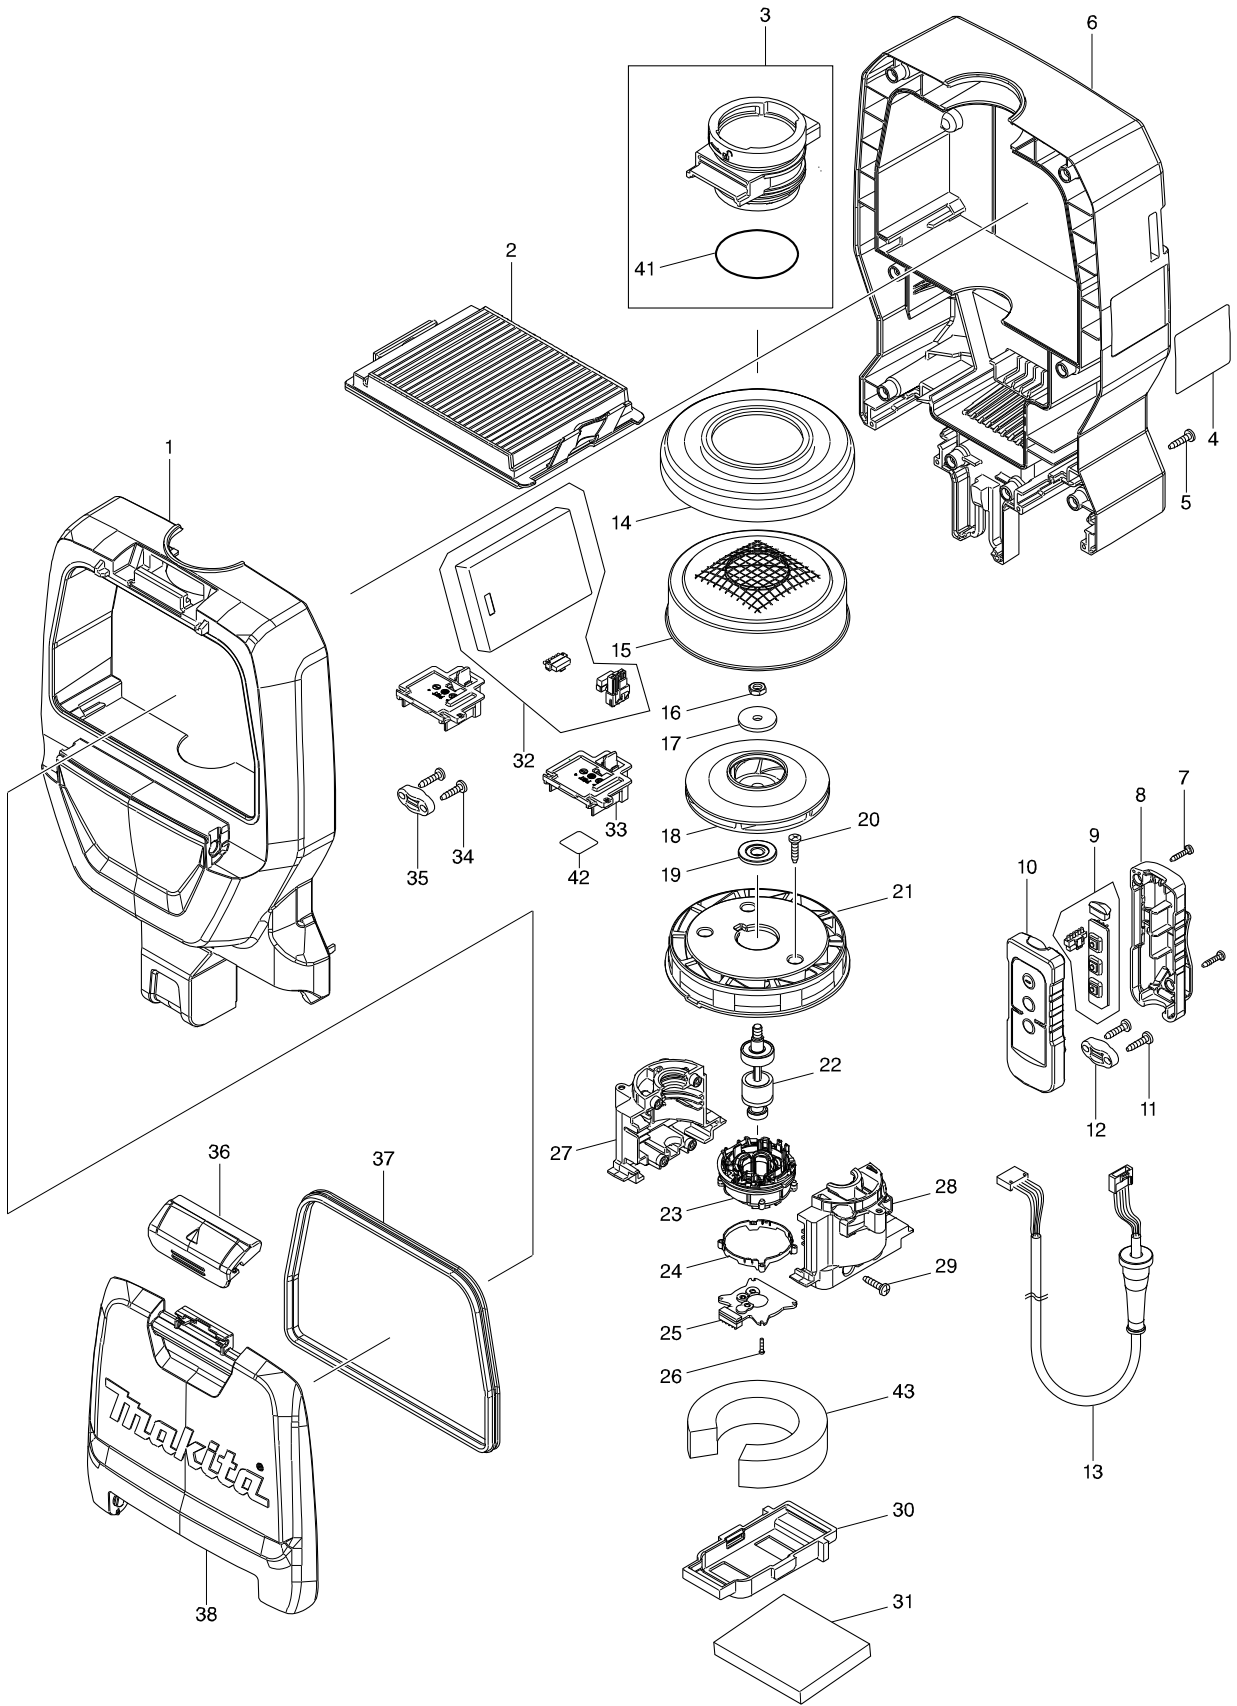

型號 DVC261 DC BACKPACK VACUUM CLEANER

型號 DVC261 DC BACKPACK VACUUM CLEANER

型號 DVC261 DC BACKPACK VACUUM CLEANER

分解圖號	零件編號	品名	交換	數量	N/O	選擇1	選擇2	註記
001	140G16-6	UPPER HOUSING COMPLETE		1				
C10	263005-3	RUBBER PIN 6		4				
C20	422373-5	BAND DAMPER A		1				
002	123636-9	HEPA FILTER ASSEMBLY		1				
C10	153820-2	VALVE COMPLETE		1				
003	135771-1	INLET ASS'Y		1				
D10		INC. 41						
004	854Y90-3	DVC261 NAME PLATE		1				
005	266326-2	TAPPING SCREW 4X18		8				
006	140F61-5	LOWER HOUSING COMPLETE		1				
C10	422374-3	BAND DAMPER B		1				
007	266130-9	TAPPING SCREW BIND PT 3X16		2				
008	183K74-3	SWITCH CASE SET		1				
C10	818F86-4	SWITCH LABEL		1				
D10		INC. 10						
009	620525-4	SUB CONTROLLER		1				
010	183K74-3	SWITCH CASE SET		1				
C10	818F86-4	SWITCH LABEL		1				
D10		INC. 8						
011	266326-2	TAPPING SCREW 4X18		2				
012	687123-7	STRAIN RELIEF		1				
013	699077-6	POWER SUPPLY CORD UNIT		1				
014	422376-9	SUPPORT RING		1				
015	161804-6	FAN COVER		1				
016	931303-0	HEX. NUT M6		1				
017	322407-3	WASHER 6		1				
018	241851-4	FAN 94		1				
019	313062-2	FLANGE		1				
020	266326-2	TAPPING SCREW 4X18		3				
021	456736-3	FAN BASE		1				
022	619517-8	ROTOR		1				
023	629381-9	STATOR		1				
024	687464-1	SUPPORT		1				
025	620526-2	CONTROLLER B		1				
026	266786-8	+ PAN HEAD TAPPING SCREW 2X10		4				
027	183D13-1	MOTOR HOUSING SET		1				
D10		INC. 28						
028	183D13-1	MOTOR HOUSING SET		1				
D10		INC. 27						
029	266326-2	TAPPING SCREW 4X18		4				
030	424837-5	SUPPORT A		1				
031	424838-3	REAR BLOCK FILTER		2				
032	620992-3	CONTROLLER		1				
033	644808-8	TERMINAL		2				
034	266326-2	TAPPING SCREW 4X18		2				
035	687123-7	STRAIN RELIEF		1				
036	123586-8	LATCH ASSEMBLY		1				
037	424836-7	SEAL		1				

請訂購一個零件。

列印日期 2019/01/17