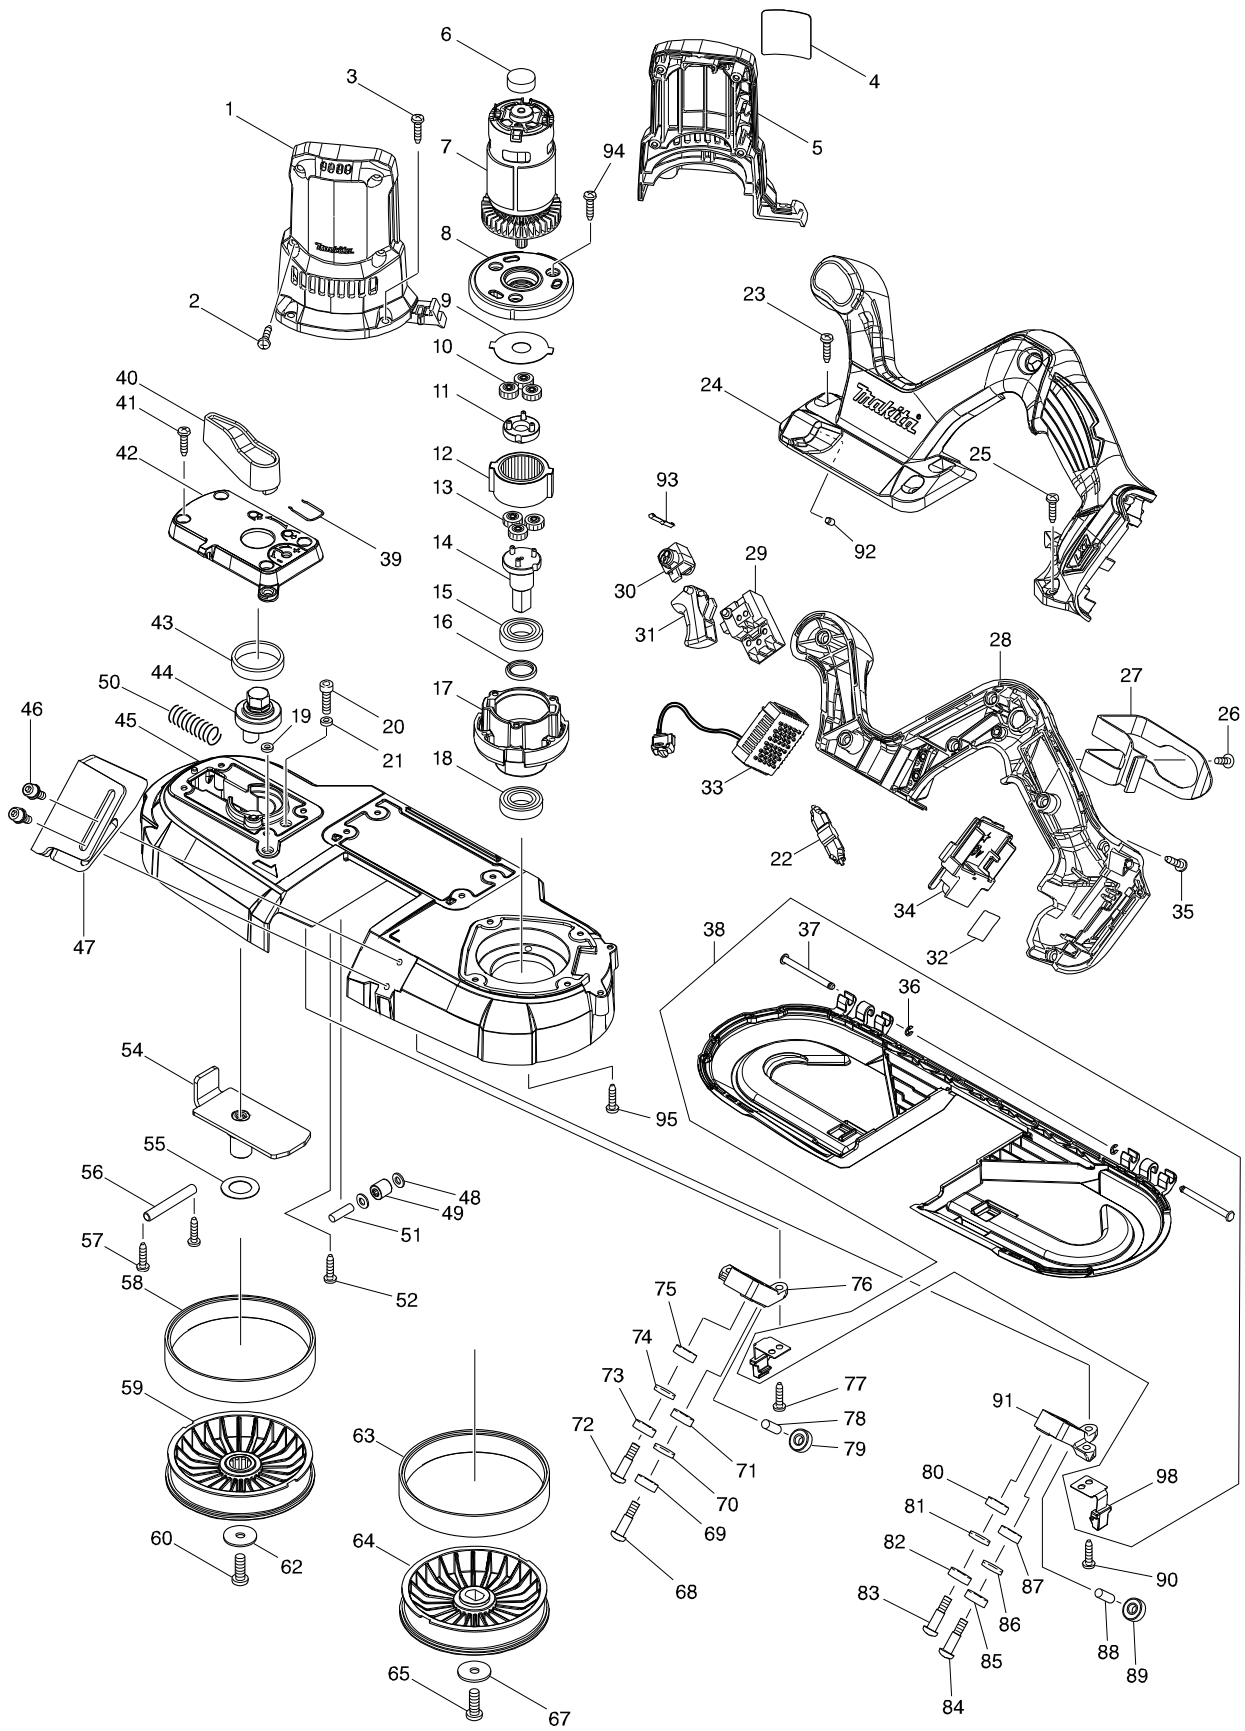

# 型號 DPB182 CORDLESS PORTABLE BAND SAW

分解圖號	零件編號	品名	交換	數量	N/O	選擇1	選擇2	註記
001	187711-5	MOTOR HOUSING SET		1				
	D10	INC. 5						
002	266326-2	TAPPING SCREW 4X18		4				
003	266034-5	TAPPING SCREW CT 4X16		4				
004	855M88-1	DPB182 NAME PLATE		1				
005	187711-5	MOTOR HOUSING SET		1				
	D10	INC. 1						
006	421940-3	CAP		1				
007	629402-7	DC MOTOR		1				
008	454650-7	GEAR HOUSING COVER		1				
009	267855-8	LOCK WASHER		1				
010	227331-4	SPUR GEAR 14		3				
011	144386-3	SPUR GEAR 7 COMPLETE		1				
012	227332-2	INTERNAL GEAR 36		1				
013	226900-8	SPUR GEAR 14		3				
014	140J06-7	SPINDLE COMPLETE		1				
015	211242-3	BALL BEARING 6902ZZ		1				
016	257348-3	RING 15		1				
017	319793-1	GEAR HOUSING		1				
018	211242-3	BALL BEARING 6902ZZ		1				
019	262130-7	URETHANE RING 4		1				
020	265382-9	HEX. SOCKET HEAD BOLT M5X20		1				
021	262130-7	URETHANE RING 4		1				
023	266034-5	TAPPING SCREW CT 4X16		4				
024	187763-6	HANDLE SET		1				
	C10	252126-6	HEX. LOCKING NUT M4-7	2				
	C20	263005-3	RUBBER PIN 6	2				
	D10	INC. 28						
025	266034-5	TAPPING SCREW CT 4X16		2				
028	187763-6	HANDLE SET		1				
	C10	252126-6	HEX. LOCKING NUT M4-7	2				
	C20	263005-3	RUBBER PIN 6	2				
	D10	INC. 24						
029	650705-8	SWITCH TG73BDS-1		1				
030	419504-5	LOCK OFF BUTTON		1				
031	454651-5	SWITCH LEVER		1				
032	855M95-4	DPB182 SERIAL NO. LABEL		1				
033	632L42-4	CONTROLLER UNIT		1				
	C10	654208-4	RECEPTACLE	1				
	C20	654069-2	RECEPTACLE	1				
034	643874-2	TERMINAL		1				
035	266326-2	TAPPING SCREW 4X18		7				
039	231955-0	RING SPRING 12		1				
040	272230-5	LEVER 54		1				
041	266034-5	TAPPING SCREW CT 4X16		4				
042	459084-9	LEVER HOLDER		1				
043	214408-4	PLANE BEARING 30		1				
044	326351-6	LEVER SHAFT		1				