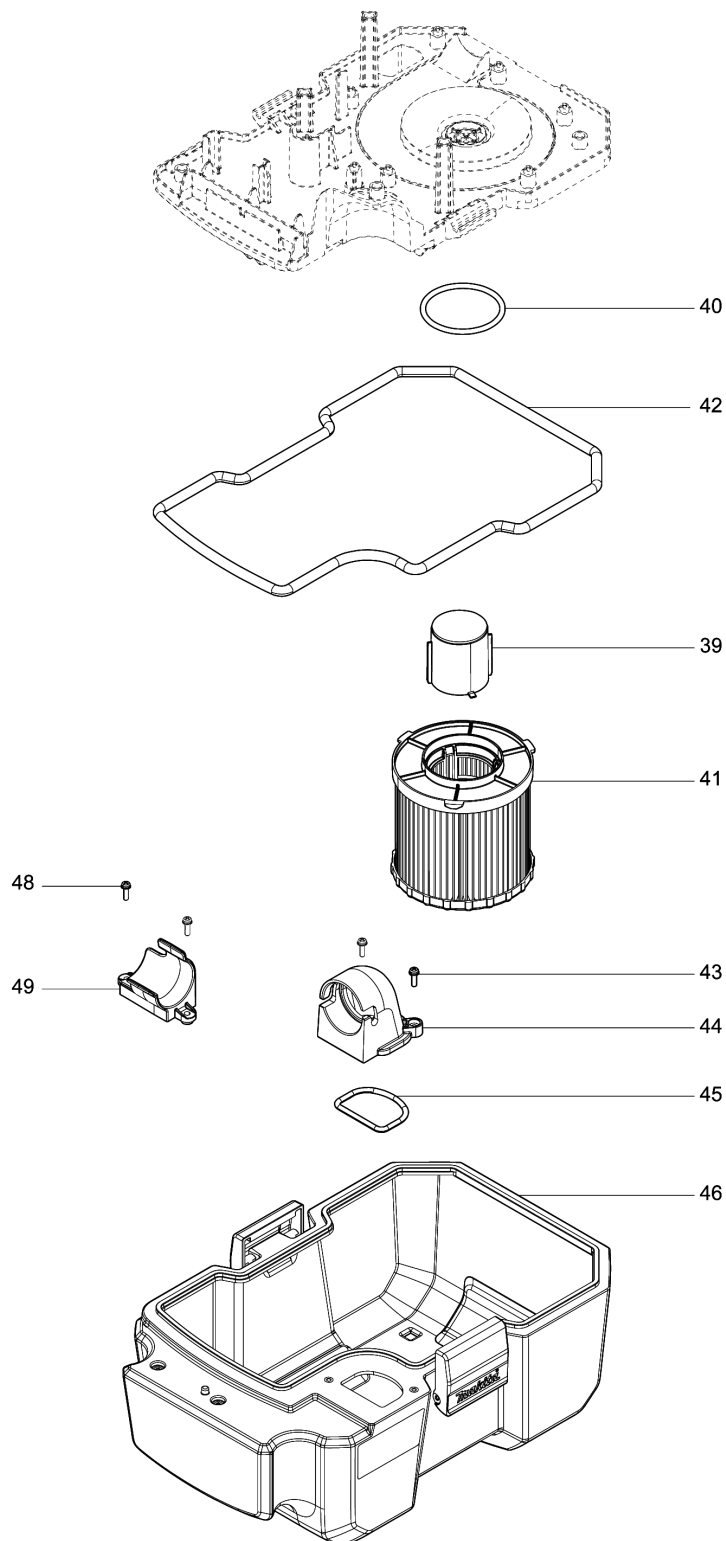

## Model No.DVC750L DC PORTABLE VACUUM CLEANER

分解圖號	零件編號	品名	交換	數量	New/Old	選擇1	選擇2	註記
001	458880-2	BATTERY COVER		1				
002	266326-2	TAPPING SCREW 4X18		4				
003	422368-8	SEAL RING E		1				
004	855A83-9	DVC750L SERIAL NO. LABEL		1				
005	183K69-6	TERMINAL CASE SET		1				
D10		INC. 7						
006	644809-6	TERMINAL		1				
007	183K69-6	TERMINAL CASE SET		1				
D10		INC. 5						
008	266326-2	TAPPING SCREW 4X18		2				
009	140G02-7	TOP COVER COMPLETE		1				
010	458886-0	HANDLE		1				
011	266326-2	TAPPING SCREW 4X18		2				
012	451343-7	SWITCH HOLDER		1				
013	651382-9	SWITCH 1703.4702		1				
014	961062-2	STOP RING E-12		1				
015	213176-6	O RING 14		1				
016	140G01-9	SWITCH BASE COMPLETE		1				
C10	818F81-4	INDICATION LABEL		1				
017	457857-4	SWITCH LEVER		1				
018	686023-8	RECEPTACLE SLEEVE		6				
019	620A05-6	INDICATOR CIRCUIT		1				
020	620A06-4	CONTROLLER		1				
021	266490-9	TAPPING SCREW PT 2X6		3				
022	652069-6	FLAT HEAD SCREW M3X6		3				
023	629385-1	STATOR		1				
024	619540-3	ROTOR		1				
025	266326-2	TAPPING SCREW 4X18		4				
026	183K70-1	MOTOR HOUSING SET		1				
D10		INC. 27						
027	183K70-1	MOTOR HOUSING SET		1				
D10		INC. 26						
028	313062-2	FLANGE		1				
029	266326-2	TAPPING SCREW 4X18		6				
030	458973-5	FAN COVER GUARD		1				
031	458883-6	FAN COVER		1				
032	266326-2	TAPPING SCREW 4X18		3				
033	240178-9	FAN 104		1				
034	253752-4	FLAT WASHER 8		1				
035	931303-0	HEX. NUT M6		1	*			
035-1	252268-6	HEX. NUT M6	O	1				