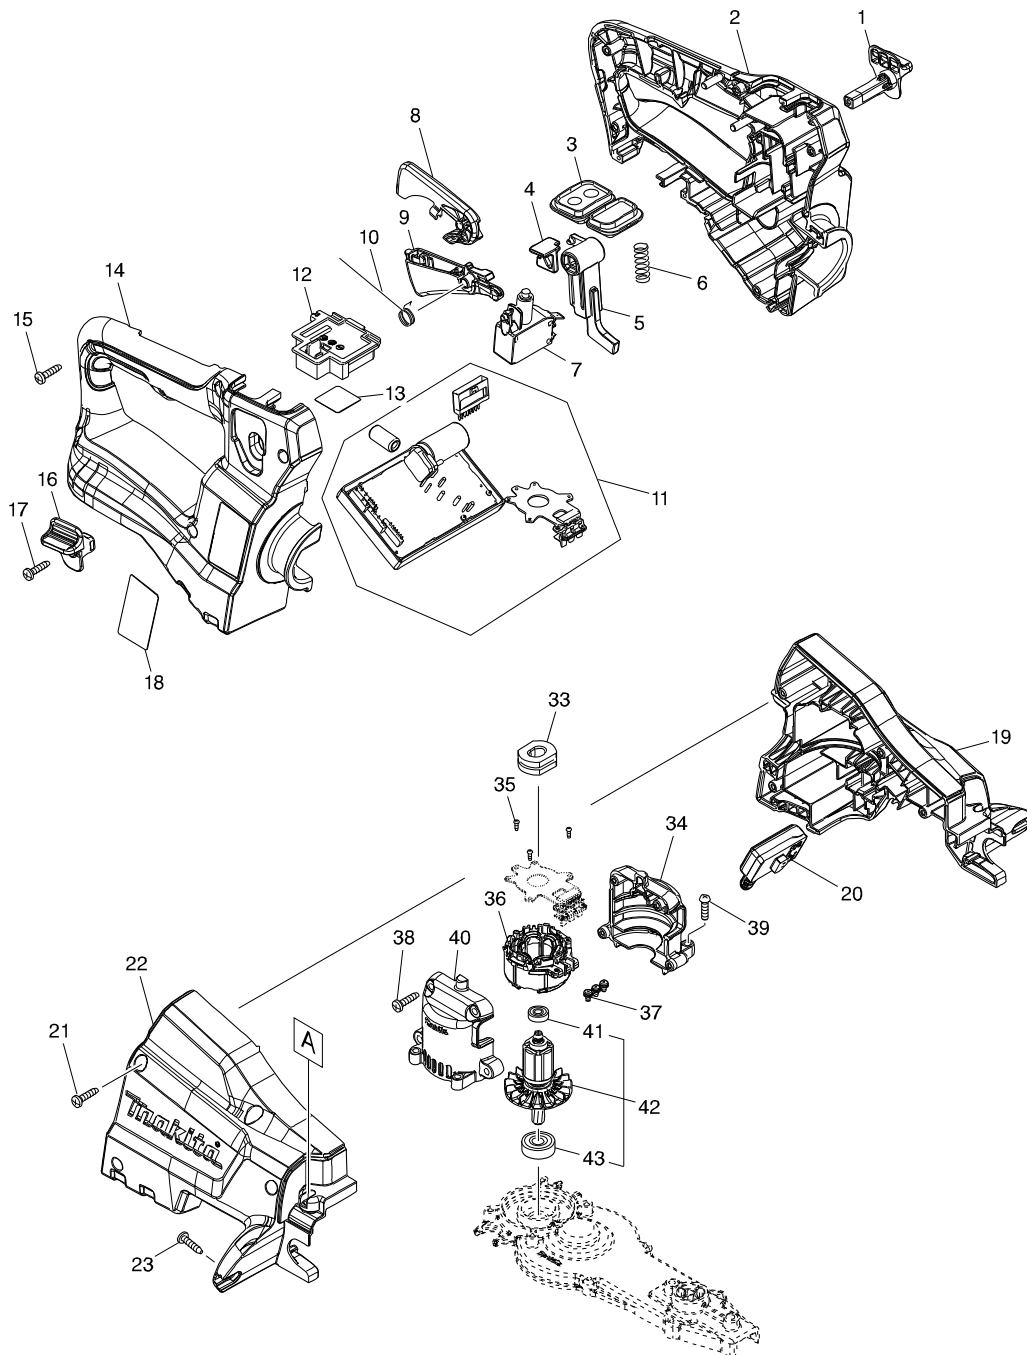

型號 DUH751 750MM CORDLESS HEDGE TRIMMER

型號 DUH751 750MM CORDLESS HEDGE TRIMMER

頁次 1 / 3

分解圖號	零件編號	品名	交換	數量	N/O	選擇1	選擇2	註記
001	458406-0	LOCK LEVER L		1				
002	183J51-9	HANDLE SET		1				
C10	263005-3	RUBBER PIN 6		2				
D10		INC. 14						
003	140A04-7	SUB CONTROLLER COMPLETE		1				
C10	806G56-1	INDICATION LABEL		1				
C20	817C42-3	SWITCH LABEL		1				
004	458570-7	SLIDER		1				
005	458405-2	LOCK ARM		1				
006	234204-4	COMPRESSION SPRING 8		1				
007	650781-2	SWITCH C3JW-6B-P		1				
008	458403-6	LOCK OFF LEVER		1				
009	458404-4	SWITCH LEVER R		1				
010	232454-5	TORSION SPRING 10		1				
011	620818-9	CONTROLLER		1				
012	644809-6	TERMINAL		1				
013	854K25-0	DUH751 SERIAL NO. LABEL		1				
014	183J51-9	HANDLE SET		1				
C10	263005-3	RUBBER PIN 6		2				
D10		INC. 2						
015	266326-2	TAPPING SCREW 4X18		6				
016	458407-8	LOCK LEVER R		1				
017	266326-2	TAPPING SCREW 4X18		1				
018	854K19-5	DUH751 NAME PLATE		1				
019	183K21-4	HOUSING SET		1				
C10	252143-6	COLLARED HEX.NUT M5-8		2				
C20	424344-8	DAMPER		4				
D10		INC. 22						
020	651083-9	SWITCH C3XA-1PSPM		1				
021	266326-2	TAPPING SCREW 4X18		4				
022	183K21-4	HOUSING SET		1				
C10	252143-6	COLLARED HEX.NUT M5-8		2				
C20	424344-8	DAMPER		4				
D10		INC. 19						
023	266326-2	TAPPING SCREW 4X18		2				
024	265182-7	+ PAN HEAD SCREW M5X25		2				
025	458399-1	PROTECTOR		1				
026	458400-2	FRONT GRIP E		1				
027	251476-6	H.S.H.BOLT M5X35 WITH WR		1				
028	253416-0	DISH WASHER 5		1				
029	257678-2	SLEEVE 6		1				
030	422260-8	RUBBER SLEEVE 8		2				
031A	233222-9	COMPRESSION SPRING 5		1				
031B	233222-9	COMPRESSION SPRING 5		2				
032	458402-8	SWITCH LEVER F		1				
033	422261-6	RUBBER SLEEVE		1				
D10		INC. 40						
034A	183J52-7	MOTOR HOUSING SET		1				