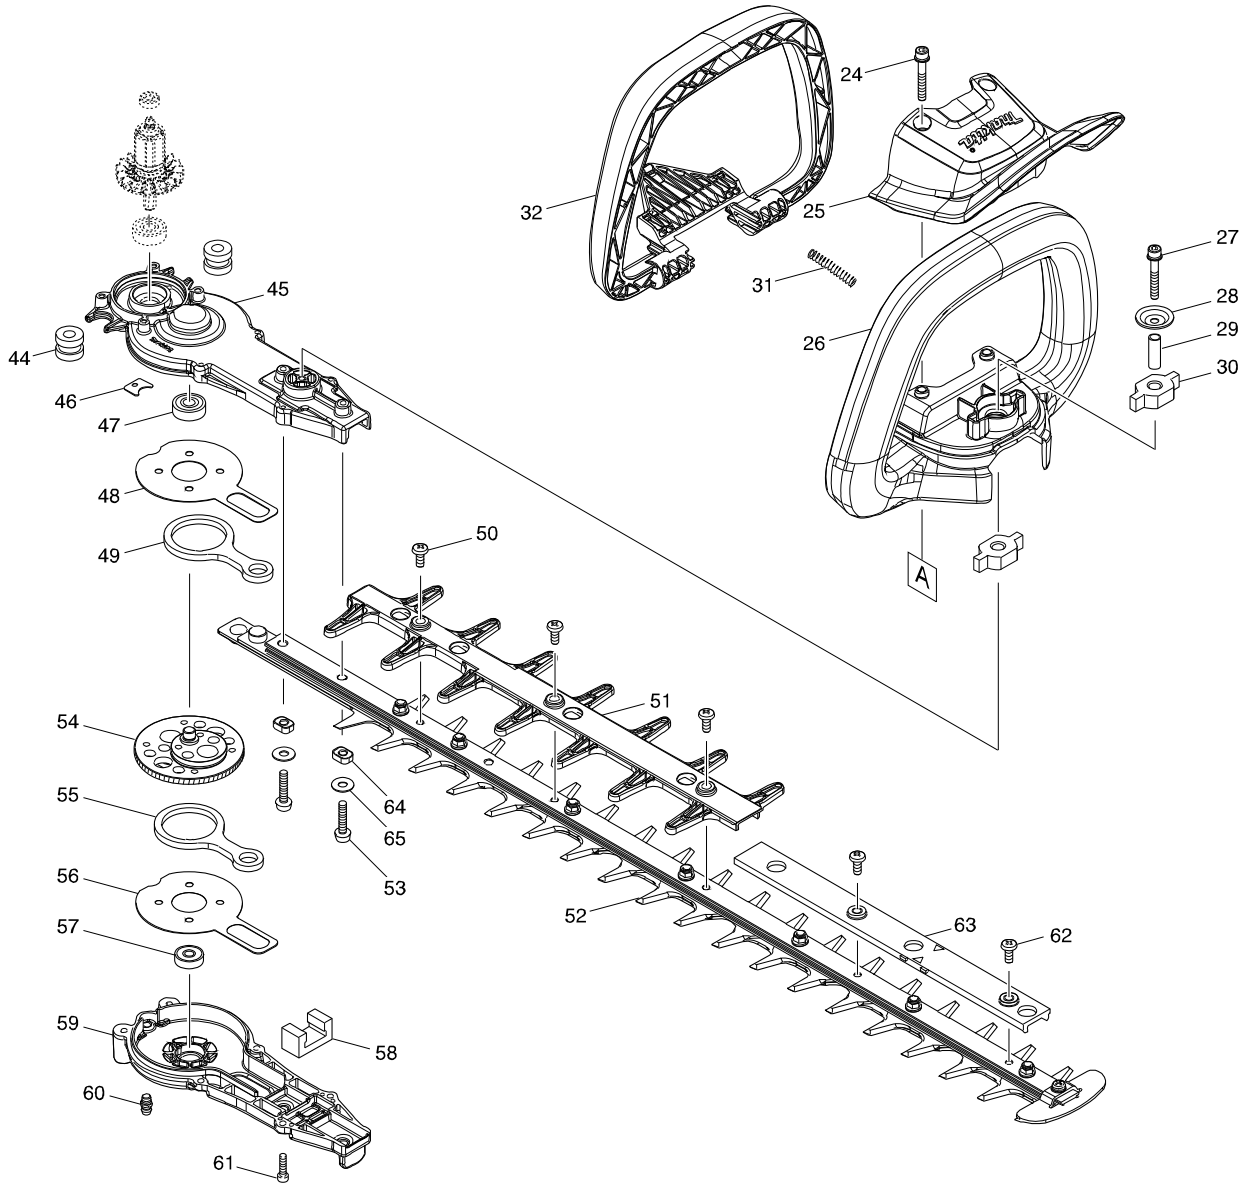

# 型號 DUH601 600MM CORDLESS HEDGE TRIMMER

# 型號 DUH601 600MM CORDLESS HEDGE TRIMMER

頁次 1 / 3

分解圖號	零件編號	品名	交換	數量	N/O	選擇1	選擇2	註記
001	458406-0	LOCK LEVER L		1				
002	183J51-9	HANDLE SET		1				
C10	263005-3	RUBBER PIN 6		2				
D10		INC. 14						
003	140A04-7	SUB CONTROLLER COMPLETE		1				
C10	806G56-1	INDICATION LABEL		1				
C20	817C42-3	SWITCH LABEL		1				
004	458570-7	SLIDER		1				
005	458405-2	LOCK ARM		1				
006	234204-4	COMPRESSION SPRING 8		1				
007	650781-2	SWITCH C3JW-6B-P		1				
008	458403-6	LOCK OFF LEVER		1				
009	458404-4	SWITCH LEVER R		1				
010	232454-5	TORSION SPRING 10		1				
011	620818-9	CONTROLLER		1				
012	644809-6	TERMINAL		1				
013	854K10-3	DUH601 SERIAL NO. LABEL		1				
014	183J51-9	HANDLE SET		1				
C10	263005-3	RUBBER PIN 6		2				
D10		INC. 2						
015	266326-2	TAPPING SCREW 4X18		6				
016	458407-8	LOCK LEVER R		1				
017	266326-2	TAPPING SCREW 4X18		1				
018	854K03-0	DUH601 NAME PLATE		1				
019	183K21-4	HOUSING SET		1				
C10	252143-6	COLLARED HEX.NUT M5-8		2				
C20	424344-8	DAMPER		4				
D10		INC. 22						
020	651083-9	SWITCH C3XA-1PSPM		1				
021	266326-2	TAPPING SCREW 4X18		4				
022	183K21-4	HOUSING SET		1				
C10	252143-6	COLLARED HEX.NUT M5-8		2				
C20	424344-8	DAMPER		4				
D10		INC. 19						
023	266326-2	TAPPING SCREW 4X18		2				
024	265182-7	+ PAN HEAD SCREW M5X25		2				
025	458399-1	PROTECTOR		1				
026	458400-2	FRONT GRIP E		1				
027	251476-6	H.S.H.BOLT M5X35 WITH WR		1				
028	253416-0	DISH WASHER 5		1				
029	257678-2	SLEEVE 6		1				
030	422260-8	RUBBER SLEEVE 8		2				
031A	233222-9	COMPRESSION SPRING 5		1				
031B	233222-9	COMPRESSION SPRING 5		2				
032	458402-8	SWITCH LEVER F		1				
033	422261-6	RUBBER SLEEVE		1				
D10		INC. 40						
034A	183J52-7	MOTOR HOUSING SET		1				