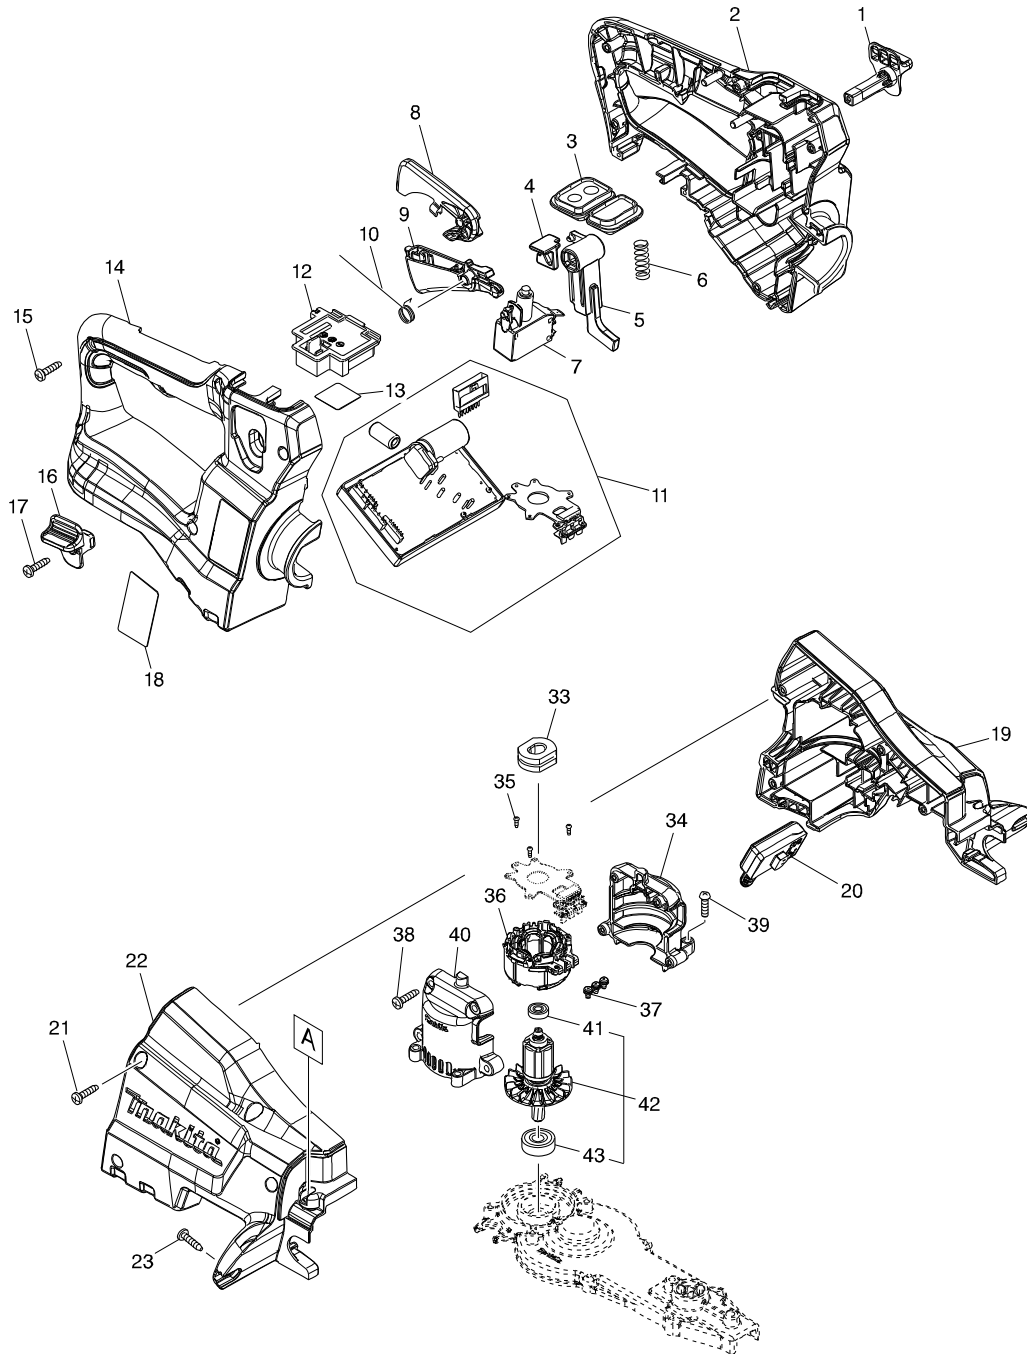

# 型號 DUH601 600MM CORDLESS HEDGE TRIMMER

# 型號 DUH601 600MM CORDLESS HEDGE TRIMMER

頁次 1 / 3

分解圖號	零件編號	品名	交換	數量	N/O	選擇1	選擇2	註記
001	458406-0	LOCK LEVER L		1				
002	183J51-9	HANDLE SET		1				
C10	263005-3	RUBBER PIN 6		2				
D10		INC. 14						
003	140A04-7	SUB CONTROLLER COMPLETE		1				
C10	806G56-1	INDICATION LABEL		1				
C20	817C42-3	SWITCH LABEL		1				
004	458570-7	SLIDER		1				
005	458405-2	LOCK ARM		1				
006	234204-4	COMPRESSION SPRING 8		1				
007	650781-2	SWITCH C3JW-6B-P		1				
008	458403-6	LOCK OFF LEVER		1				
009	458404-4	SWITCH LEVER R		1				
010	232454-5	TORSION SPRING 10		1				
011	620818-9	CONTROLLER		1				
012	644809-6	TERMINAL		1				
013	854K10-3	DUH601 SERIAL NO. LABEL		1				
014	183J51-9	HANDLE SET		1				
C10	263005-3	RUBBER PIN 6		2				
D10		INC. 2						
015	266326-2	TAPPING SCREW 4X18		6				
016	458407-8	LOCK LEVER R		1				
017	266326-2	TAPPING SCREW 4X18		1				
018	854K03-0	DUH601 NAME PLATE		1				
019	183K21-4	HOUSING SET		1				
C10	252143-6	COLLARED HEX.NUT M5-8		2				
C20	424344-8	DAMPER		4				
D10		INC. 22						
020	651083-9	SWITCH C3XA-1PSPM		1				
021	266326-2	TAPPING SCREW 4X18		4				
022	183K21-4	HOUSING SET		1				
C10	252143-6	COLLARED HEX.NUT M5-8		2				
C20	424344-8	DAMPER		4				
D10		INC. 19						
023	266326-2	TAPPING SCREW 4X18		2				
024	265182-7	+ PAN HEAD SCREW M5X25		2				
025	458399-1	PROTECTOR		1				
026	458400-2	FRONT GRIP E		1				
027	251476-6	H.S.H.BOLT M5X35 WITH WR		1				
028	253416-0	DISH WASHER 5		1				
029	257678-2	SLEEVE 6		1				
030	422260-8	RUBBER SLEEVE 8		2				
031A	233222-9	COMPRESSION SPRING 5		1				
031B	233222-9	COMPRESSION SPRING 5		2				
032	458402-8	SWITCH LEVER F		1				
033	422261-6	RUBBER SLEEVE		1				
D10		INC. 40						
034A	183J52-7	MOTOR HOUSING SET		1				