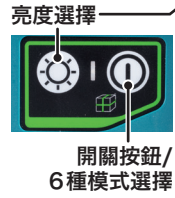

十字線
(僅SK106GD含點)

十字線雷射

SK105D/106D(紅光)

高亮度模式/BL1041B/約40小時

十字線

SK40GD

亮度指示器
(正常/省電)
線狀光束
的模式選擇
4段雷射線
模式選擇

支架
最大限度地減少
機器意外傾倒

工具袋

SK700GD

亮度選擇
開關按鈕/
6種模式選擇

亮度選擇
(高亮度/正常/省電)

鎖定開關-鎖定
用於傾斜
鎖定開關-解鎖
6種模式選擇

全產品特色

高亮度綠光雷射
提高明亮點的能見度

SK106GD / SK105GD

雷射線選擇
開 / 關 按鈕
亮度指示器
(高亮度/省電)

擺鎖
擺錘鎖可實現斜坡
傾斜應用提高通用性

SK312GD / SK209GD

亮度指示器
(高亮度/正常/省電)
3段雷射線模式選擇
線狀光束的模式選擇

減震結構
防止工具振動

鋁製手提箱

■ 配件

SK40使用