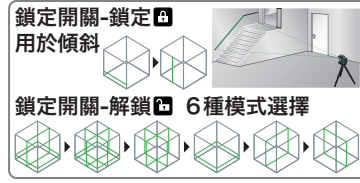

工具袋

SK700GD

亮度選擇
開關按鈕/
6種模式選擇

亮度選擇
(高亮度/正常/省電)

鎖定開關-鎖定
用於傾斜
鎖定開關-解鎖
6種模式選擇

全產品特色

高亮度綠光雷射
提高明亮點的能見度

SK106GD / SK105GD

雷射線選擇
開 / 關 按鈕
亮度指示器
(高亮度/省電)

擺鎖
擺錘鎖可實現斜坡
傾斜應用提高通用性

SK312GD / SK209GD

亮度指示器
(高亮度/正常/省電)
3段雷射線模式選擇
線狀光束的模式選擇

減震結構
防止工具振動

鋁製手提箱

■ 配件

SK40使用