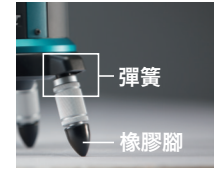

雷射線選擇
開 / 關 按鈕
亮度指示器
(高亮度/省電)

擺鎖
擺錘鎖可實現斜坡
傾斜應用提高通用性

SK312GD / SK209GD

亮度指示器
(高亮度/正常/省電)
3段雷射線模式選擇
線狀光束的模式選擇

減震結構
防止工具振動

鋁製手提箱

■ 配件

SK40使用