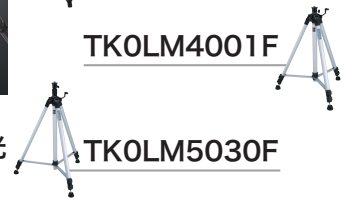

可放置
SK106GD、磁鐵適配器
BL1021Bx2、DC10SB

升降式腳架

TK0LM1001F

TK0LM4001F

TK0LM5030F

可投射
下側雷射光

把手帶

199007-2