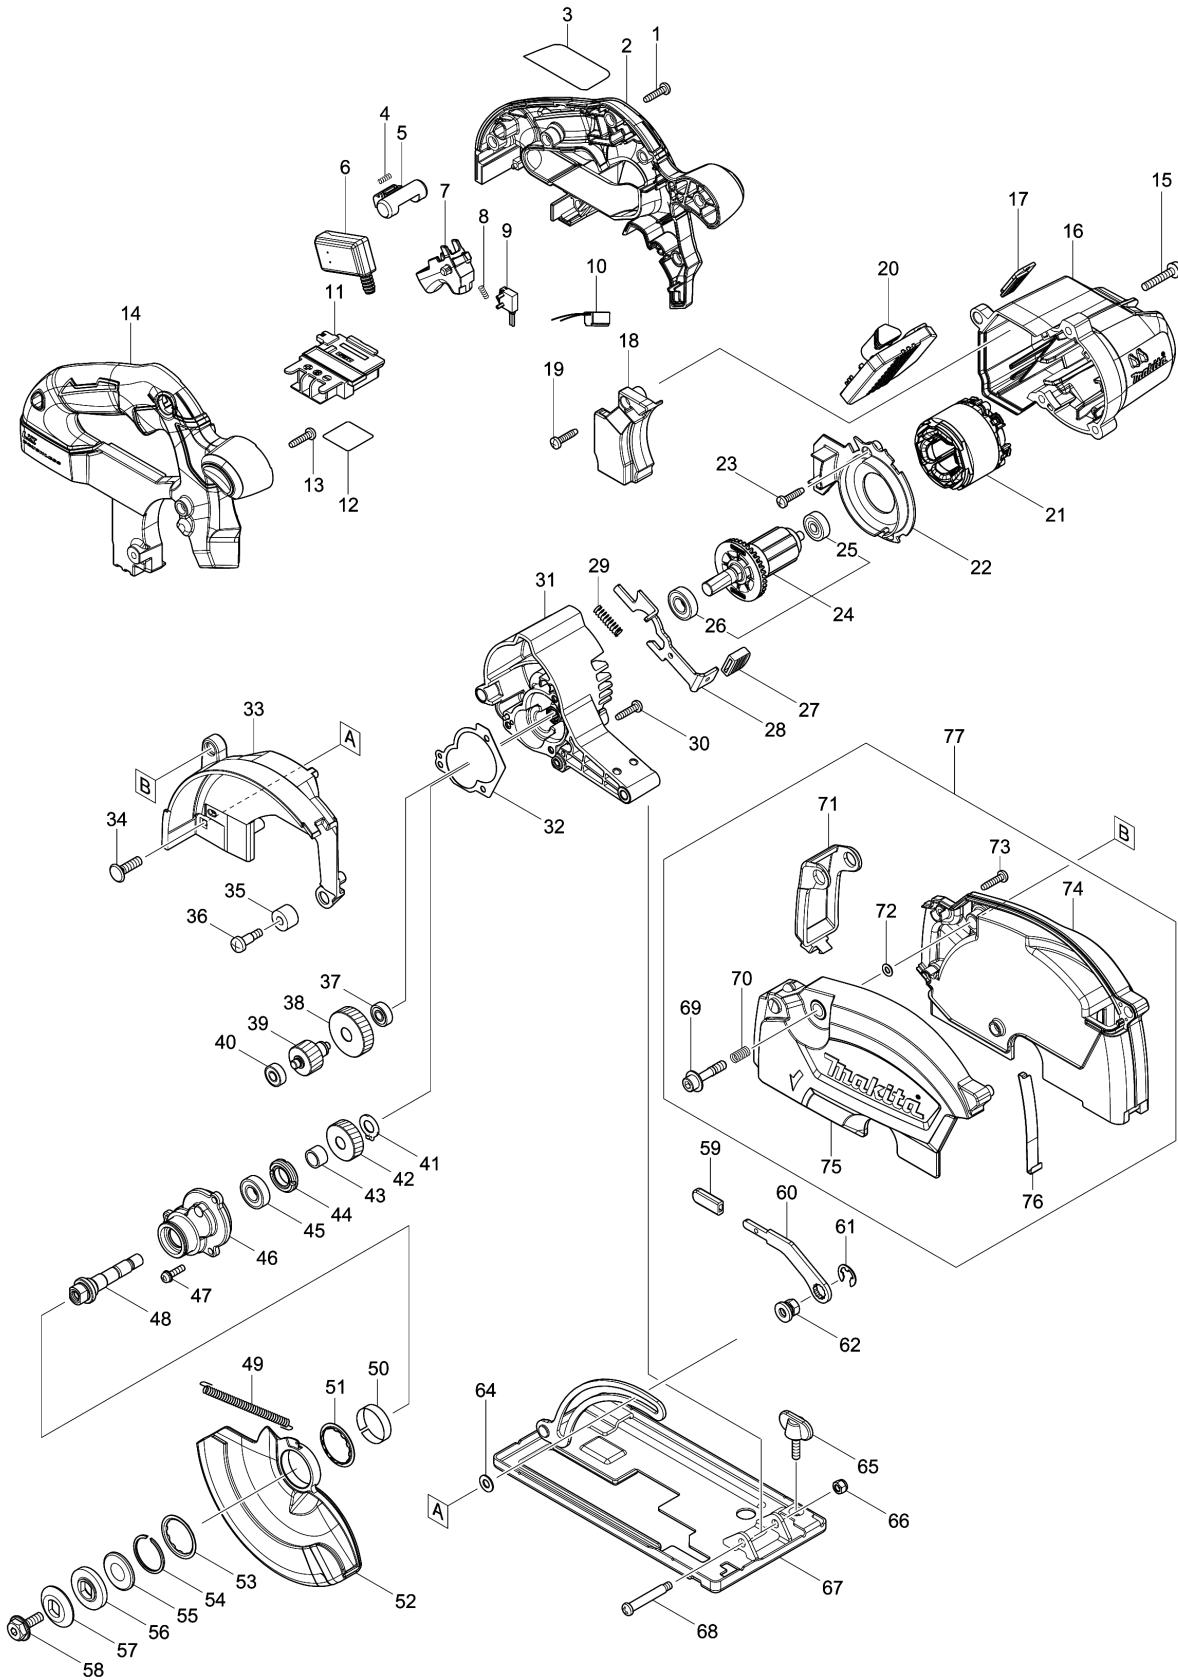

Model No.DCS553 150MM CORDLESS METAL CUTTER

Model No.DCS553 150MM CORDLESS METAL CUTTER

分解圖號	零件編號	品名	交換	數量	New/Old	選擇1	選擇2	註記
001	265995-6	攻牙螺絲 4X18		6				
002	183K13-3	HANDLE SET		1				
C10	263005-3	橡皮銷 6		2				
D10		INC. 14						
003	854S64-8	DCS553 NAME PLATE		1				
004	231433-0	彈簧 4		1				
005	419704-7	LOCK OFF BUTTON		1				
006	651083-9	SWITCH C3XA-1PSPM		1				
007	458594-3	SWITCH LEVER		1				
008	231433-0	彈簧 4		1				
009	632M68-2	SWITCH UNIT		1				
010	620936-3	LED CIRCUIT		1				
011	643874-2	端子座		1				
012	854S72-9	DCS553 SERIAL NO. LABEL		1				
013	265995-6	攻牙螺絲 4X18		2				
014	183K13-3	HANDLE SET		1				
C10	263005-3	橡皮銷 6		2				
D10		INC. 2						
015	911253-5	螺絲M5X30		3				
016	458656-7	MOTOR HOUSING		1				
017	144251-6	INDICATION PLATE COMPLETE		1				
018	458657-5	MOTOR HOUSING COVER		1				
019	265995-6	攻牙螺絲 4X18		1				
020	620938-9	CONTROLLER		1				
021	629368-1	STATOR		1				
022	458658-3	BAFFLE PLATE		1				
023	265995-6	攻牙螺絲 4X18		2				
024	519530-5	ROTOR ASS'Y		1	*			
D10		INC. 25,26			*			
024-1	510437-8	ROTOR ASS'Y	<	1				
D10		INC. 25,26						
025	210022-4	滾珠軸承 626DDW		1				
026	210069-8	球型培林 6900DDW		1	*			
026-1	210214-5	BALL BEARING 6900DDW	<	1				
027	286039-9	CAP		1				
028	346885-3	車心擋板		1				
029	233117-6	彈簧 6		1				
030	265995-6	攻牙螺絲 4X18		2				
031	140D79-4	GEAR HOUSING COMPLETE		1				