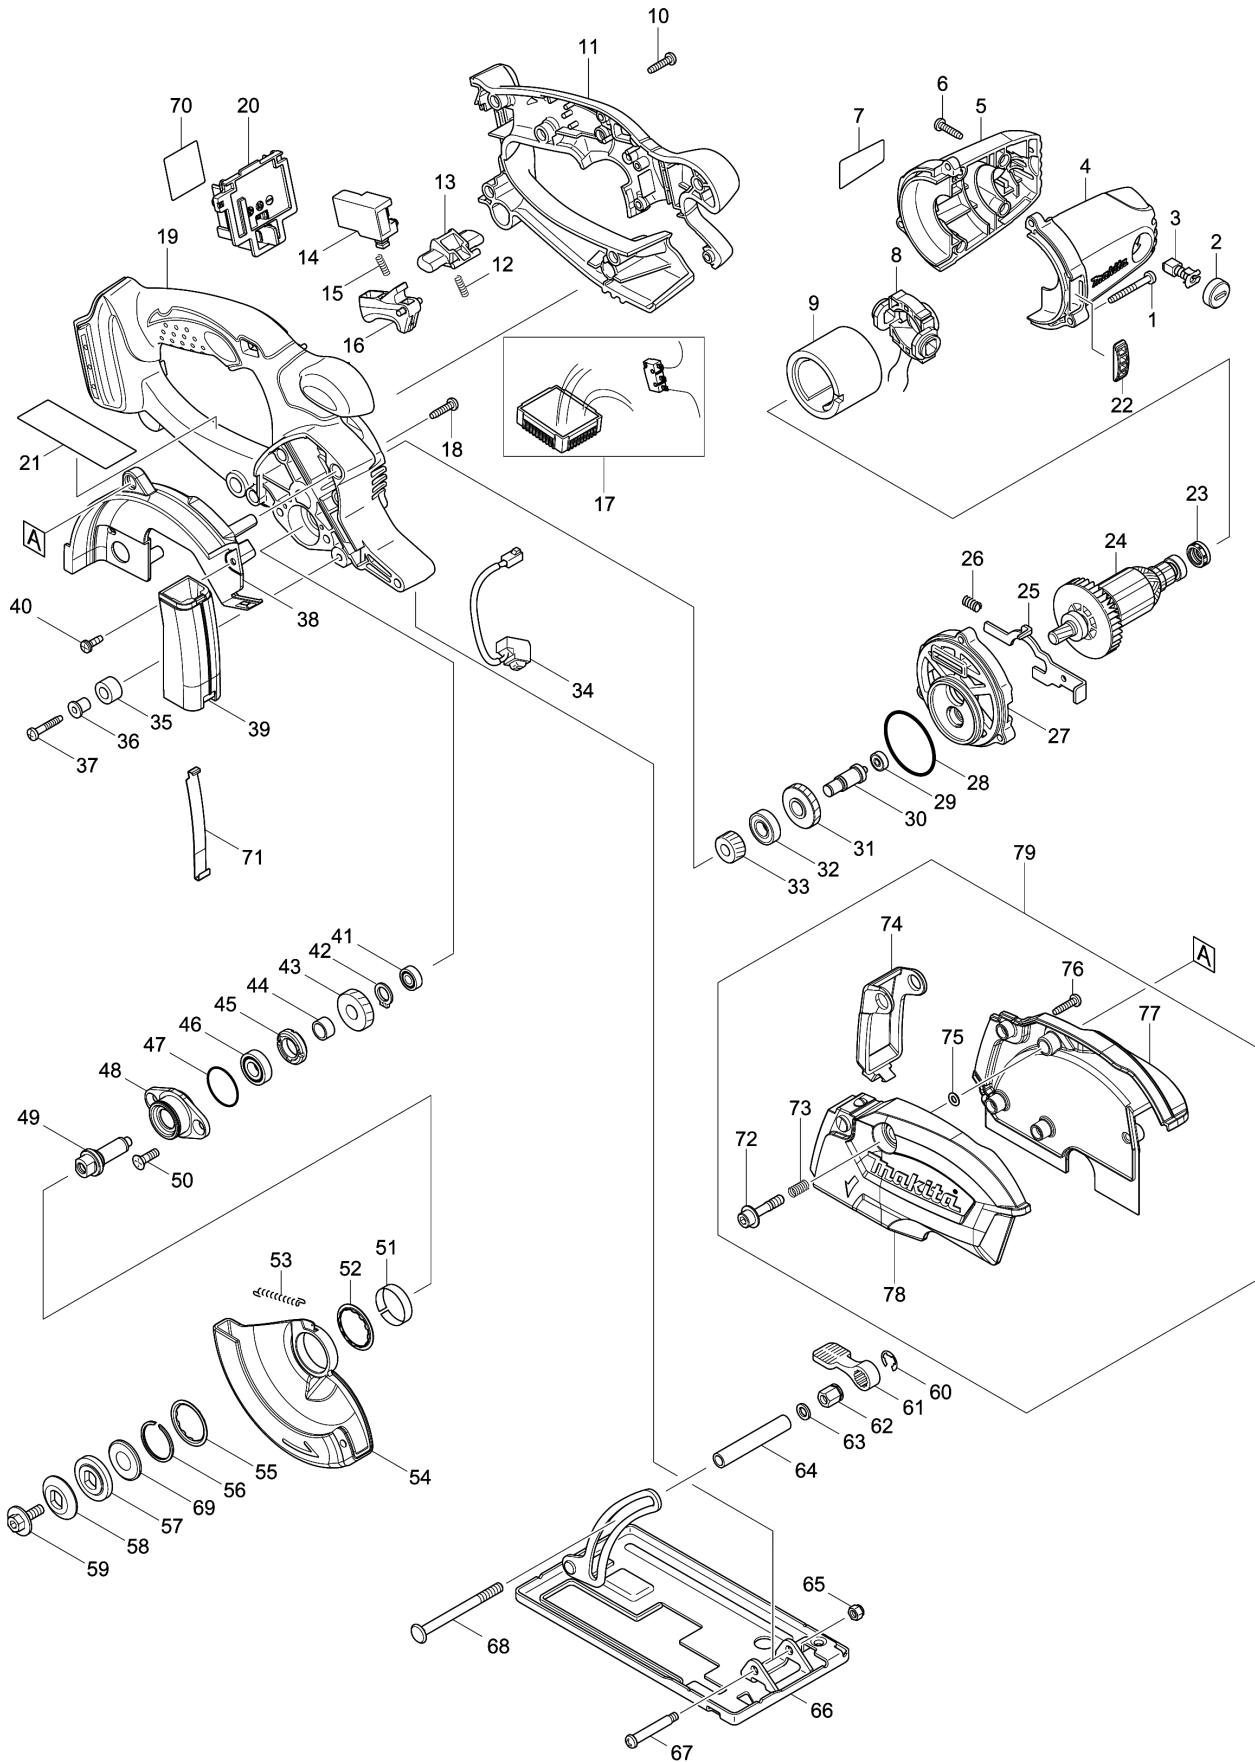

Model No.DCS552 136MM CORDLESS METAL CUTTER

Model No.DCS552 136MM CORDLESS METAL CUTTER

分解圖號	零件編號	品名	交換	數量	New/Old	選擇1	選擇2	註記
001	266053-1	螺絲 4X35		3				
002	643807-7	碳刷蓋		2				
003	191971-3	碳刷CB-430		1				
004	188209-5	馬達殼組		1				
D10		INC. 5						
005	188209-5	馬達殼組		1				
D10		INC. 4						
006	265995-6	攻牙螺絲 4X18		4				
007	854S86-8	DCS552 NAME PLATE		1				
008	638502-2	碳刷座		1				
009	638420-4	磁性環座		1				
010	265995-6	攻牙螺絲 4X18		8				
011	453426-9	手柄L		1	*			
011-1	140F58-4	HANDLE L COMPLETE	S	1				
012	231469-9	彈簧 4		1				
013	419664-3	關閉鎖桿		1				
014	651956-6	開關 TG72BD		1				
015	231469-9	彈簧 4		1				
016	419665-1	開關桿		1				
017	620260-4	控制器		1				
018	265995-6	攻牙螺絲 4X18		3				
019	453154-6	手柄 R		1	*			
019-1	140F53-4	HANDLE R COMPLETE	S	1				
020	644808-8	電池端子		1				
022	419609-1	風扇外罩		1				
023	421977-0	橡皮圈 13		1				
024	619290-0	馬達心 18V		1				
025	345643-4	鎖軸		1				
026	233117-6	彈簧 6		1				
027	419656-2	齒輪箱		1				
028	213560-5	O圈44		1				
029	210036-3	球型培林604ZZ		1				
030	324729-7	齒輪軸		1				
031	227752-0	斜齒輪27		1				
032	210080-0	球型軸承 6900ZZ		1				
033	226635-1	斜齒輪15		1				
034	631550-0	L E D 電路		1				
035	262566-0	橡膠套6		1				
036	262563-6	套筒4		1				
037	265999-8	螺絲 4X25		1				
038	458647-8	BLADE CASE		1				