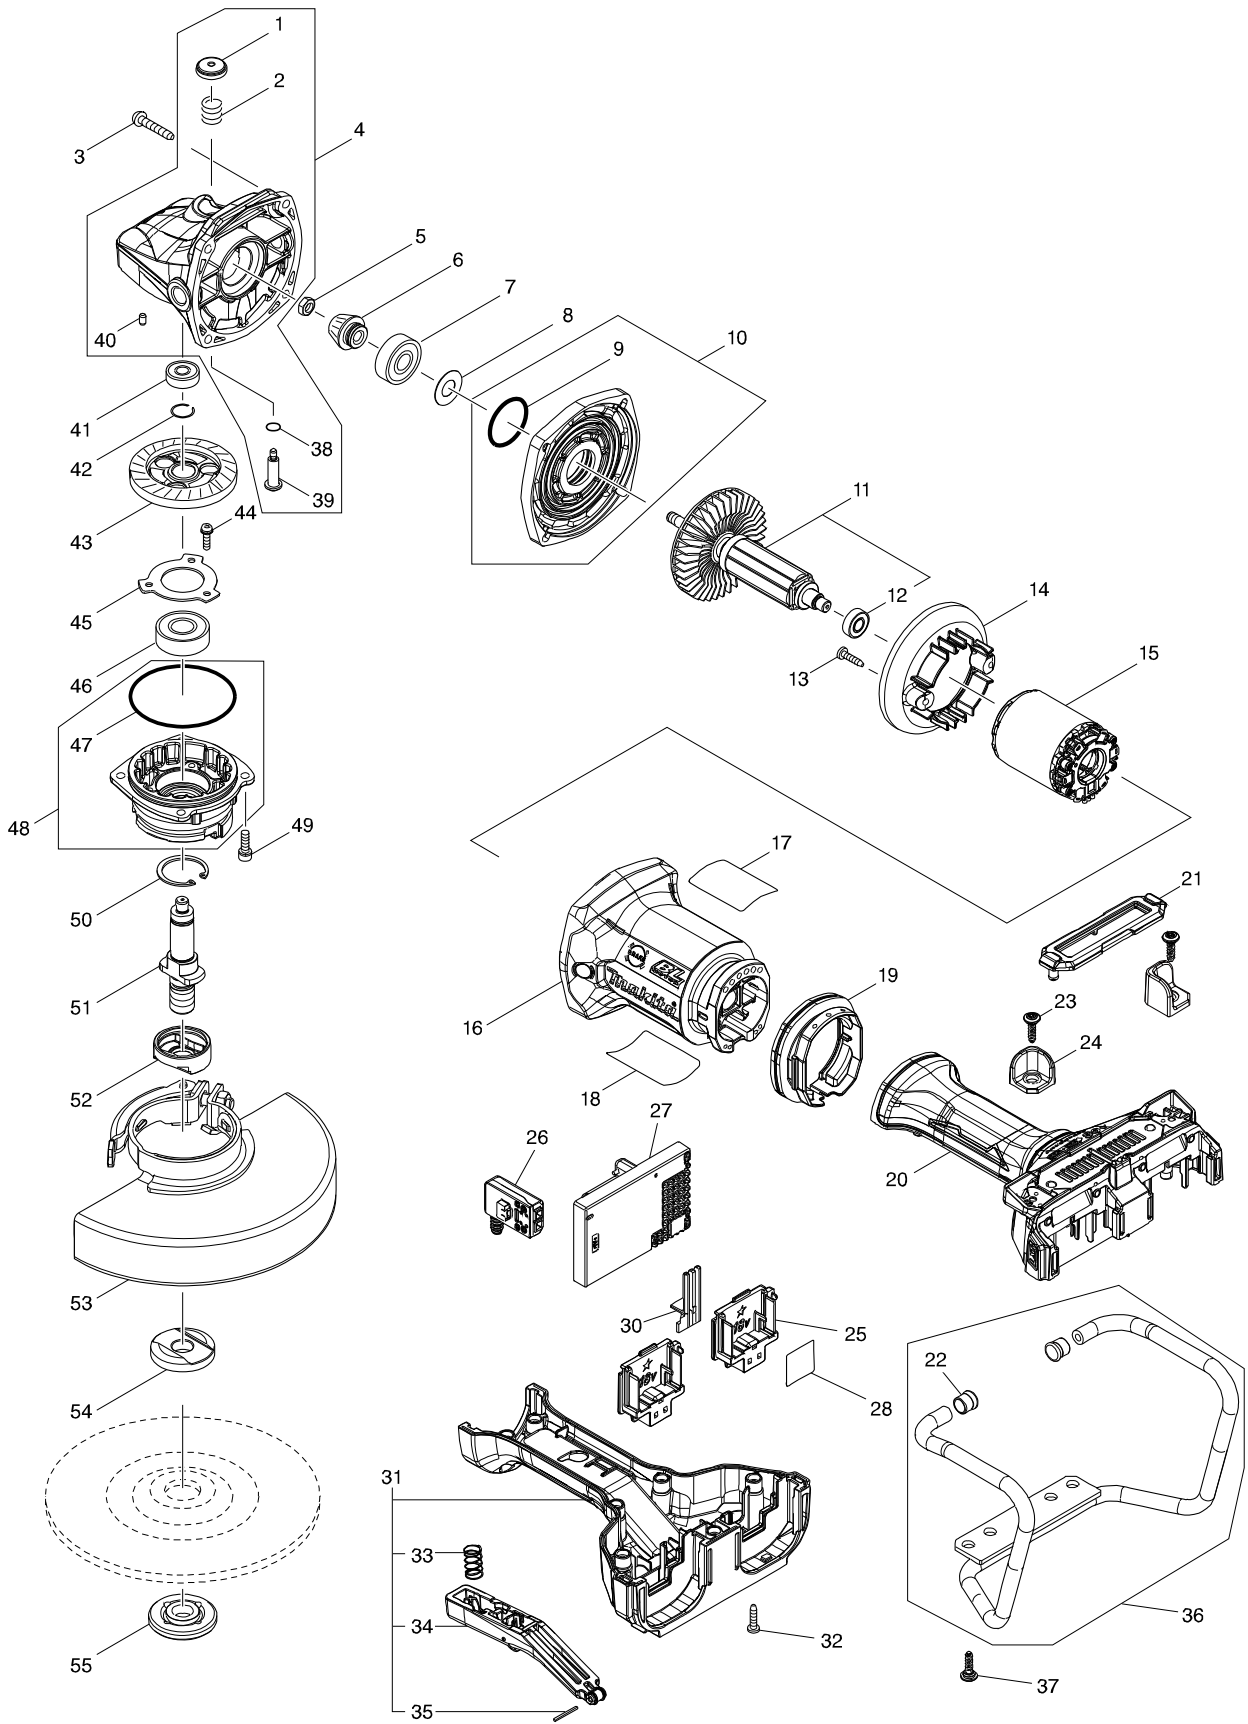

# 型號 DGA700 180MM CORDLESS ANGLE GRINDER

# 型號 DGA700 180MM CORDLESS ANGLE GRINDER

頁次 1 / 2

分解圖號	零件編號	品名	交換	數量	N/O	選擇1	選擇2	註記
001	451485-7	銷蓋 F/GA7050		1				
002	233089-5	彈簧12 C/233292-8 F/HR2410		1				
003	266173-1	自攻牙螺絲 5X30		4				
004	135918-7	GEAR HOUSING ASS'Y		1				
D10		INC. 1,2,38-40						
005	264010-3	六角螺母M7		1				
006	227564-1	傘型齒輪10A F/GA7050		1				
007	211137-0	軸承		1				
008	253759-0	平板墊片12		1				
009	213459-4	O 形環 32		1				
010	135916-1	GEAR HOUSING COVER ASS'Y		1				
D10		INC. 9						
011	519436-7	ROTOR ASS'Y		1				
D10		INC. 12						
012	211166-3	BALL BEARING 698DDW		1				
013	266326-2	螺絲 M4X18		2				
014	457618-2	BAFFLE PLATE		1				
015	629260-1	STATOR		1				
016	457615-8	MOTOR HOUSING		1				
018	853J61-7	DGA700 NAME PLATE		1				
019	457619-0	VIBRATION PROOF RUBBER		1				
020	135920-0	HANDLE SWITCH LEVER ASS'Y		1				
C10	263005-3	橡皮銷 6		4				
D10		INC. 31,33-35						
021	457620-5	DUST COVER		1				
022	422230-7	CAP		2				
023	251587-7	H.L.TAPPING SCREW 5X18		2				
024	327048-0	PROTECTION BLOCK		2				
025	644809-6	TERMINAL		2				
026	651083-9	SWITCH C3XA-1PSPM		1				
027	135935-7	CONTROLLER ASSEMBLY		1				
028	853J70-6	DGA700 SERIAL NO. LABEL		1				
030	457621-3	LENS		1				
031	135920-0	HANDLE SWITCH LEVER ASS'Y		1				
C10	263005-3	橡皮銷 6		4				
D10		INC. 20,33-35						
032	265999-8	螺絲 4X25		7				
033	234357-9	COMPRESSION SPRING 11		1				
034	144584-9	SWITCH LEVER COMPLETE		1				
035	951019-1	SPRING PIN 2-20		1				
036	135919-5	GUARD PIPE ASS'Y		1				
D10		INC. 22						
037	251587-7	H.L.TAPPING SCREW 5X18		4				
038	213026-5	O 形環 7		1				
039	256516-5	肩銷11 F/GA7050		1				
040	263002-9	橡皮銷 4		1				
041	211032-4	培林 608ZZ		1				
042	233925-5	彈簧圈13		1				

請訂購一個零件。

列印日期 2018/04/03