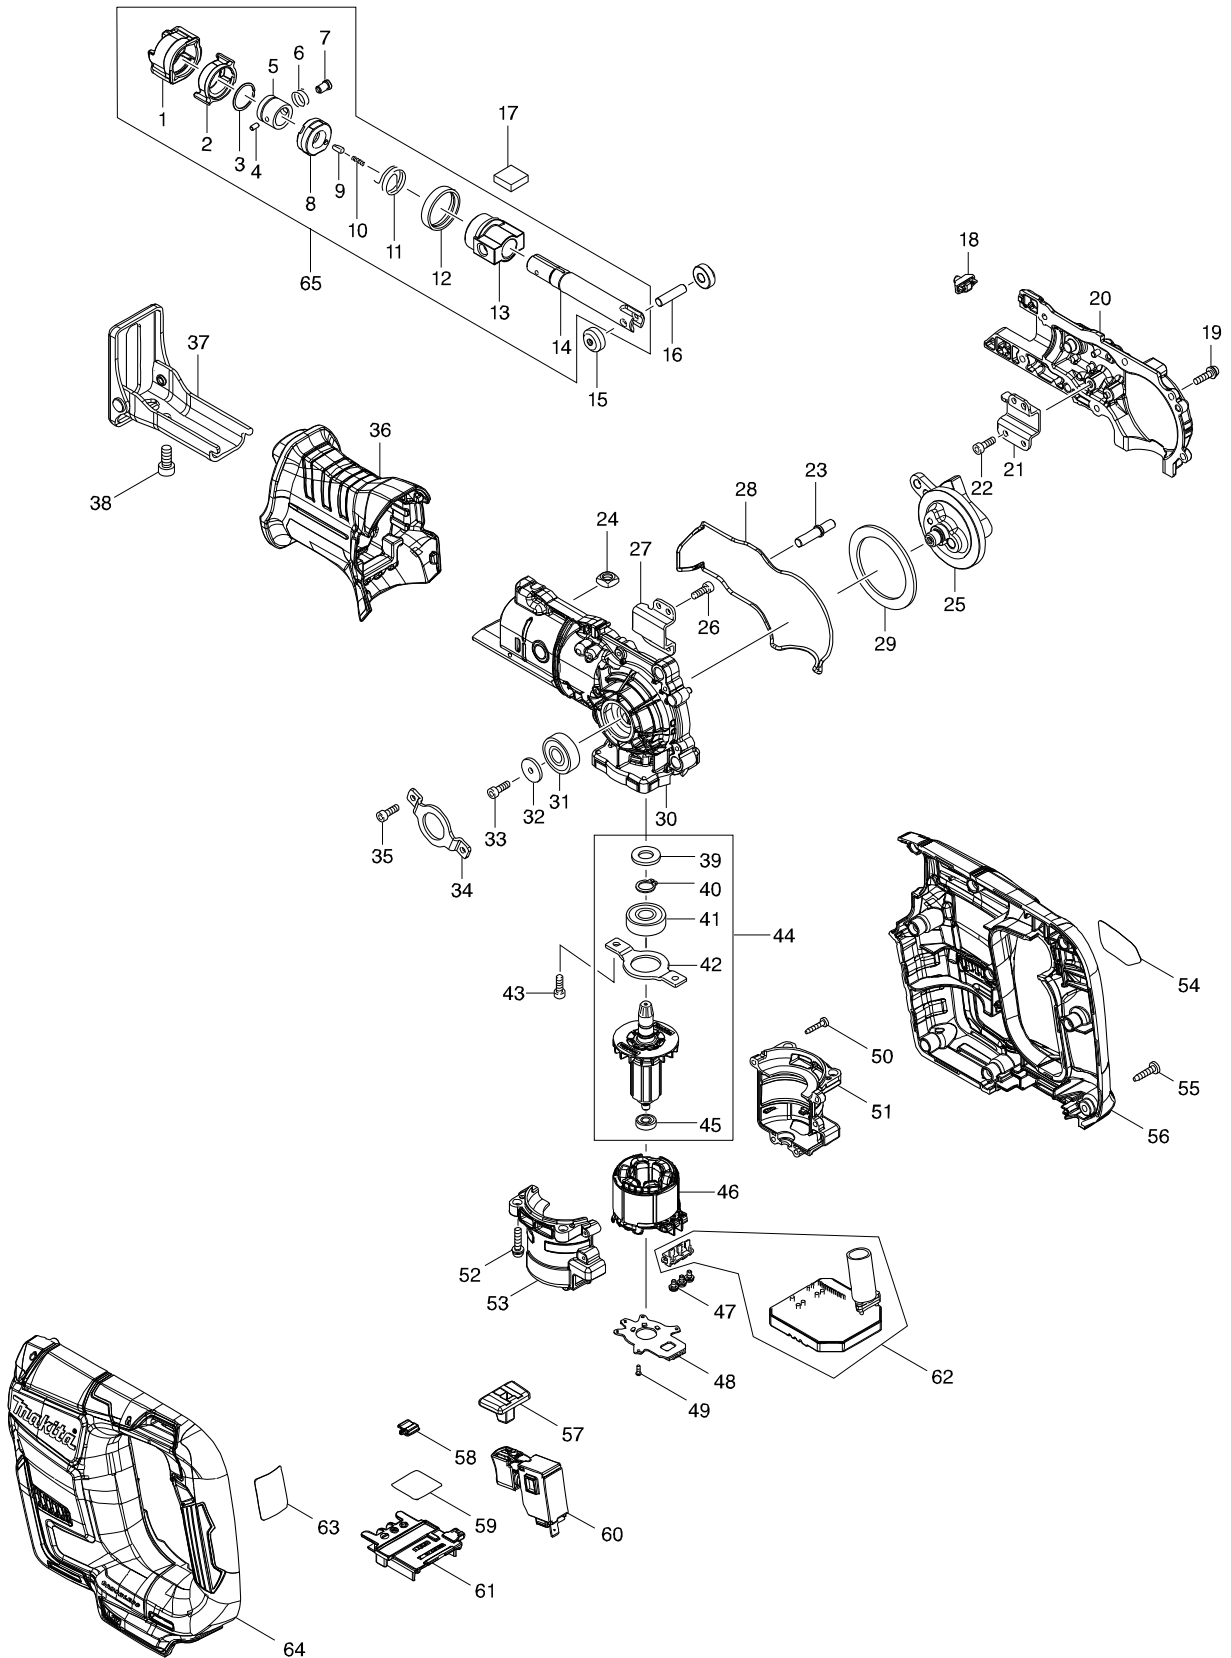

型號 DJR188 CORDLESS RECIPRO SAW

型號 DJR188 CORDLESS RECIPRO SAW

分解圖號	零件編號	品名	交換	數量	N/O	選擇1	選擇2	註記
001	422223-4	PROTECTOR		1				
002	310848-5	DRIVING SLEEVE		1				
003	257952-8	固定環 18		1				
004	268094-3	插銷 3		1				
005	331720-8	導筒		1				
006	234381-2	壓縮彈簧6		1				
007	256569-4	肩銷 5		1				
008	458113-5	CONNECTING SLEEVE		1				
009	310859-0	PUSH PIN		1				
010	233025-1	壓縮彈簧 2		1				
011	233594-2	扭力彈簧 17		1				
012	424762-0	橡膠環		1				
013	144012-4	SLIDER GUIDE COMPLETE		1				
C10	213151-2	O 圈 14		1				
C20	213174-0	X 圈 14		1				
014	161796-9	SLIDER		1				
015	310663-7	滾軸		2				
016	268341-2	銷 6		1				
017	424902-0	FELT 16X16		1				
018	620434-7	LED 電路		1				
019	911128-8	平頭螺絲 4X16		6				
020	144809-1	GEAR HOUSING R COMPLETE		1				
021	347303-4	ROD GUIDE R		1				
022	265353-6	螺絲M4X12 F/4340CT,50CT		2				
023	256567-8	SHOULDER PIN 6-8		1				
024	252157-5	方形螺帽 M6		1				
025	144806-7	GEAR COMPLETE		1				
026	265353-6	螺絲M4X12 F/4340CT,50CT		2				
027	347302-6	ROD GUIDE L		1				
028	422224-2	SEAL RING		1				
029	267336-2	墊片 45		1				
030	144808-3	GEAR HOUSING L COMPLETE		1				
C10	213445-5	O 圈 26		1				
031	210059-1	滾珠軸承 6000DDW		1				
032	253400-5	FLAT WASHER 4		1				
033	265353-6	螺絲M4X12 F/4340CT,50CT		1				
034	285031-2	BEARING RETAINER 51		1				
035	265353-6	螺絲M4X12 F/4340CT,50CT		2				
036	422221-8	INSULATION COVER		1				
037	161795-1	SHOE		1				
038	265531-8	螺絲 M6X14		1				
039	422225-0	FELT RING 10		1				
040	961006-2	擋圈 S-10		1				
041	210059-1	滾珠軸承 6000DDW		1				
042	285032-0	BEARING RETAINER 55		1				
043	265353-6	螺絲M4X12 F/4340CT,50CT		2				
044	519457-9	ROTOR ASS'Y		1				
D10		INC. 39-42,45						

請訂購一個零件。

列印日期 2017/12/18