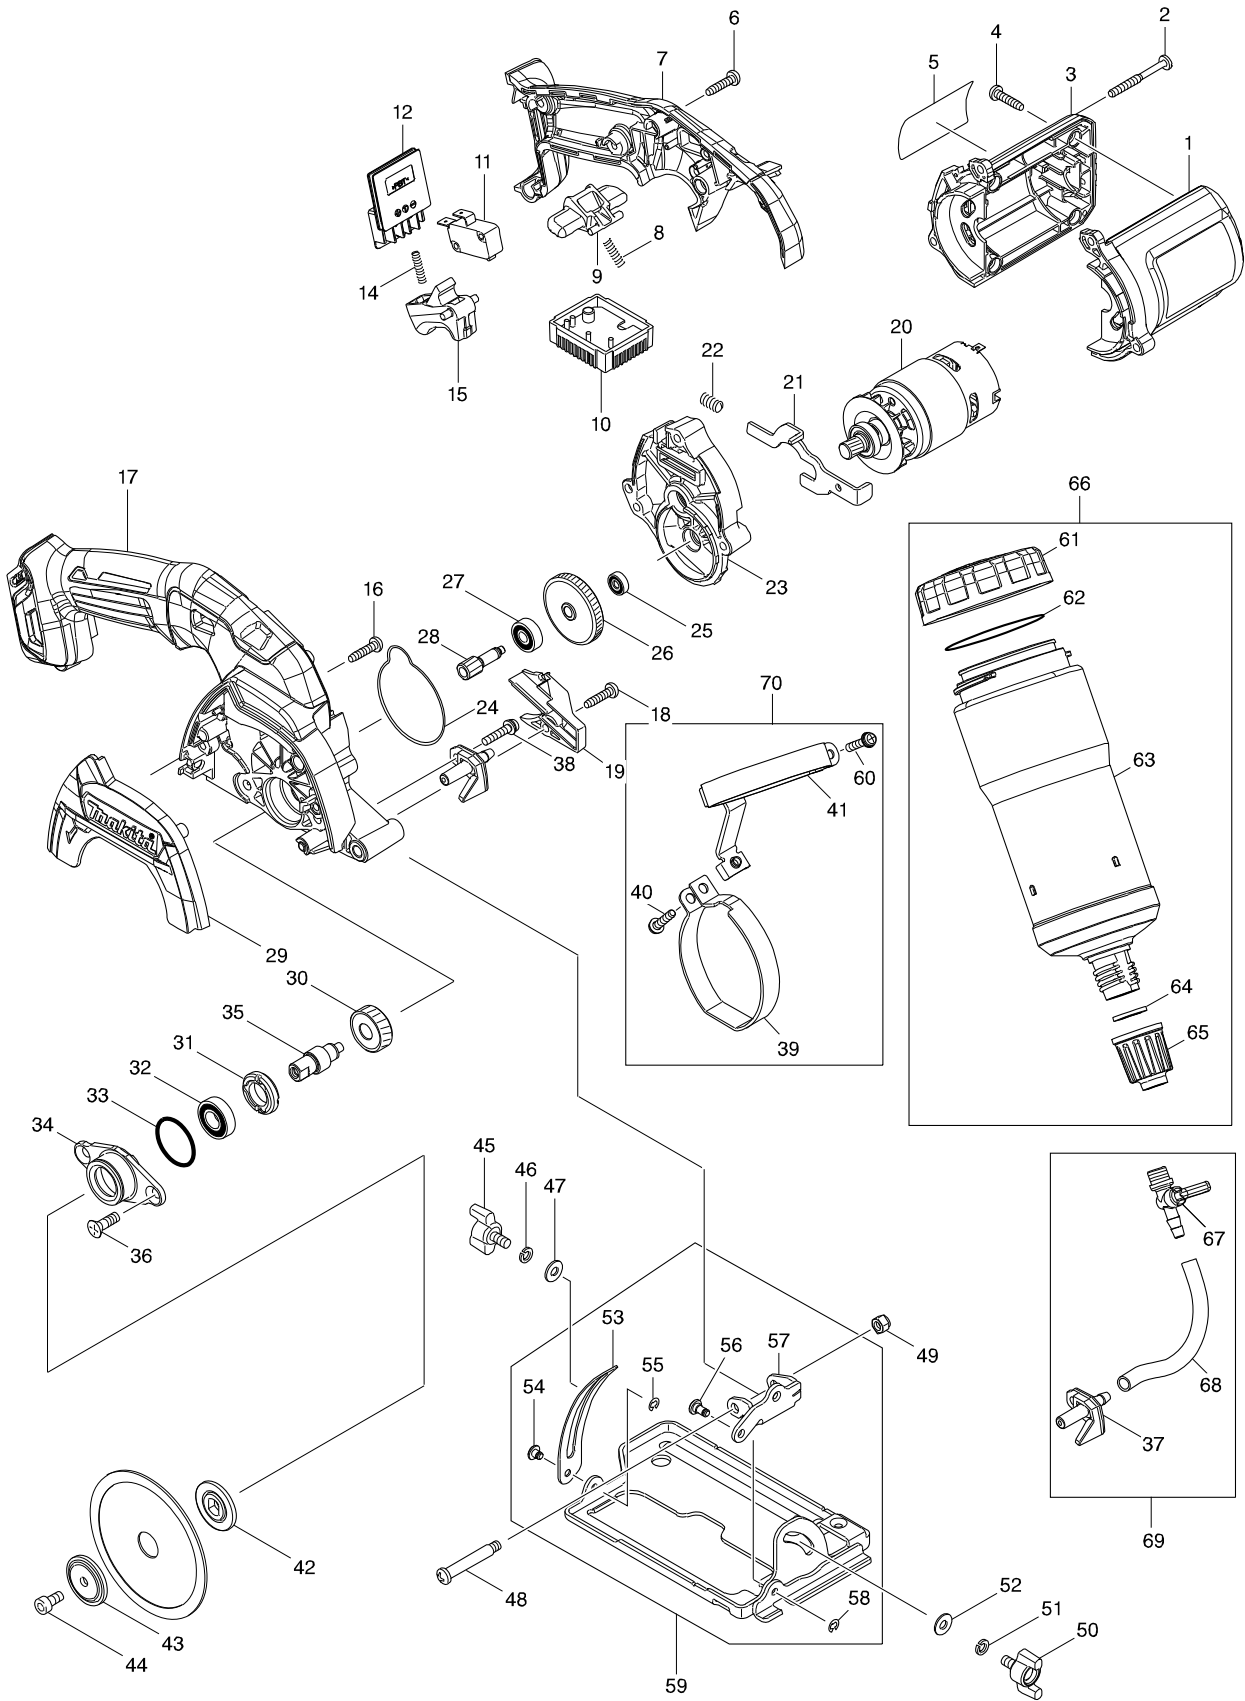

# 型號 CC301D 85MM CORDLESS CUTTER

# 型號 CC301D 85MM CORDLESS CUTTER

分解圖號	零件編號	品名	交換	數量	N/O	選擇1	選擇2	註記
001	188941-1	馬達殼組		1				
D10		INC. 3						
002	266560-4	螺絲 4X40		3				
003	188941-1	馬達殼組		1				
D10		INC. 1						
004	265995-6	攻牙螺絲 4X18		4				
005	852H03-6	CC301D NAME PLATE		1				
006	265995-6	攻牙螺絲 4X18		6				
007	183D87-2	把手組		1				
C10	263002-9	橡皮銷 4		2				
C20	931102-0	六角螺母 M4		1				
C30	931202-6	六角螺母M5		3				
D10		INC. 17						
008	231469-9	彈簧 4		1				
009	419664-3	關閉鎖桿		1				
010	632F84-2	CONTROLLER UNIT		1				
011	650577-1	開關 SD-006-BB2AA-AA		1				
012	644813-5	端子		1				
014	231469-9	彈簧 4		1				
015	419665-1	開關桿		1				
016	265995-6	攻牙螺絲 4X18		2				
017	183D87-2	把手組		1				
C10	263002-9	橡皮銷 4		2				
C20	931102-0	六角螺母 M4		1				
C30	931202-6	六角螺母M5		3				
D10		INC. 7						
018	265995-6	攻牙螺絲 4X18		1				
019	452234-5	導管		1				
020	629885-1	直流馬達10.8V		1				
021	346337-4	車心擋		1				
022	233117-6	彈簧 6		1				
023	140625-9	齒輪殼總成		1				
C10	213325-5	O 形環 19		1				
024	424358-7	盼緊		1				
025	210036-3	球型培林604ZZ		1				
026	227737-6	齒輪47		1				
027	210028-2	軸承 606ZZ		1				
028	227735-0	齒輪9B		1				
029	456906-4	刀片蓋		1				
030	227736-8	齒輪28		1				
031	285847-5	培林押14-23		1				
032	210069-8	球型培林 690DDW		1				
033	213435-8	O 圈 26		1				
034	318660-7	培林盒		1				
035	325983-6	車心		1				
036	265034-2	螺絲M5X16		2				
037	453555-8	管尖接器		1				
038	911138-5	螺絲 M4X20		1				

請訂購一個零件。

列印日期 2017/12/18