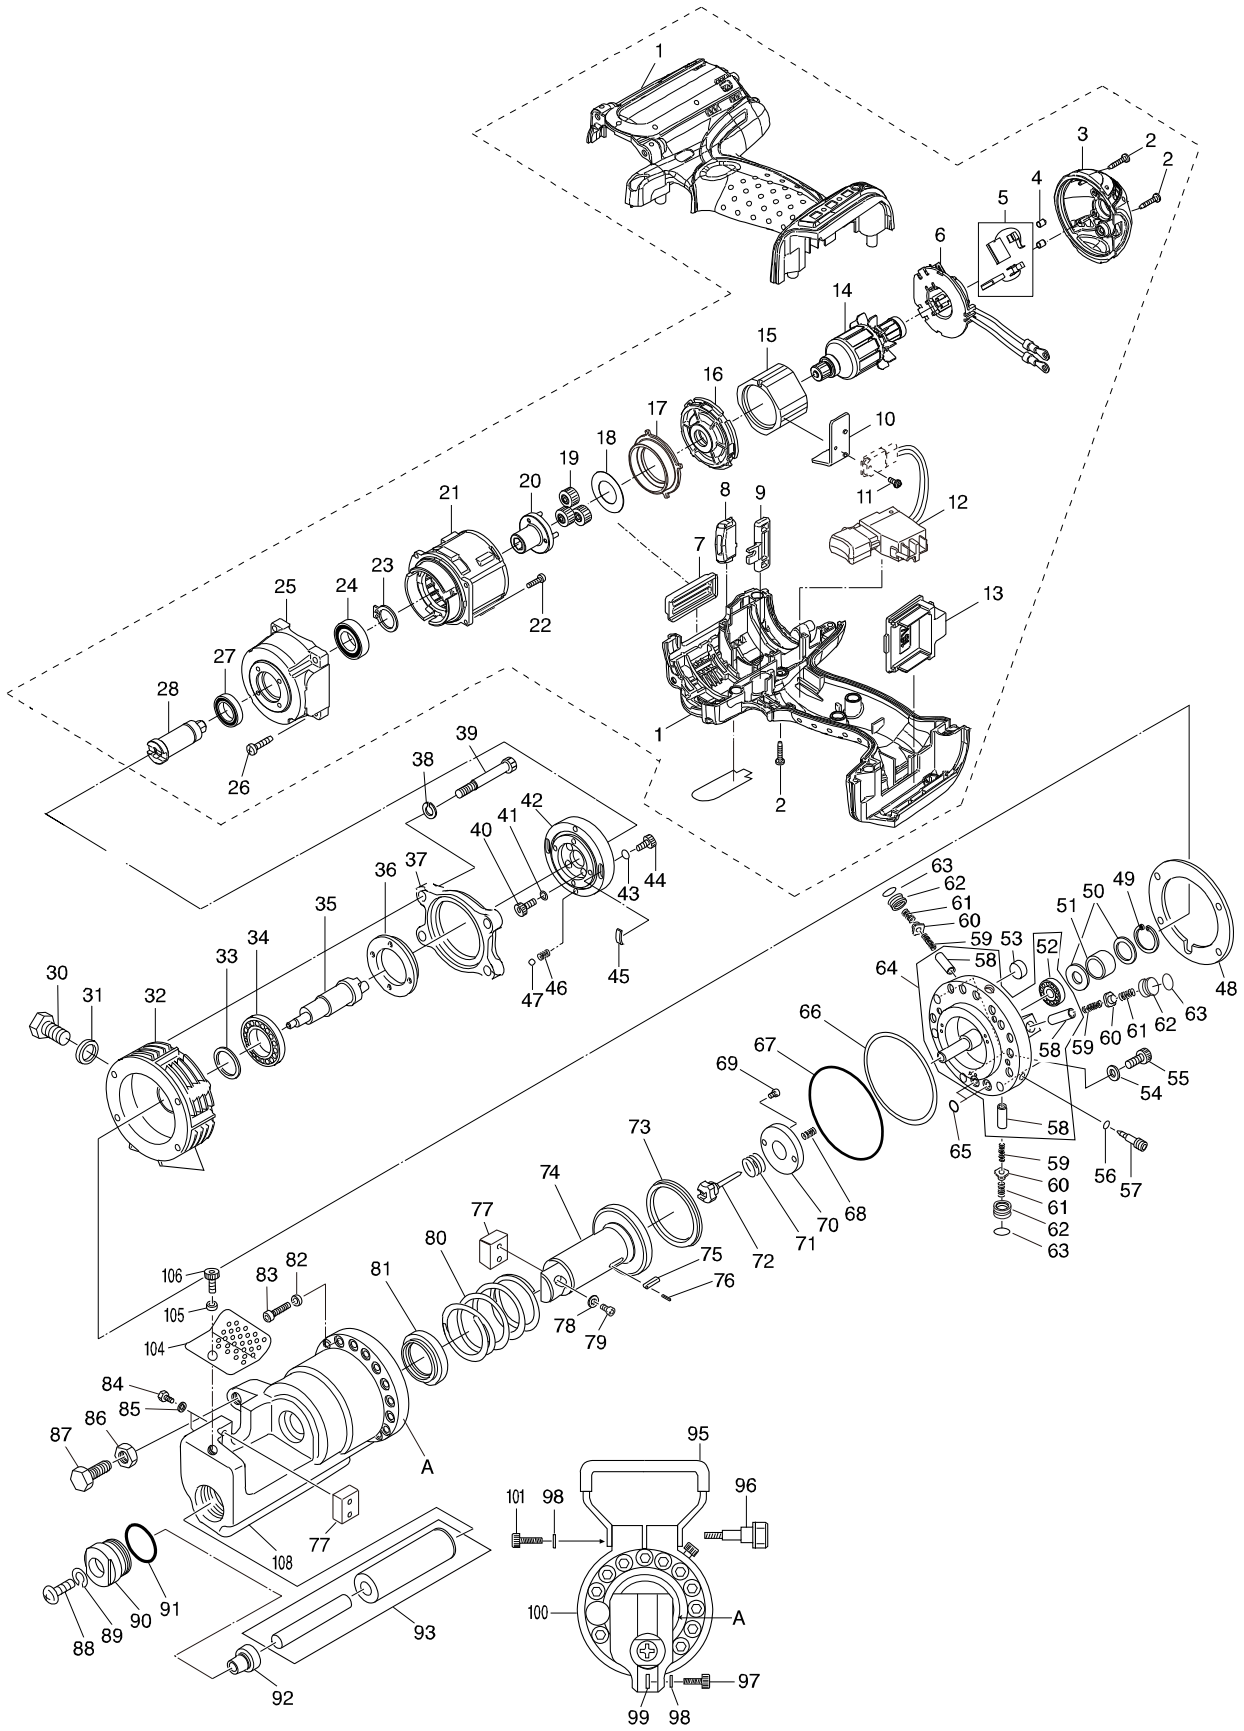

型號 DSC191 STEEL ROD CUTTER

型號 DSC191 STEEL ROD CUTTER

分解圖號	零件編號	品名	交換	數量	N/O	選擇1	選擇2	註記
001	187142-8	HOUSING SET		1				
002	266130-9	TAPPING SCREW BIND PT 3X16		10				
003	419642-3	REAR COVER		1				
004	263032-0	RUBBER PIN 4		2				
005	194427-5	CARBON BRUSH CB-440		1				
006	638849-4	BRUSH HOLDER COMPLETE		1				
007	451163-9	COVER		1				
008	687216-0	LENS CASE		1				
009	451162-1	LOCK LEVER		1				
010	689145-3	HEATSINK		1				
011	911006-2	PAN HEAD SCREW M3X8		1				
012	650653-1	SWITCH TG553FSB-4B		1				
013	644808-8	TERMINAL		1				
014	619165-3	ARMATURE		1				
015	638425-4	YOKE UNIT		1				
016	450386-6	MOTOR BRACKET		1				
017	227129-9	INTERNAL GEAR 46		1				
018	267789-5	FLAT WASHER 18		1				
019	154468-3	SPUR GEAR 16 COMPLETE		3				
020	141744-4	CARRIER COMPLETE		1				
021	419252-6	GEAR CASE		1				
022	911017-7	PAN HEAD SCREW M3X12		4				
023	961055-9	RETAINING RING S-15		1				
024	211234-2	BALLBEARING 6902LLB		1				
025	318455-8	GEAR CASE B		1				
026	266045-0	TAPPING SCREW 4X20		4				
027	211233-4	BALL BEARING 6802LLB		1				
028	326213-8	SPINDLE		1				
030	SC00000061	HEX. BOLT 10X15		1				
031	SC00000489	SEAL WASHER WF10171.6		1				
032	SC03213510	PUMP CASE		1				
033	SC00000054	OIL SEAL		1				
034	SC00000050	BALL BEARING 6002RU		1				
035	SC03501390	ECCENTRIC SHAFT		1				
036	SC03251400	THRUST FIXING FLANGE		1				
037	SC03221700	MOTOR FLANGE		1				
038	SC00000066	WASHER 6		4				
039	922382-9	HEX. SOCKET HEAD BOLT M6X60		4				
040	SC07511020	BOLT HB4X15		4				
041	SC00000068	WASHER 4		4				
042	SC03222300	MOTOR MOUNTING FLANGE		1				
043	SC00000068	WASHER 4		4				
044	SC07511020	BOLT HB4X15		4				
045	SC04007620	LEAF SPRING		2				
046	SC04007430	POSITION SPRING		2				
047	SC07900010	STEEL BALL S4		2				
048	SC04601470	LINER B		1				
049	SC07411020	RETAINING RING RTW-26		1				