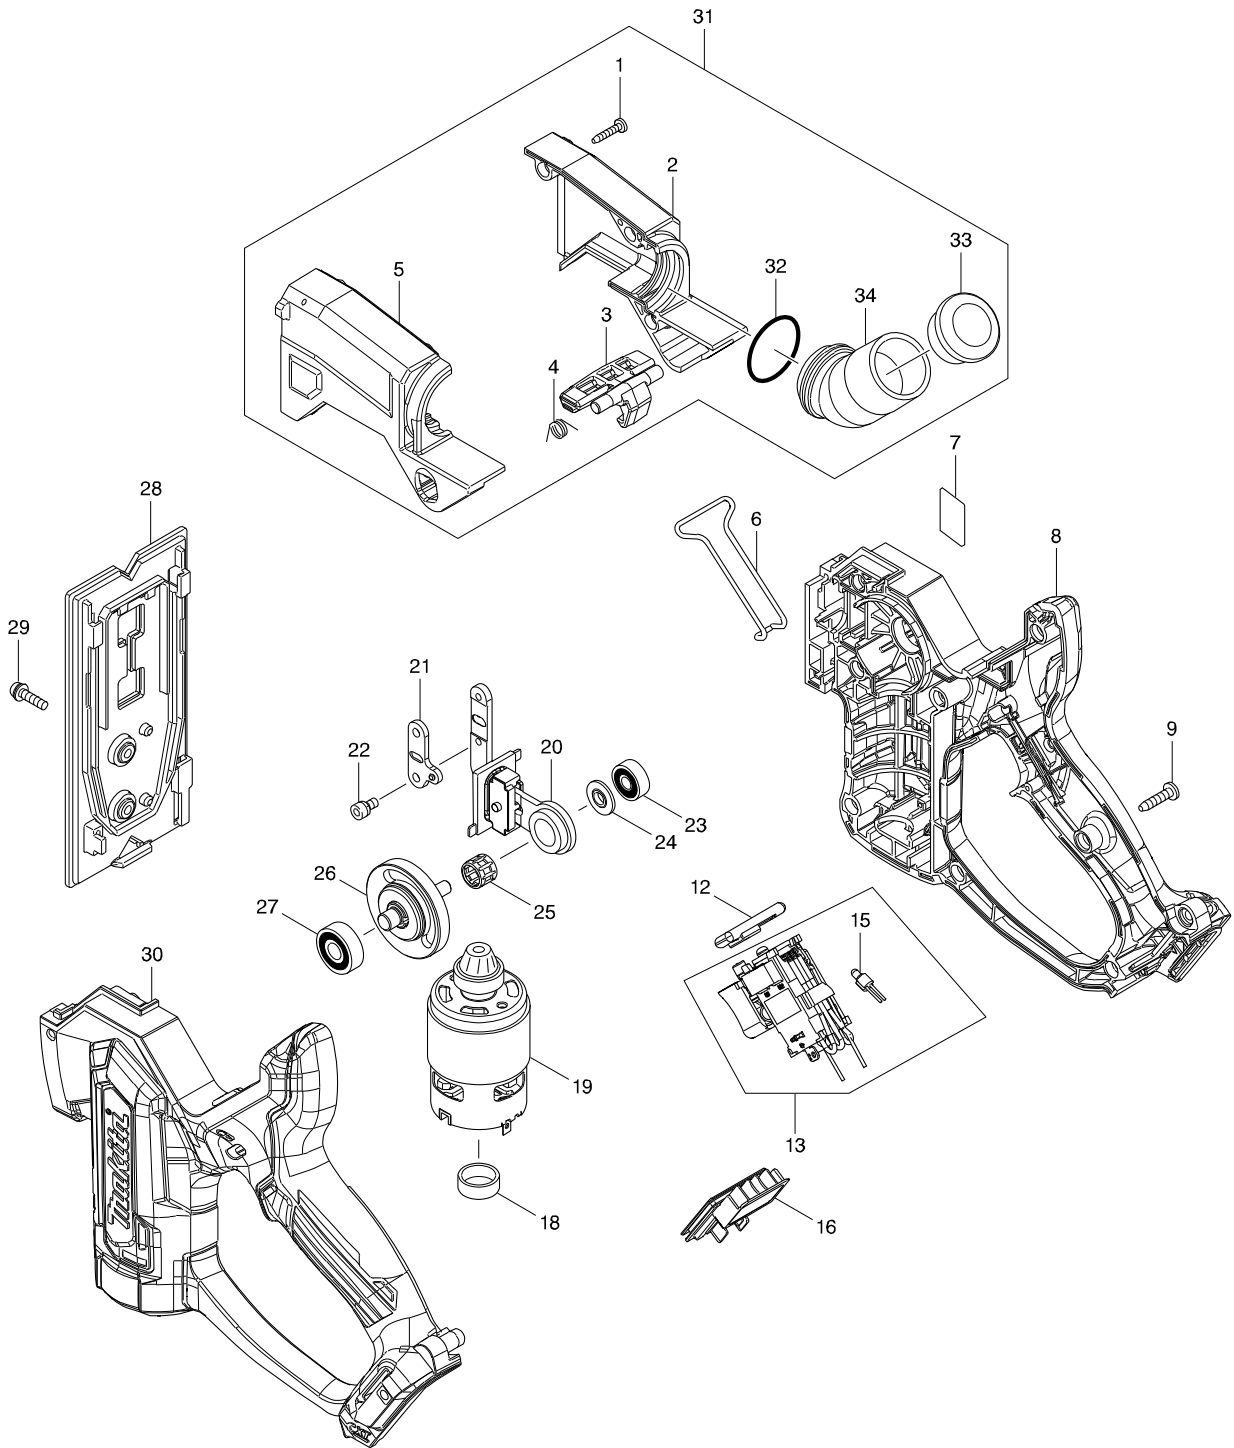

# 型號 SD100D CORDLESS DRYWALL SAW

# 型號 SD100D CORDLESS DRYWALL SAW

分解圖號	零件編號	品名	交換	數量	N/O	選擇1	選擇2	註記
001	266130-9	螺絲 PT3X6		3				
002	183C66-4	DUST COLLECTOR SET		1				
	D10	INC. 5						
003	456628-6	HOOK		1				
004	231661-7	TORSION SPRING 9		1				
005	183C66-4	DUST COLLECTOR SET		1				
	D10	INC. 2						
006	326680-7	安全導線		1				
007	852T60-6	SD100D NAME PLATE		1				
008	183F65-4	外殼組		1				
	C10	橡皮銷 4		3				
	C20	六角鎖定螺母M4-7		2				
	C30	SQUARE NUT		2				
	D10	INC. 30						
009	266326-2	螺絲 M4X18		9				
012	457192-0	鎖閉紐		1				
013	632H97-5	開關元件		1				
	D10	INC. 15						
015	620604-8	LED CIRCUIT		1				
016	644813-5	端子		1				
017	163400-6	手提吊帶 F/6503D,6918D		1				
018	421940-3	尾部蓋		1				
019	629230-0	直流馬達		1				
020	143694-9	滑快組		1				
	C10	PIN 4		1				
	C20	RING 4		1				
	C30	SLIDER PLATE		1				
	C40	SLIDER GUIDE		1				
021	347010-9	刀架		1				
022	922106-3	HEX. SOCKET HEAD BOLT M4X8		2				
023	211012-0	軸承 606ZZ		1				
024	326679-2	側翼墊圈		1				
025	212077-5	針型培林		1				
026	143690-7	曲軸組		1				
027	211032-4	培林 608ZZ		1				
028	456623-6	底座		1				
029	911128-8	平頭螺絲 4X16		2				
030	183F65-4	外殼組		1				
	C10	橡皮銷 4		3				
	C20	六角鎖定螺母M4-7		2				
	C30	SQUARE NUT		2				
	D10	INC. 8						
031	123559-1	集塵器		1				
	D10	INC. 1-5,32-34						
032	213412-0	O圈 29 F/5008B		1				
033	286268-4	蓋子31 F/4112		1				
034	451177-8	DUST NOZZLE		1				
A01	456624-4	BASE COVER		1				

請訂購一個零件。

列印日期 2017/11/24

**型號 SD100D CORDLESS DRYWALL SAW**

分解圖號	零件編號	品名	交換	數量	N/O	選擇1	選擇2	註記
A02	456632-5	BLADE COVER		1				
A03	783201-2	六角扳手 3		1				
A04	B-49703	線鋸片(石膏板)厚度小於30mm		1				

請訂購一個零件。

列印日期 2017/11/24