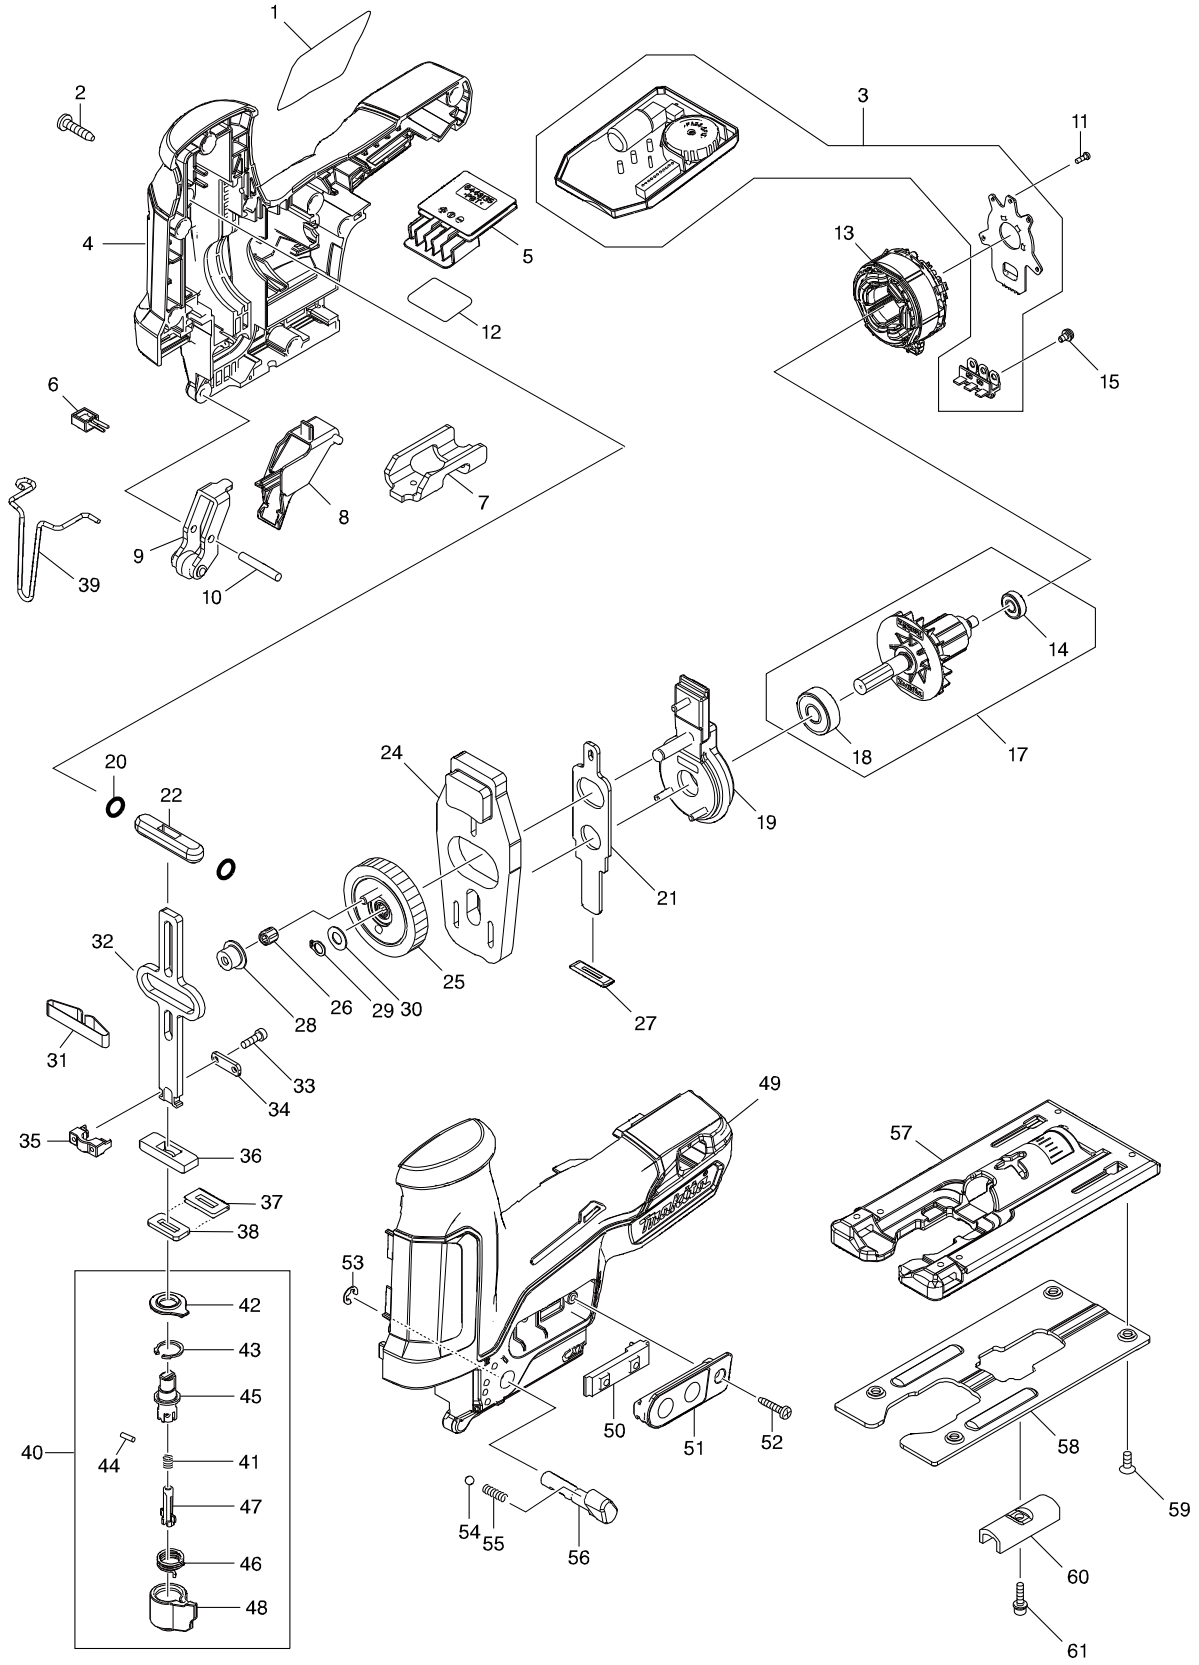

# 型號 JV102D CORDLESS JIG SAW

# 型號 JV102D CORDLESS JIG SAW

分解圖號	零件編號	品名	交換	數量	N/O	選擇1	選擇2	註記
001	853P43-5	JV102D NAME PLATE		1				
002	266326-2	螺絲 M4X18		9				
003	620710-9	CONTROLLER		1				
004	183H17-7	HOUSING SET		1				
D10		INC. 49						
005	644813-5	端子		1				
006	620712-5	LED CIRCUIT		1				
007	347251-7	HOLDER		1				
008	457866-3	RETAINER GUIDE		1				
009	144629-3	RETAINER COMPLETE		1				
010	256206-0	銷 4 F/JV0600		1				
011	266490-9	盤頭螺絲 PT 2X6		3				
012	853P50-8	JV102D SERIAL NO. LABEL		1				
013	629281-3	STATOR		1				
014	211157-4	BALL BEARING 695ZZ		1				
015	652069-6	平頭螺絲M3X6		3				
017	519452-9	ROTOR ASSY		1				
D10		INC. 14,18						
018	210005-4	軸承 608DW		1				
019	144820-3	BEARING CASE COMPLETE		1				
020	213038-8	○圈5 F/4323,M435		2				
021	347249-4	PUSH PLATE		1				
022	313082-6	滑體導片 F/4323,M435		1				
024	310812-6	BALANCE PLATE		1				
025	144630-8	GEAR COMPLETE		1				
026	212965-6	針型培林 407		1				
027	416703-0	防塵片 F/4324,M435		1				
028	257804-3	筒環 7		1				
029	961002-0	檔圈 S-6		1				
030	253715-0	F 華士 6		1				
031	232183-0	彈簧鉤 F/4324,M435		1				
032	347250-9	SLIDER		1				
033	266177-3	螺絲M3X10 F/4323		2				
034	347247-8	PLATE		1				
035	310811-8	BLADE CLAMP		1				
036	313086-8	滑體支承 F/M435,4324		1				
037	344686-3	封片 F/4324,M435		1				
038	423307-1	海棉封片 F/4323,M435		1				
039	323748-0	安全隔離線 F/4323,M435		1				
040	135941-2	BLADE GUIDE ASS'Y		1				
D10		INC. 41-48						
041	233314-4	彈簧4		1				
042	424437-1	防塵蓋		1				
043	962063-3	擋圈 R-13		1				
044	256528-8	銷2		1				
045	310810-0	BLADE GUIDE		1				
046	233591-8	彈簧10		1				
047	310485-5	鎖銷		1				

請訂購一個零件。

列印日期 2017/11/24