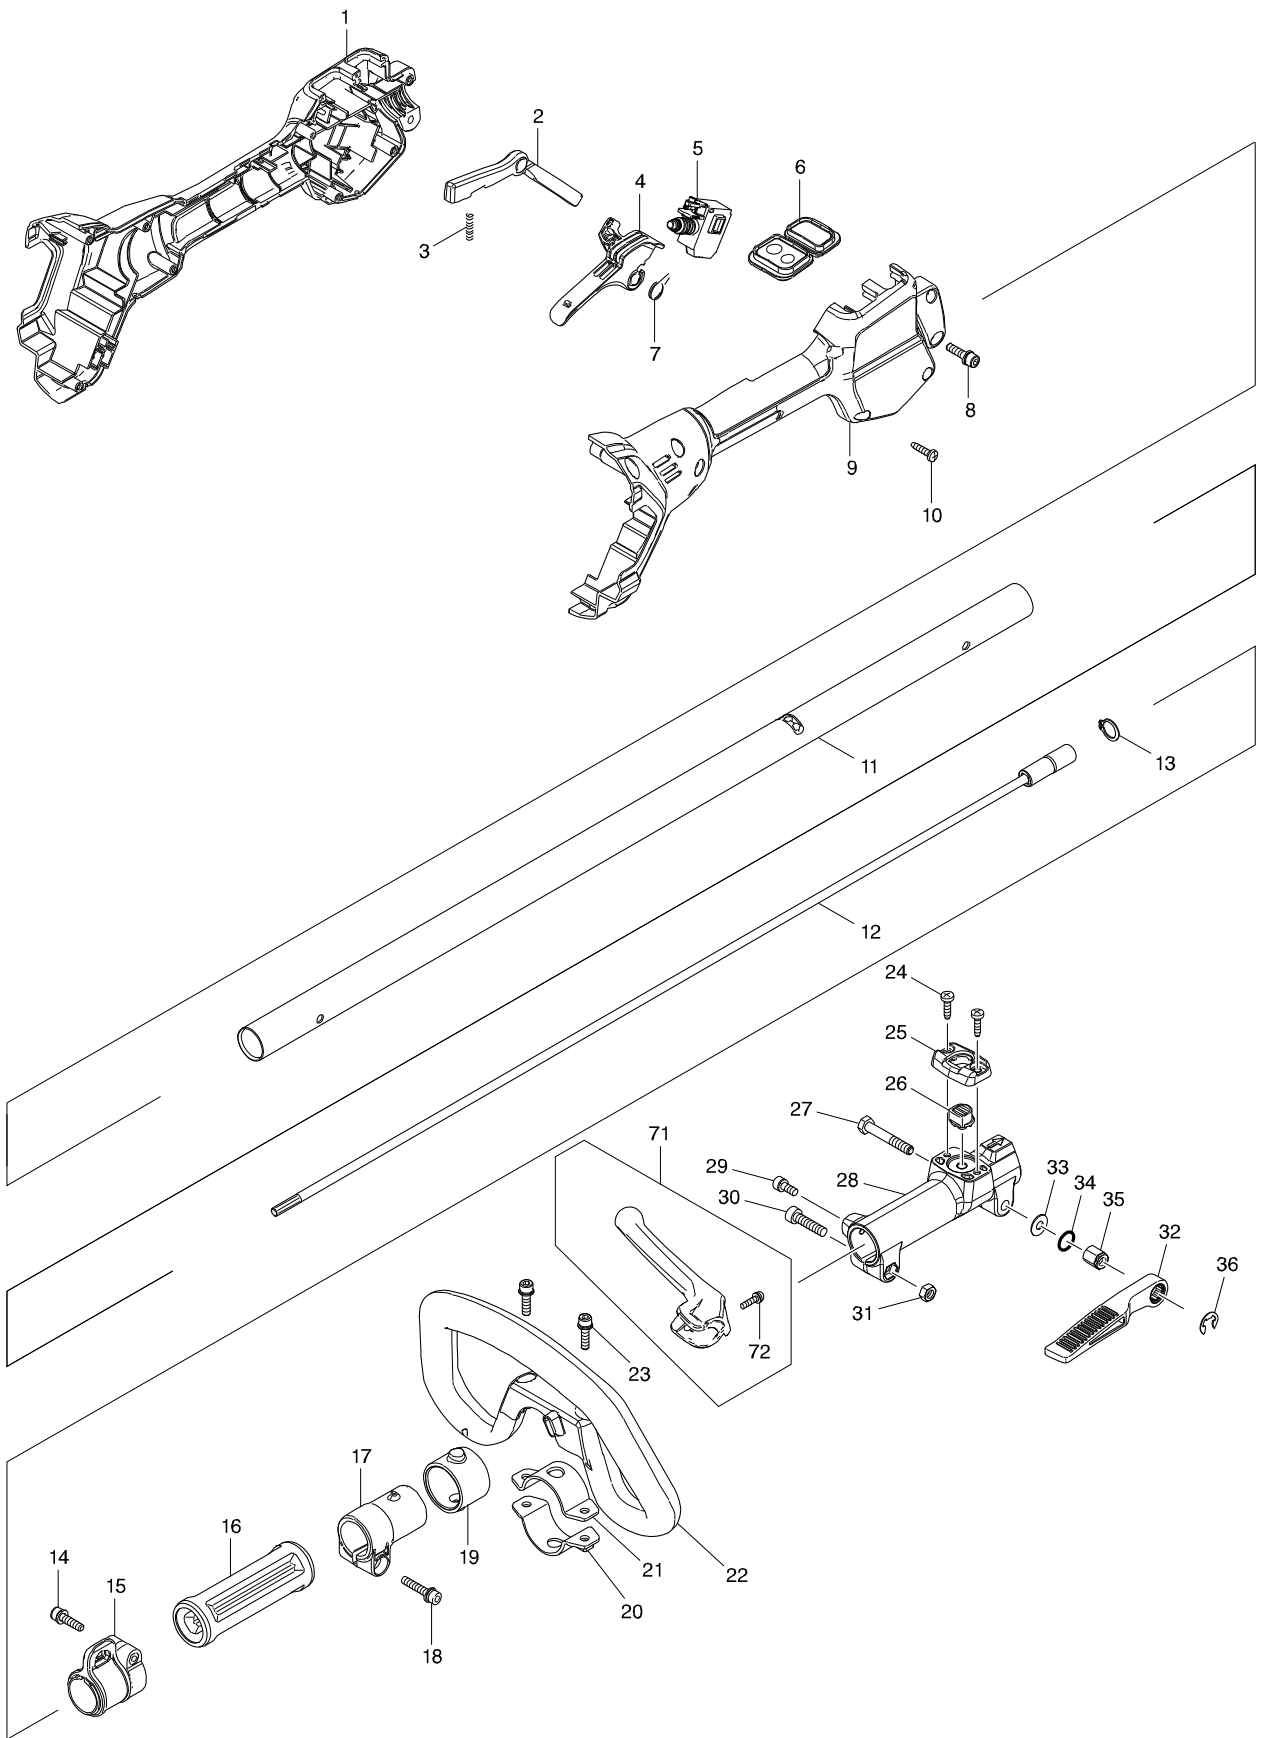

型號 DUX60 CRDLSS MULTI FNCTN POWER HEAD

# 型號 DUX60 CRDLSS MULTI FNCTN POWER HEAD

# 型號 DUX60 CRDLSS MULTI FNCTN POWER HEAD

分解圖號	零件編號	品名	交換	數量	N/O	選擇1	選擇2	註記
001	183G31-7	GRIP SET		1				
C10	931202-6	六角螺母M5		1				
D10		INC. 9						
002	457773-0	LOCK OFF LEVER		1				
003	233101-1	彈簧 4		1				
004	457771-4	SWITCH LEVER		1				
005	650709-0	開關 C3JW-1A-P		1				
006	144570-0	SUB CONTROLLER COMPLETE		1				
007	233540-5	扭力彈簧 11		1				
008	922233-6	螺栓 M5X20		1				
009	183G31-7	GRIP SET		1				
C10	931202-6	六角螺母M5		1				
D10		INC. 1						
010	266326-2	螺絲 M4X18		8				
011	141500-2	軸管組 B		1				
C10	808723-2	注意標籤		1				
012	141238-9	軸組 B		1				
013	961052-5	擋圈 S-12		1				
014	922233-6	螺栓 M5X20		1				
015	168478-4	懸掛座		1				
C10	931202-6	六角螺母M5		1				
016	451601-1	中空套墊		1				
017	457269-1	PIPE HOLDER 24		1				
018	922244-1	螺栓M5X25		1				
019	424942-8	DAMPER		1				
020	347114-7	LOWER CLAMP 35		1				
021	347113-9	UPPER CLAMP 35		1				
022	457772-2	LOOP HANDLE		1				
C10	263005-3	橡皮銷 6		1				
023	922233-6	螺栓 M5X20		2				
024	266034-5	螺絲 4X16		2				
025	452840-6	釋放鈕帽		1				
026	452839-1	釋放鈕		1				
027	265596-0	六角螺絲 M6X40		1				
028	318750-6	連結器 24		1				
029	922211-6	H.S.H.螺絲 M5X12		1				
030	922342-1	H.S.H.螺絲 M6X25		1				
031	931302-2	六角螺母 M6		1				
032	272268-0	板機 94		1				
033	253332-6	薄華司 6		1				
034	213105-9	O圈 11		1				
035	252159-1	六角螺母 M6		1				
036	961014-3	停止圈 E-8		1				
037	922233-6	螺栓 M5X20		1				
038	319609-0	PIPE BRACKET		1				
039	911233-1	螺絲 M5X20		4				
040	263002-9	橡皮銷 4		1				
041	213045-1	圈 6		1				