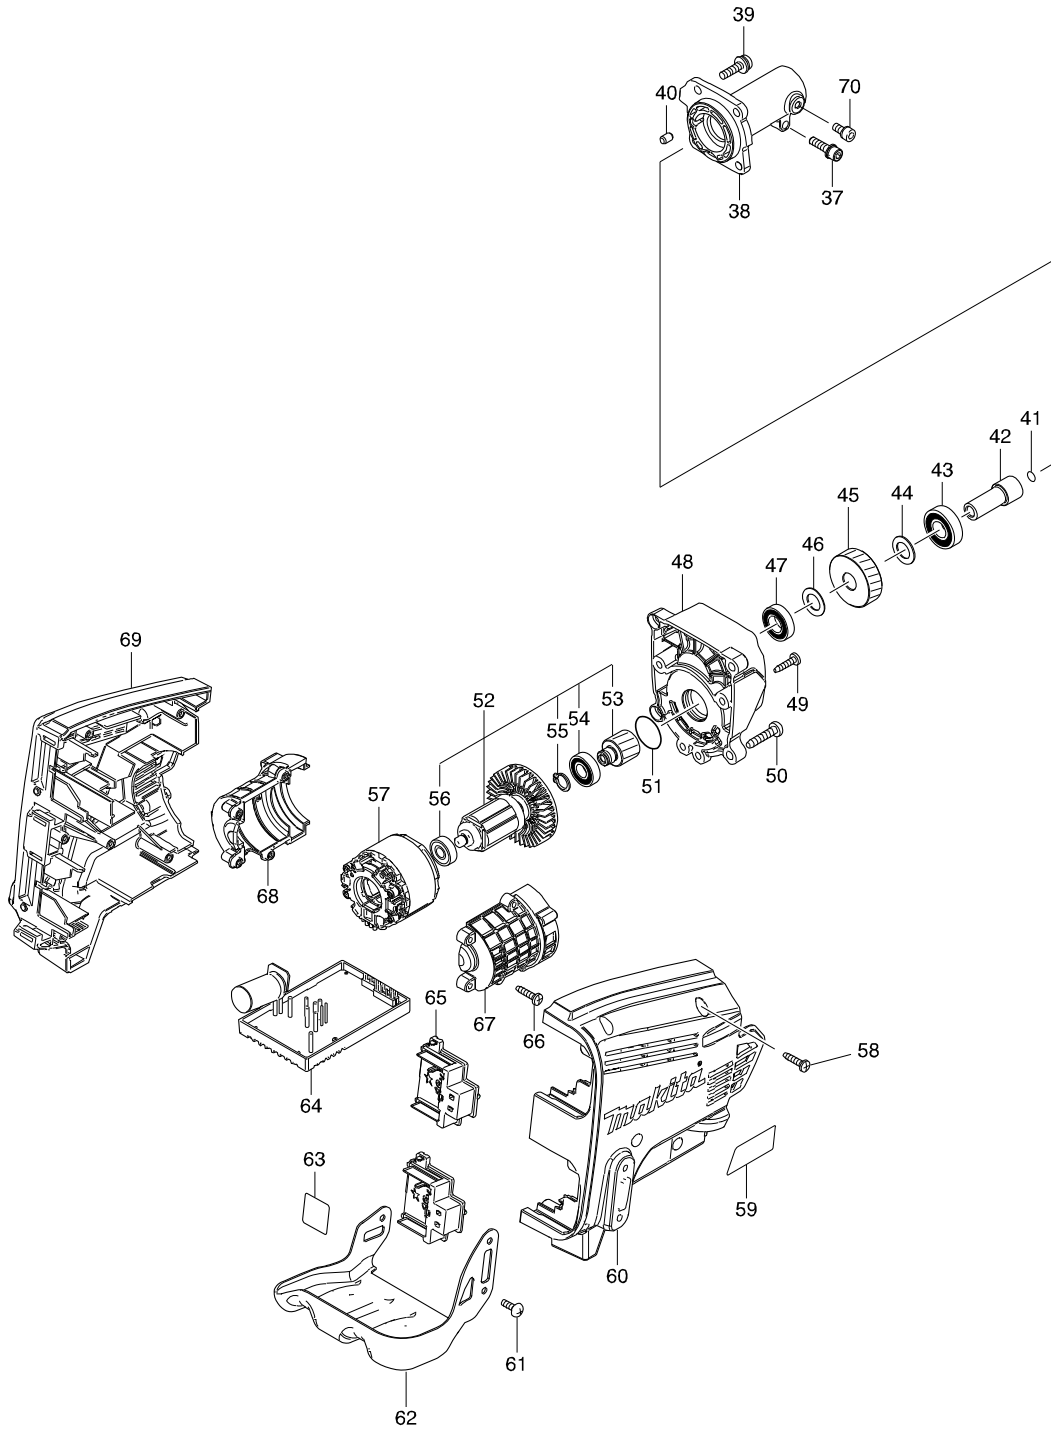

型號 DUX60 CRDLSS MULTI FNCTN POWER HEAD

# 型號 DUX60 CRDLSS MULTI FNCTN POWER HEAD

# 型號 DUX60 CRDLSS MULTI FNCTN POWER HEAD

分解圖號	零件編號	品名	交換	數量	N/O	選擇1	選擇2	註記
001	183G31-7	GRIP SET		1				
C10	931202-6	六角螺母M5		1				
D10		INC. 9						
002	457773-0	LOCK OFF LEVER		1				
003	233101-1	彈簧 4		1				
004	457771-4	SWITCH LEVER		1				
005	650709-0	開關 C3JW-1A-P		1				
006	144570-0	SUB CONTROLLER COMPLETE		1				
007	233540-5	扭力彈簧 11		1				
008	922233-6	螺栓 M5X20		1				
009	183G31-7	GRIP SET		1				
C10	931202-6	六角螺母M5		1				
D10		INC. 1						
010	266326-2	螺絲 M4X18		8				
011	141500-2	軸管組 B		1				
C10	808723-2	注意標籤		1				
012	141238-9	軸組 B		1				
013	961052-5	擋圈 S-12		1				
014	922233-6	螺栓 M5X20		1				
015	168478-4	懸掛座		1				
C10	931202-6	六角螺母M5		1				
016	451601-1	中空套墊		1				
017	457269-1	PIPE HOLDER 24		1				
018	922244-1	螺栓M5X25		1				
019	424942-8	DAMPER		1				
020	347114-7	LOWER CLAMP 35		1				
021	347113-9	UPPER CLAMP 35		1				
022	457772-2	LOOP HANDLE		1				
C10	263005-3	橡皮銷 6		1				
023	922233-6	螺栓 M5X20		2				
024	266034-5	螺絲 4X16		2				
025	452840-6	釋放鈕帽		1				
026	452839-1	釋放鈕		1				
027	265596-0	六角螺絲 M6X40		1				
028	318750-6	連結器 24		1				
029	922211-6	H.S.H.螺絲 M5X12		1				
030	922342-1	H.S.H.螺絲 M6X25		1				
031	931302-2	六角螺母 M6		1				
032	272268-0	板機 94		1				
033	253332-6	薄華司 6		1				
034	213105-9	O圈 11		1				
035	252159-1	六角螺母 M6		1				
036	961014-3	停止圈 E-8		1				
037	922233-6	螺栓 M5X20		1				
038	319609-0	PIPE BRACKET		1				
039	911233-1	螺絲 M5X20		4				
040	263002-9	橡皮銷 4		1				
041	213045-1	圈 6		1				