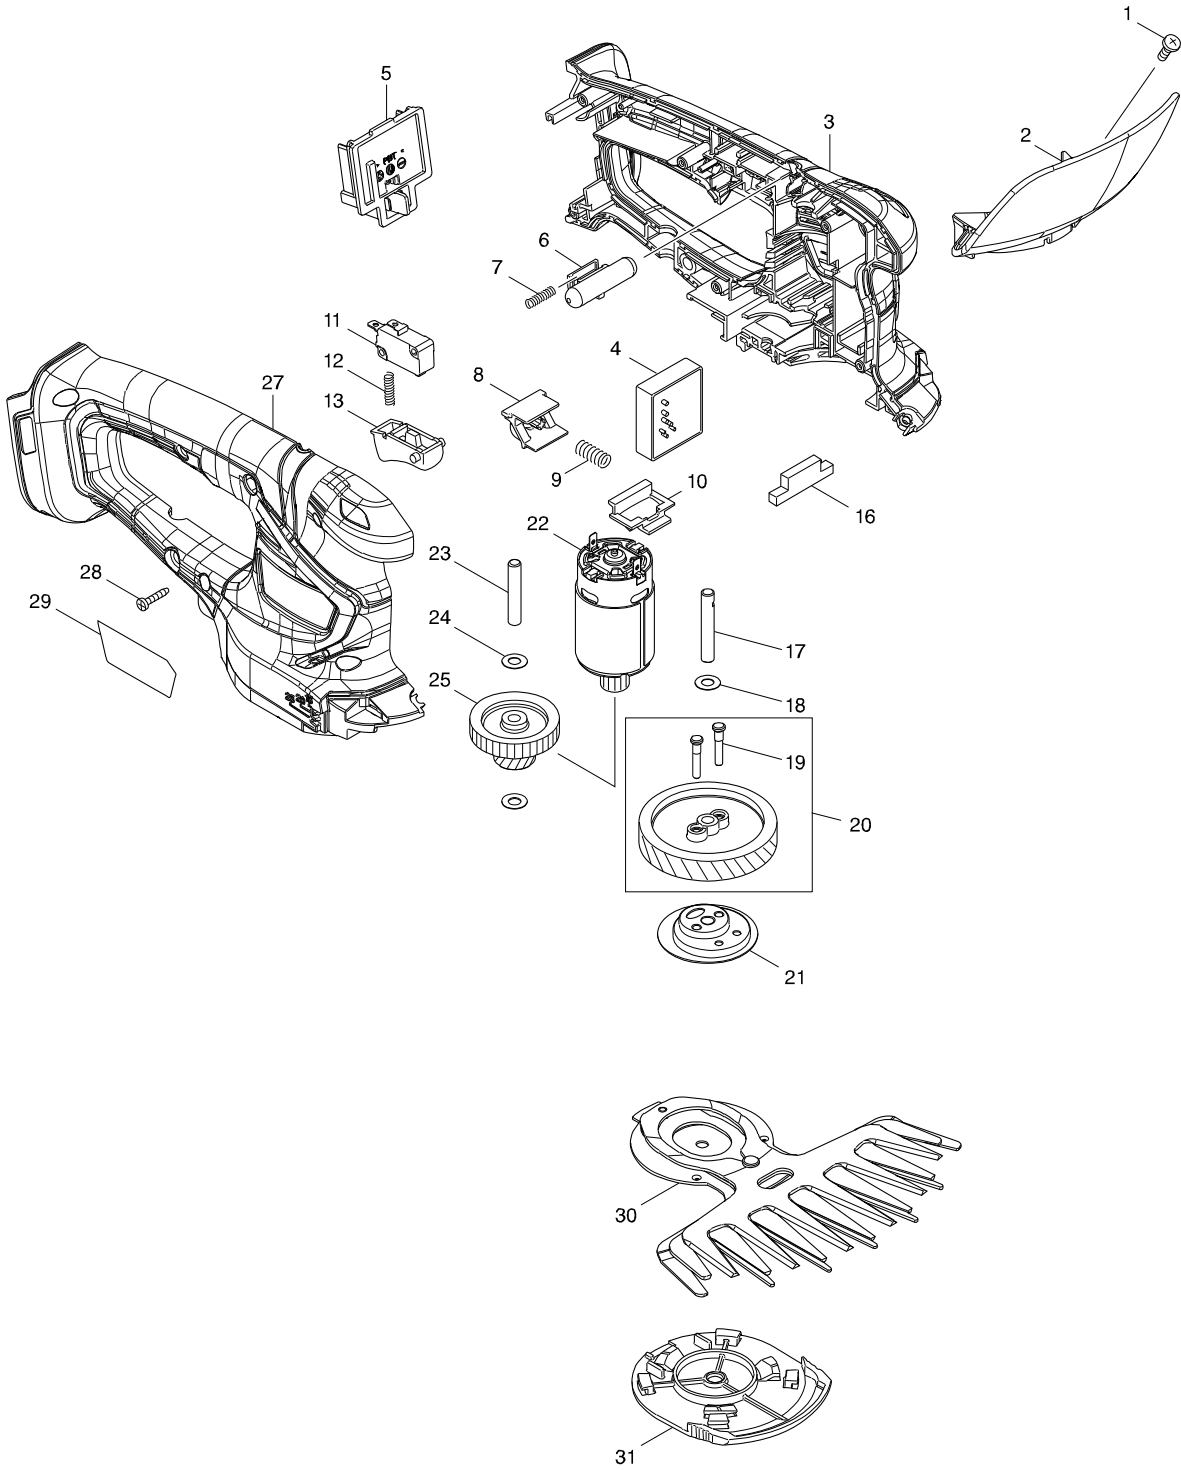

型號 DUM604 160MM CORDLESS GRASS SHEAR

型號 DUM604 160MM CORDLESS GRASS SHEAR

分解圖號	零件編號	品名	交換	數量	N/O	選擇1	選擇2	註記
001	915116-7	螺絲 M4X12		1				
002	144342-3	PROTECTOR COMPLETE		1				
C10	819948-3	警示貼紙		1				
003	183G03-2	HOUSING SET		1				
C10	931102-0	六角螺母 M4		1				
C20	263005-3	橡皮銷 6		2				
C30	346275-0	板		2				
D10		INC. 27						
004	620647-0	CONTROLLER		1				
005	643852-2	電池接端座		1				
006	452438-9	關閉鈕		1				
007	231473-8	彈簧 4		1				
008	457534-8	SLIDE PLATE		1				
009	234339-1	COMPRESSION SPRING 6		1				
010	454879-5	LOCK LEVER		1				
011	650744-8	啟動開關		1				
012	231473-8	彈簧 4		1				
013	417564-1	開關桿		1				
016	451814-4	防塵器		1				
017	268254-7	銷 6		1				
018	253715-0	F 華士 6		1				
019	268256-3	銷 4		2				
020	135883-0	HELICAL GEAR 47 ASS'Y		1				
D10		INC. 19						
021	161598-3	CRANK COMPLETE		1				
022	629943-3	DC 馬達		1				
023	268076-5	銷 6		1				
024	253715-0	F 華士 6		2				
025	226831-1	齒輪 12-31		1				
027	183G03-2	HOUSING SET		1				
C10	931102-0	六角螺母 M4		1				
C20	263005-3	橡皮銷 6		2				
C30	346275-0	板		2				
D10		INC. 3						
028	266429-2	自攻螺絲 3X16		6				
029	853A12-6	DUM604 NAME PLATE		1				
030	195267-4	修剪草刃組		1				
C10	188369-3	油容器組		1				
031	140451-6	安全蓋		1				
A01	452055-5	刀蓋		1				
A02	457426-1	GRASS RECEIVER 160		1				
A03C	198409-9	SHEAR BLADE ASSEMBLY 200 S SET		1				
A04C	198402-3	CHIP RECEIVER SET		1				
A05C	195275-5	BLADE COVER SET		1				
A06B	450128-8	電池保護蓋		1				
A06C	450128-8	電池保護蓋		1				
A07B	***DC18RC	充電器C/195582-6		1				
D10		COMPO-PARTS						

請訂購一個零件。

列印日期 2017/11/16