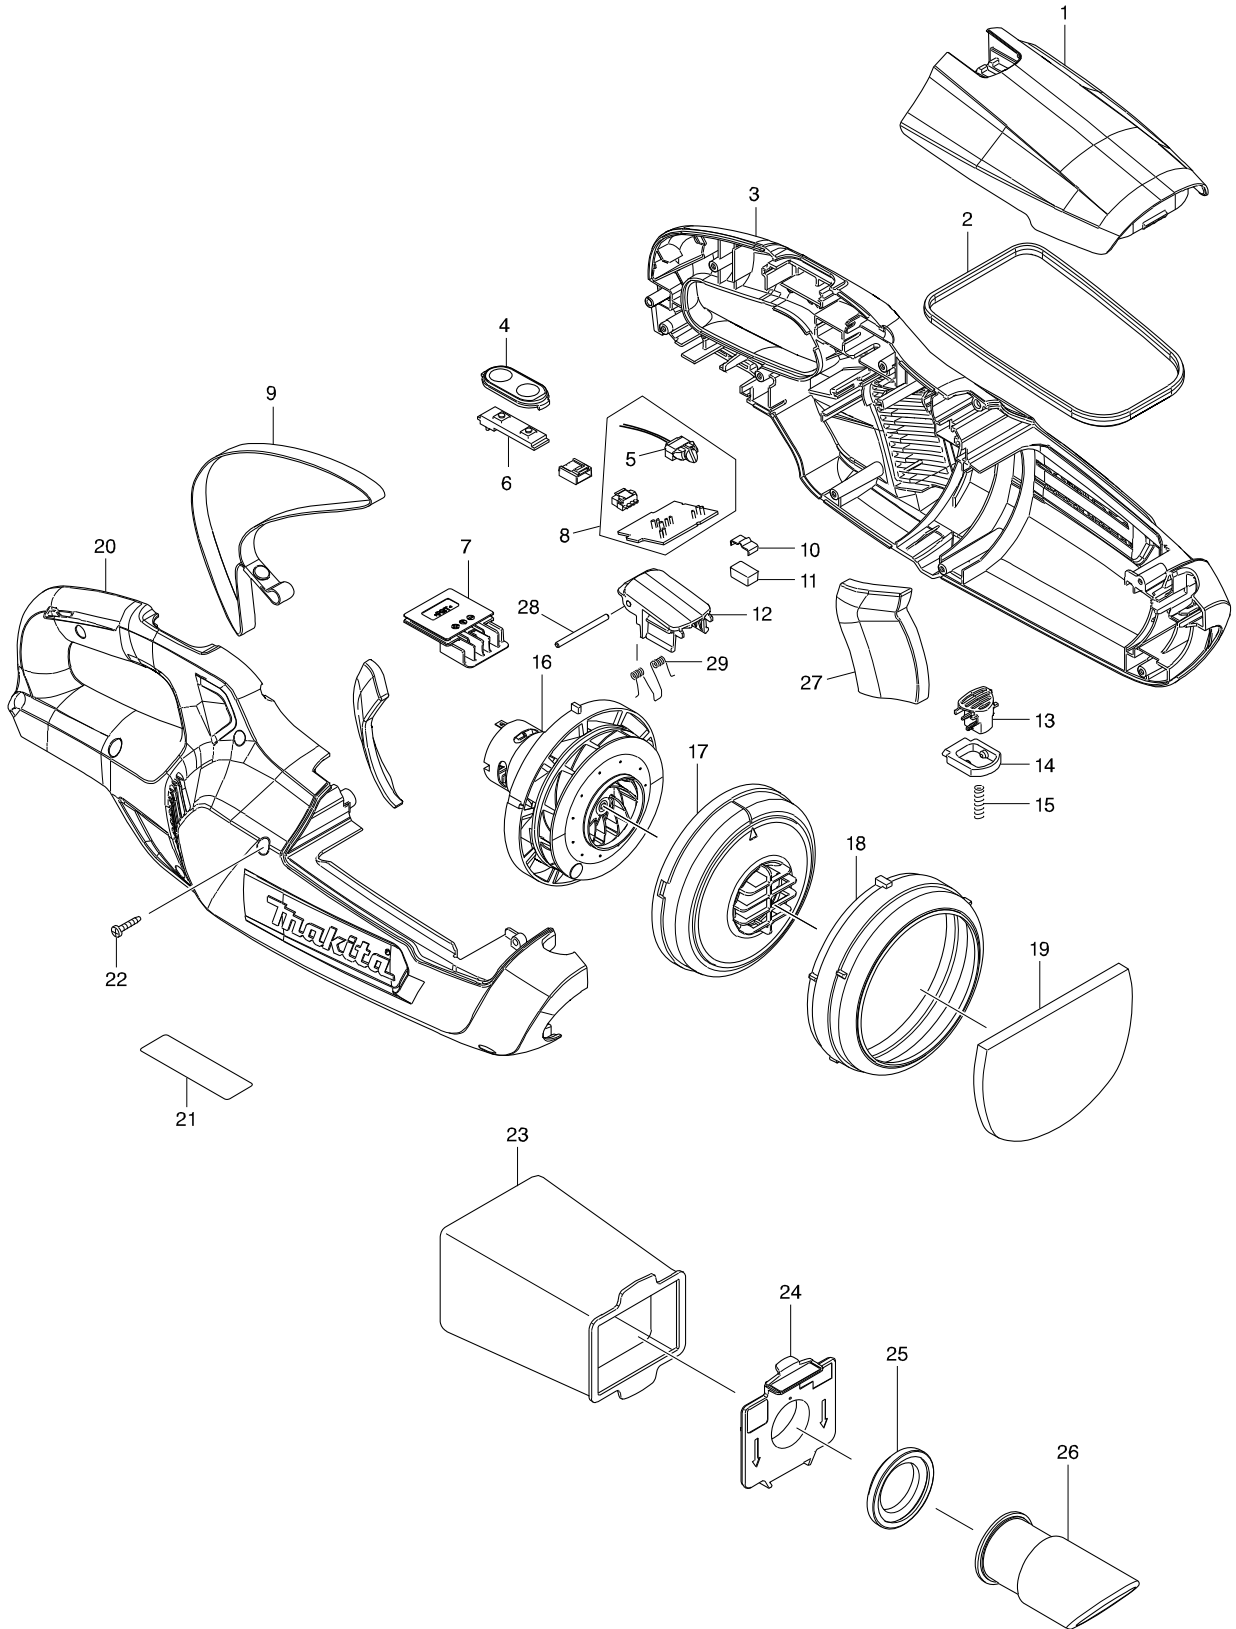

型號 CL107FD CORDLESS CLEANER

型號 CL107FD CORDLESS CLEANER

分解圖號	零件編號	品名	交換	數量	N/O	選擇1	選擇2	註記
001A	457148-3	集塵殼上蓋(白)		1				
001B	457284-5	集塵殼上蓋		1				
001C	457284-5	集塵殼上蓋		1				
001D	457284-5	集塵殼上蓋		1				
001E	457148-3	集塵殼上蓋(白)		1				
001F	457148-3	集塵殼上蓋(白)		1				
002A	424912-7	密封條		1				
002E	424912-7	密封條		1				
002F	424912-7	密封條		1				
D10		INC. 20						
003A	183E87-8	外殼組 (白)		1				
003B	183E89-4	外殼組		1				
003C	183E89-4	外殼組		1				
003D	183E89-4	外殼組		1				
003E	183E87-8	外殼組 (白)		1				
003F	183E87-8	外殼組 (白)		1				
004	144096-2	開關板		1				
005	620601-4	LED CIRCUIT		1				
006	631973-2	開關		1				
007	644813-5	端子		1				
008	632H50-1	CONTROLLER UNIT		1				
D10		INC. 5						
010	232264-0	鋼板彈簧		1				
011	424367-6	橡膠		1				
012A	457151-4	上蓋接頭		1				
012B	455249-1	前蓋連接器		1				
012C	455249-1	前蓋連接器		1				
012D	455249-1	前蓋連接器		1				
012E	457151-4	上蓋接頭		1				
012F	457151-4	上蓋接頭		1				
013A	457150-6	鈕扣		1				
013B	452363-4	BUTTON		1				
013C	452363-4	BUTTON		1				
013D	452363-4	BUTTON		1				
013E	457150-6	鈕扣		1				
013F	457150-6	鈕扣		1				
014	452352-9	塞		1				
015	233344-5	壓縮彈簧 4		1				
016	123293-3	馬達組件		1				
017	454084-4	FAN COVER		1				
018	424320-2	橡膠環		1				
019	424804-0	海綿板70-106		1				
D10		INC. 3						
020A	183E87-8	外殼組 (白)		1				
020B	183E89-4	外殼組		1				
020C	183E89-4	外殼組		1				
020D	183E89-4	外殼組		1				
020E	183E87-8	外殼組 (白)		1				