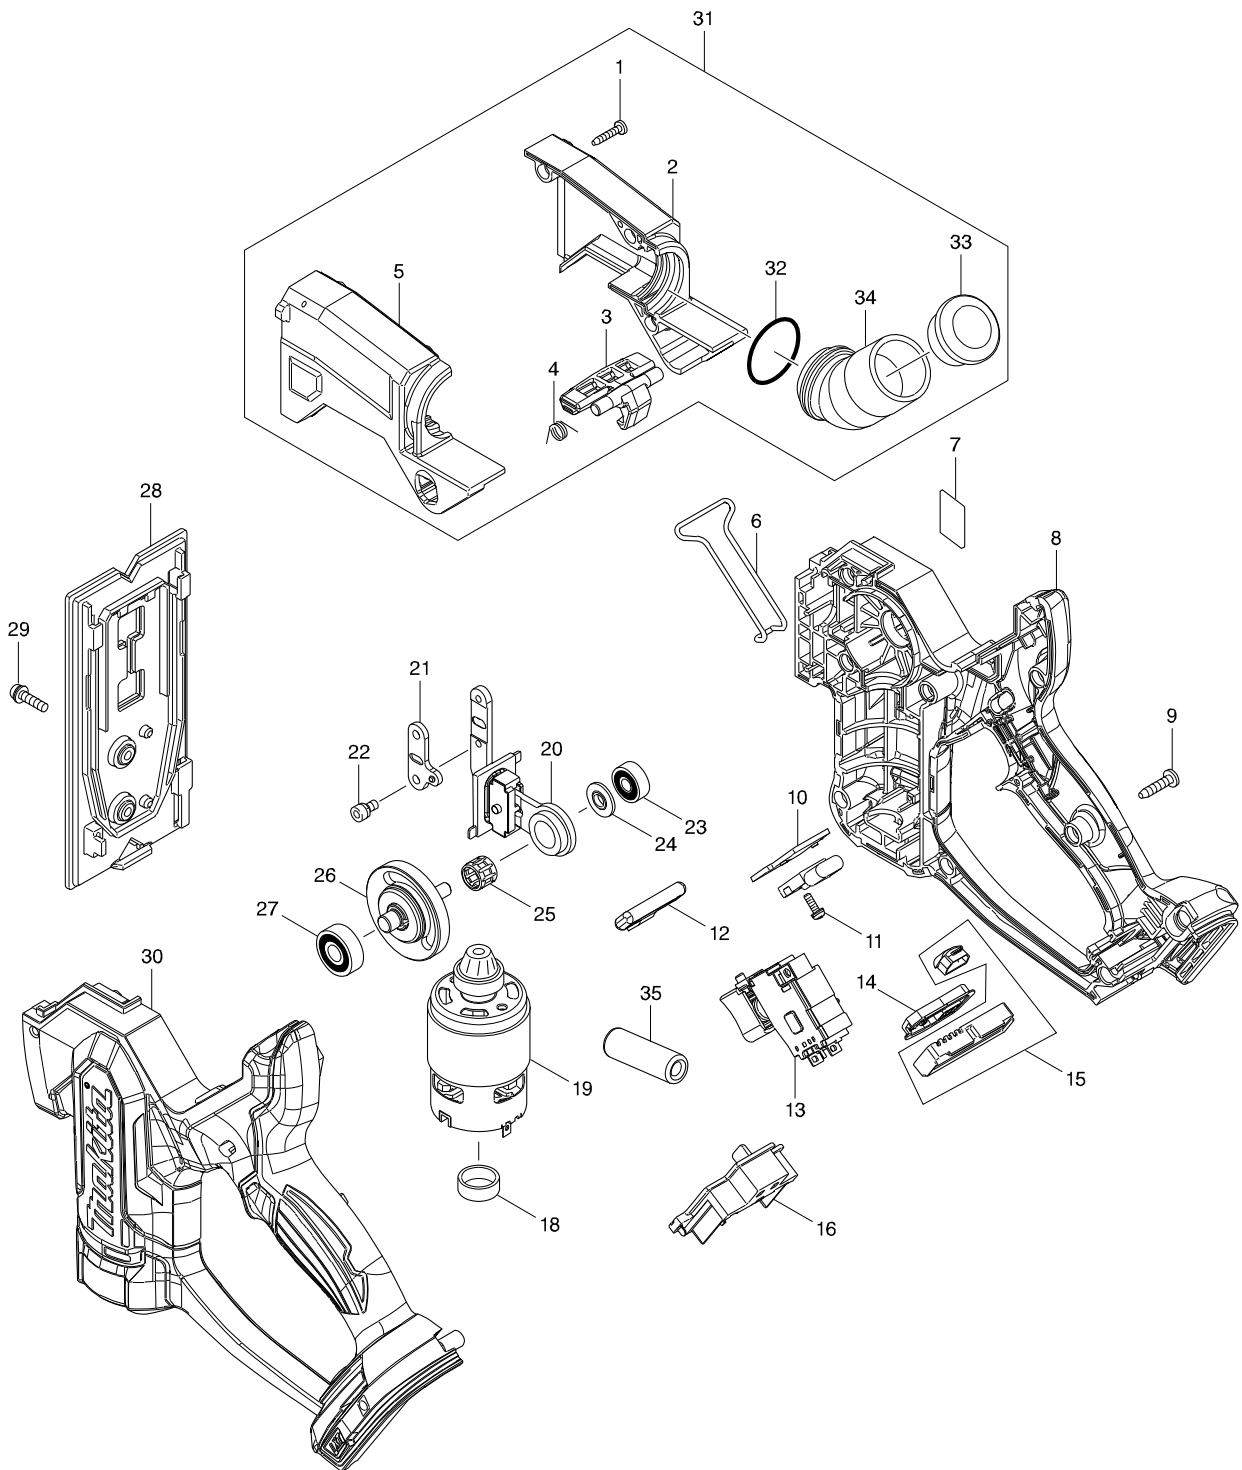

# 型號 DSD180 CORDLESS DRYWALL SAW

# 型號 DSD180 CORDLESS DRYWALL SAW

分解圖號	零件編號	品名	交換	數量	N/O	選擇1	選擇2	註記
001	266130-9	螺絲 PT3X6		3				
002	183C66-4	DUST COLLECTOR SET		1				
	D10	INC. 5						
003	456628-6	HOOK		1				
004-1	231661-7	TORSION SPRING 9		1				
005	183C66-4	DUST COLLECTOR SET		1				
	D10	INC. 2						
006	326680-7	安全導線		1				
007	852N21-0	DSD180 NAME PLATE		1				
008	183E41-2	外殼組		1				
	C10	橡皮銷 4		1				
	C20	橡皮銷 6		2				
	D10	INC. 30						
009	266326-2	螺絲 M4X18		9				
010	689098-6	散熱片		1				
011	911013-5	盤頭螺絲 M3X10		1				
012	456625-2	閉鎖按鈕		1				
013	650762-6	開關		1				
014	140963-9	開關板組		1				
015	620509-2	燈電路		1				
016	644808-8	電池端子		1				
017	163400-6	手提吊帶 F/6503D,6918D		1				
018	421940-3	尾部蓋		1				
019	629193-0	直流馬達		1				
020	143694-9	滑快組		1				
	C10	PIN 4		1				
	C20	RING 4		1				
	C30	SLIDER PLATE		1				
	C40	SLIDER GUIDE		1				
021	347010-9	刀架		1				
022	922106-3	HEX. SOCKET HEAD BOLT M4X8		2				
023	211012-0	軸承 606ZZ		1				
024	326679-2	側翼墊圈		1				
025	212077-5	針型培林		1				
026	143690-7	曲軸組		1				
027	211032-4	培林 608ZZ		1				
028	456623-6	底座		1				
029	911128-8	平頭螺絲 4X16		2				
030	183E41-2	外殼組		1				
	C10	橡皮銷 4		1				
	C20	橡皮銷 6		2				
	D10	INC. 8						
031	123559-1	集塵器		1				
	D10	INC. 1-3,4-1,5,32-34						
032	213412-0	O圈 29 F/5008B		1				
033	286268-4	蓋子31 F/4112		1				
034	451177-8	DUST NOZZLE		1				
A01	456624-4	BASE COVER		1				