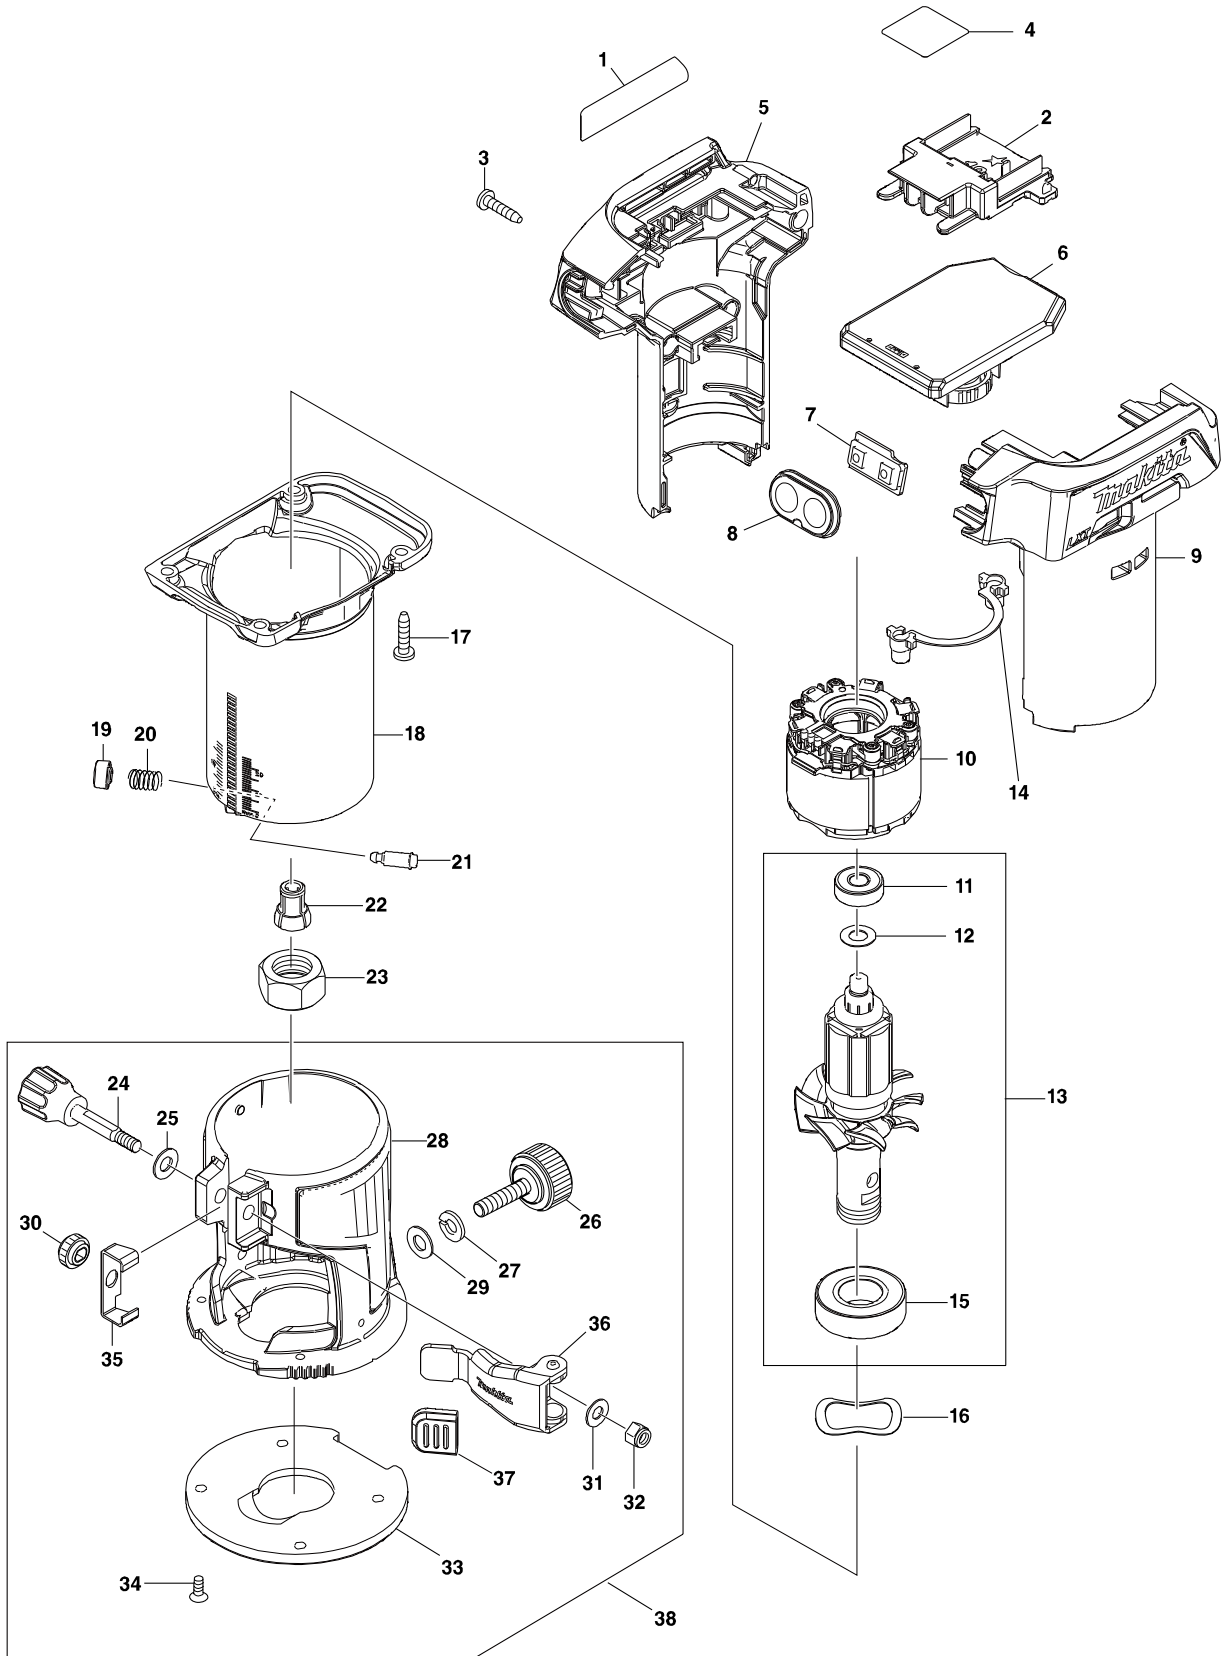

型號 DRT50 CORDLESS TRIMMER

型號 DRT50 CORDLESS TRIMMER

分解圖號	零件編號	品名	交換	數量	N/O	選擇1	選擇2	註記
001	853N00-1	DRT50 NAME PLATE		1				
002	643874-2	端子座		1				
003	266326-2	螺絲 M4X18		4				
004	853N19-0	DRT50 SERIAL NO. LABEL		1				
005	183G76-5	HOUSING SET		1				
C10	263005-3	橡皮銷 6		2				
D10		INC. 9						
006	620720-6	CONTROLLER A		1				
007	632K92-3	SWITCH UNIT		1				
008	144662-5	SWITCH PLATE COMPLETE		1				
009	183G76-5	HOUSING SET		1				
C10	263005-3	橡皮銷 6		2				
D10		INC. 5						
010	629280-5	STATOR		1				
011	210017-7	培林 607DDW		1				
012	253186-1	F 華士 7		1				
013	519449-8	ROTOR ASSY		1				
D10		INC. 11,12,15						
014	620721-4	LED CIRCUIT		1				
015	210301-0	培林6003DDW		1				
016	253906-3	波浪華司 26		1				
017	266326-2	螺絲 M4X18		4				
018	144661-7	OUTER HOUSING COMPLETE		1				
019	452468-0	推鈕		1				
020	233127-3	彈簧 7		1				
021	256437-1	銷 4 F/9520B,M958		1				
022	763636-3	夾子套管 6MM		1				
023	763615-1	夾子螺母		1				
024	265792-0	螺絲 M5X35		1				
025	941151-9	平面墊圈 6		1				
026	265763-7	螺絲 M6X25		1				
027	942151-2	彈性墊圈 6		1				
028	142403-3	底板組		1				
029	941151-9	平面墊圈 6		1				
030	227262-7	齒輪 16		1				
031	941101-4	F 華士 5		1				
032	252103-8	六角螺母 M5-8		1				
033	454842-8	底座保護板 - 適修邊座		1				
034	912112-6	螺絲M4X10		4				
035	346392-6	板		1				
036	163524-8	鎖桿組		1				
037	424396-9	橡膠套		1				
038	196612-6	TRIMMER BASE SET		1				
D10		INC. 24-37						
A01	122965-7	直規組		1				
C10	252649-4	蝶螺母 M6		1				
C20	266339-3	螺絲 M6X20		1				
C30	346382-9	導規板		1				

請訂購一個零件。

列印日期 2017/10/11