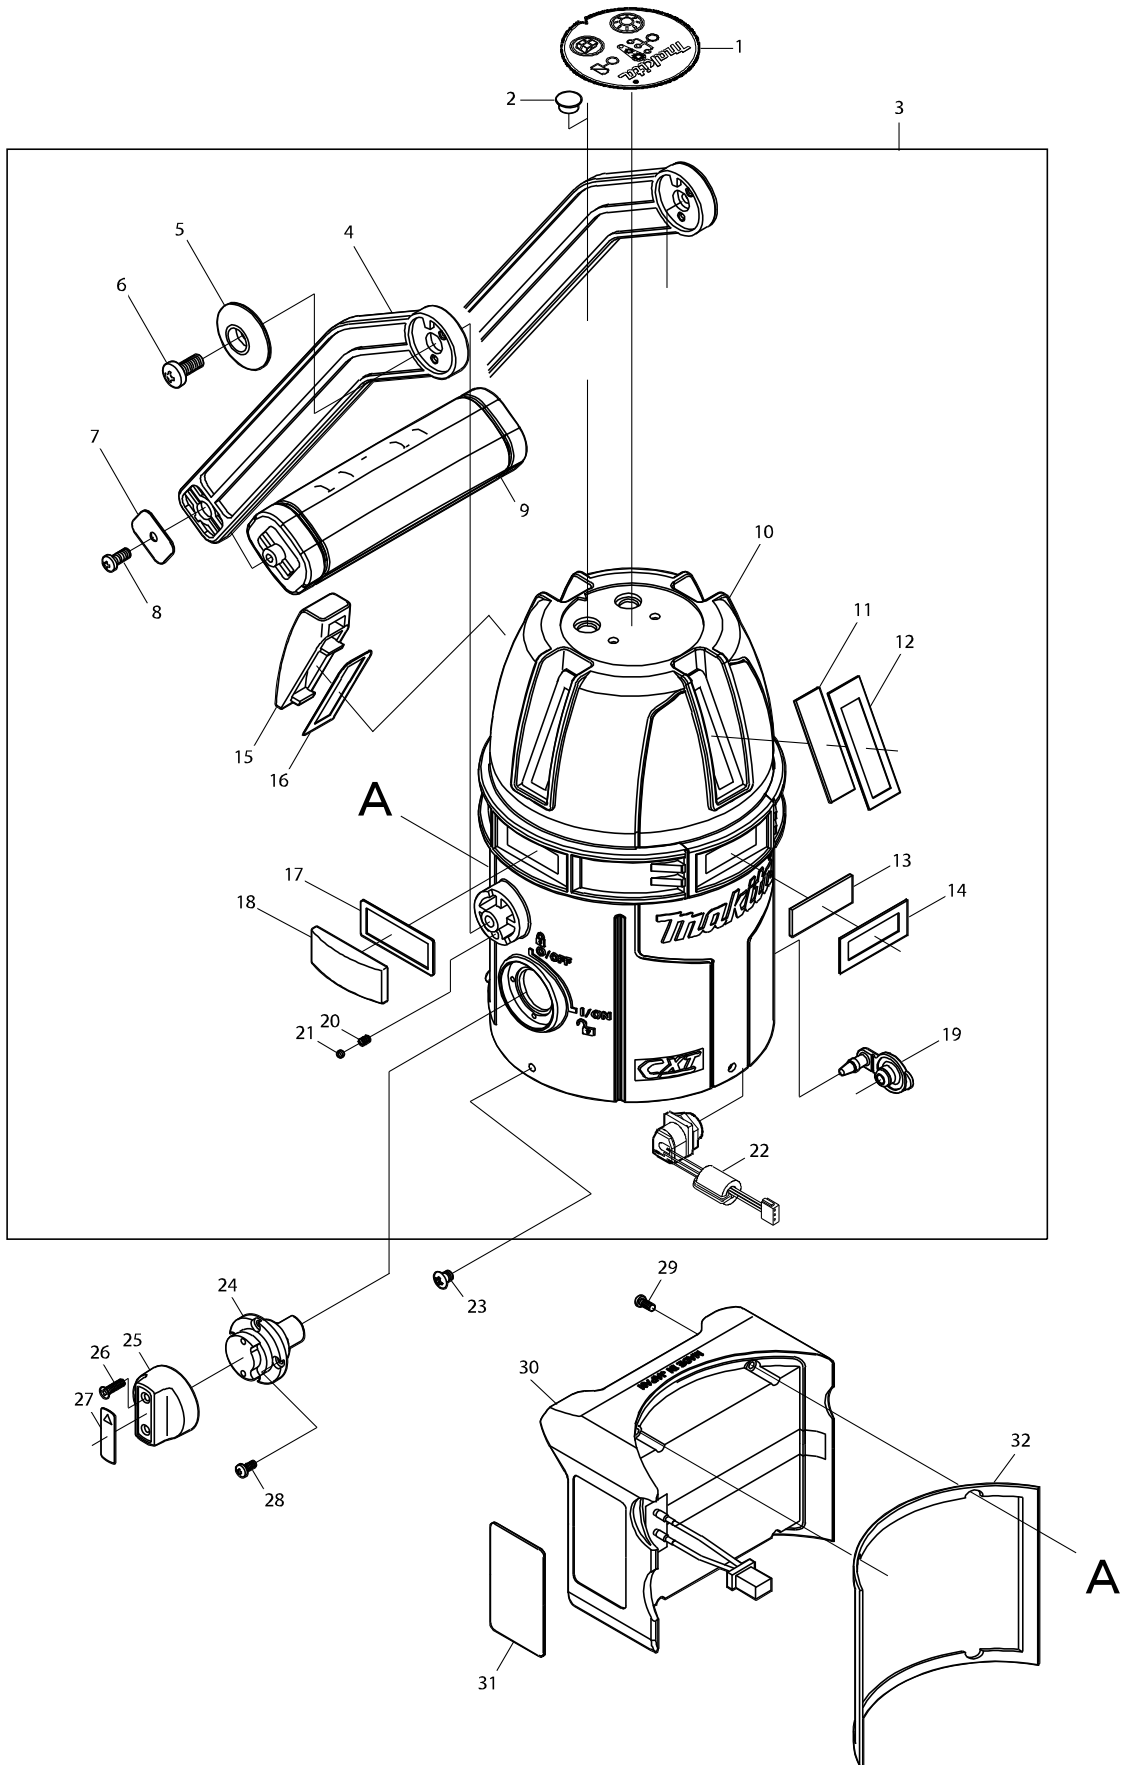

型號 SK312GD GREEN MULTI LINE LASER