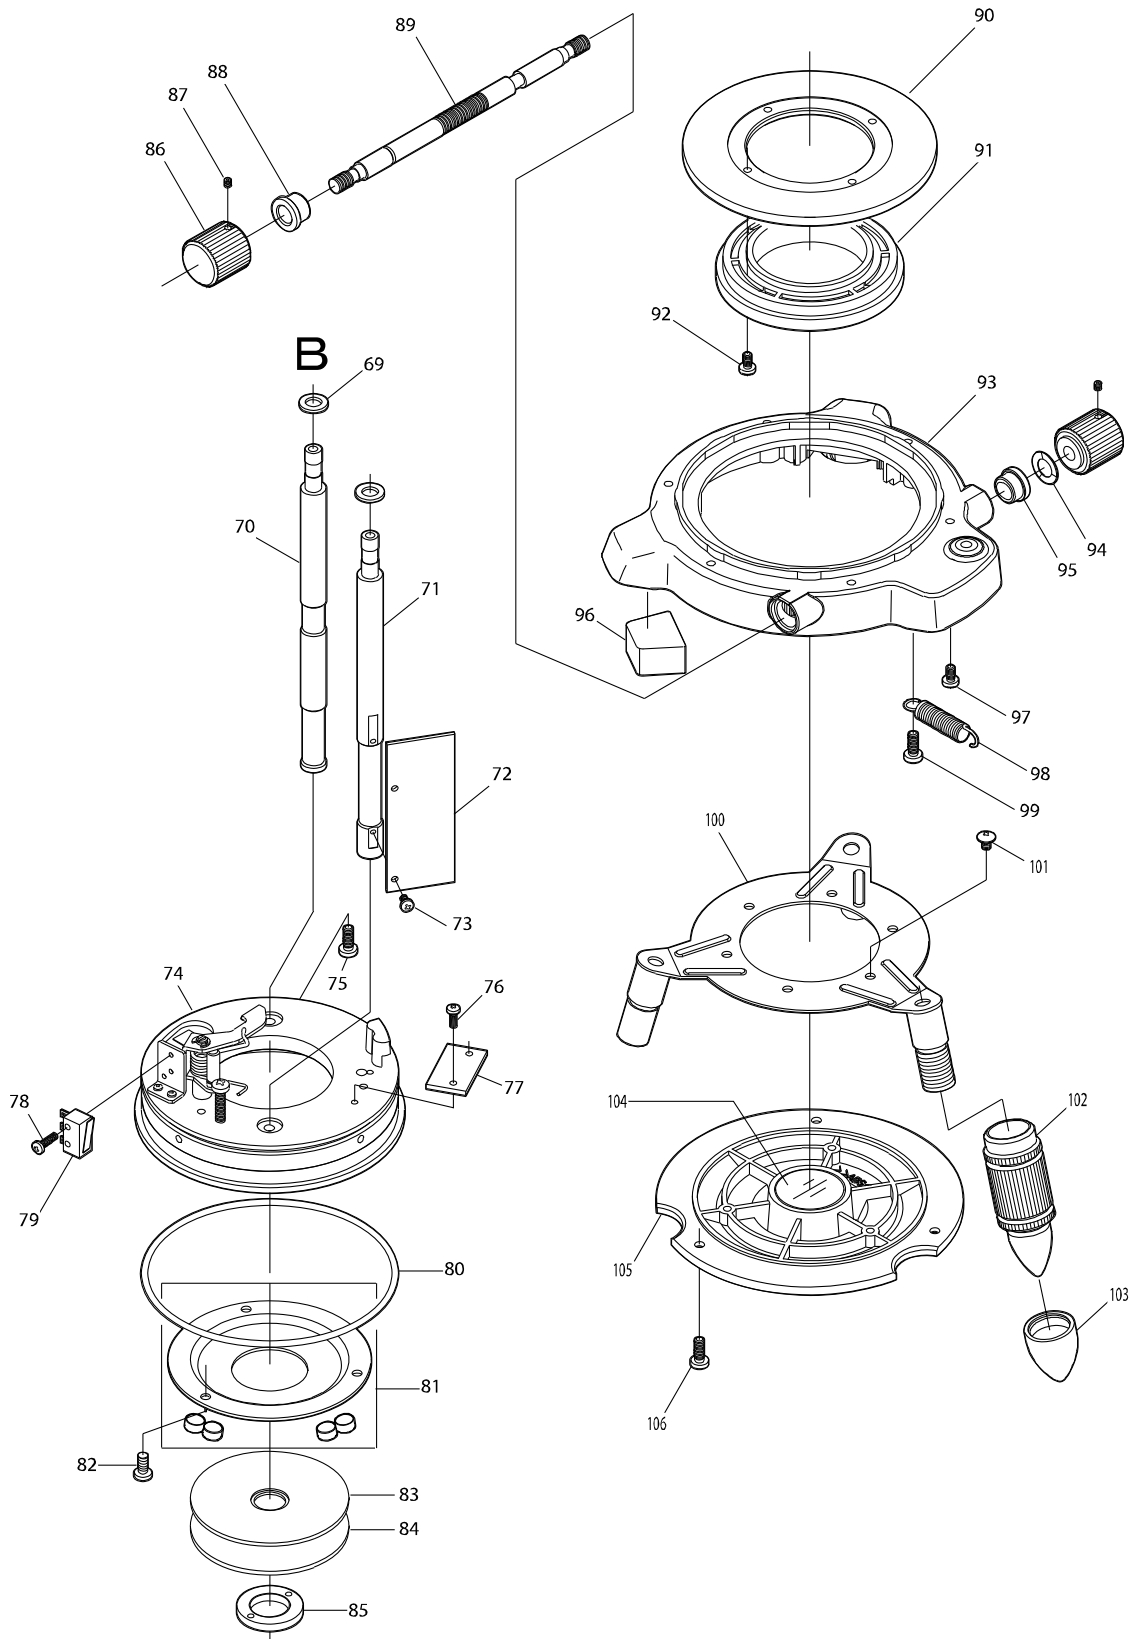

型號 SK312GD GREEN MULTI LINE LASER

型號 SK312GD GREEN MULTI LINE LASER

分解圖號	零件編號	品名	交換	數量	N/O	選擇1	選擇2	註記
001	TK219UN101	SWITCH LABEL		1				
002	TK16010441	SWITCH BUTTON(4.1)		2				
002A_	TK16010443	SWITCH BUTTON(4.3)		2				
002B_	TK16010444	SWITCH BUTTON(4.4)		2				
003	TK219EUA01	HOUSING ASSEMBLY		1				
D10		INC. 4-22						
004	TK02181041	HANDLE		2				
005	TK02181261	HANDLE RETAINER		2				
006	TKP4010FUS	+PANHEADSCREWM4X10(WITHRUBBER)		2				
007	TK02180127	GRIP RETAINER		2				
008	TKTT3010FB	+TRUSS HD. TAPPING SCREW 3X10		2				
009	TK02181051	GRIP		1				
010	TK219102EU	HOUSING COMPLETE		1				
011	TK00210106	GLASS V		3				
012	TK02180128	GLASS V RETAINER LABEL		3				
013	TK02101071	GLASS H		1				
014	TK02180129	GLASS H RETAINER LABEL		1				
015	TK02190125	COVER V		1				
016	TK02190128	DOUBLE SIDES LABEL V		1				
017	TK02190126	COVER H		3				
018	TK02190129	DOUBLE SIDES LABEL H		3				
019	TKAL411252	DC JUCK COVER		1				
020	TK02181302	COMPRESSION SPRING E		2				
021	TK00SB3000	STELL BALL 3		2				
022	TK219UN131	DC JUCK UN		1				
023	TK0P2550FB	+ PAN HEAD SCREW M2.5X5		4				
024	TK0195SA01	LOCK CAM COMPLETE		1				
025	TK01701192	LOCK LEVER		1				
026	TK03F2080N	COUTERSUNK HD. SCREW M2X8		2				
027	TK01700104	LOCK SEAL		1				
028	TKTP2040FU	+PAN HEAD SCREW 2X4		4				
029	TKTP2080FB	+PAN HEAD TAPPING SCREW 2X8		4				
030	TK02180008	BATTERY HOLDER COMPLETE		1				
031	TK219UN113	NAME PLATE 219UN		1				
032	TK02181242	BATTERY HOLDER GASKET		1				
033	TK02180103	HOUSING RETAINER RING		1				
034	TK03P2040N	PAN HD.SCREW M2X4		2				
035	TKLVF0076C	SWITCH UNIT		1				
036	TK0T3060FU	+TRUSS HD. SCREW 3X6		3				
037	TK0000PW50	FLAT WASHER 5		3				
038	TK01731383	PILLAR BUSH		6				
039	TK0219SA02	GIMBAL ASSEMBLY		1				
D10		INC. 40-46						
040	TK01830135	UPPER FRAME		1				
041	TK00174111	GIMBAL INNER RING		1				
042	TK01730196	FULCRUM SCREW		4				
043	TK01730199	BALL BEARING		4				
044	TKS3060FB5	HEX SOCKET HD. SCREW M3X6		4				

請訂購一個零件。

列印日期 2017/11/24