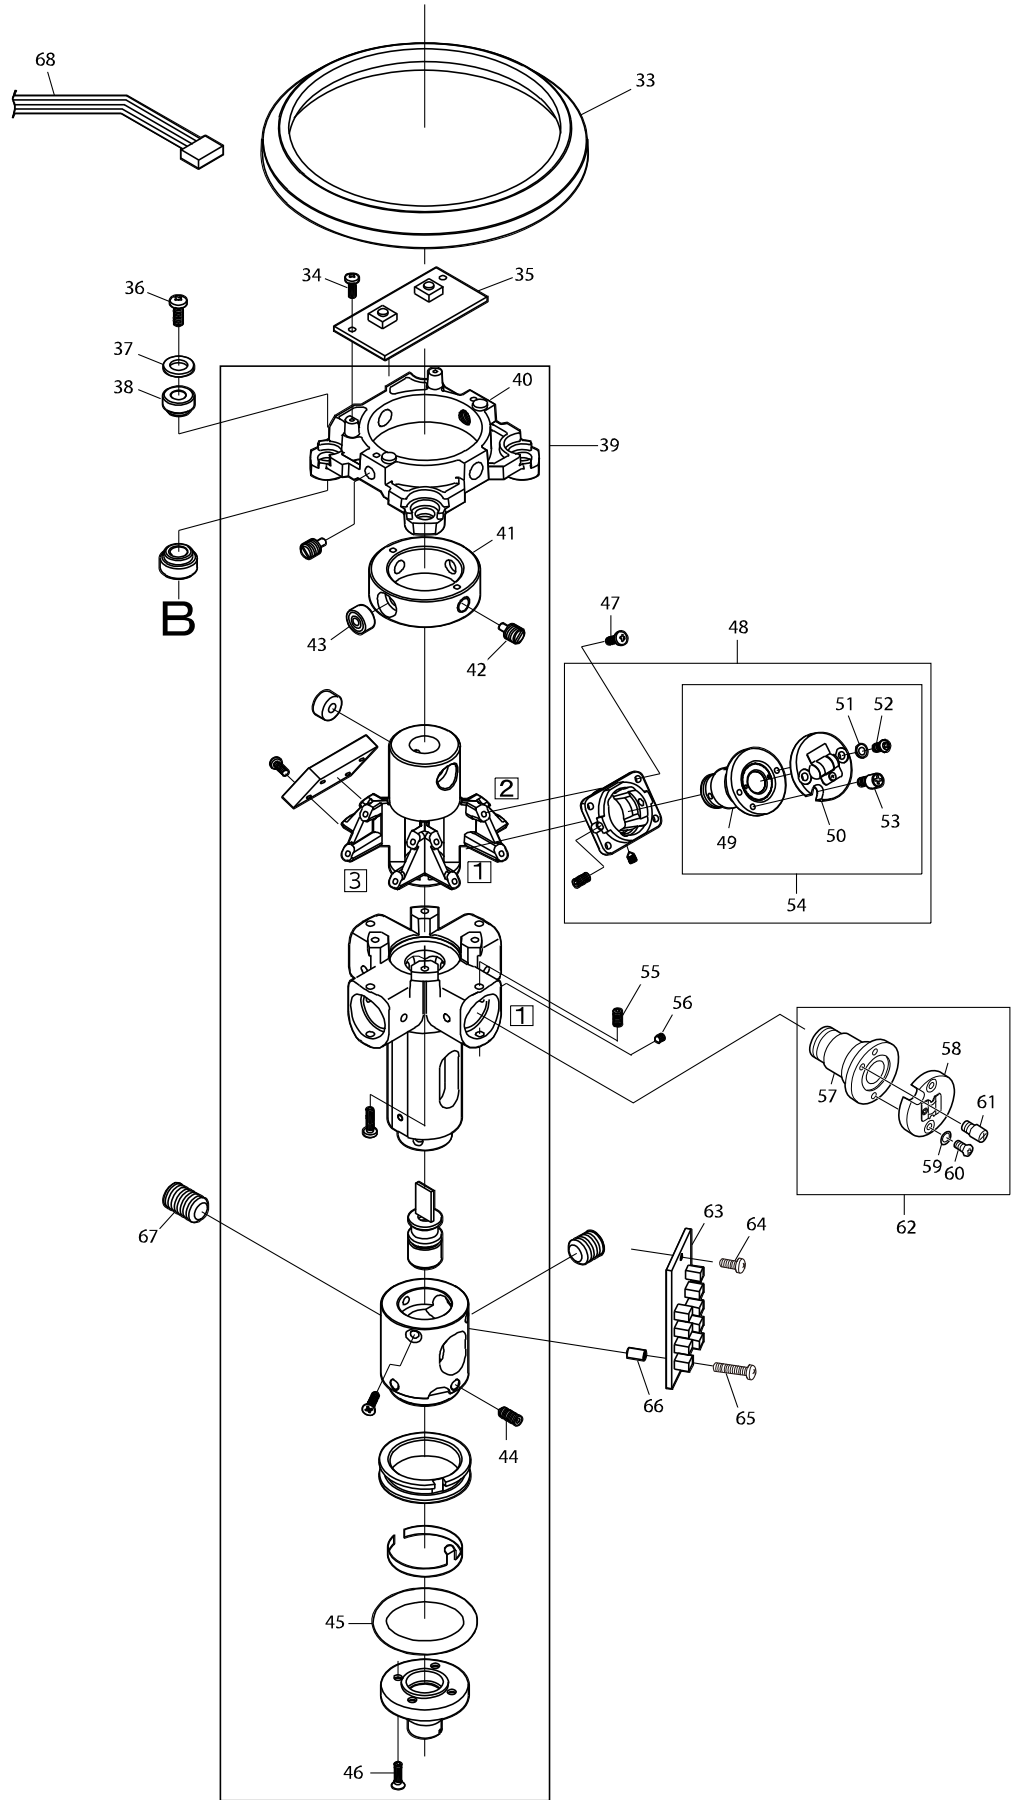

型號 SK312GD GREEN MULTI LINE LASER