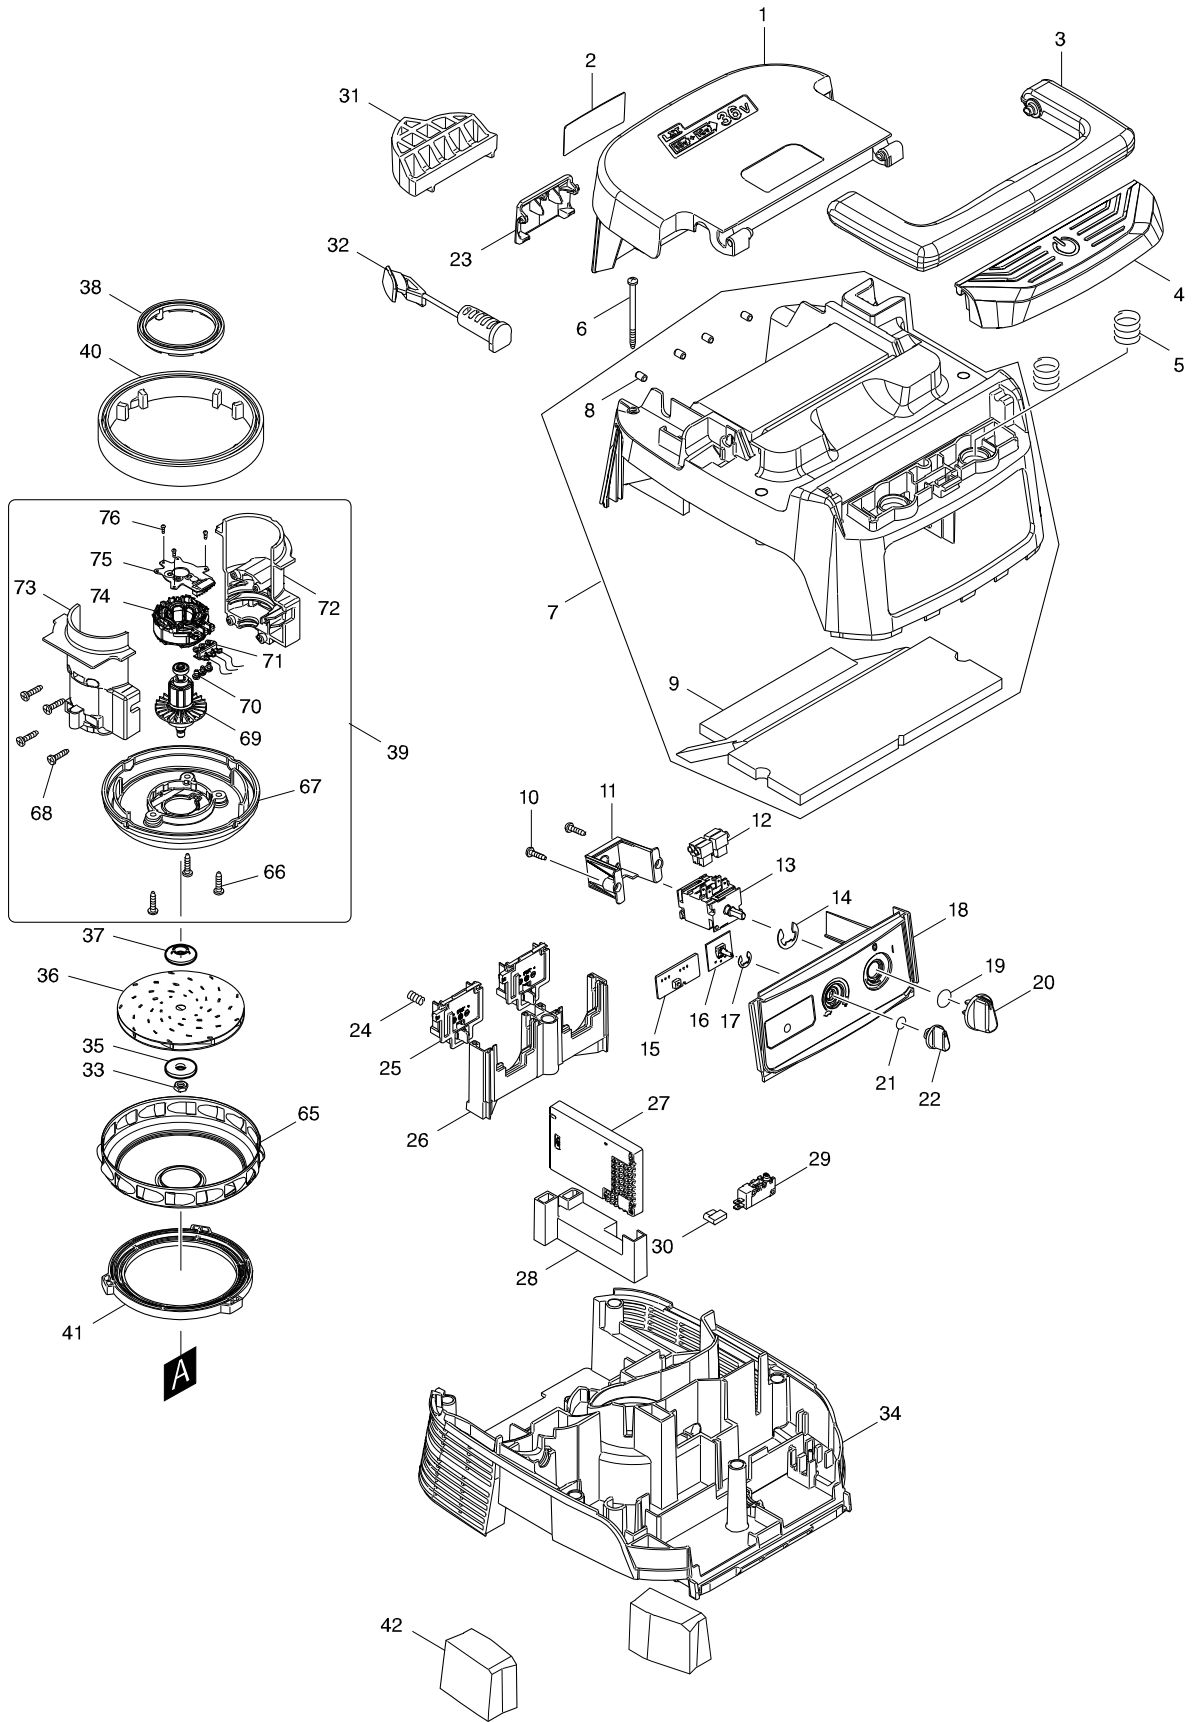

型號 DVC862L CORDLESS VACUUM CLEANER