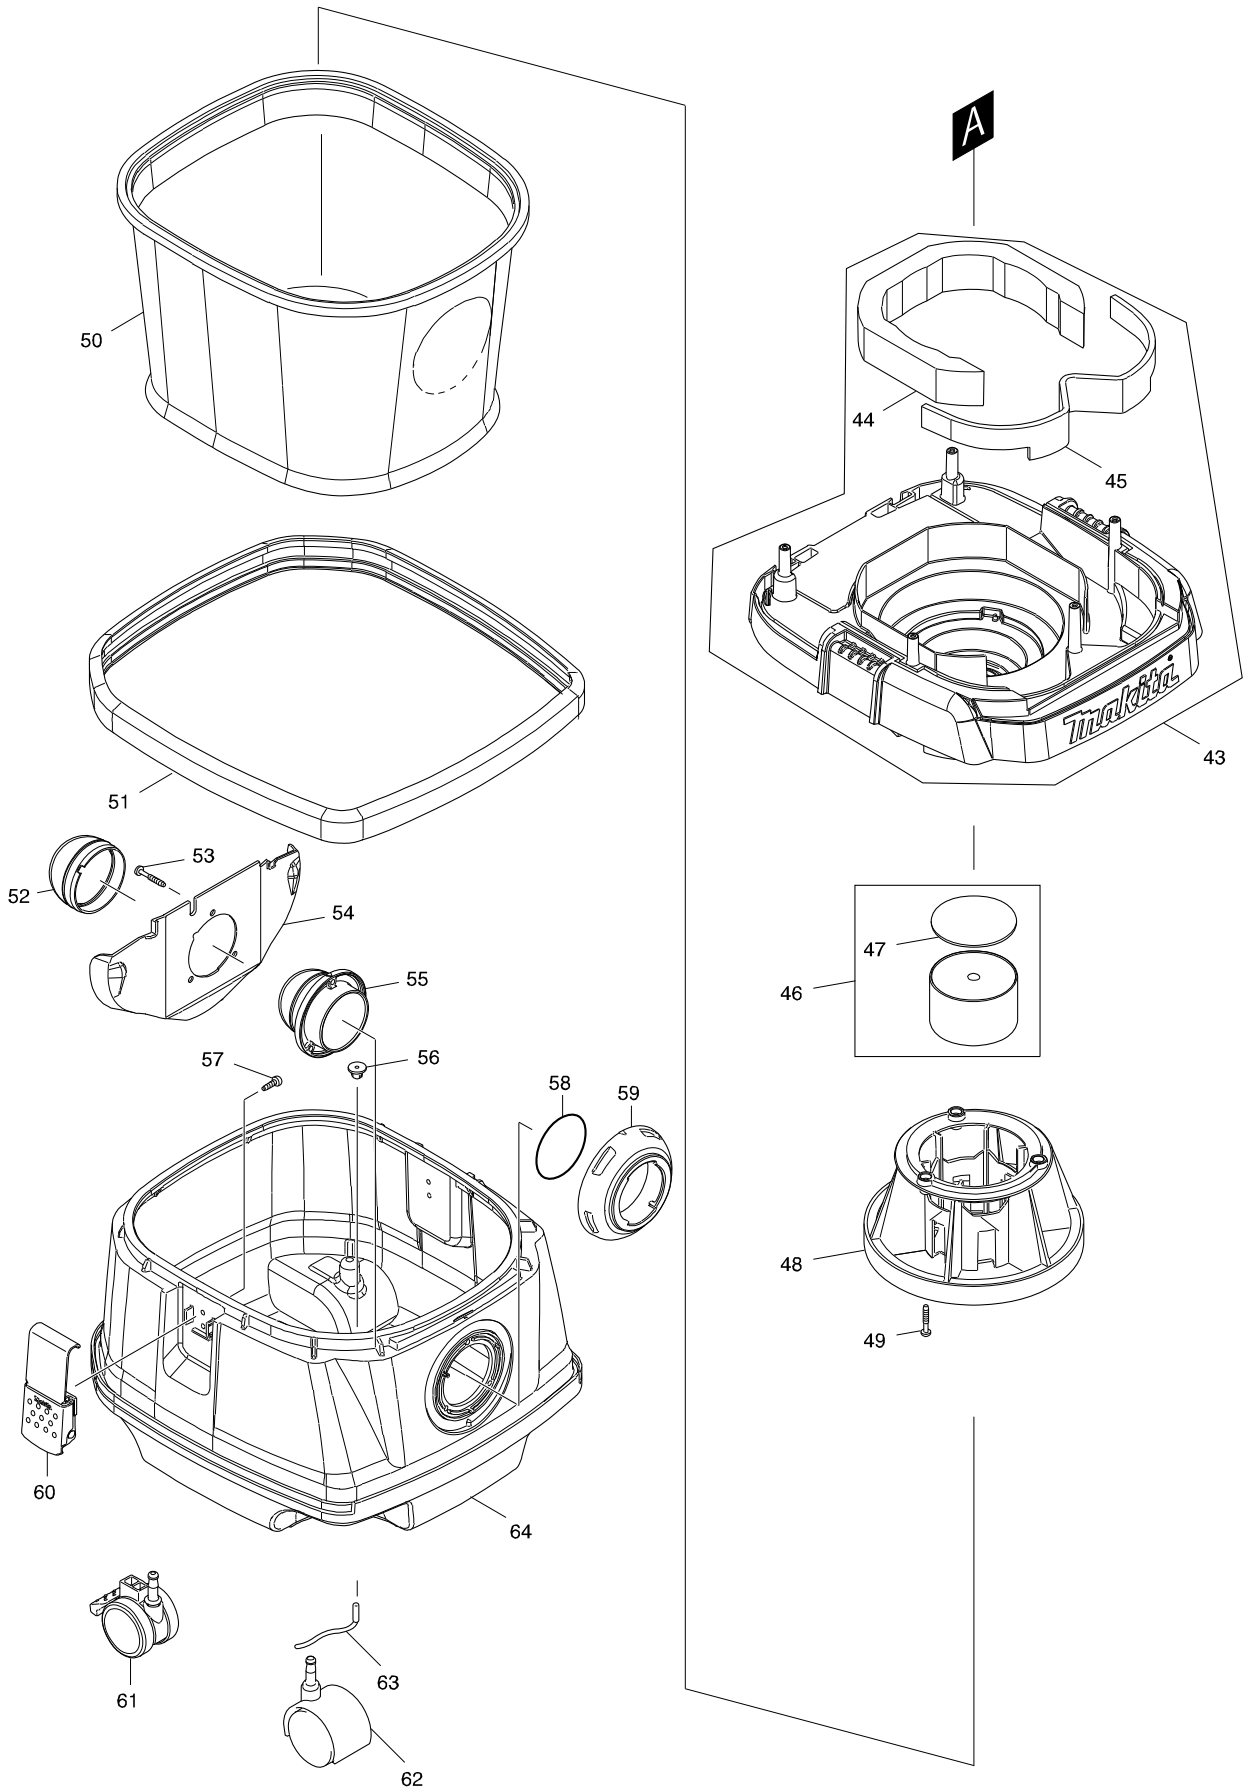

# 型號 DVC862L CORDLESS VACUUM CLEANER

型號 DVC862L CORDLESS VACUUM CLEANER

# 型號 DVC862L CORDLESS VACUUM CLEANER

分解圖號	零件編號	品名	交換	數量	N/O	選擇1	選擇2	註記
001	143174-5	電池蓋		1				
C10	891977-8	注意標籤		1				
002	853B24-5	DVC862L NAME PLATE		1				
003	455734-4	握把		1				
004	455730-2	開關按鈕		1				
005	234273-5	COMPRESSION SPRING 20		2				
006	266340-8	螺絲 4X65		6				
007	144409-7	COWLING COMPLETE		1				
D10		INC. 8,9						
008	263005-3	橡皮銷 6		4				
009	424688-6	TOP DAMPER		1				
010	266326-2	螺絲 M4X18		2				
011	451343-7	開關固定座		1				
012	686023-8	插座套		4				
013	650622-2	SWITCH		1				
014	961062-2	擋圈 F/M925		1				
015	620649-6	LED CIRCUIT		1				
016	631922-9	控制座		1				
017	961013-5	停止圈 E-7		1				
018	144479-6	SWITCH BASE COMPLETE		1				
019	213176-6	○圈 14		1				
020	455733-6	開關桿		1				
021	213054-0	○圈 9 F/HM1302		1				
022	451344-5	開關旋鈕		1				
023	455728-9	電池蓋鉤		1				
024	231240-1	扭力彈簧7		1				
025	644808-8	電池端子		2				
026	455729-7	端子基座		1				
027	620639-9	CONTROLLER		1				
028	457609-3	CONTROLLER HOLDER		1				
029	651910-0	SWITCH D2VW-01-3HS		1				
030	686039-3	接線端子		1				
031	424981-8	SPACER		1				
032	424980-0	CAP		1				
033	931303-0	六角螺母 M6		1				
034	455726-3	分離器		1				
035	253752-4	平面墊片8		1				
036	240178-9	FAN 104		1				
037	313062-2	FLANGE		1				
038	424685-2	橡膠圈60		1				
039	123974-9	MOTOR ASSEMBLY		1				
D10		INC. 66-76						
040	424686-0	橡膠圈120		1				
041	424687-8	座圈		1				
042	424690-9	後座過濾器		2				
043	143175-3	集塵蓋		1				
D10		INC. 44,45						
044	424691-7	BAND DAMPER		1				