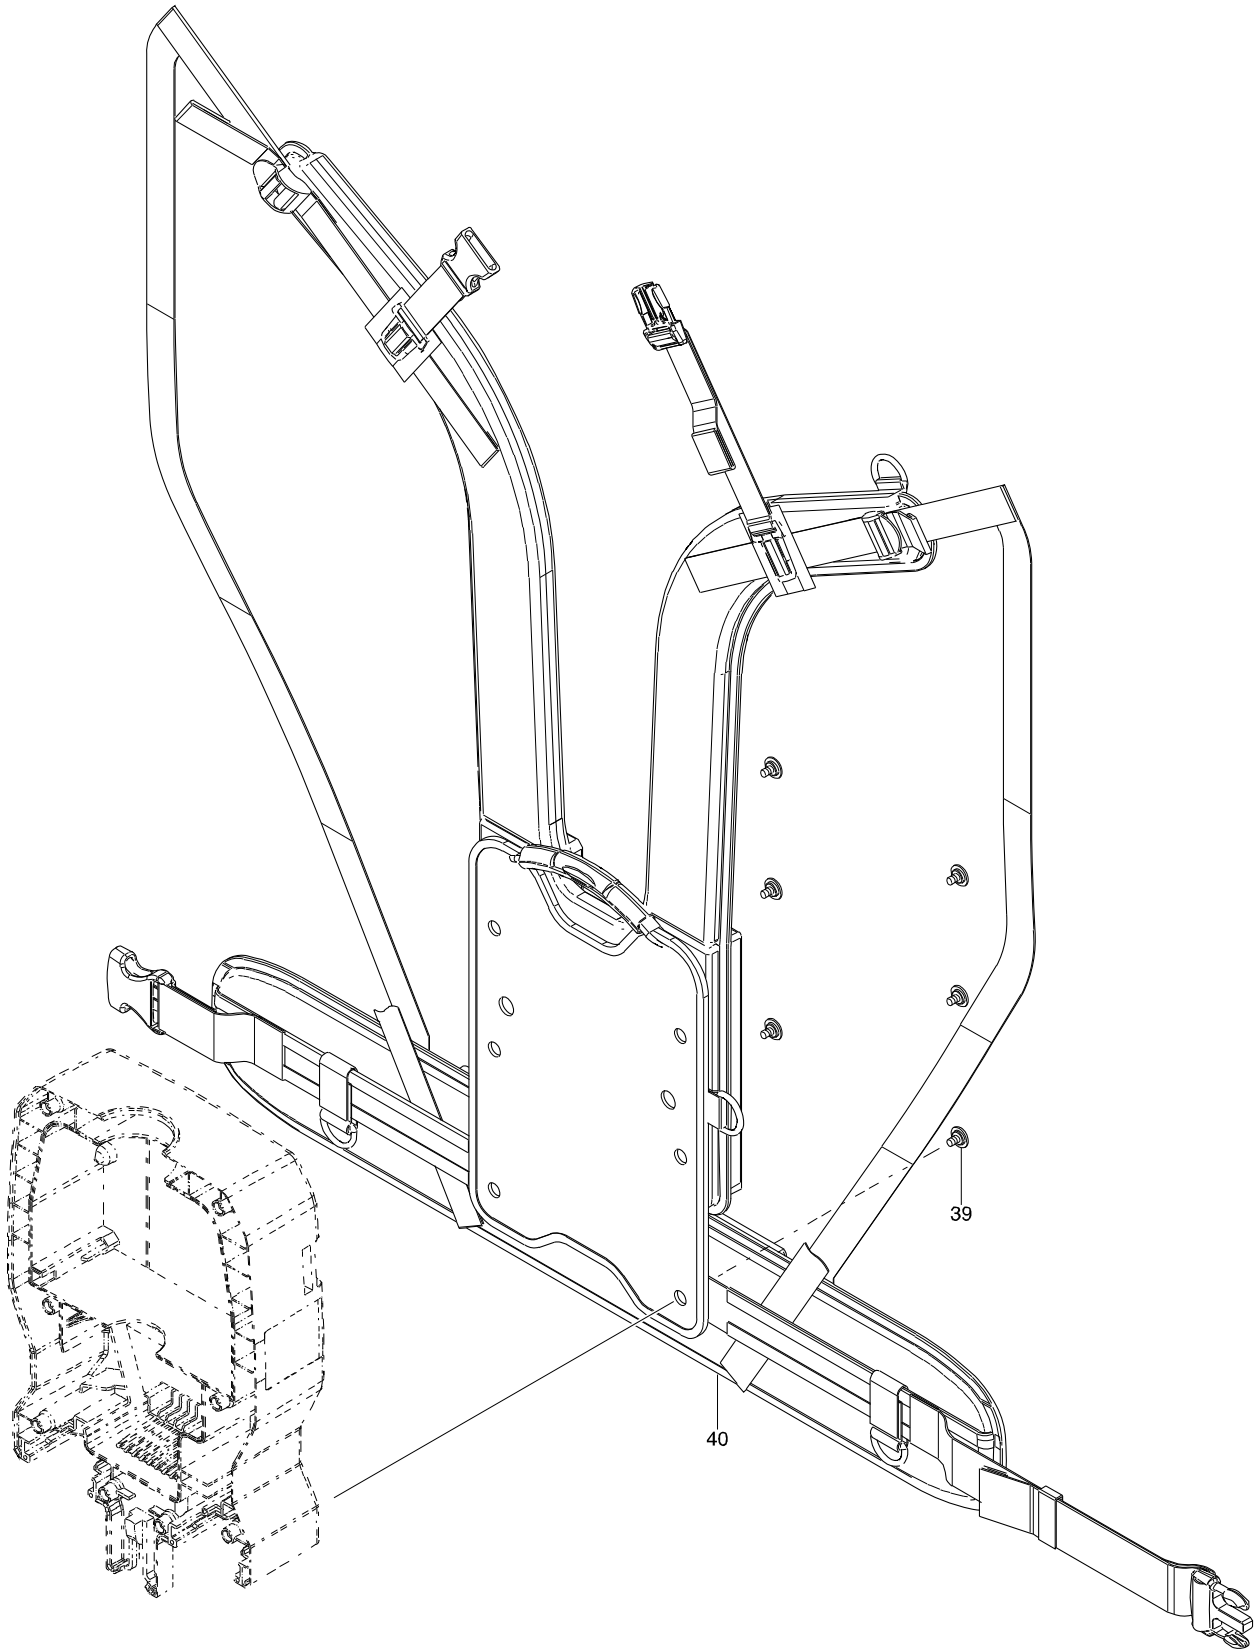

型號 DVC260 DC BACKPACK VACUUM CLEANER

型號 DVC260 DC BACKPACK VACUUM CLEANER

型號 DVC260 DC BACKPACK VACUUM CLEANER

分解圖號	零件編號	品名	交換	數量	N/O	選擇1	選擇2	註記
001	143788-0	上部外殼		1	*			
C10	263005-3	橡皮銷 6		4	*			
C20	424834-1	BAND DAMPER A		1	*			
001-1	143788-0	上部外殼	<	1				
C10	263005-3	橡皮銷 6		4				
C20	424834-1	BAND DAMPER A		1				
002	123636-9	濾網組(HEPA)		1				
C10	153820-2	VALVE COMPLETE		1				
003	135771-1	進氣組件		1				
D10		INC. 41						
004	852D42-2	DVC260 NAME PLATE		1				
005	266326-2	螺絲 M4X18		8				
006	143789-8	下部外殼		1				
C10	424835-9	BAND DAMPER B		1				
007	266130-9	螺絲 PT3X6		2				
008	183D91-1	開關殼組		1				
D10		INC. 10						
009	620525-4	副控制器		1				
010	183D91-1	開關殼組		1				
D10		INC. 8						
011	266326-2	螺絲 M4X18		2				
012	687123-7	電線固定片		1				
013	699077-6	電源連接線		1				
014	421380-5	SUPPORT RING		1				
015	165386-0	風扇蓋		1	*			
015-1	161804-6	FAN COVER	O	1				
016	931303-0	六角螺母 M6		1				
017	322407-3	WASHER 6		1				
018	241851-4	FAN 94		1				
019	313062-2	FLANGE		1				
020	266326-2	螺絲 M4X18		3				
021	456736-3	風扇座		1				
022	619395-6	ROTOR		1				
023	629189-1	定子 DC36V		1				
024	687464-1	支承		1				
025	620526-2	控制器 B		1				
026	266786-8	平頭螺絲 2*10		4				
027	183D13-1	馬達殼體		1				
D10		INC. 28						
028	183D13-1	馬達殼體		1				
D10		INC. 27						
029	266326-2	螺絲 M4X18		4				
030	424837-5	支撐 A		1				
031	424838-3	後過濾器		2				
032	620524-6	控制器 A		1				
D10		INC. 33						
D10		INC. 33						
033	644808-8	電池端子		2				