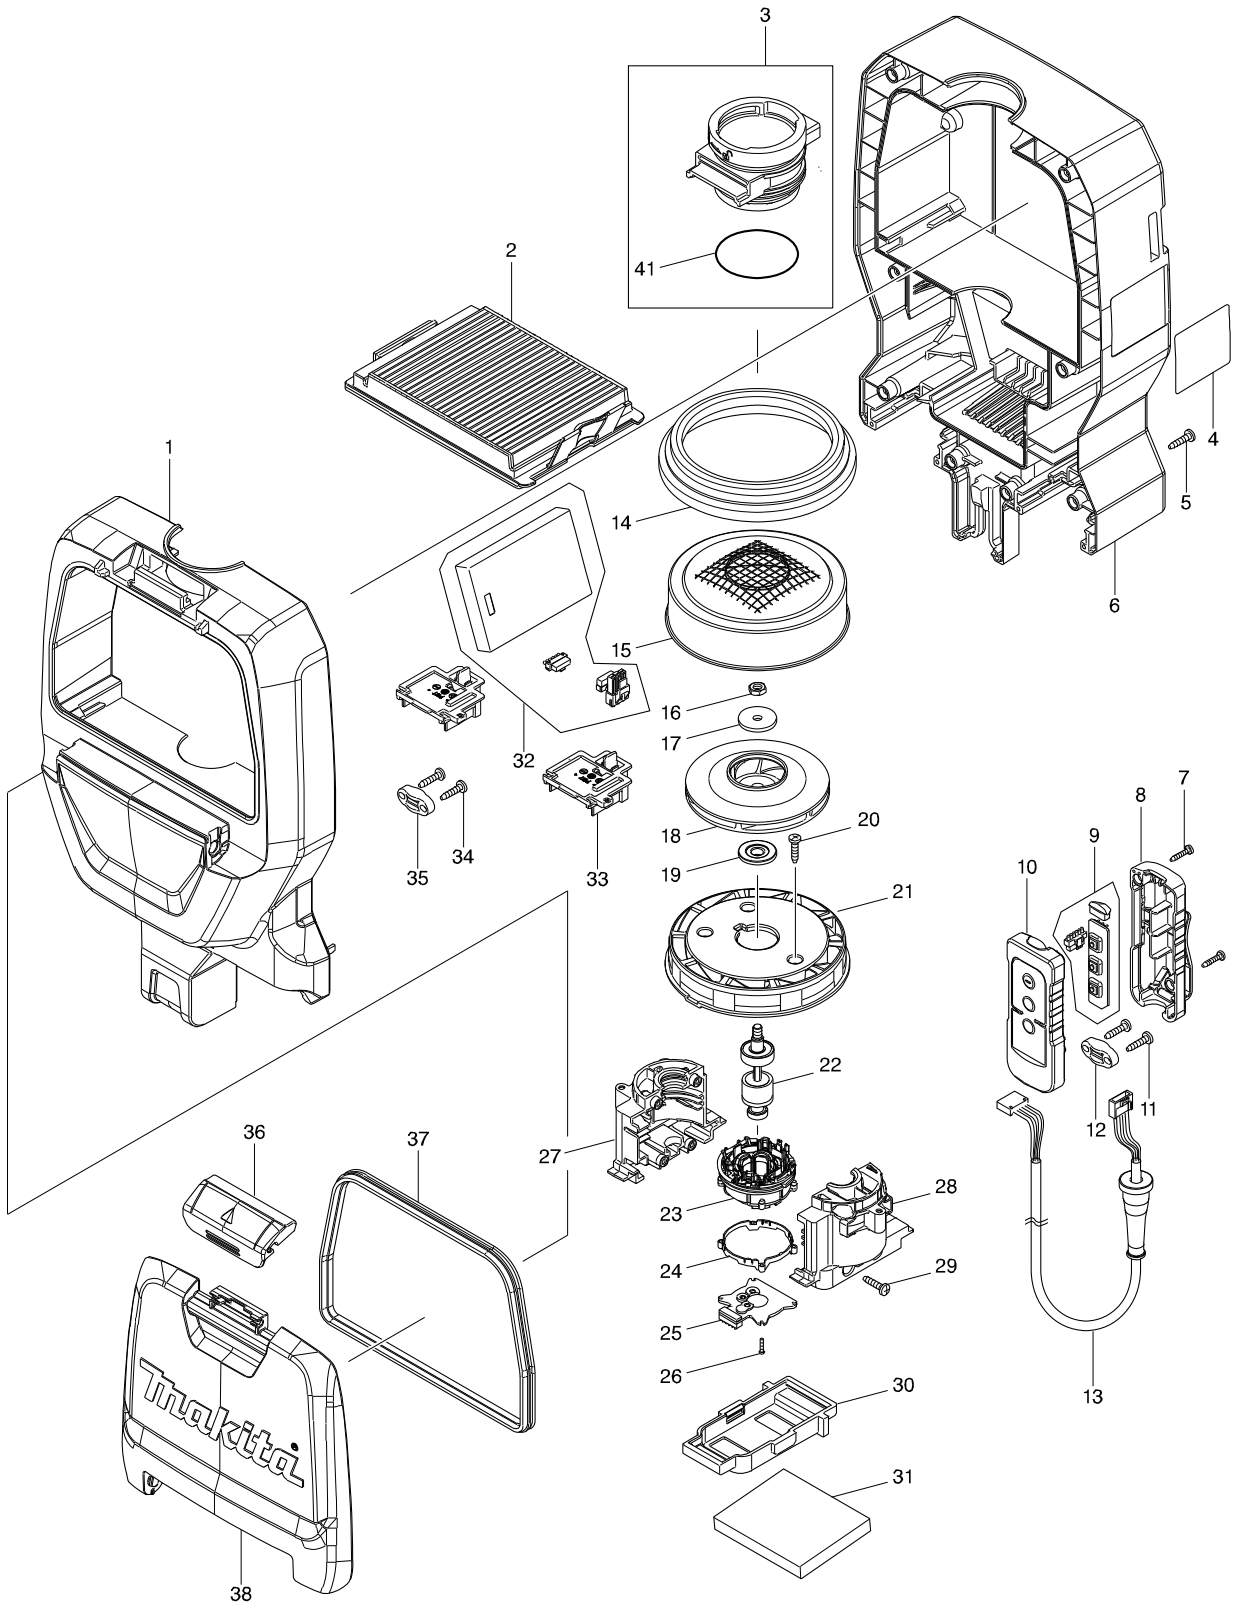

型號 DVC260 DC BACKPACK VACUUM CLEANER

型號 DVC260 DC BACKPACK VACUUM CLEANER

型號 DVC260 DC BACKPACK VACUUM CLEANER

分解圖號	零件編號	品名	交換	數量	N/O	選擇1	選擇2	註記
001	143788-0	上部外殼		1	*			
C10	263005-3	橡皮銷 6		4	*			
C20	424834-1	BAND DAMPER A		1	*			
001-1	143788-0	上部外殼	<	1				
C10	263005-3	橡皮銷 6		4				
C20	424834-1	BAND DAMPER A		1				
002	123636-9	濾網組(HEPA)		1				
C10	153820-2	VALVE COMPLETE		1				
003	135771-1	進氣組件		1				
D10		INC. 41						
004	852D42-2	DVC260 NAME PLATE		1				
005	266326-2	螺絲 M4X18		8				
006	143789-8	下部外殼		1				
C10	424835-9	BAND DAMPER B		1				
007	266130-9	螺絲 PT3X6		2				
008	183D91-1	開關殼組		1				
D10		INC. 10						
009	620525-4	副控制器		1				
010	183D91-1	開關殼組		1				
D10		INC. 8						
011	266326-2	螺絲 M4X18		2				
012	687123-7	電線固定片		1				
013	699077-6	電源連接線		1				
014	421380-5	SUPPORT RING		1				
015	165386-0	風扇蓋		1	*			
015-1	161804-6	FAN COVER	O	1				
016	931303-0	六角螺母 M6		1				
017	322407-3	WASHER 6		1				
018	241851-4	FAN 94		1				
019	313062-2	FLANGE		1				
020	266326-2	螺絲 M4X18		3				
021	456736-3	風扇座		1				
022	619395-6	ROTOR		1				
023	629189-1	定子 DC36V		1				
024	687464-1	支承		1				
025	620526-2	控制器 B		1				
026	266786-8	平頭螺絲 2*10		4				
027	183D13-1	馬達殼體		1				
D10		INC. 28						
028	183D13-1	馬達殼體		1				
D10		INC. 27						
029	266326-2	螺絲 M4X18		4				
030	424837-5	支撐 A		1				
031	424838-3	後過濾器		2				
032	620524-6	控制器 A		1				
D10		INC. 33						
D10		INC. 33						
033	644808-8	電池端子		2				