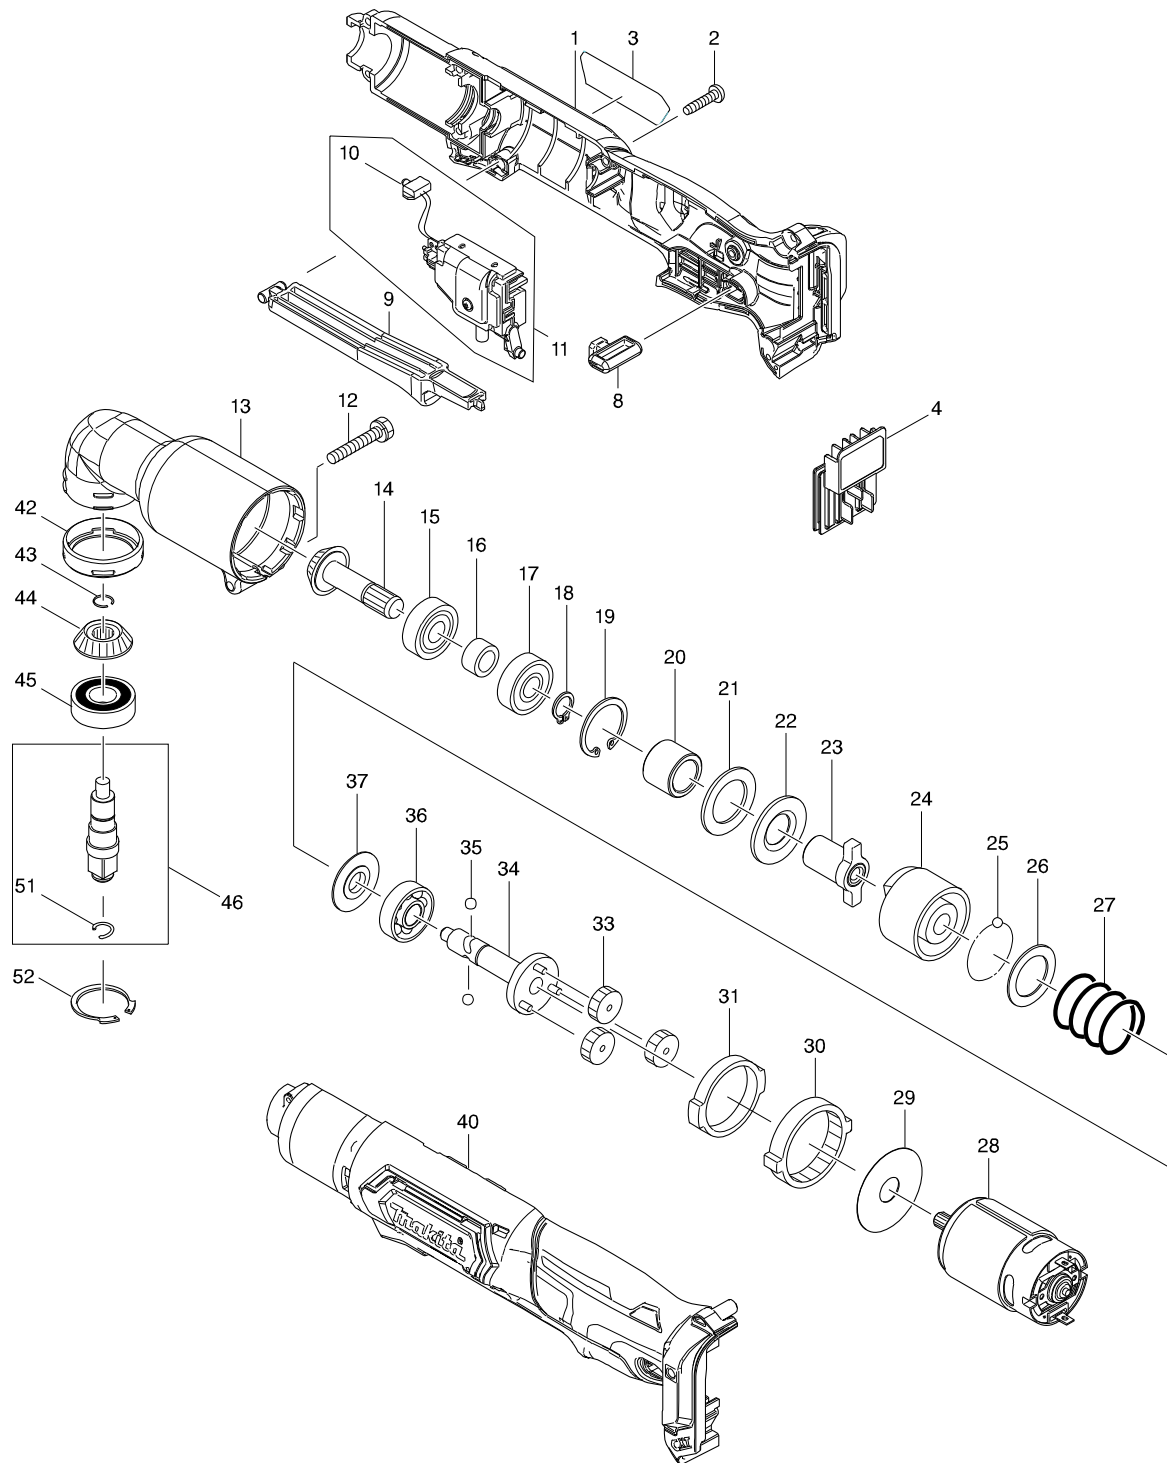

型號 TL065D CORDLESS ANGLE IMPACT WRENCH

型號 TL065D CORDLESS ANGLE IMPACT WRENCH

分解圖號	零件編號	品名	交換	數量	N/O	選擇1	選擇2	註記
001	183G43-0	HOUSING SET		1				
	C10	252126-6	六角鎖定螺母M4-7	2				
	D10	INC. 40						
002	266130-9	螺絲 PT3X6		8				
003	853H04-7	TL065D NAME PLATE		1				
004	644813-5	端子		1				
008	450126-2	切換桿		1				
009	450125-4	開關桿		1				
010	620690-9	LED CIRCUIT		1				
011	632K58-3	SWITCH UNIT		1				
	D10	INC. 10						
012	265409-5	十字螺絲M5X30		1				
013	152461-1	彎頭組		1				
014	226720-0	T形齒輪13		1				
015	210067-2	滾珠軸承 6000ZZ		1				
016	257428-5	SLEEVE 10		1				
017	210067-2	滾珠軸承 6000ZZ		1				
018	961006-2	擋圈 S-10		1				
019	962105-3	擋圈R-26		1				
020	257429-3	SLEEVE 15		1				
021	261095-0	橡皮華士21		1				
022	267120-5	F華士15		1				
023	322689-7	鈷鐵		1				
024	322688-9	鏈		1				
025	216001-0	鋼珠 3.5		22				
026	267121-3	F華士20		1				
027	233107-9	扭力彈簧22		1				
028	629271-6	DC MOTOR		1				
029	267053-4	F華士12		1				
030	226280-2	內環齒輪69		1				
031	257187-1	環32		1				
033	226279-7	齒輪29		3				
034	154416-2	軸心組		1				
035	216002-8	鋼珠 4.8		2				
036	211472-6	滾珠軸承 6000		1				
037	322719-4	華士10		1				
040	183G43-0	HOUSING SET		1				
	C10	252126-6	六角鎖定螺母M4-7	2				
	D10	INC. 1						
042	424044-0	橡膠圈 32		1				
043	231990-8	彈簧圈9		1				
044	226721-8	齒輪13		1				
045	211131-2	軸承 6001DDW		1				
046	135899-5	SPINDLE ASS'Y		1				
	D10	INC. 51						
051	231964-9	彈簧圈 7		1				
052	962116-8	擋圈R-28		1				
A01	266622-8	螺絲M4X12 F/BTD145RFE		1				

請訂購一個零件。

列印日期 2017/11/24