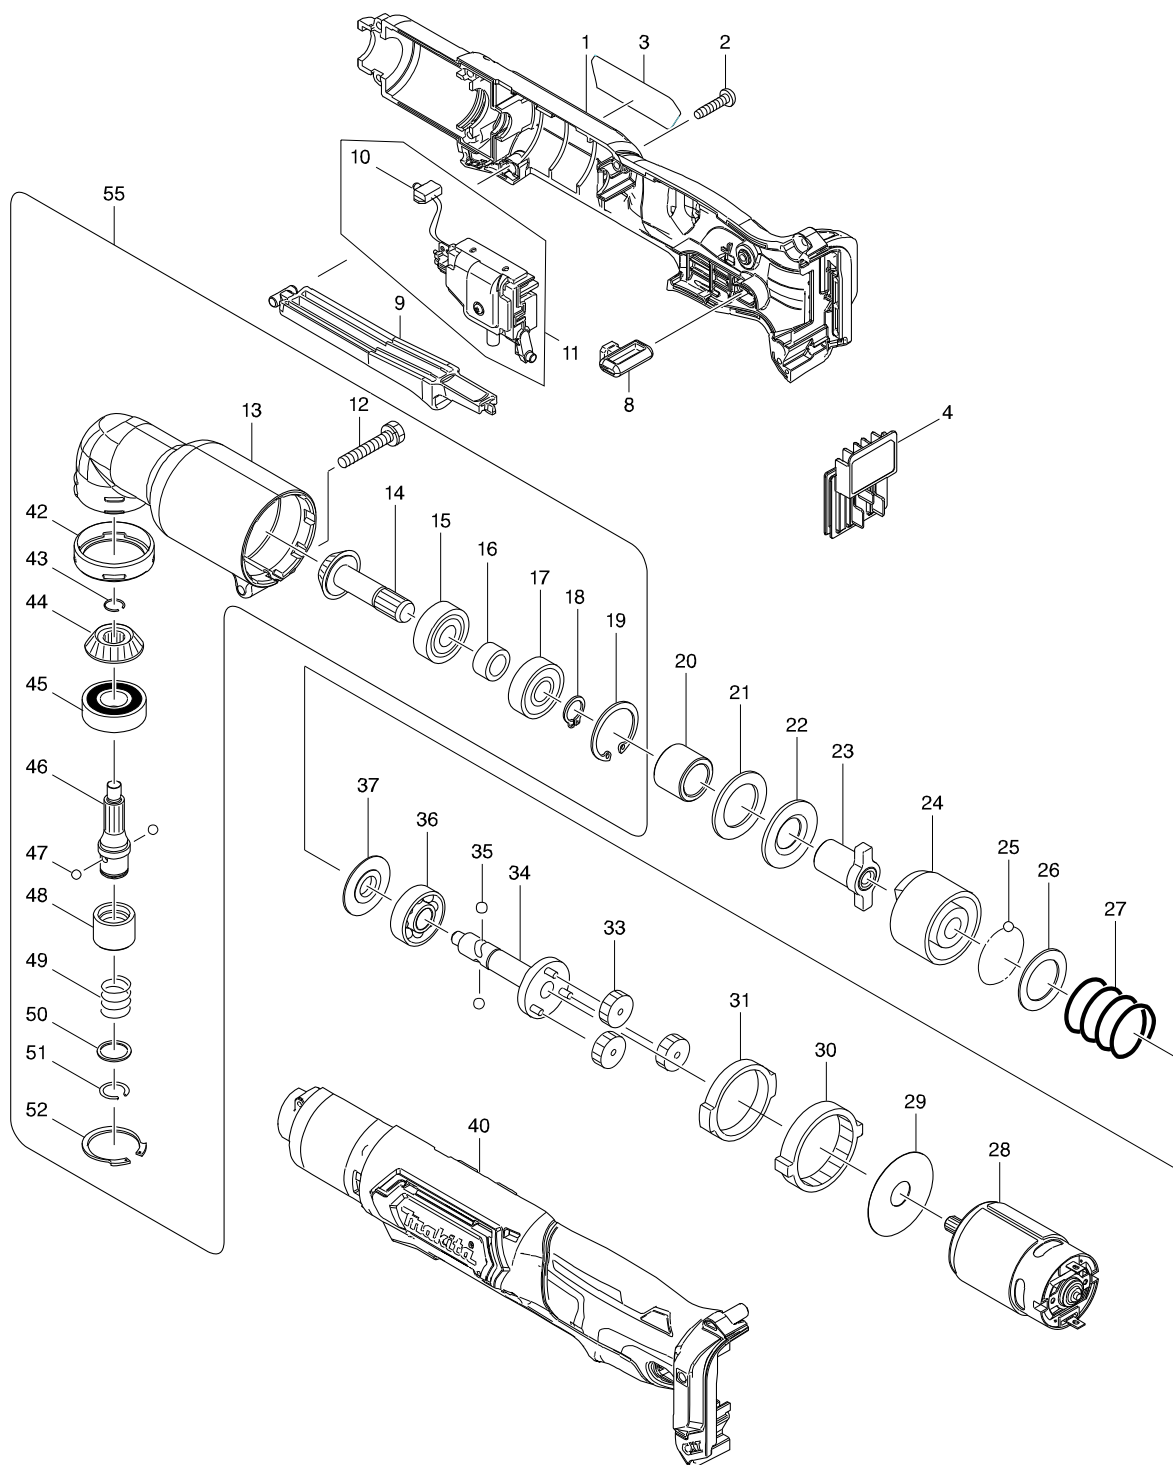

型號 TL064D CORDLESS ANGLE IMPACT DRIVER

型號 TL064D CORDLESS ANGLE IMPACT DRIVER

分解圖號	零件編號	品名	交換	數量	N/O	選擇1	選擇2	註記
001	183G43-0	HOUSING SET		1				
C10	252126-6	六角鎖定螺母M4-7		2				
D10		INC. 40						
002	266130-9	螺絲 PT3X6		8				
003	853G86-3	TL064D NAME PLATE		1				
004	644813-5	端子		1				
008	450126-2	切換桿		1				
009	450125-4	開關桿		1				
010	620690-9	LED CIRCUIT		1				
011	632K58-3	SWITCH UNIT		1				
D10		INC. 10						
012	265409-5	十字螺絲M5X30		1				
013	152461-1	彎頭組		1				
014	226720-0	T形齒輪13		1				
015	210067-2	滾珠軸承 6000ZZ		1				
016	257428-5	SLEEVE 10		1				
017	210067-2	滾珠軸承 6000ZZ		1				
018	961006-2	擋圈 S-10		1				
019	962105-3	擋圈R-26		1				
020	257429-3	SLEEVE 15		1				
021	261095-0	橡皮華士21		1				
022	267120-5	F華士15		1				
023	322689-7	鈷鐵		1				
024	322688-9	鏈		1				
025	216001-0	鋼珠 3.5		22				
026	267121-3	F華士20		1				
027	233107-9	扭力彈簧22		1				
028	629271-6	DC MOTOR		1				
029	267053-4	F華士12		1				
030	226280-2	內環齒輪69		1				
031	257187-1	環32		1				
033	226279-7	齒輪29		3				
034	154416-2	軸心組		1				
035	216002-8	鋼珠 4.8		2				
036	211472-6	滾珠軸承 6000		1				
037	322719-4	華士10		1				
040	183G43-0	HOUSING SET		1				
C10	252126-6	六角鎖定螺母M4-7		2				
D10		INC. 1						
042	424044-0	橡膠圈 32		1				
043	231990-8	彈簧圈9		1				
044	226721-8	齒輪13		1				
045	211131-2	軸承 6001DDW		1				
046	323922-0	車心 F/6940D		1				
047	216001-0	鋼珠 3.5		2				
048	326997-8	SLEEVE		1				
049	233005-7	彈簧 13		1				
050	267085-1	墊片 12		1				

請訂購一個零件。

列印日期 2017/11/24

型號 TL064D CORDLESS ANGLE IMPACT DRIVER

分解圖號	零件編號	品名	交換	數量	N/O	選擇1	選擇2	註記
051	231951-8	止動圈 11		1				
052	962116-8	擋圈R-28		1				
055	135892-9	ANGLE HEAD ASSY		1				
D10		INC. 12-19,42-52						
A01	266622-8	螺絲M4X12 F/BTD145RFE		1				
A02	346909-5	掛勾		1				
A03	784202-3	十字起子頭 2-45		1				