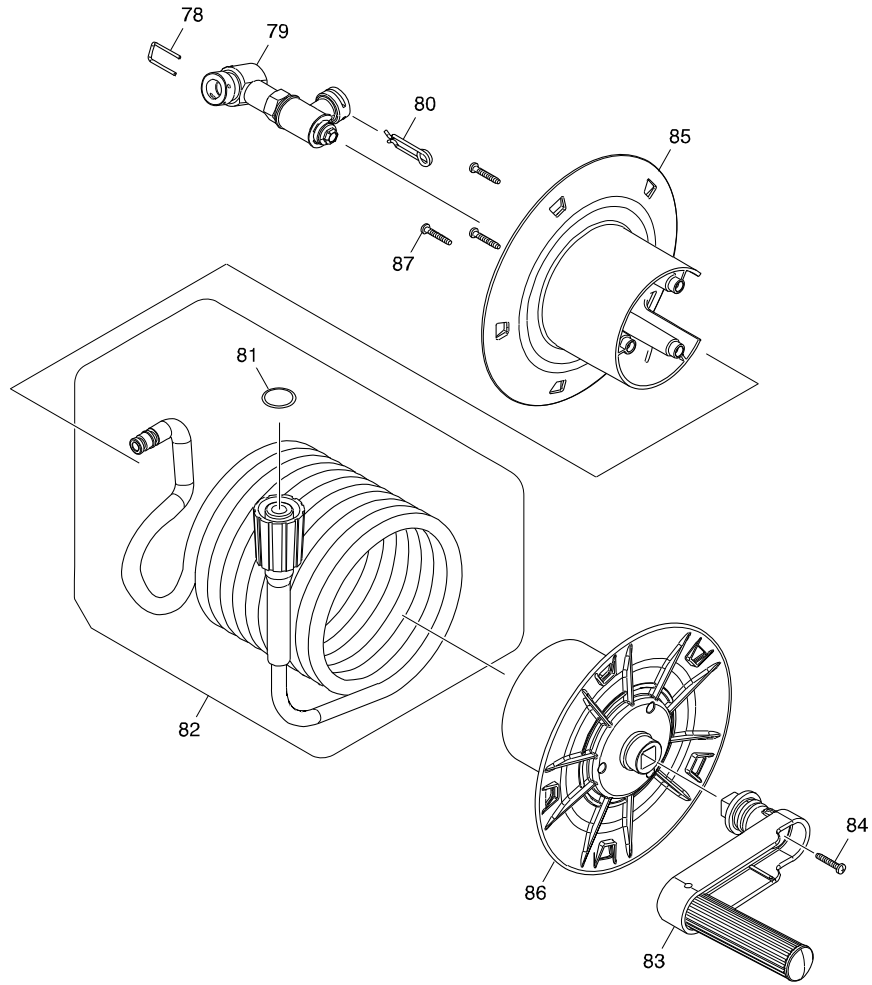

型號 HW1300 HIGH PRESSURE WASHER

型號 HW1300 HIGH PRESSURE WASHER

分解圖號	零件編號	品名	交換	數量	N/O	選擇1	選擇2	註記
001	456837-7	SWITCH DIAL 50		1				
002	456844-0	FRONT COVER		1				
003	213176-6	O圈14		1				
004	143814-5	FRONT HOUSING COMPLETE		1				
005	266045-0	螺絲 4X20		4				
006	213412-0	O圈 29 F/5008B		1				
007	961062-2	擋圈 F/M925		1				
008	456840-8	FRONT HANDLE		1				
010	456842-4	REAR HANDLE		1				
011	266045-0	螺絲 4X20		9				
012	424856-1	SCREEN SPONGE F		1				
013	643700-5	碳刷座蓋		2				
014	191953-5	碳刷CB-203 C/A-81321		1				
015	911288-6	螺絲 M5X65		4				
016	424852-9	RUBBER CUSHION		1				
017	424852-9	RUBBER CUSHION		1				
018	143813-7	MOTOR HOUSING COMPLETE		1				
C10	643712-8	碳刷座		2				
019	639088-9	FIELD ASSEMBLY 115V		1	*			
C10	654197-3	端子圈		2	*			
C20	654502-4	連接頭 P-2		2	*			
019-1	639079-0	FIELD ASSY 115V	O	1				
C10	654197-3	端子圈		2				
C20	654502-4	連接頭 P-2		2				
020	416131-9	風葉座 F/4112		1				
021	265A13-6	自攻螺釘 5X85		2				
022	513465-2	ARMATURE ASS'Y 100V		1				
D10		INC. 23-26						
023	211067-5	培林 6200ZZ		1				
024	681630-2	絕緣華士		1				
025	241908-1	风叶 80		1				
026	211236-8	軸承6002DDW		1				
027	266586-6	螺絲 M6X35		4				
028	143822-6	GEAR HOUSING COMPLETE		1				
C10	263005-3	橡皮銷 6		1				
029	211166-3	BALL BEARING 698DDW		1				
031	424869-2	HOSE COVER		1				
032	424852-9	RUBBER CUSHION		1				
033	183D72-5	PUMP RETAINER SET		1				
035	266045-0	螺絲 4X20		2				
036	424852-9	RUBBER CUSHION		1				
037	650775-7	SWITCH		1				
038	686035-1	接線端子 F/LF1000		10				
039	632G72-5	CURRENT FUSE UNIT		1				
040	688140-0	線路濾器 F/LF1000		1				
041	682101-2	GROMMET		1				
042	645089-7	防磁波器		2				
043	688162-0	电线套管		1				

請訂購一個零件。

列印日期 2017/11/24