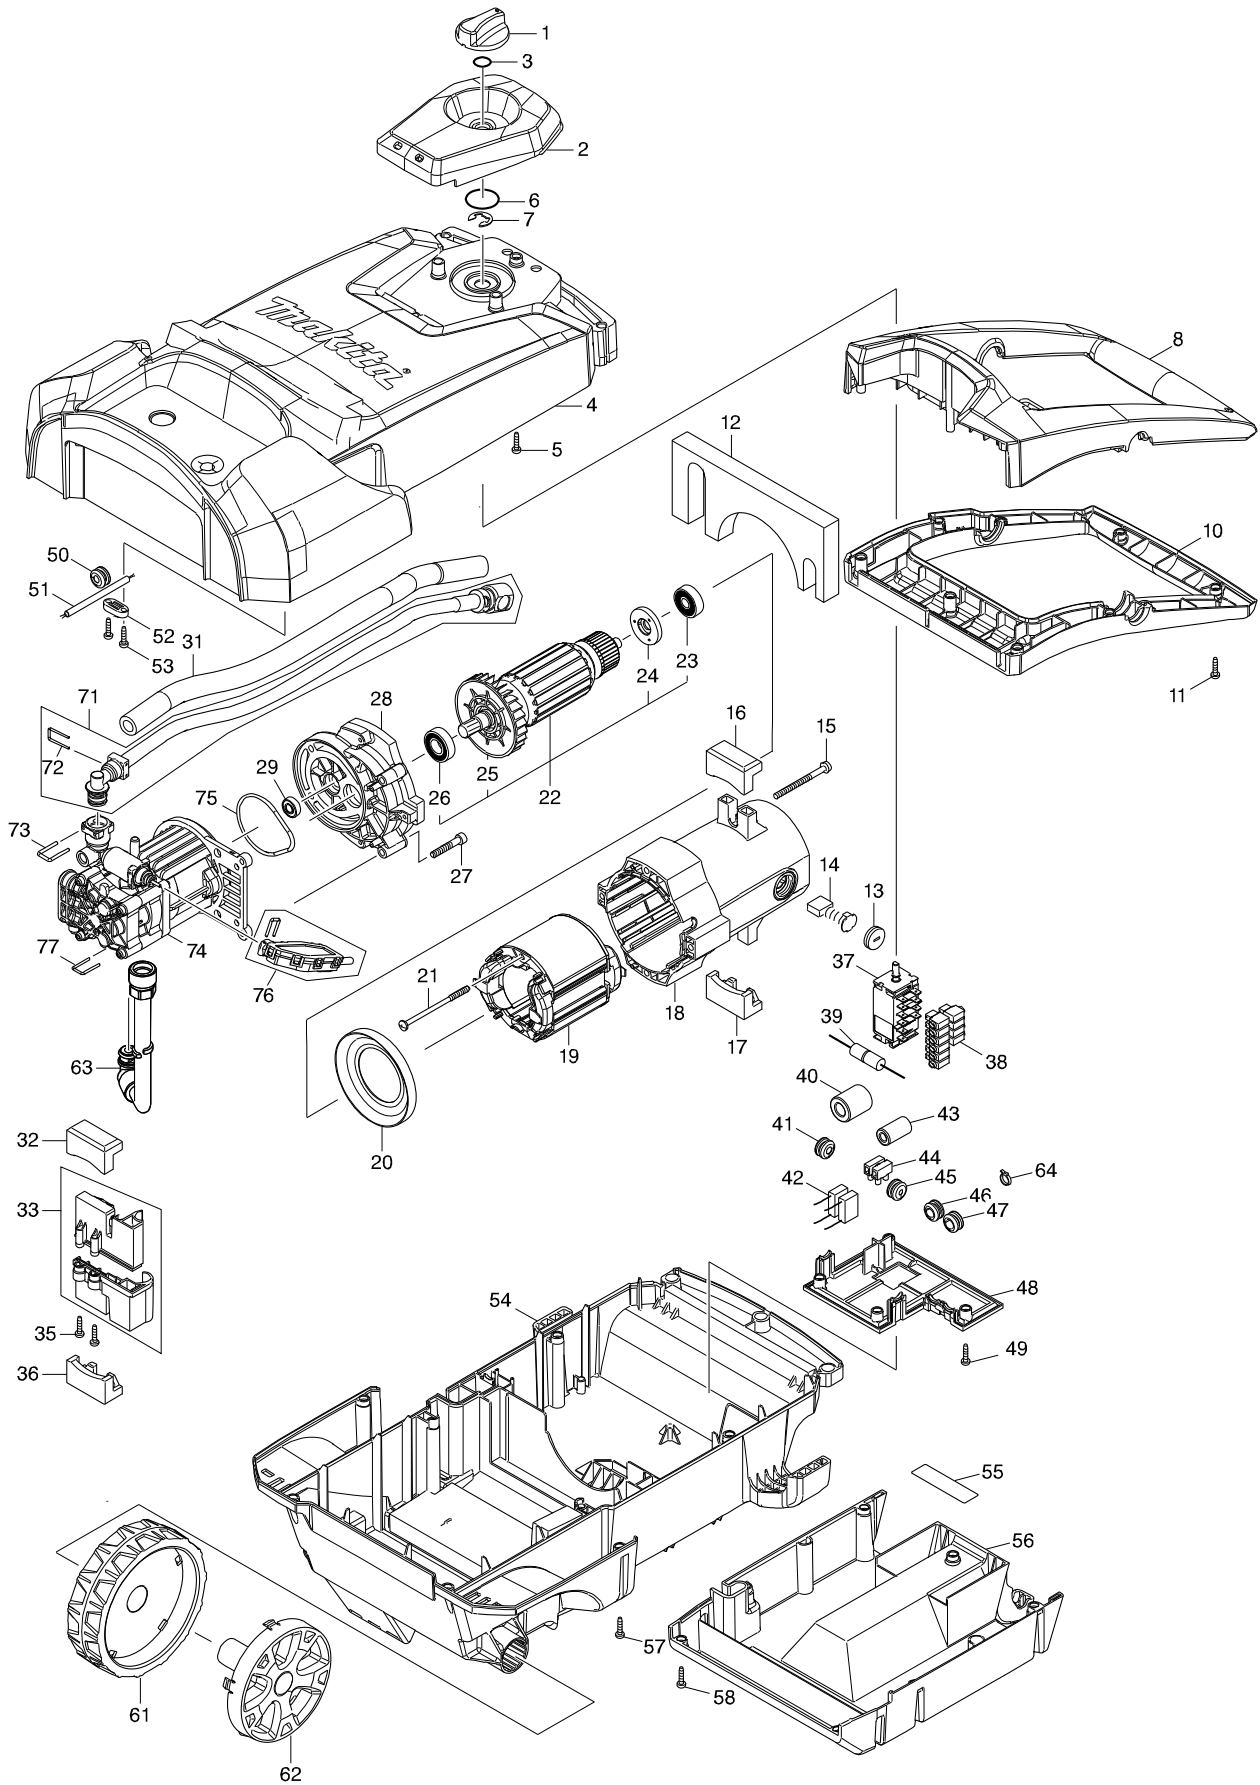

型號 HW1300 HIGH PRESSURE WASHER