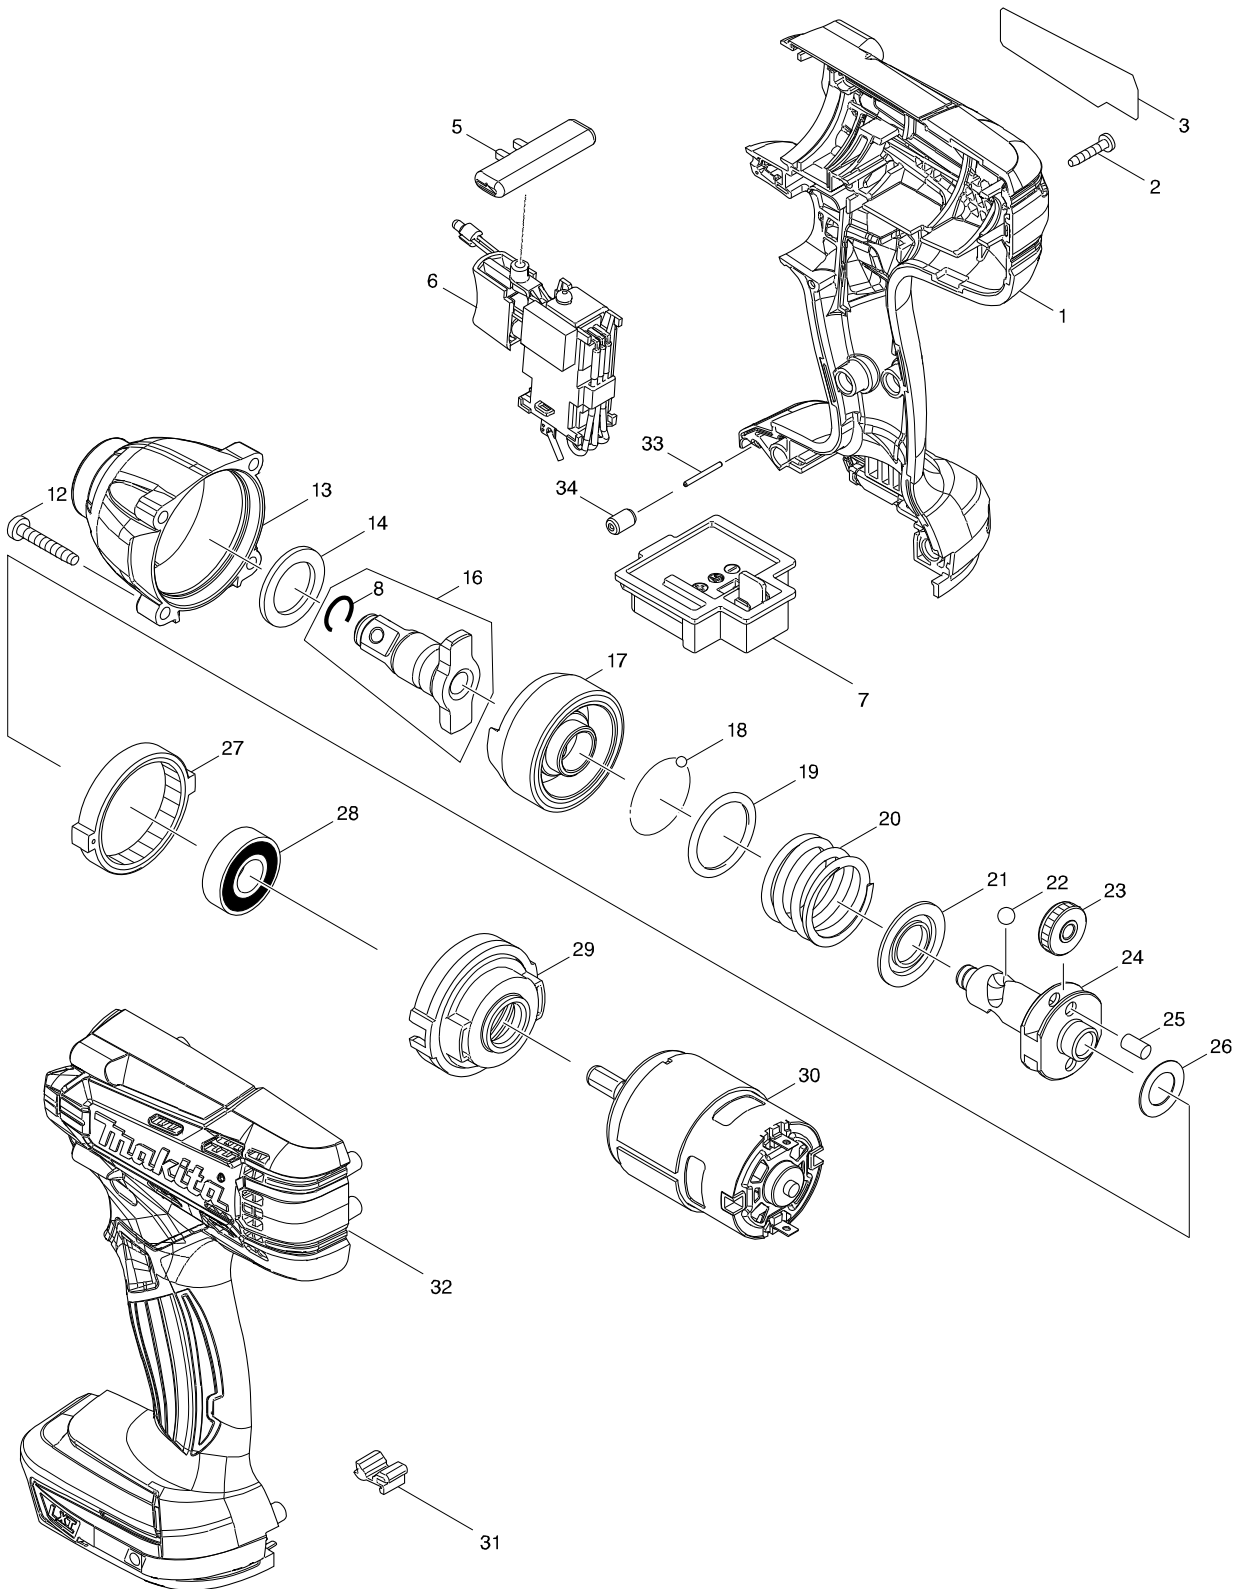

# 型號 DTW190 充電式套筒板手 18V

分解圖號	零件編號	品名	交換	數量	N/O	選擇1	選擇2	註記
001	183D73-3	外殼組		1	*			
C10	263005-3	橡皮銷 6		2	*			
C20	252126-6	六角鎖定螺母M4-7		2	*			
D10		INC. 32			*			
001-1	183D73-3	外殼組	<	1				
C10	263005-3	橡皮銷 6		2				
C20	252126-6	六角鎖定螺母M4-7		2				
D10		INC. 32						
002	266429-2	自攻螺絲 3X16		8				
003	851W90-2	DTW190 NAME PLATE		1				
005	452399-3	正逆切換桿 F/MT070-081		1				
006	632G35-1	開關		1	*			
006-1	632J82-0	SWITCH UNIT	<	1				
007	643852-2	電池接端座		1				
008	231907-1	彈簧 10		1				
012	266374-1	螺絲 4X25		4				
013	143646-0	本體外殼		1				
C10	213214-4	O圈16 F/HK05,HR160D		1	*			
C11	213207-1	O圈 16	O	1				
014	261151-6	尼龍華司 19		1				
016	135745-2	鐵砧 E		1	*			
D10		INC. 8			*			
016-1	135796-5	ANVIL E ASSEMBLY	<	1				
D10		INC. 8						
017	326110-8	鏈		1				
018	216040-0	STEEL BALL 3.5		24				
019	267175-0	F 華士 24		1				
020	233430-2	扭力彈簧24 F/BTD130,140		1				
021	267766-7	杯形墊片 14		1				
022	216041-8	STEEL BALL 5.6		2				
023	227362-3	SPUR GEAR 22		2				
024	326109-3	車心		1				
025	256253-1	銷5		2				
026	267212-0	平面墊片12		1				
027	227279-0	內環齒輪箱		1				
028	210107-6	滾珠軸承 6001ZZ		1				
029	453056-6	齒輪箱		1				
030	629195-6	直流馬達		1				
031	424476-1	墊		1				
032	183D73-3	外殼組		1	*			
C10	263005-3	橡皮銷 6		2	*			
C20	252126-6	六角鎖定螺母M4-7		2	*			
D10		INC. 1			*			
032-1	183D73-3	外殼組	<	1				
C10	263005-3	橡皮銷 6		2				
C20	252126-6	六角鎖定螺母M4-7		2				
D10		INC. 1						
033	268284-8	銷 1.5		1				